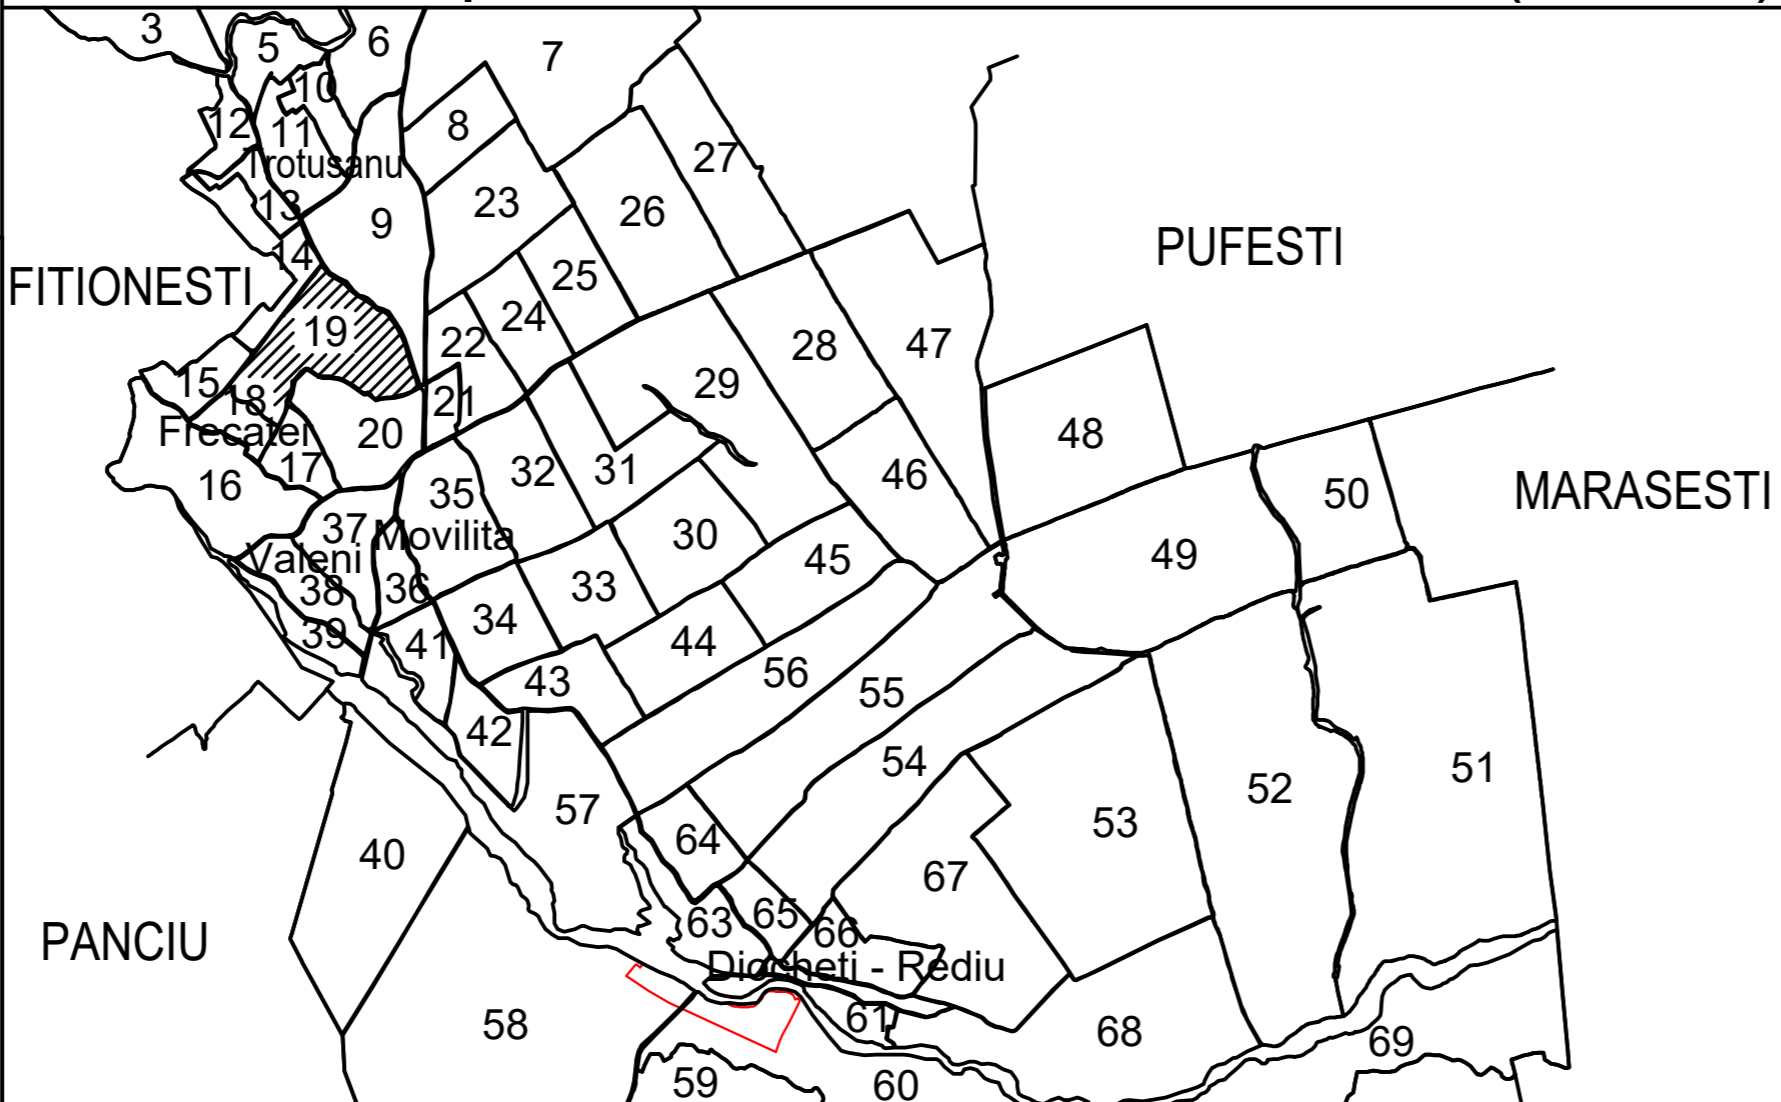

PLAN CADASTRAL

U.A.T. Movilita, judetul VRANCEA

Sector cadastral 19

Scara 1:2000

Plansa 14_1
Spre publicare

Schita cu dispunerea sectoarelor cadastrale (Detaliu)

Schita cu dispunerea planselor

LEGENDA:

1	ID imobil
26	Numar postal
Str. MOLDOVEI	Denumire artera
	Hidrografie
	Numar sector cadastral
	Limita UAT
	Limita sector cadastral
	Limita intravilan
	Limita imobil
	Limita constr. cu caracter permanent