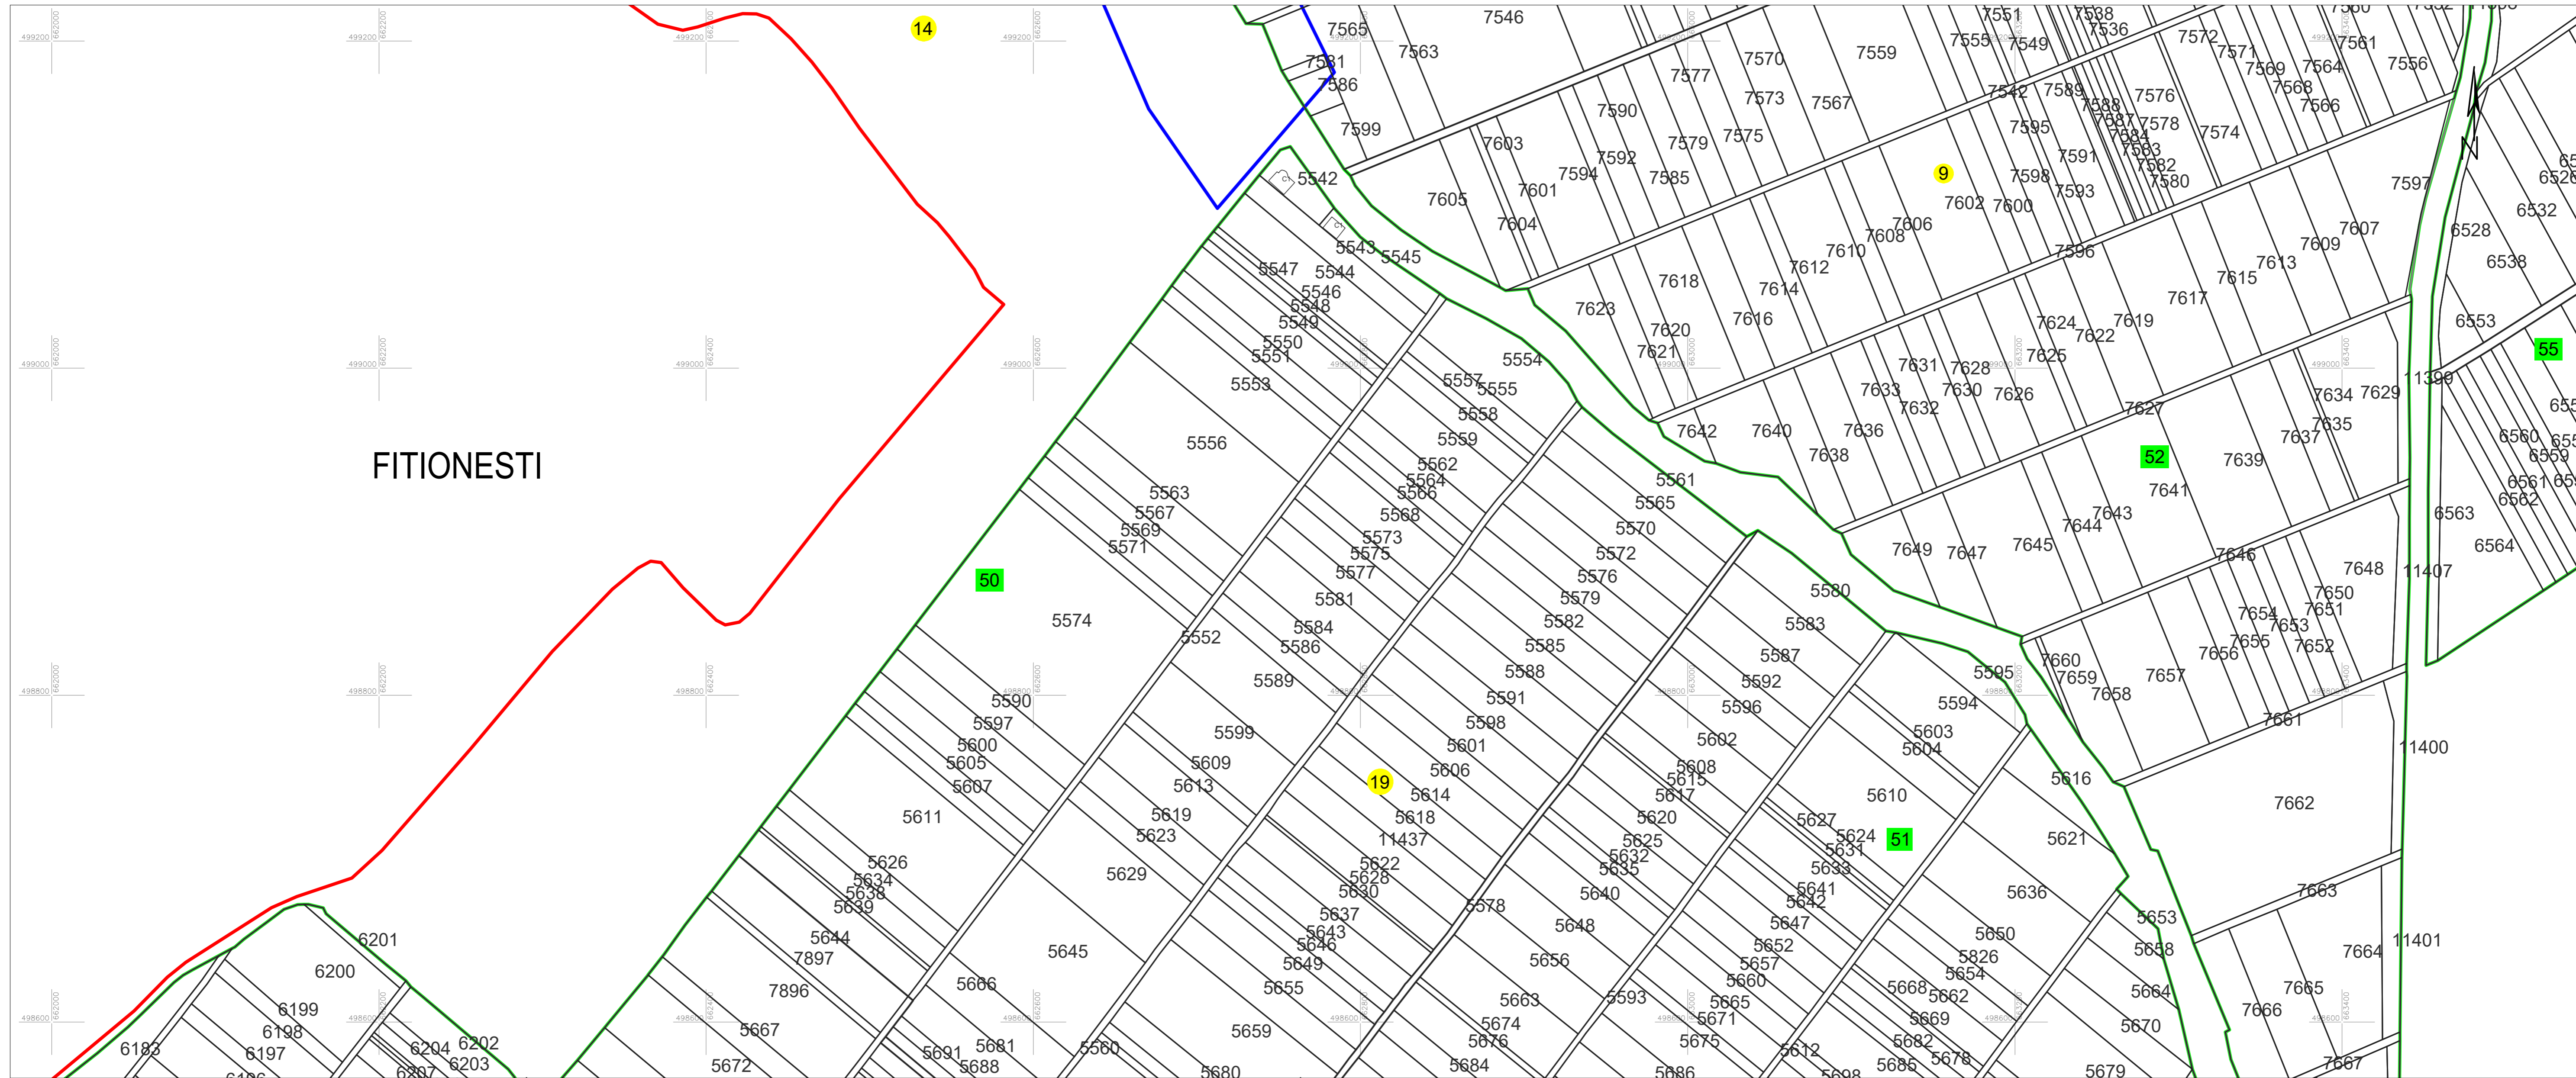

PLAN CADASTRAL

U.A.T. Movilita, judetul VRANCEA

Sector cadastral 19

Scara 1:2000

Plansa 14_1
Spre publicare

Schita cu dispunerea sectoarelor cadastrale (Detaliu)

Schita cu dispunerea planselor

LEGENDA:

1	ID imobil
26	Numar postal
Str. MOLDOVEI	Denumire artera
	Hidrografie
	Numar sector cadastral
	Limita UAT
	Limita sector cadastral
	Limita intravilan
	Limita imobil
	Limita constr. cu caracter permanent