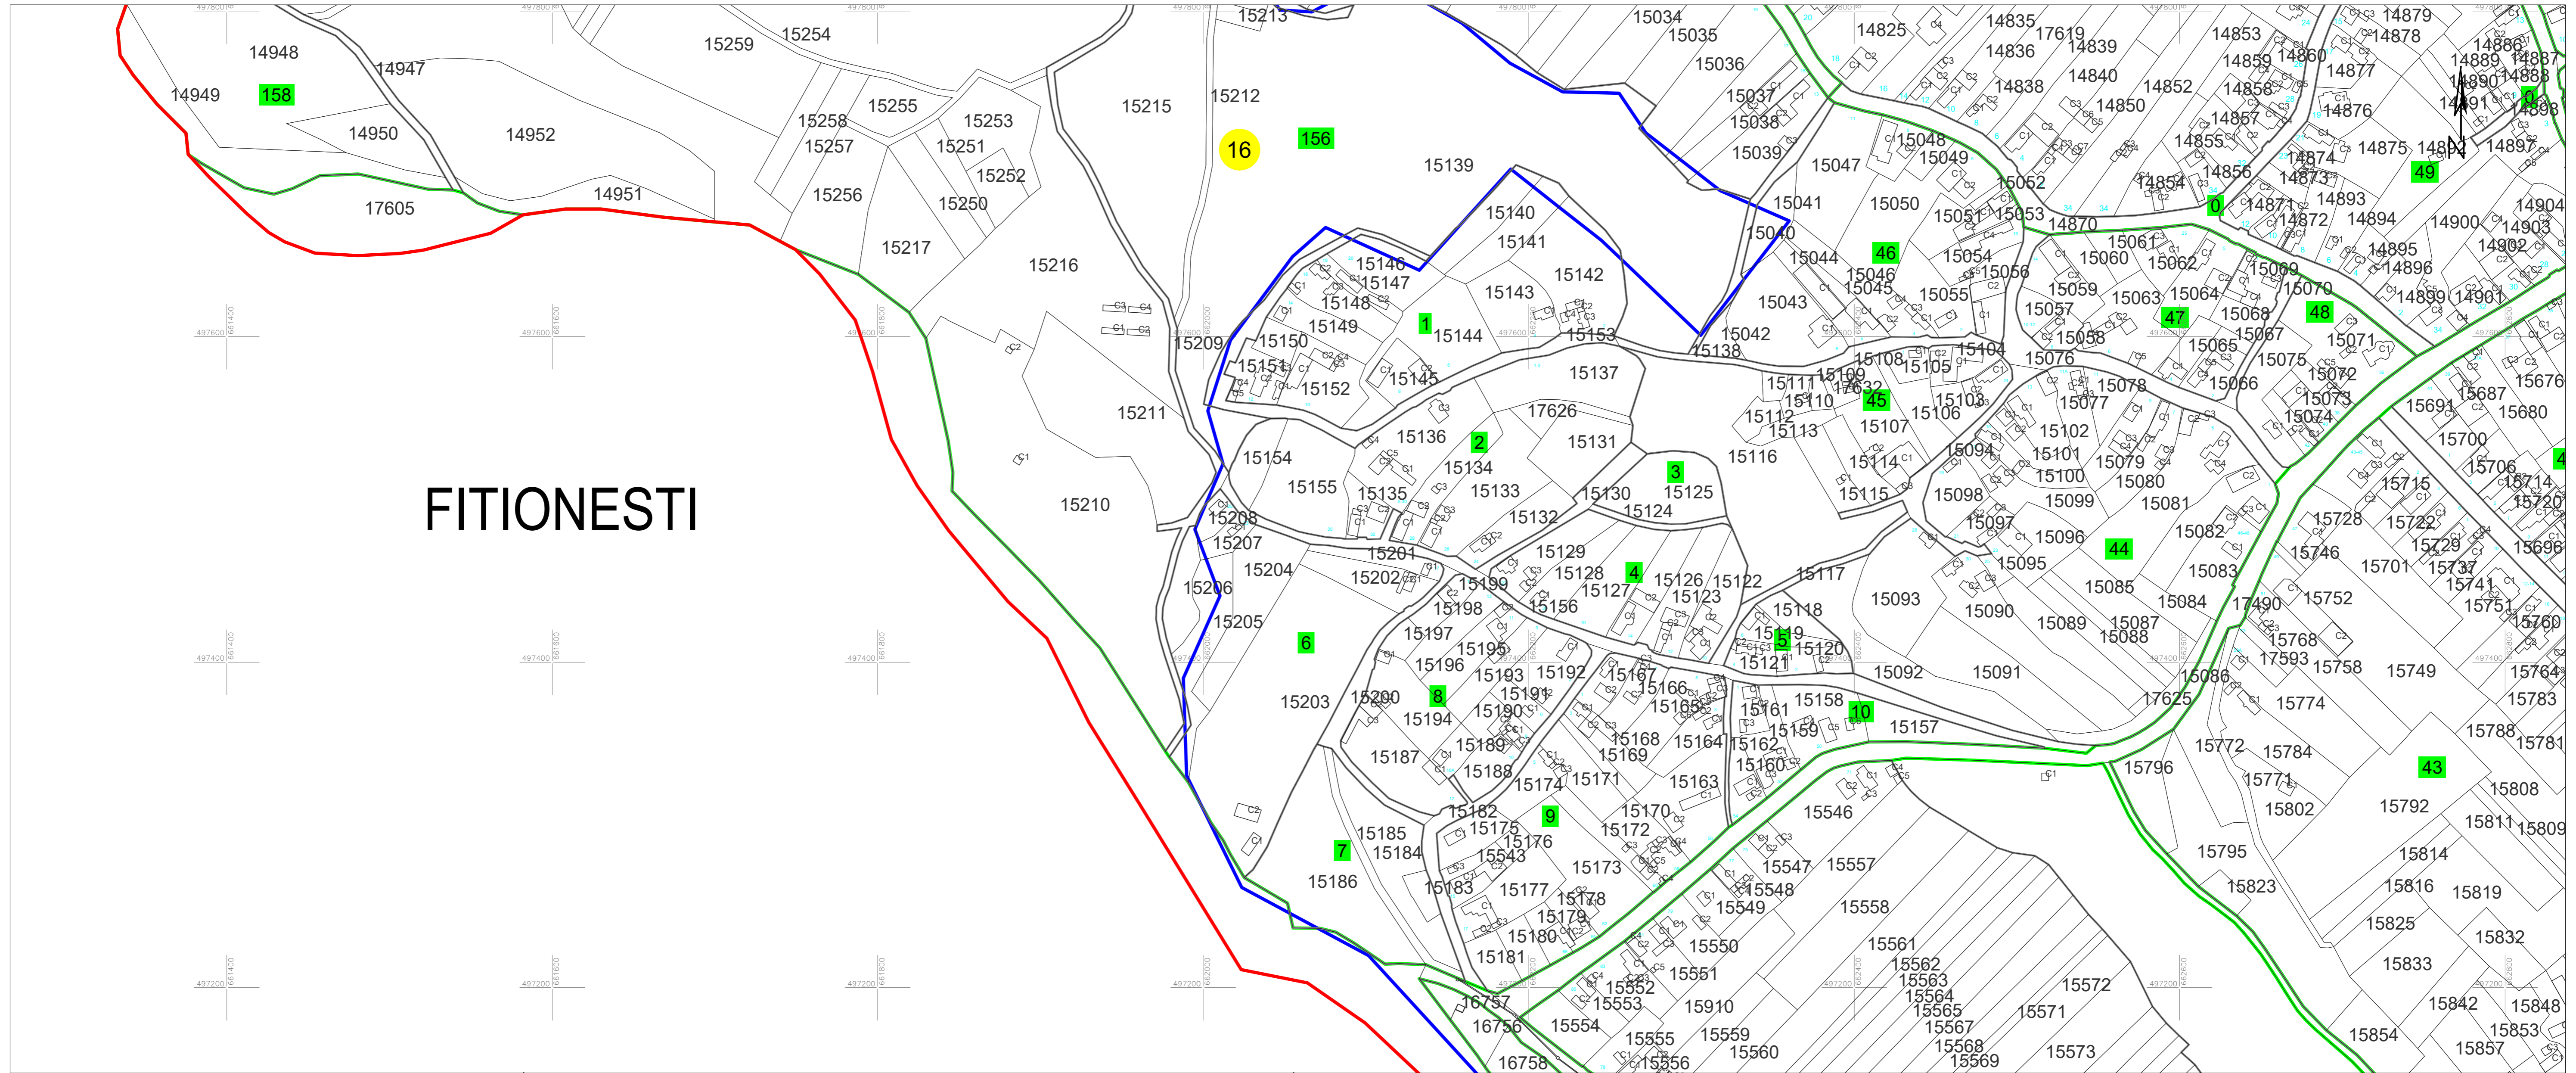

PLAN CADASTRAL

U.A.T. Movilita, judetul VRANCEA

Sector cadastral 16

Scara 1:2000

Plansa 13_2
Spre publicare

Schita cu dispunerea sectoarelor cadastrale (Detaliu)

Schita cu dispunerea planselor

LEGENDA:

1	ID imobil
26	Numar postal
Str. MOLDOVEI	Denumire artera
	Raul Zabrauti Hidrografie
	Numar sector cadastral
	Limita UAT
	Limita sector cadastral
	Limita intravilan
	Limita imobil
	Limita constr. cu caracter permanent