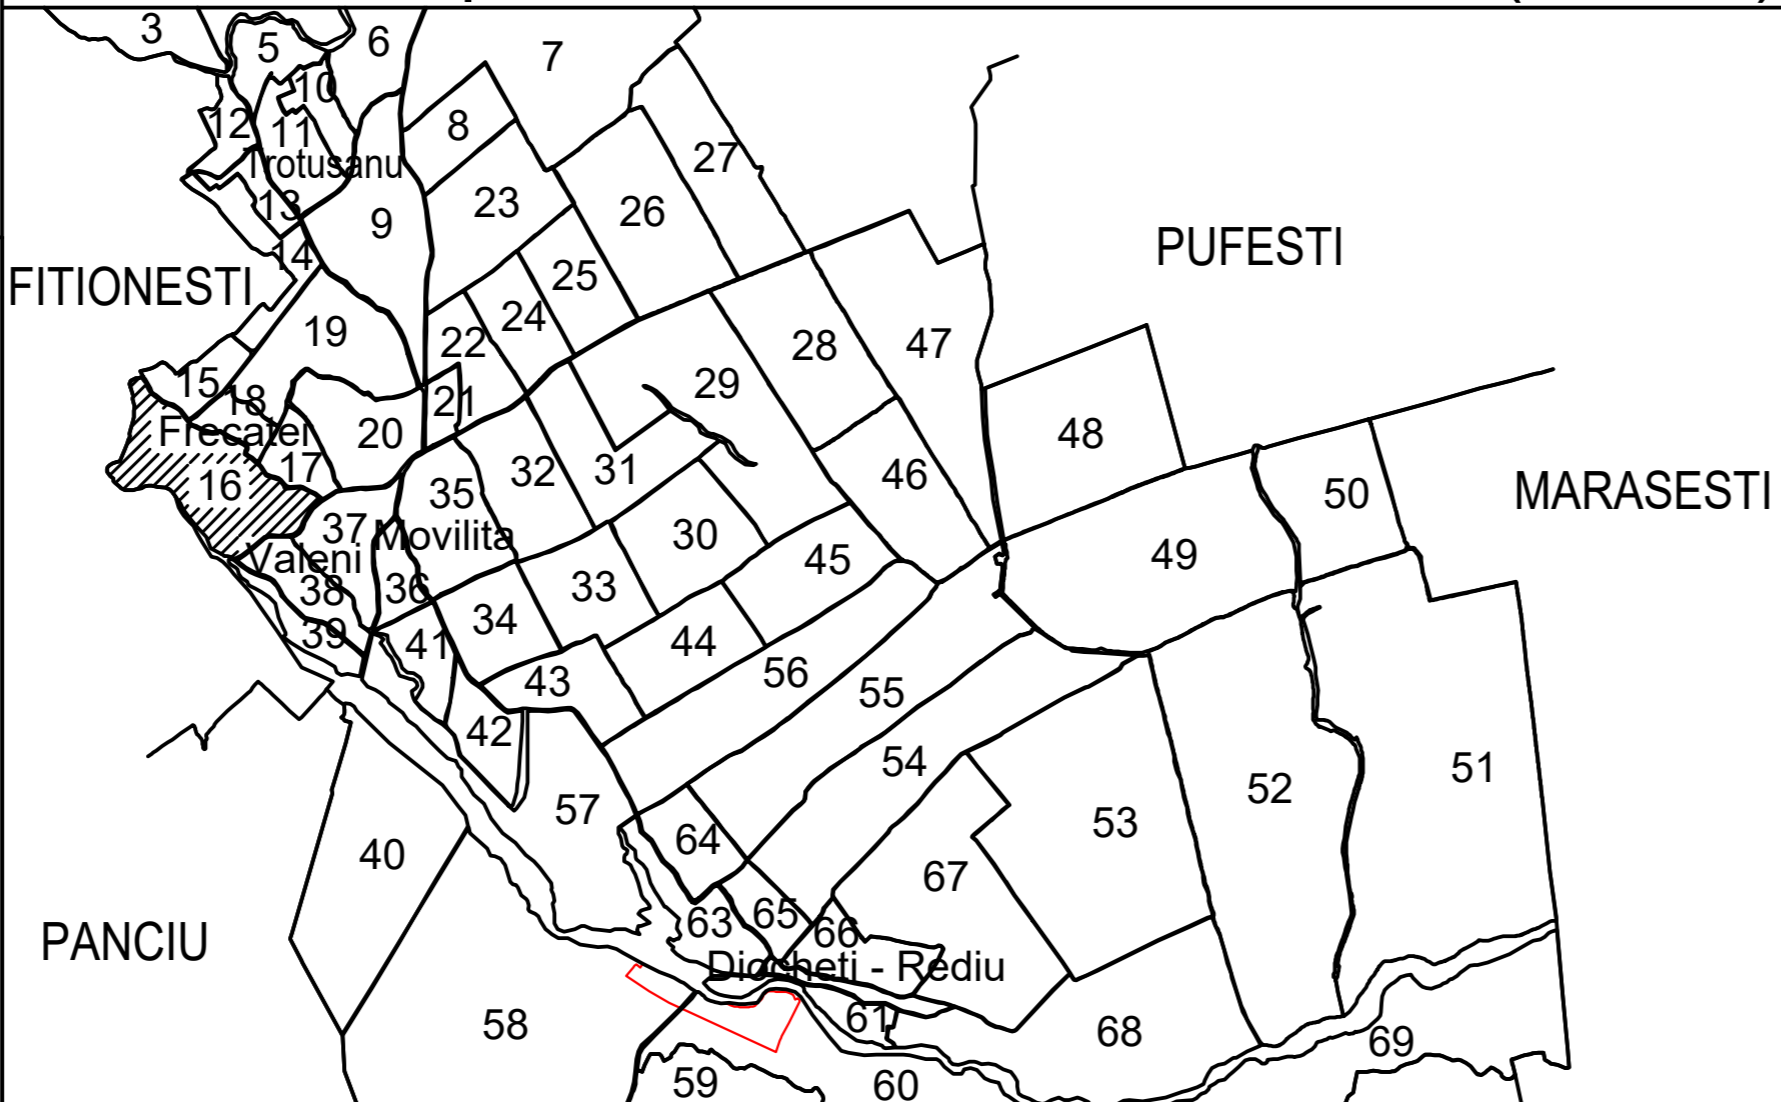

PLAN CADASTRAL

U.A.T. Movilita, judetul VRANCEA

Sector cadastral 16

Scara 1:2000

Plansa 13_2
Spre publicare

Schita cu dispunerea sectoarelor cadastrale (Detaliu)

Schita cu dispunerea planselor

LEGENDA:

1	ID imobil
26	Numar postal
Str. MOLDOVEI	Denumire artera
	Raul Zabrauti Hidrografie
	Numar sector cadastral
	Limita UAT
	Limita sector cadastral
	Limita intravilan
	Limita imobil
	Limita constr. cu caracter permanent