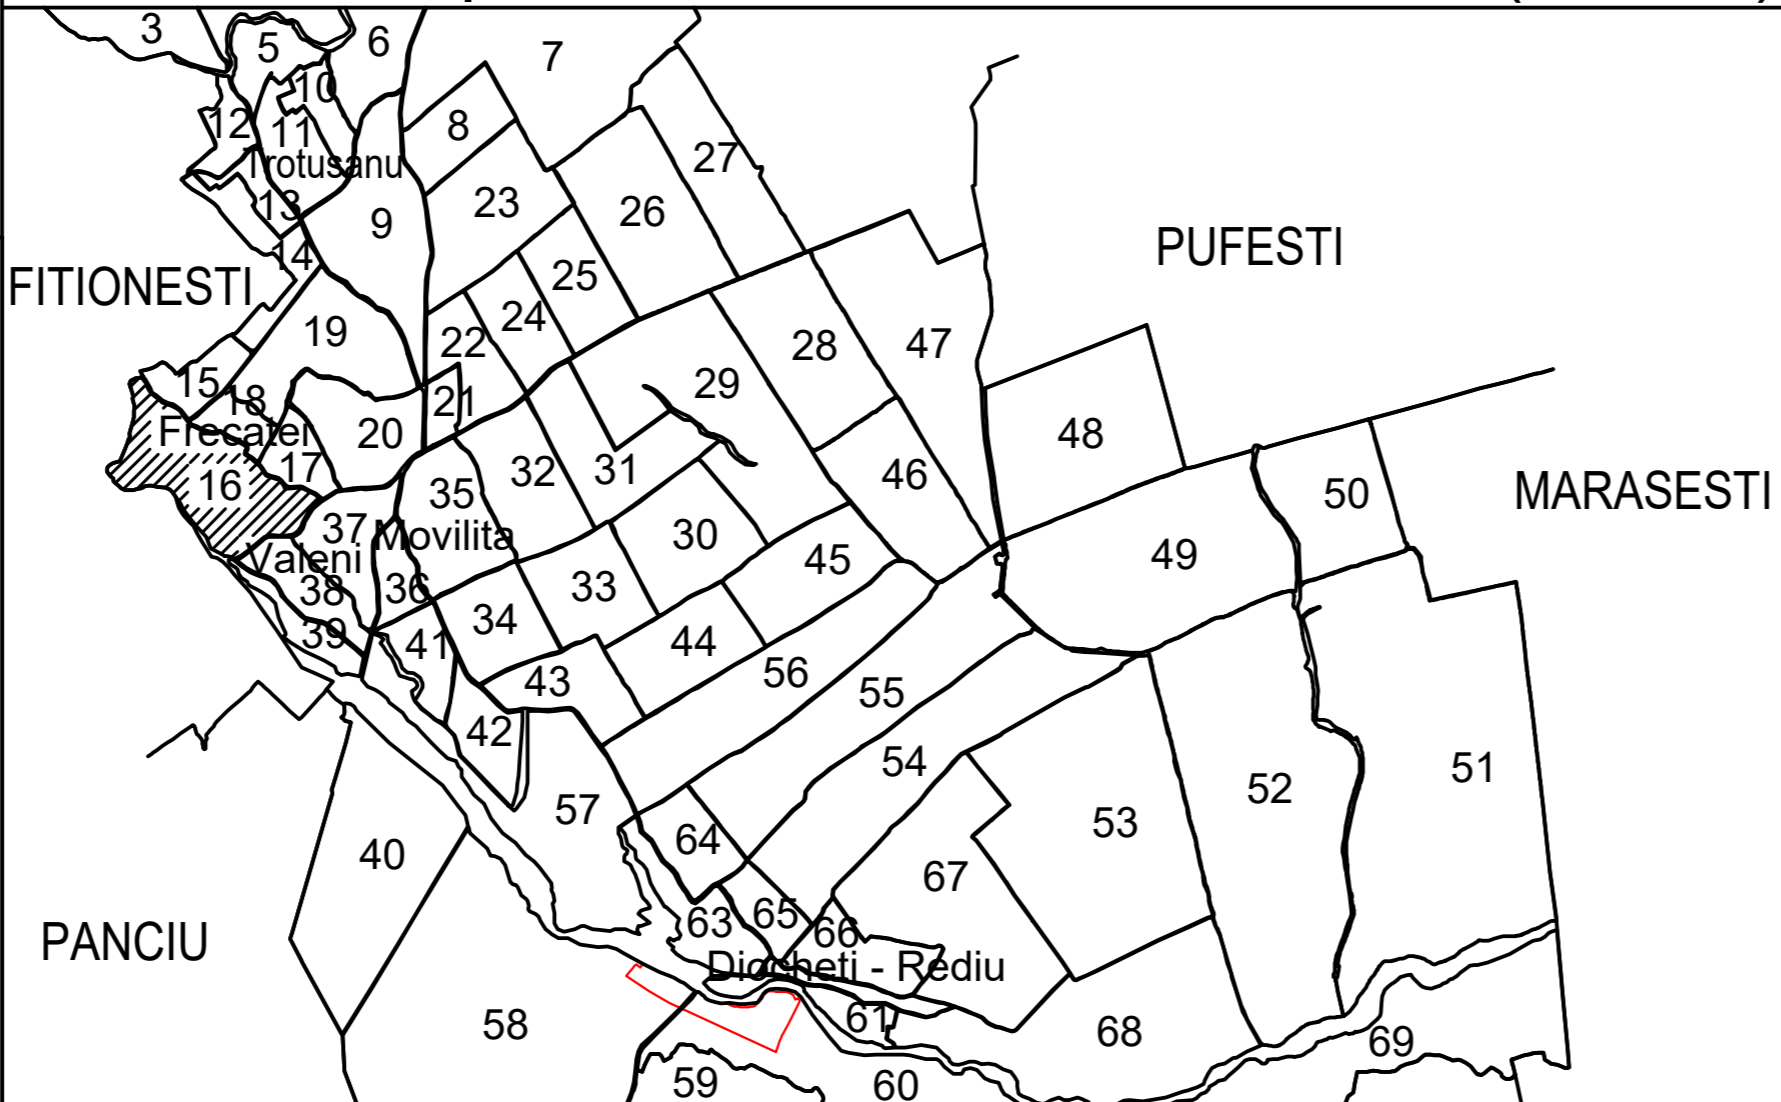

## U.A.T. Movilita, judetul VRANCEA

### Sector cadastral 16

Plansa 13\_1  
Spre publicare

Scara 1:2000

**FITIONESTI**

Schita cu dispunerea sectoarelor cadastrale (Detaliu)

Schita cu dispunerea planselor

**LEGENDA:**

1	ID imobil
26	Numar postal
Str. MOLDOVEI	Denumire artera
Raul Zabrauti	Hidrografie
12	Numar sector cadastral
— (red)	Limita UAT
— (green)	Limita sector cadastral
— (blue)	Limita intravilan
— (black)	Limita imobil
— (grey)	Limita constr. cu caracter permanent