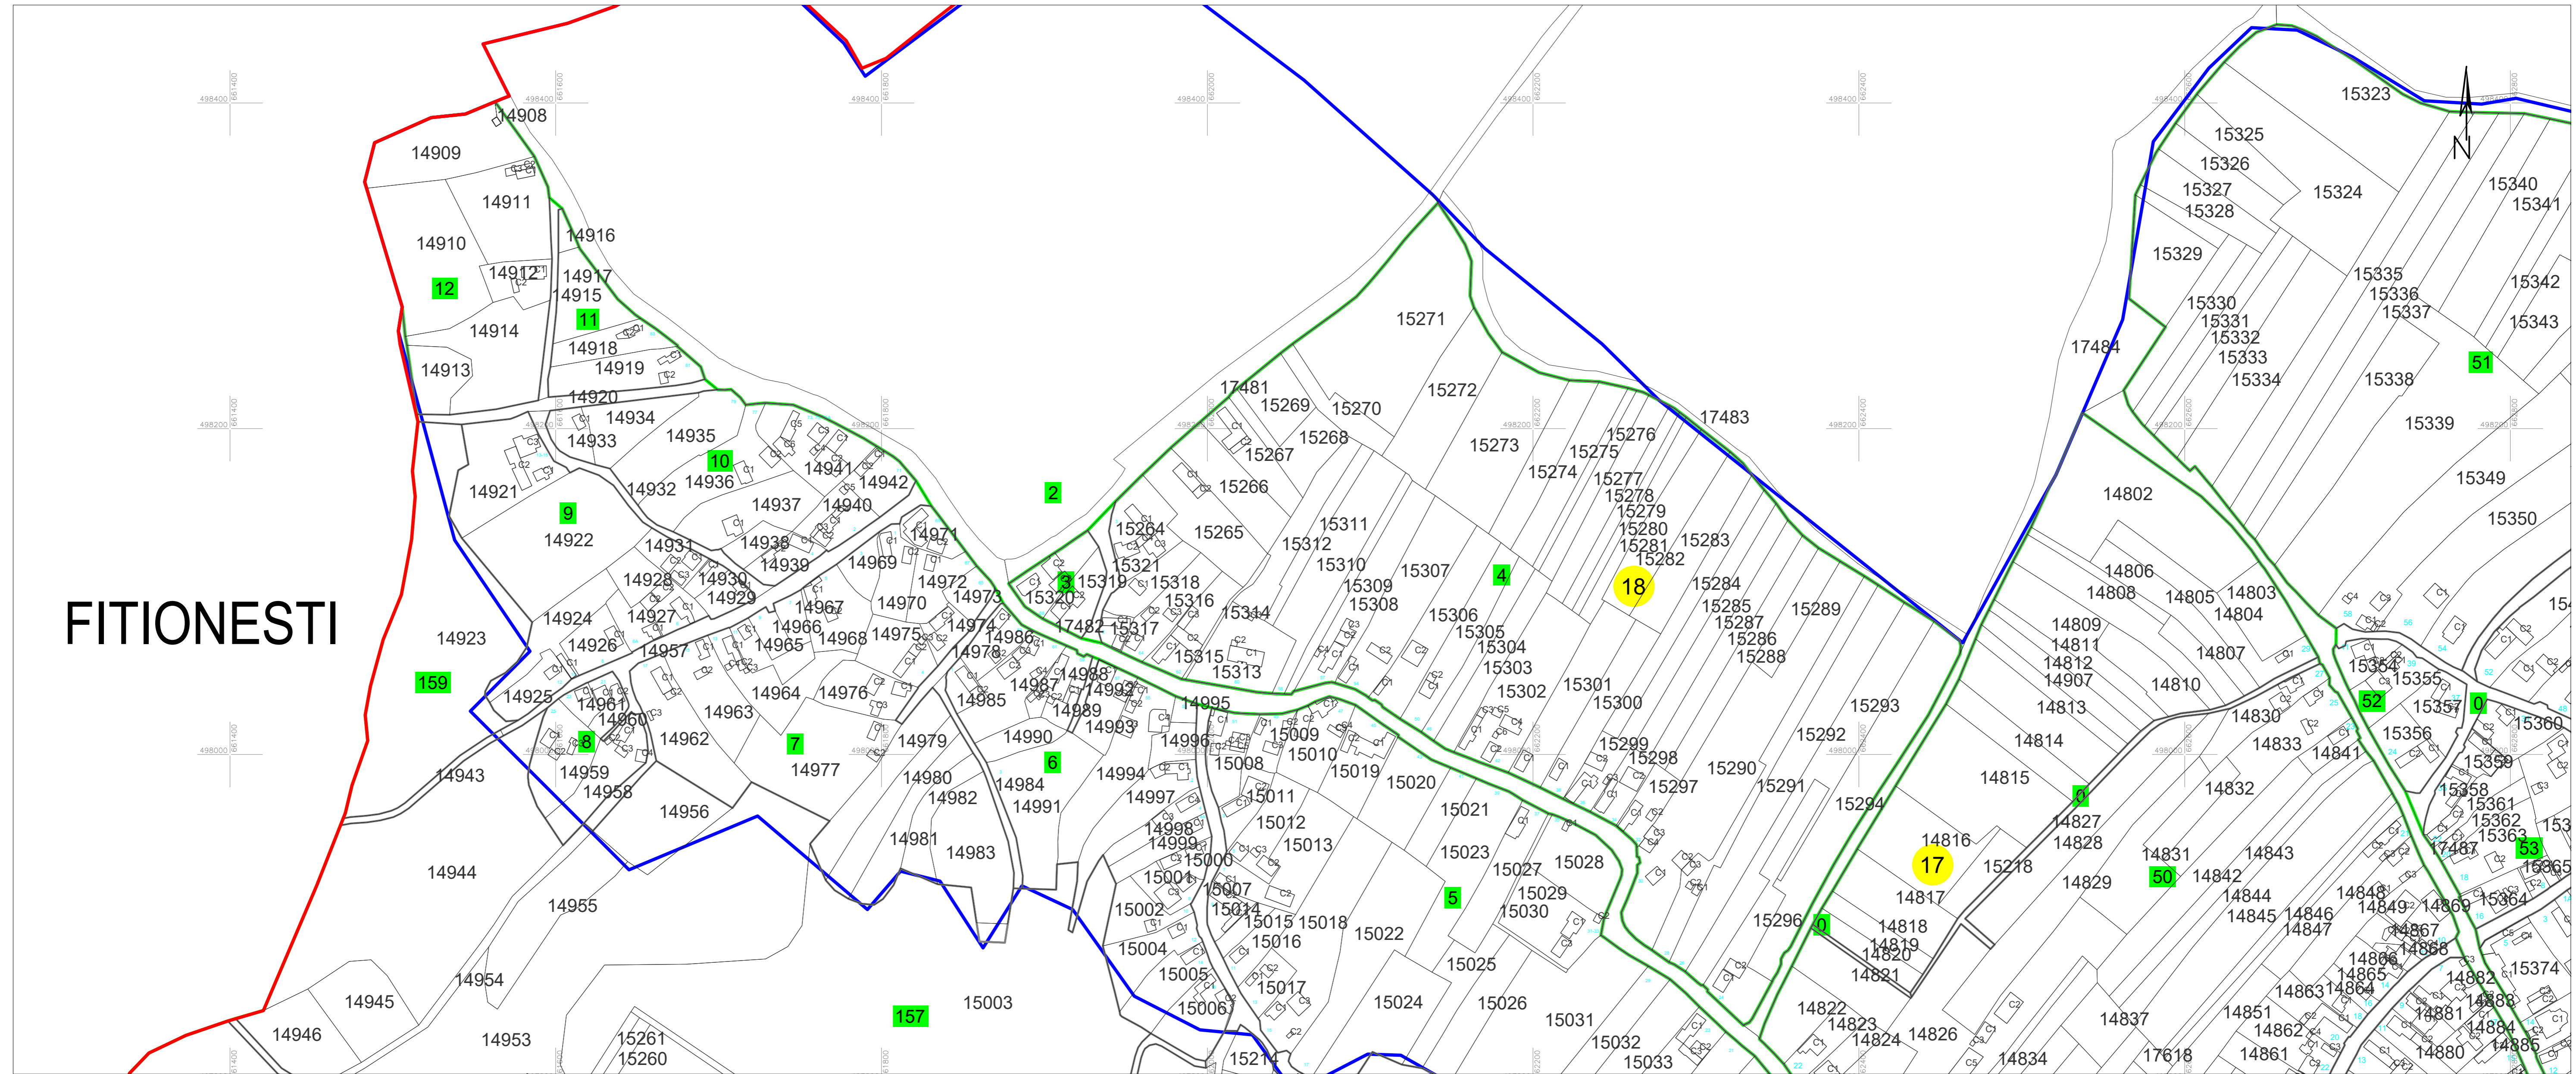

# PLAN CADASTRAL

## U.A.T. Movilita, judetul VRANCEA

### Sector cadastral 16

Plansa 13\_1  
Spre publicare

Scara 1:2000

**FITIONESTI**

Schita cu dispunerea sectoarelor cadastrale (Detaliu)

Schita cu dispunerea planselor

**LEGENDA:**

1	ID imobil
26	Numar postal
Str. MOLDOVEI	Denumire artera
Raul Zabrauti	Hidrografie
12	Numar sector cadastral
— (red)	Limita UAT
— (green)	Limita sector cadastral
— (blue)	Limita intravilan
— (black)	Limita imobil
— (grey)	Limita constr. cu caracter permanent