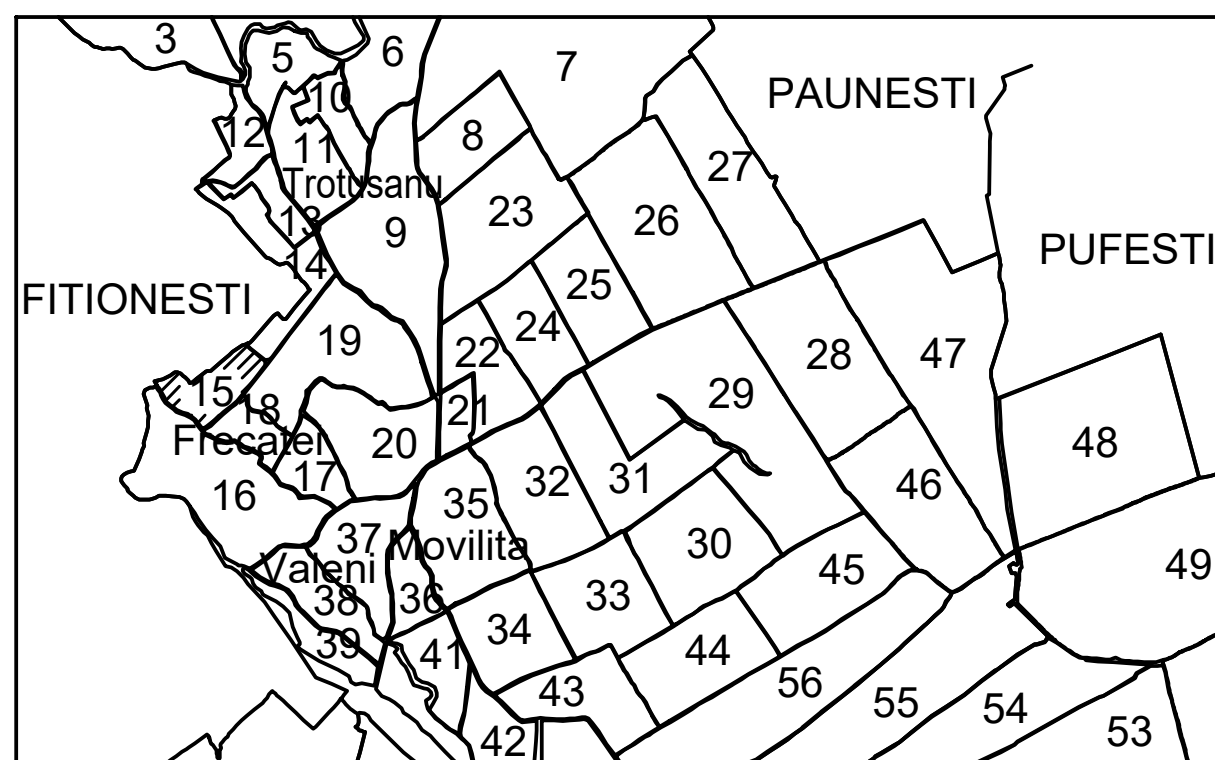

## U.A.T. Movilita, judetul VRANCEA

### Sector cadastral 15

Plansa 12  
Spre publicare

Scara 1:2000

Schita cu dispunerea sectoarelor cadastrale  
(Detaliu)

LEGENDA:	
1	ID imobil
26	Numar postal
Str. MOLDOVEI	Denumire artera
12	Numar sector cadastral
<span style="color: red;">—</span>	Limita UAT
<span style="color: green;">—</span>	Limita sector cadastral
<span style="color: blue;">—</span>	Limita intravilan
<span style="color: black;">—</span>	Limita imobil
<span style="color: gray;">—</span>	Limita constr. cu caracter permanent