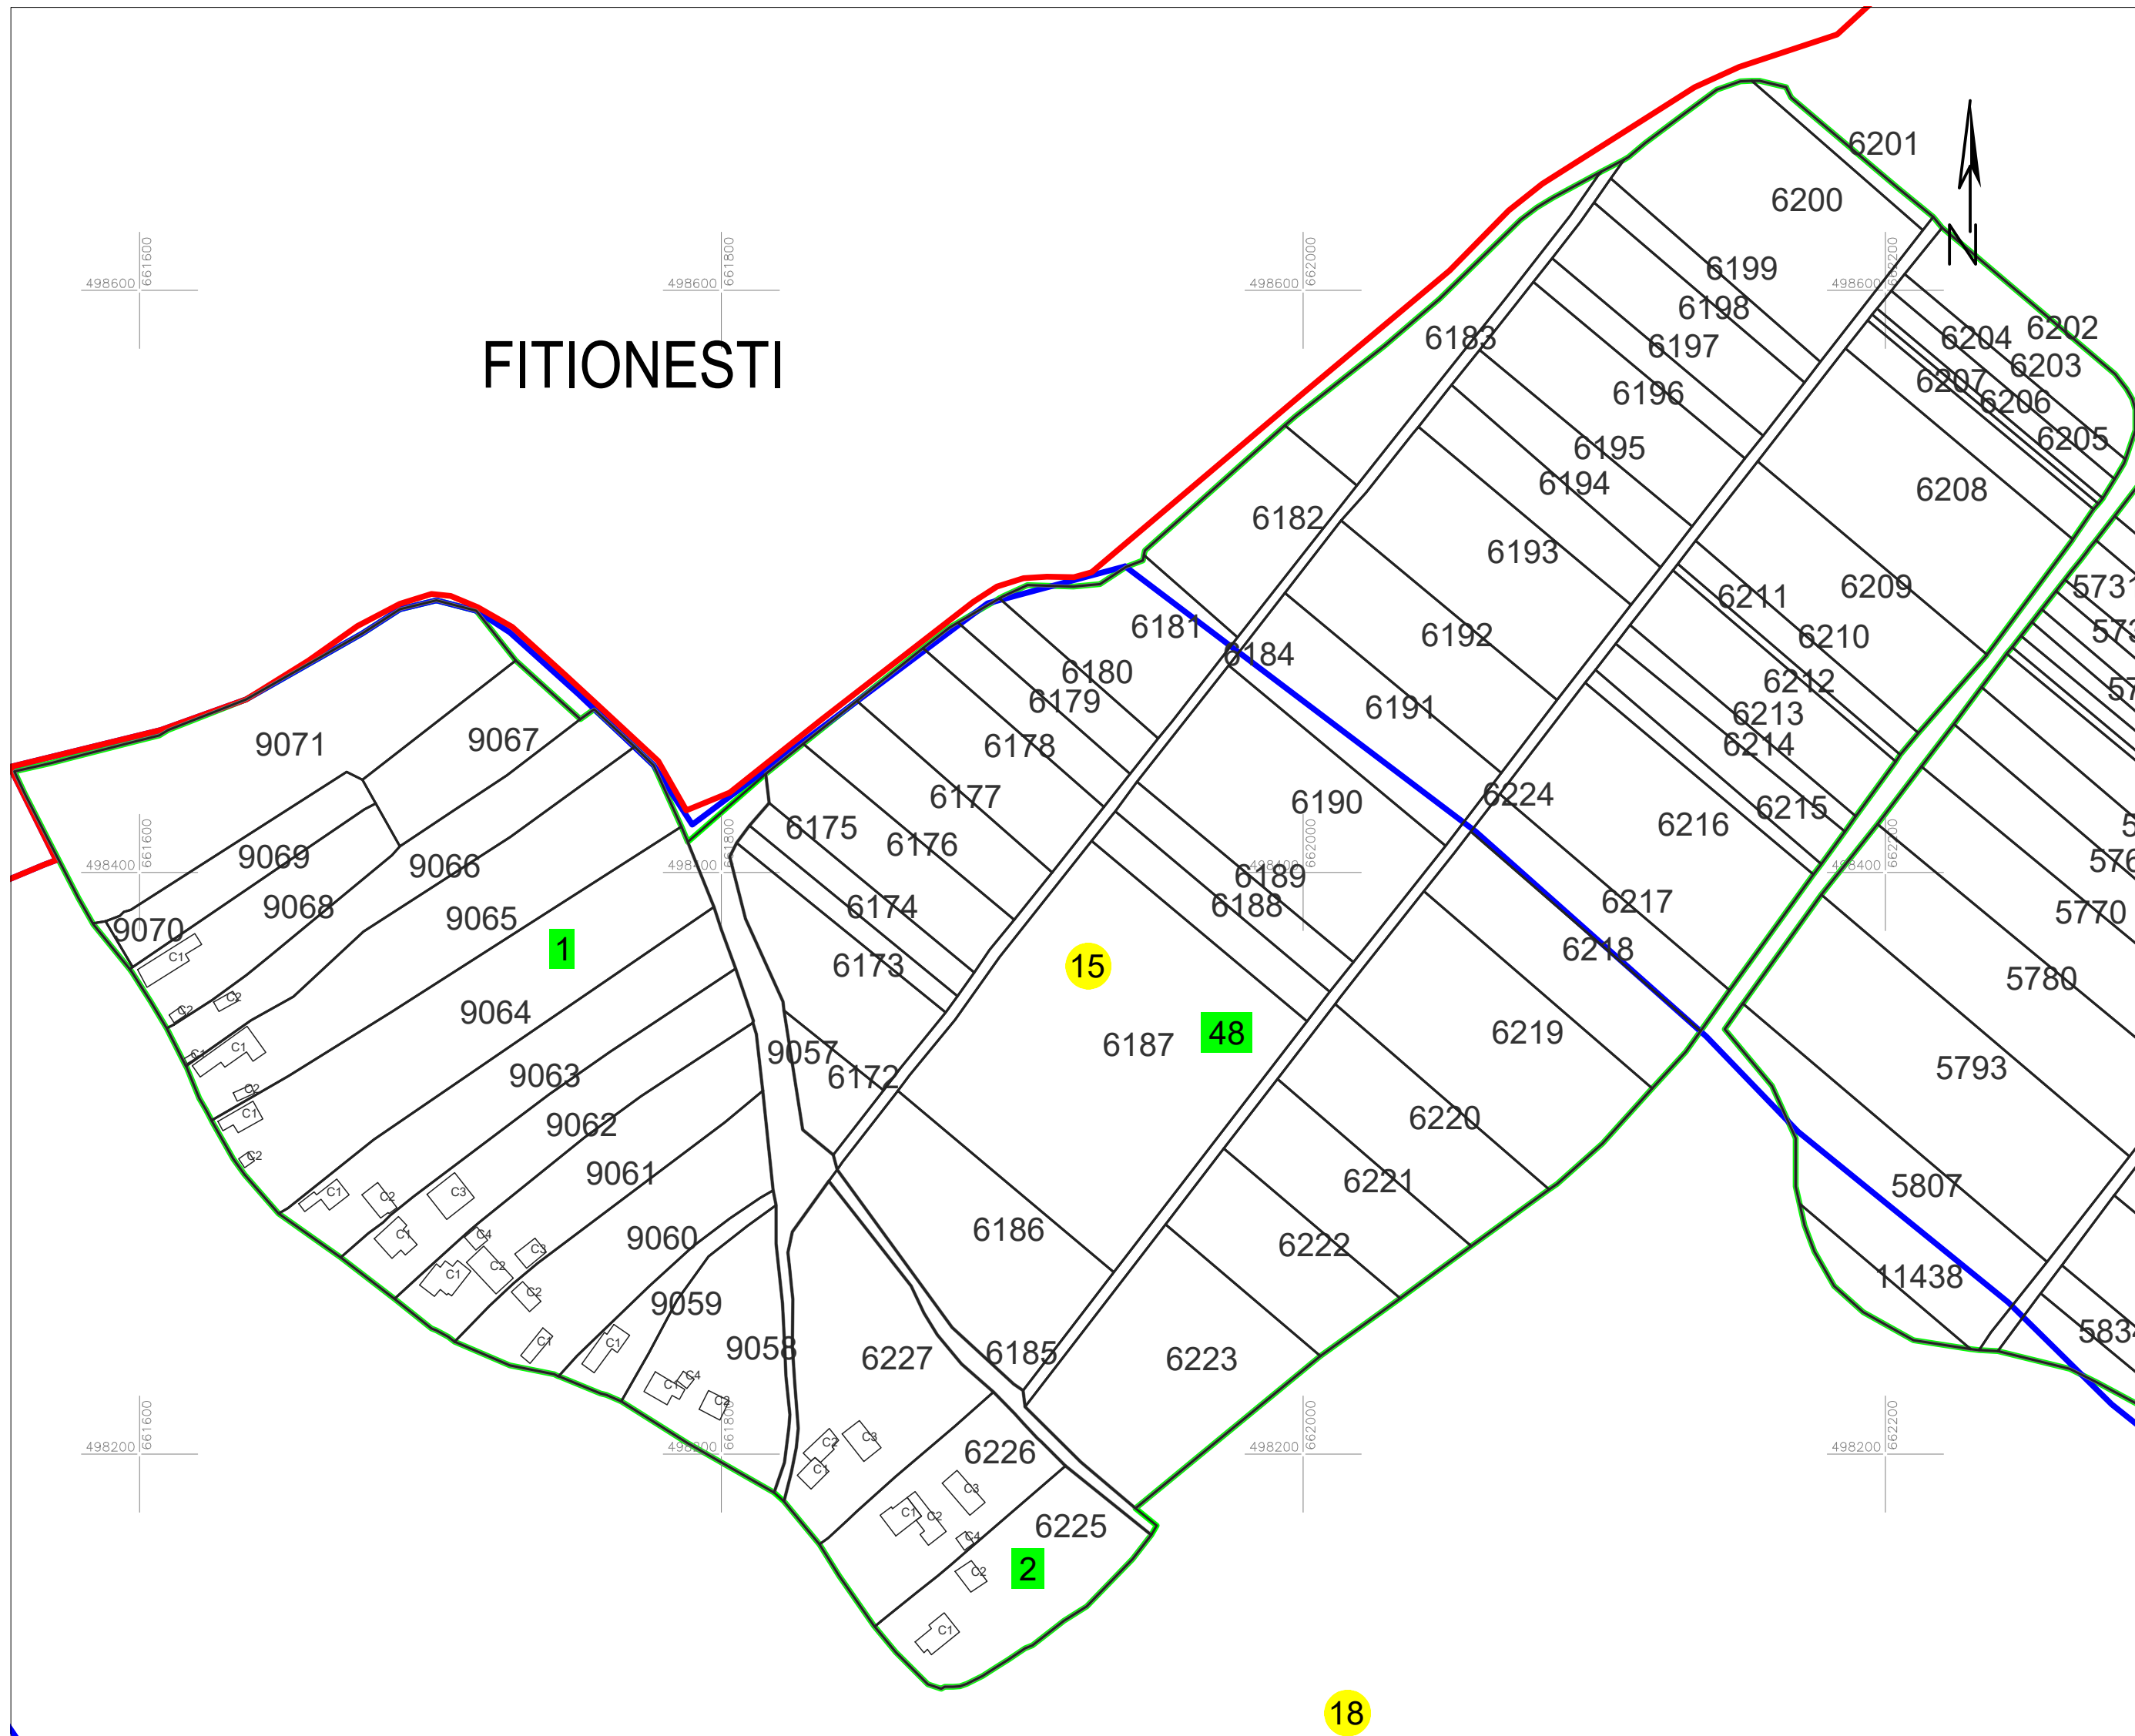

# PLAN CADASTRAL

## U.A.T. Movilita, judetul VRANCEA

### Sector cadastral 15

Plansa 12  
Spre publicare

Scara 1:2000

Schita cu dispunerea sectoarelor cadastrale  
(Detaliu)

LEGENDA:	
1	ID imobil
26	Numar postal
Str. MOLDOVEI	Denumire artera
12	Numar sector cadastral
<span style="color: red;">—</span>	Limita UAT
<span style="color: green;">—</span>	Limita sector cadastral
<span style="color: blue;">—</span>	Limita intravilan
<span style="color: black;">—</span>	Limita imobil
<span style="color: gray;">—</span>	Limita constr. cu caracter permanent