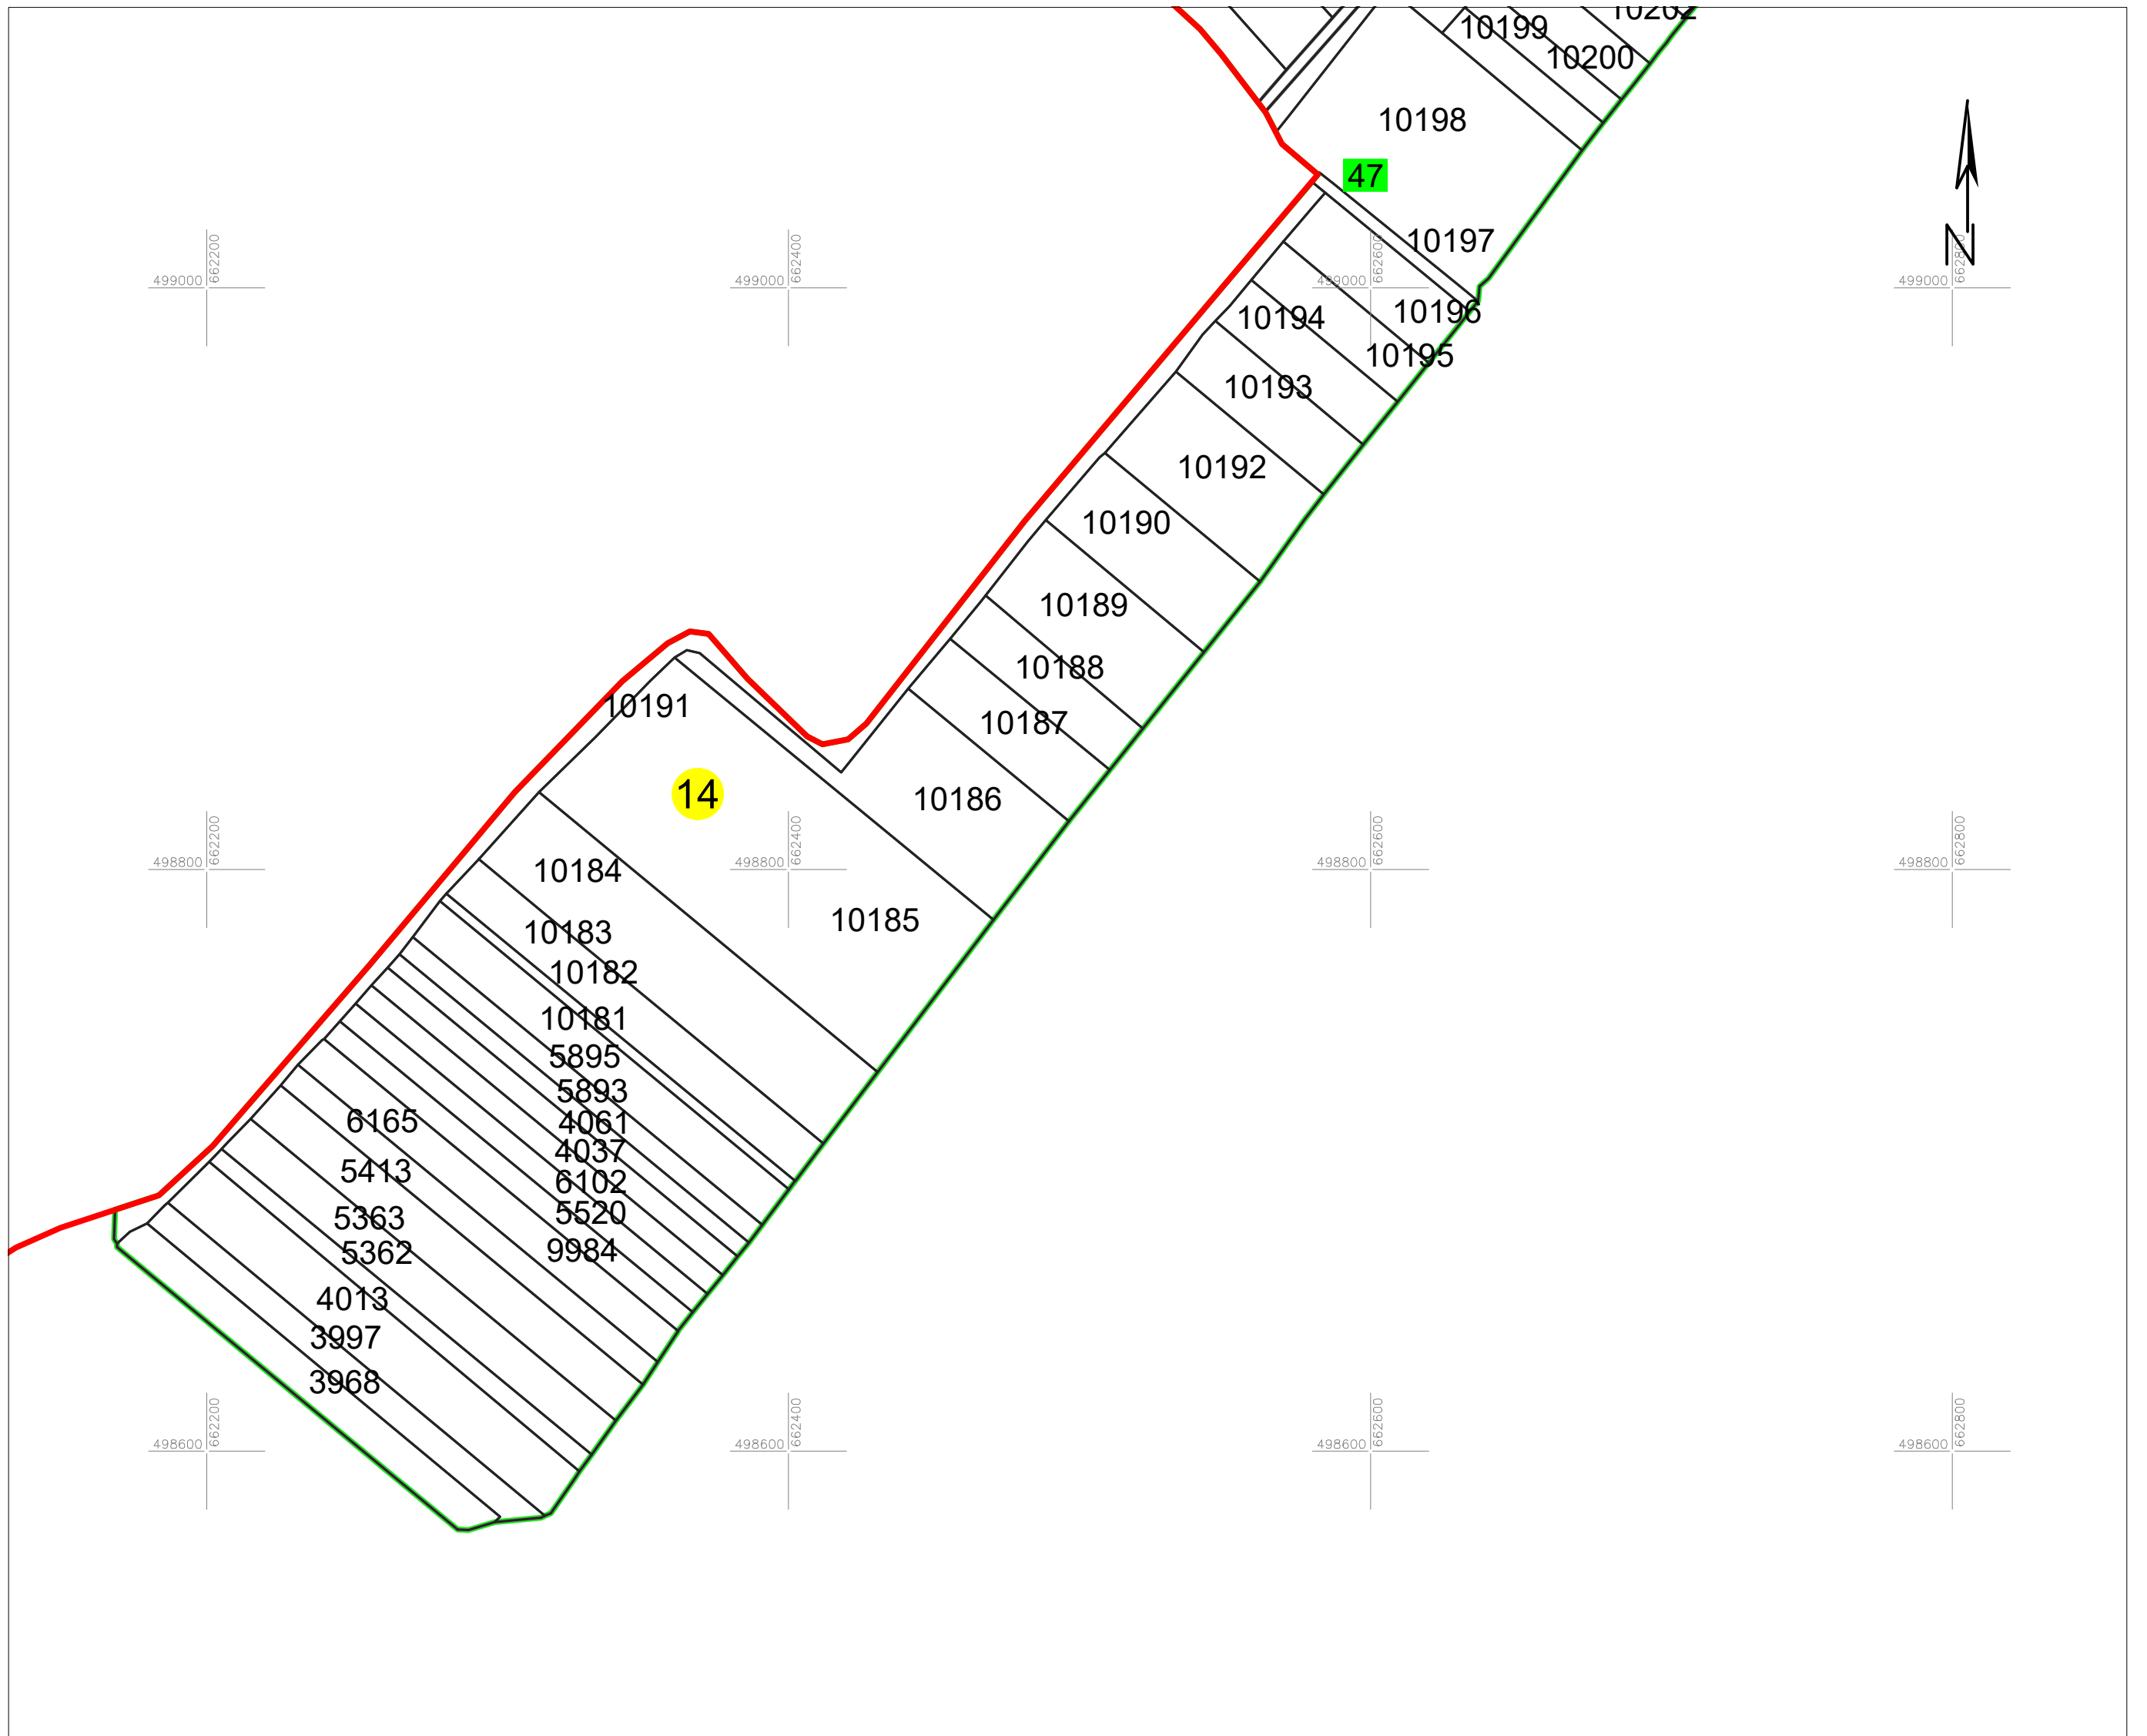

# PLAN CADASTRAL

## U.A.T. Movilita, judetul VRANCEA

### Sector cadastral 14

Plansa 11\_2  
Spre publicare

Scara 1:2000

Schita cu dispunerea planselor Schita cu dispunerea sectoarelor cadastrale (Detaliu)

LEGENDA:	
1	ID imobil
26	Numar postal
Str. MOLDOVEI	Denumire artera
12	Numar sector cadastral
— (red line)	Limita UAT
— (green line)	Limita sector cadastral
— (blue line)	Limita intravilan
— (black line)	Limita imobil
— (dashed line)	Limita constr. cu caracter permanent