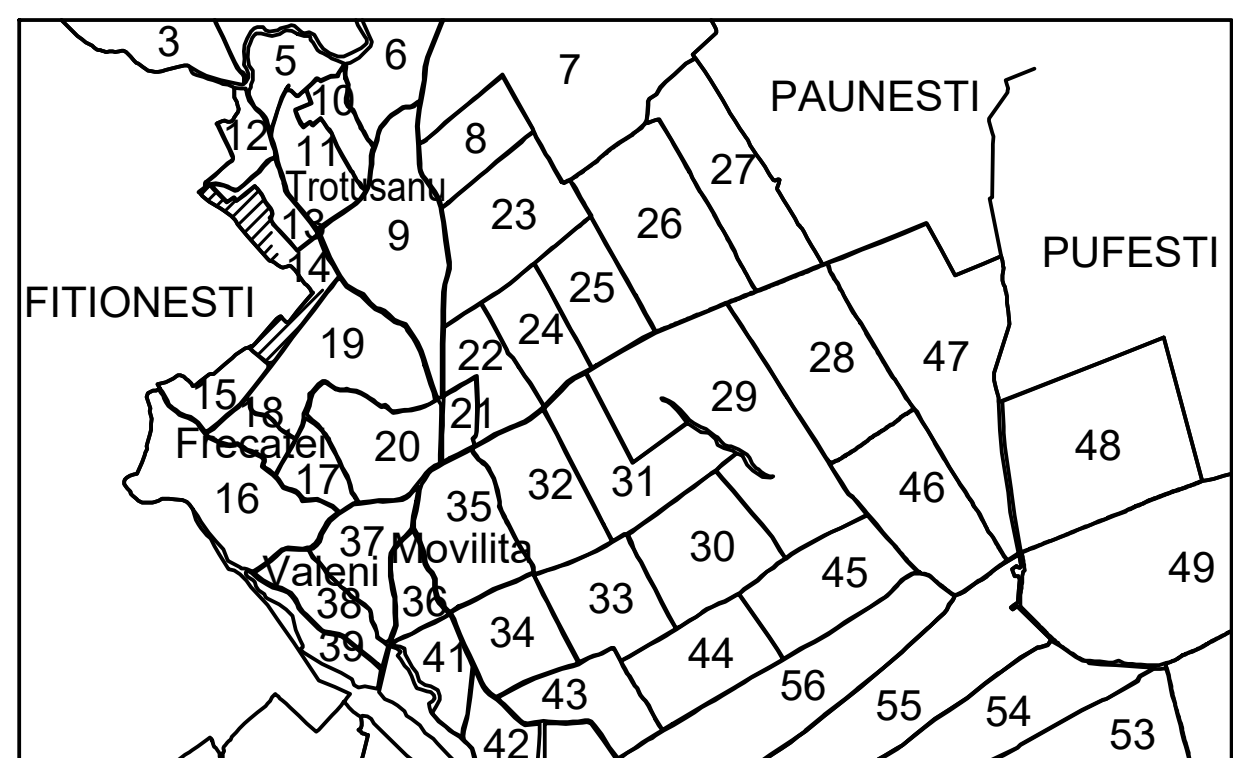

## U.A.T. Movilita, judetul VRANCEA

### Sector cadastral 14

Plansa 11\_2  
Spre publicare

Scara 1:2000

Schita cu dispunerea planselor Schita cu dispunerea sectoarelor cadastrale (Detaliu)

LEGENDA:	
1	ID imobil
26	Numar postal
Str. MOLDOVEI	Denumire artera
12	Numar sector cadastral
— (red line)	Limita UAT
— (green line)	Limita sector cadastral
— (blue line)	Limita intravilan
— (black line)	Limita imobil
— (dashed line)	Limita constr. cu caracter permanent