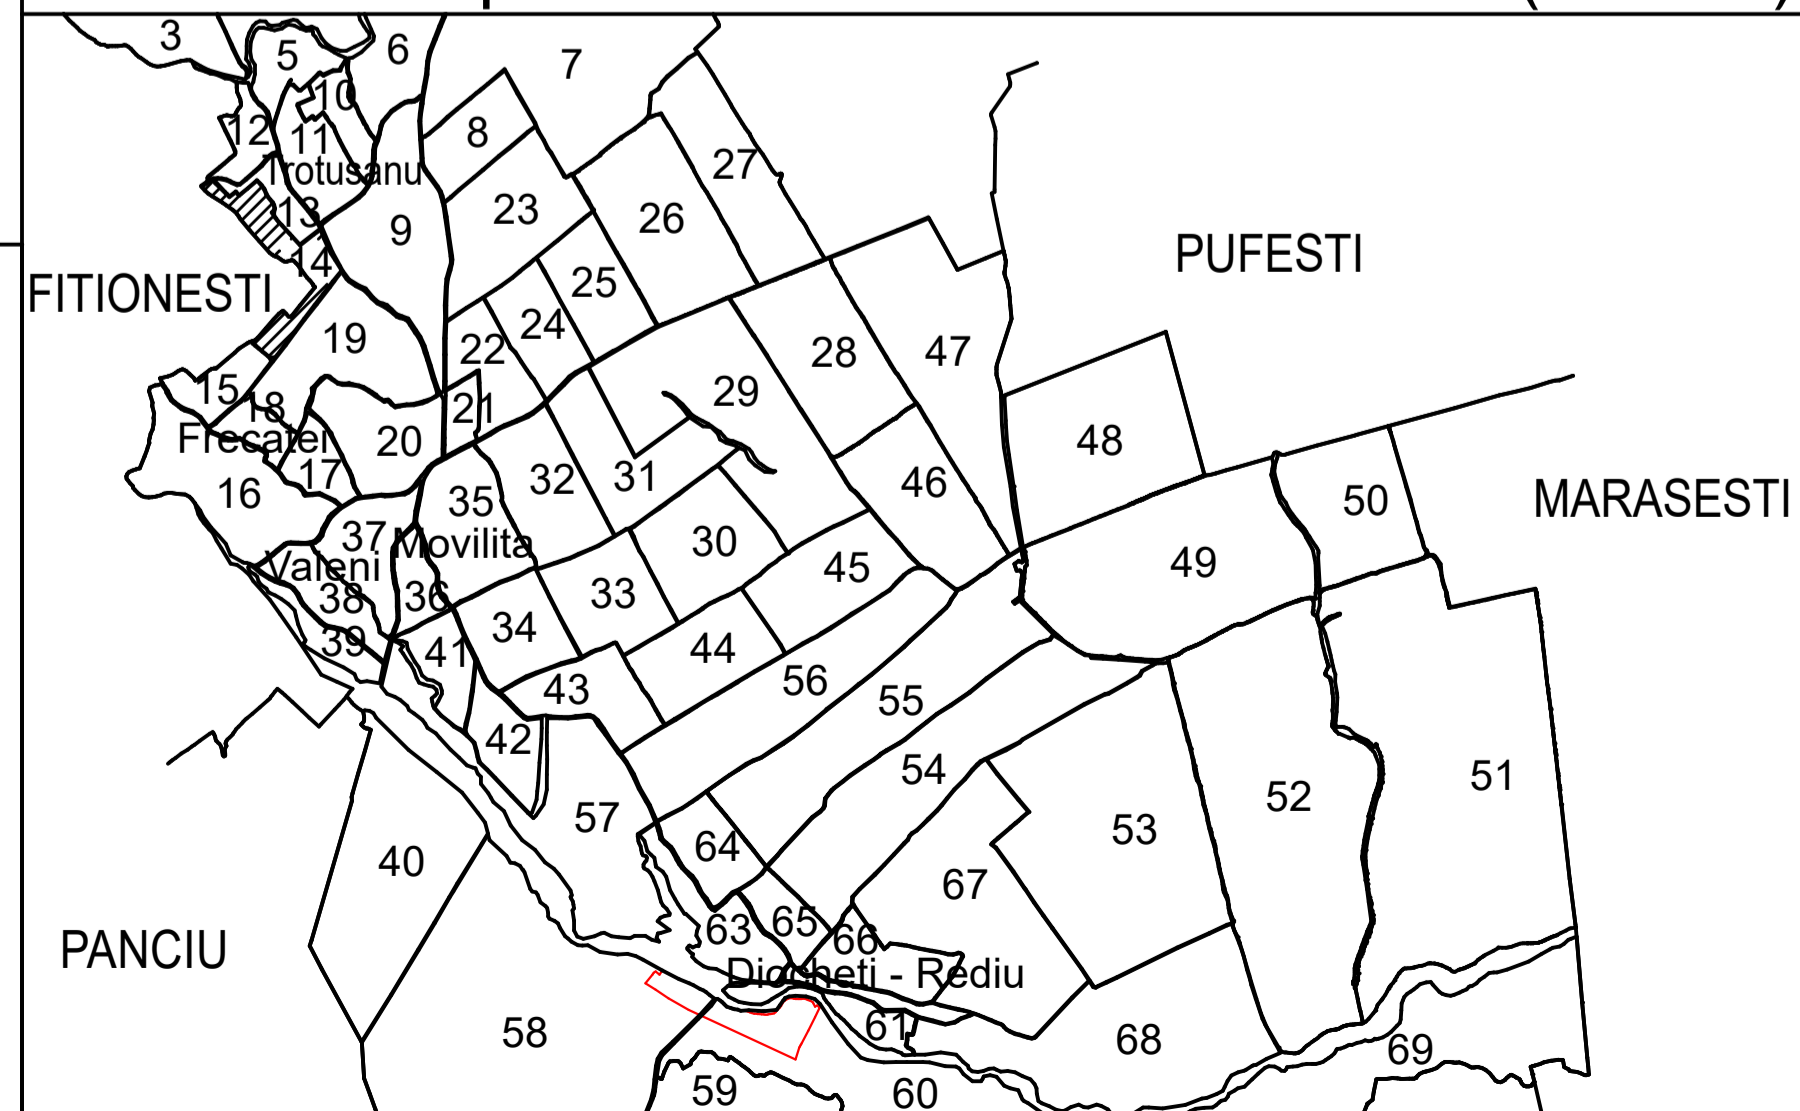

## U.A.T. Movilita, judetul VRANCEA

### Sector cadastral 14

Plansa 11\_1  
Spre publicare

Scara 1:2000

Schita cu dispunerea sectoarelor cadastrale (Detaliu)

Schita cu dispunerea planselor

**LEGENDA:**

- 1 ID imobil
- 26 Numar postal
- Str. MOLDOVEI Denumire artera
- Raul Zabrutii Hidrografie
- 12 Numar sector cadastral
- Limita UAT
- Limita sector cadastral
- Limita intravilan
- Limita imobil
- Limita constr. cu caracter permanent