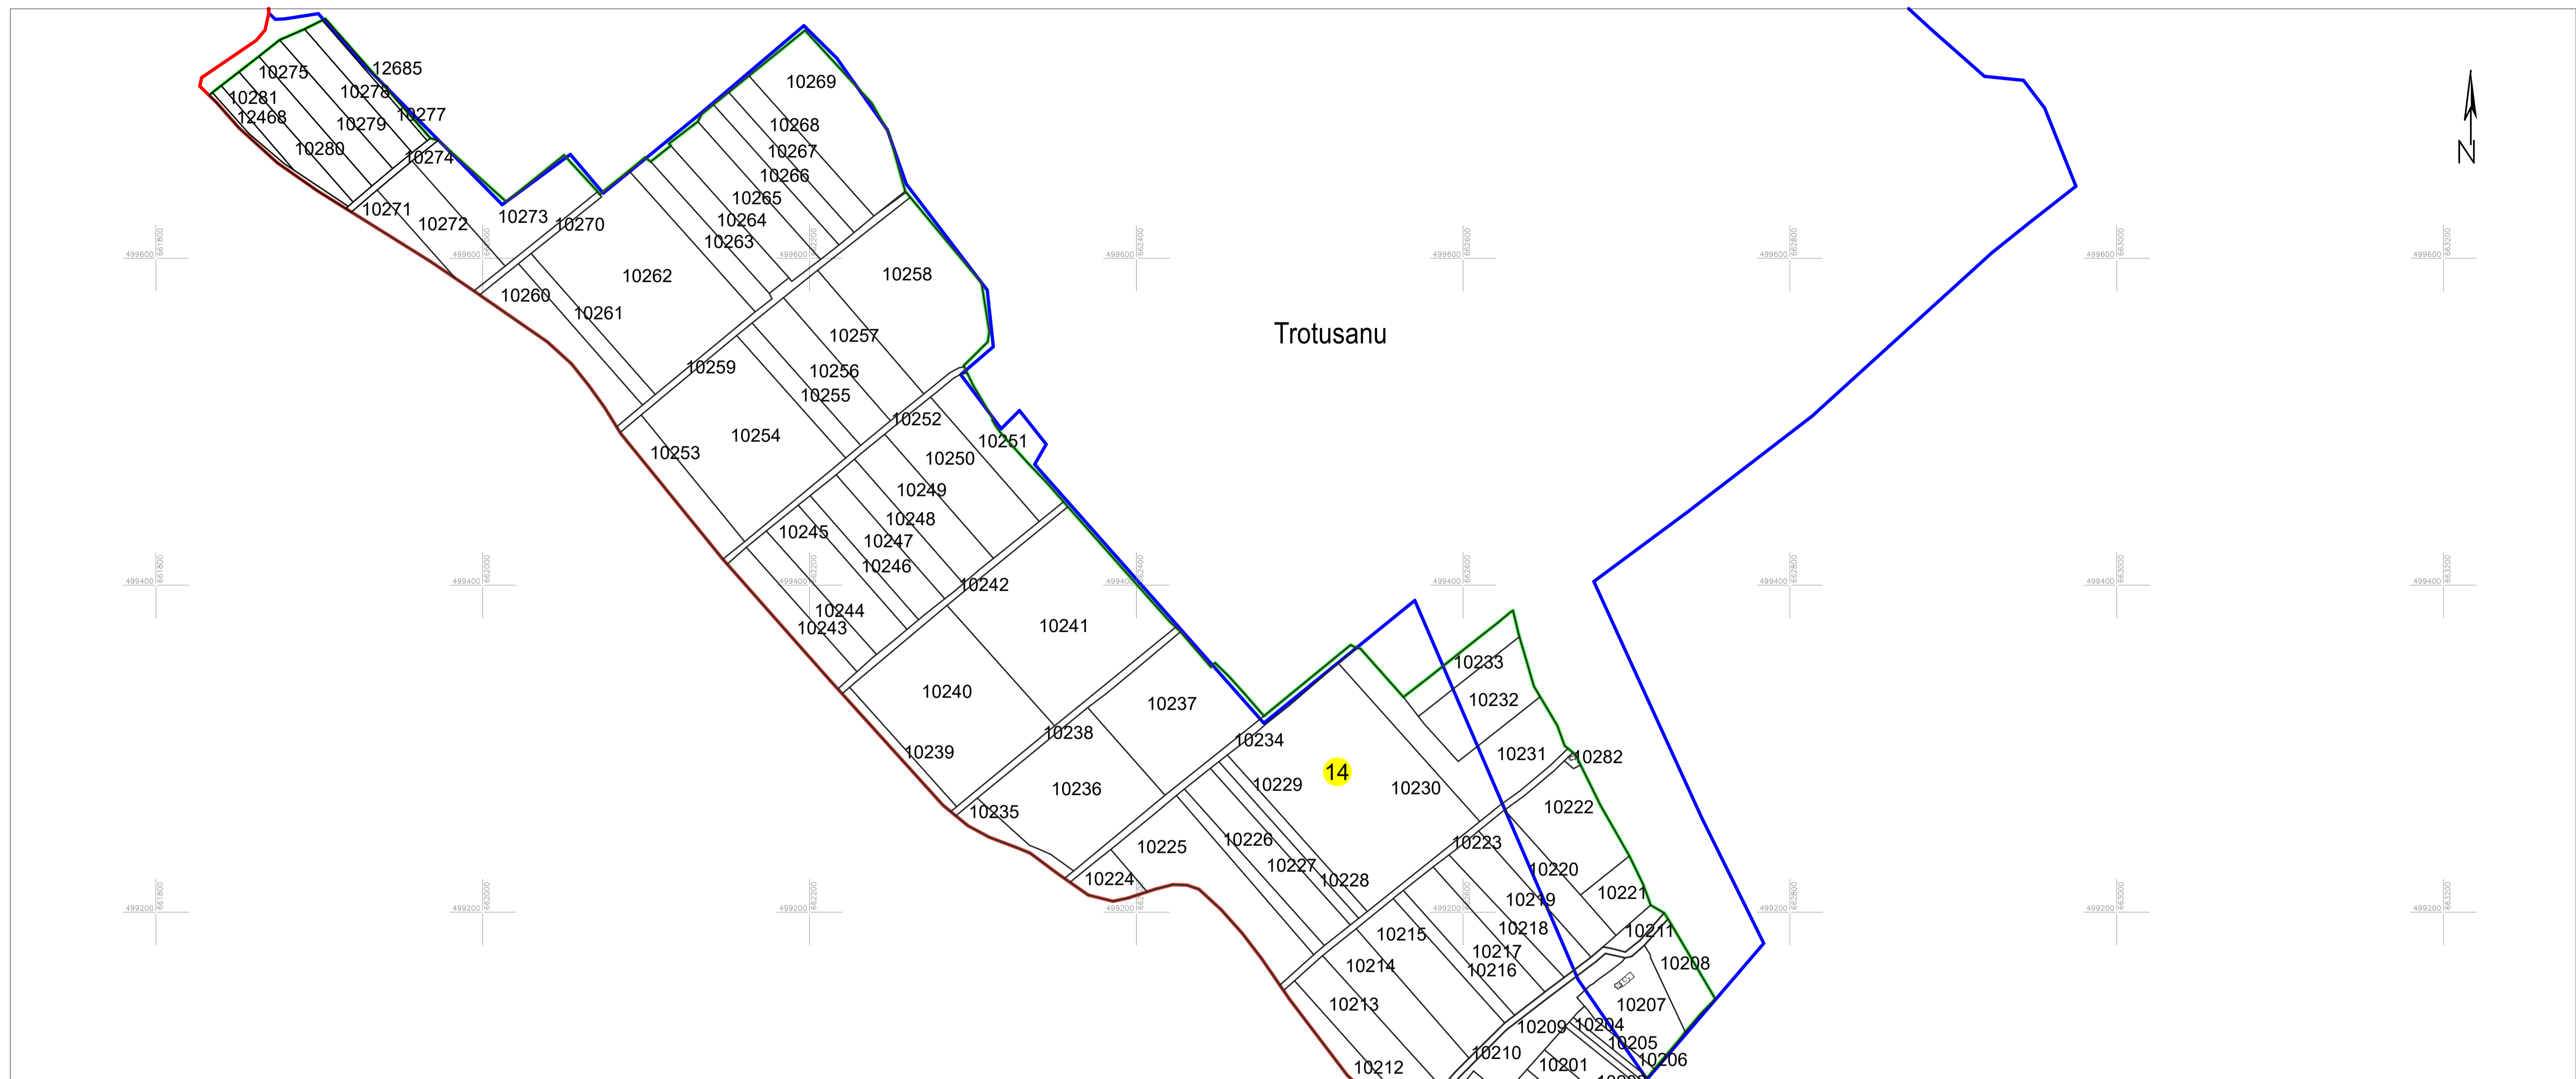

# PLAN CADASTRAL

## U.A.T. Movilita, judetul VRANCEA

### Sector cadastral 14

Plansa 11\_1  
Spre publicare

Scara 1:2000

Schita cu dispunerea sectoarelor cadastrale (Detaliu)

Schita cu dispunerea planselor

**LEGENDA:**

- 1 ID imobil
- 26 Numar postal
- Str. MOLDOVEI Denumire artera
- Raul Zabrutii Hidrografie
- 12 Numar sector cadastral
- Limita UAT
- Limita sector cadastral
- Limita intravilan
- Limita imobil
- Limita constr. cu caracter permanent