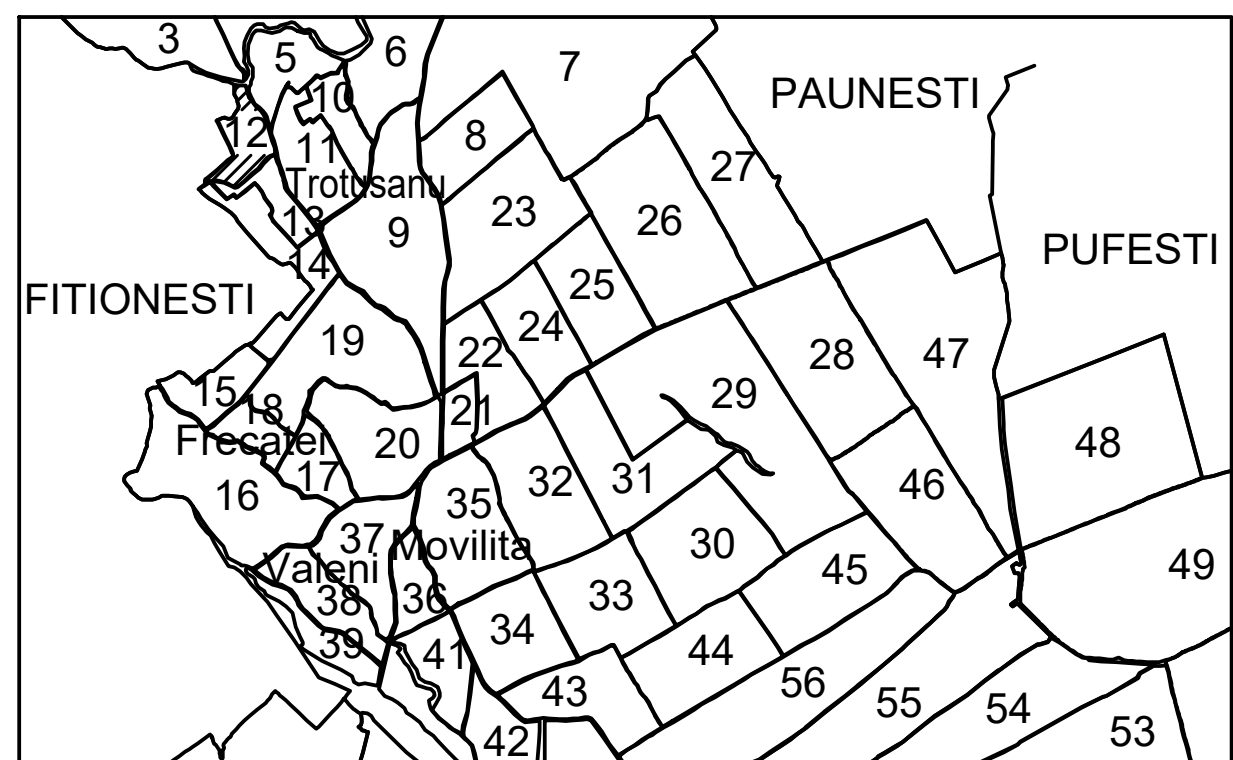

PLAN CADASTRAL

U.A.T. Movilita, judetul VRANCEA

Sector cadastral 12

Plansa 10_2
Spre publicare

Scara 1:2000

Schita cu dispunerea planselor Schita cu dispunerea sectoarelor cadastrale (Detaliu)

Data: martie 2026

Semnat electronic de catre Cristian COLF
conform mandatului nr. 1428 din 16.08.2022

LEGENDA:

- 1 ID imobil
- 26 Numar_postal
- Str. MOLDOVEI Denumire artera
- 12 Numar sector cadastral
- (red line) Limita UAT
- (green line) Limita sector cadastral
- (blue line) Limita intravilan
- (black line) Limita imobil
- (grey line) Limita constr. cu caracter permanent