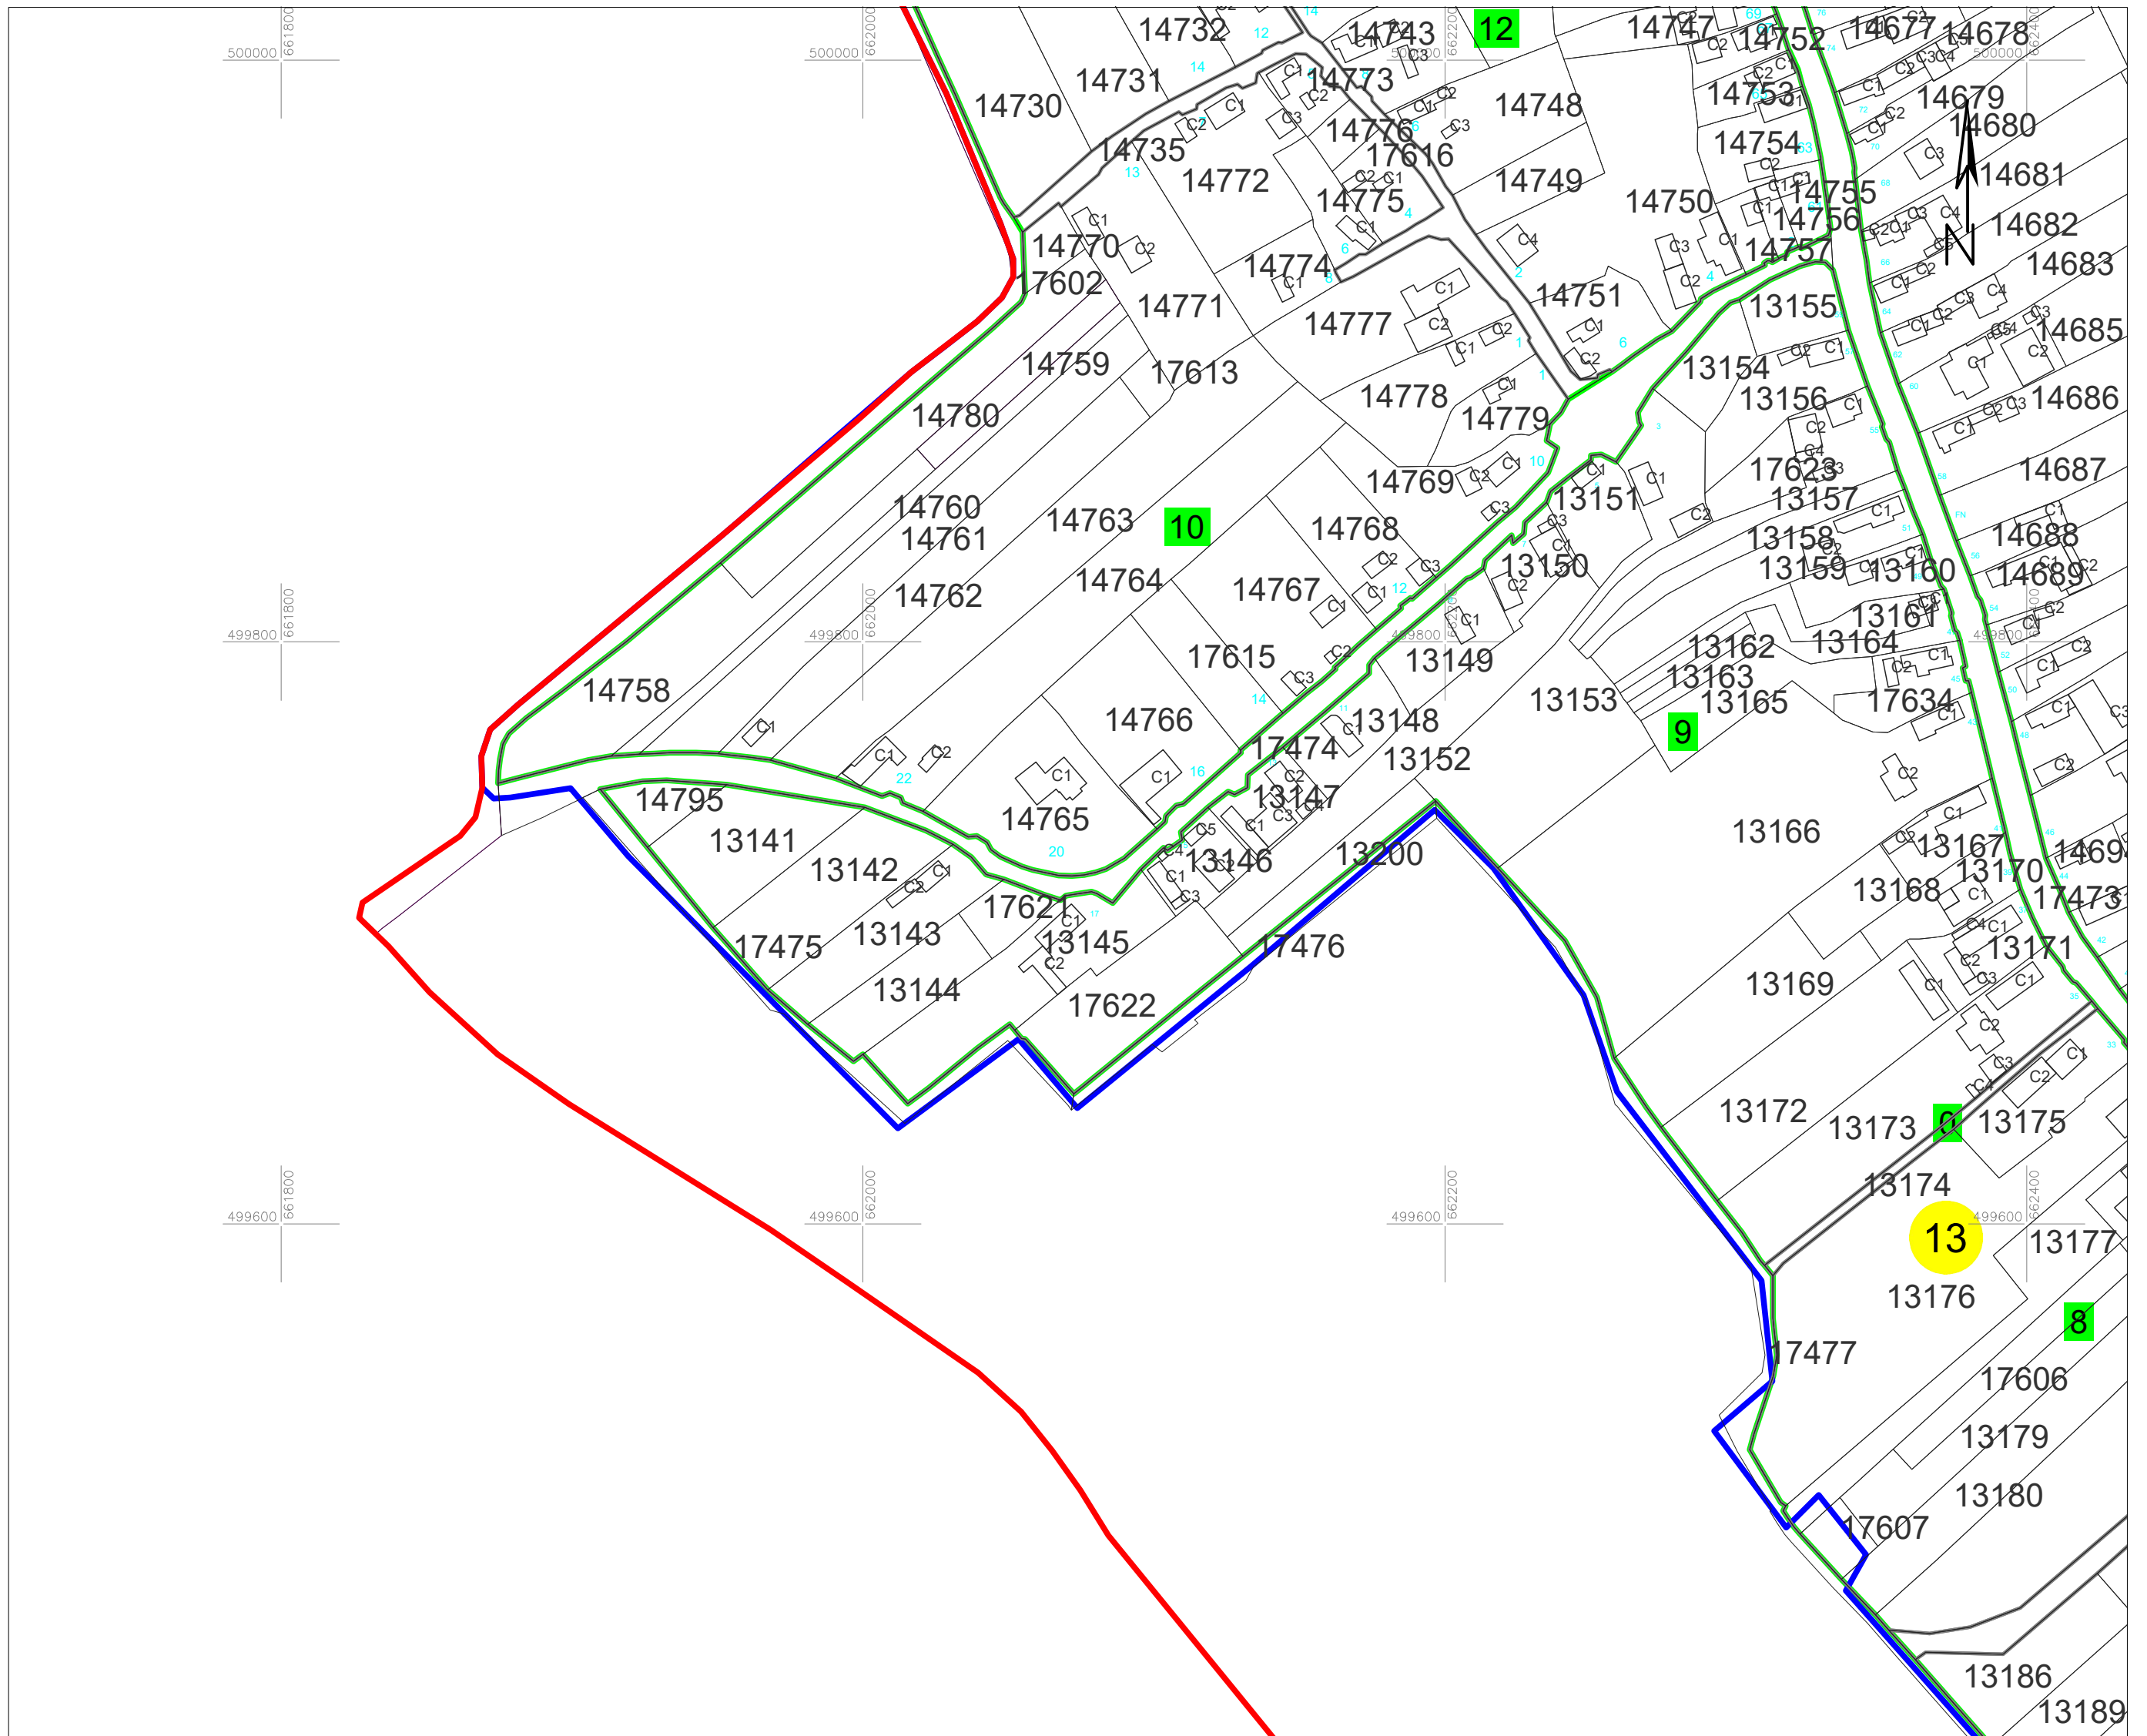

PLAN CADASTRAL

U.A.T. Movilita, judetul VRANCEA

Sector cadastral 12

Plansa 10_2
Spre publicare

Scara 1:2000

Schita cu dispunerea planselor Schita cu dispunerea sectoarelor cadastrale (Detaliu)

Data: martie 2026

Semnat electronic de catre Cristian COLF
conform mandatului nr. 1428 din 16.08.2022

LEGENDA:

- 1 ID imobil
- 26 Numar_postal
- Str. MOLDOVEI Denumire artera
- 12 Numar sector cadastral
- (red line) Limita UAT
- (green line) Limita sector cadastral
- (blue line) Limita intravilan
- (black line) Limita imobil
- (grey line) Limita constr. cu caracter permanent