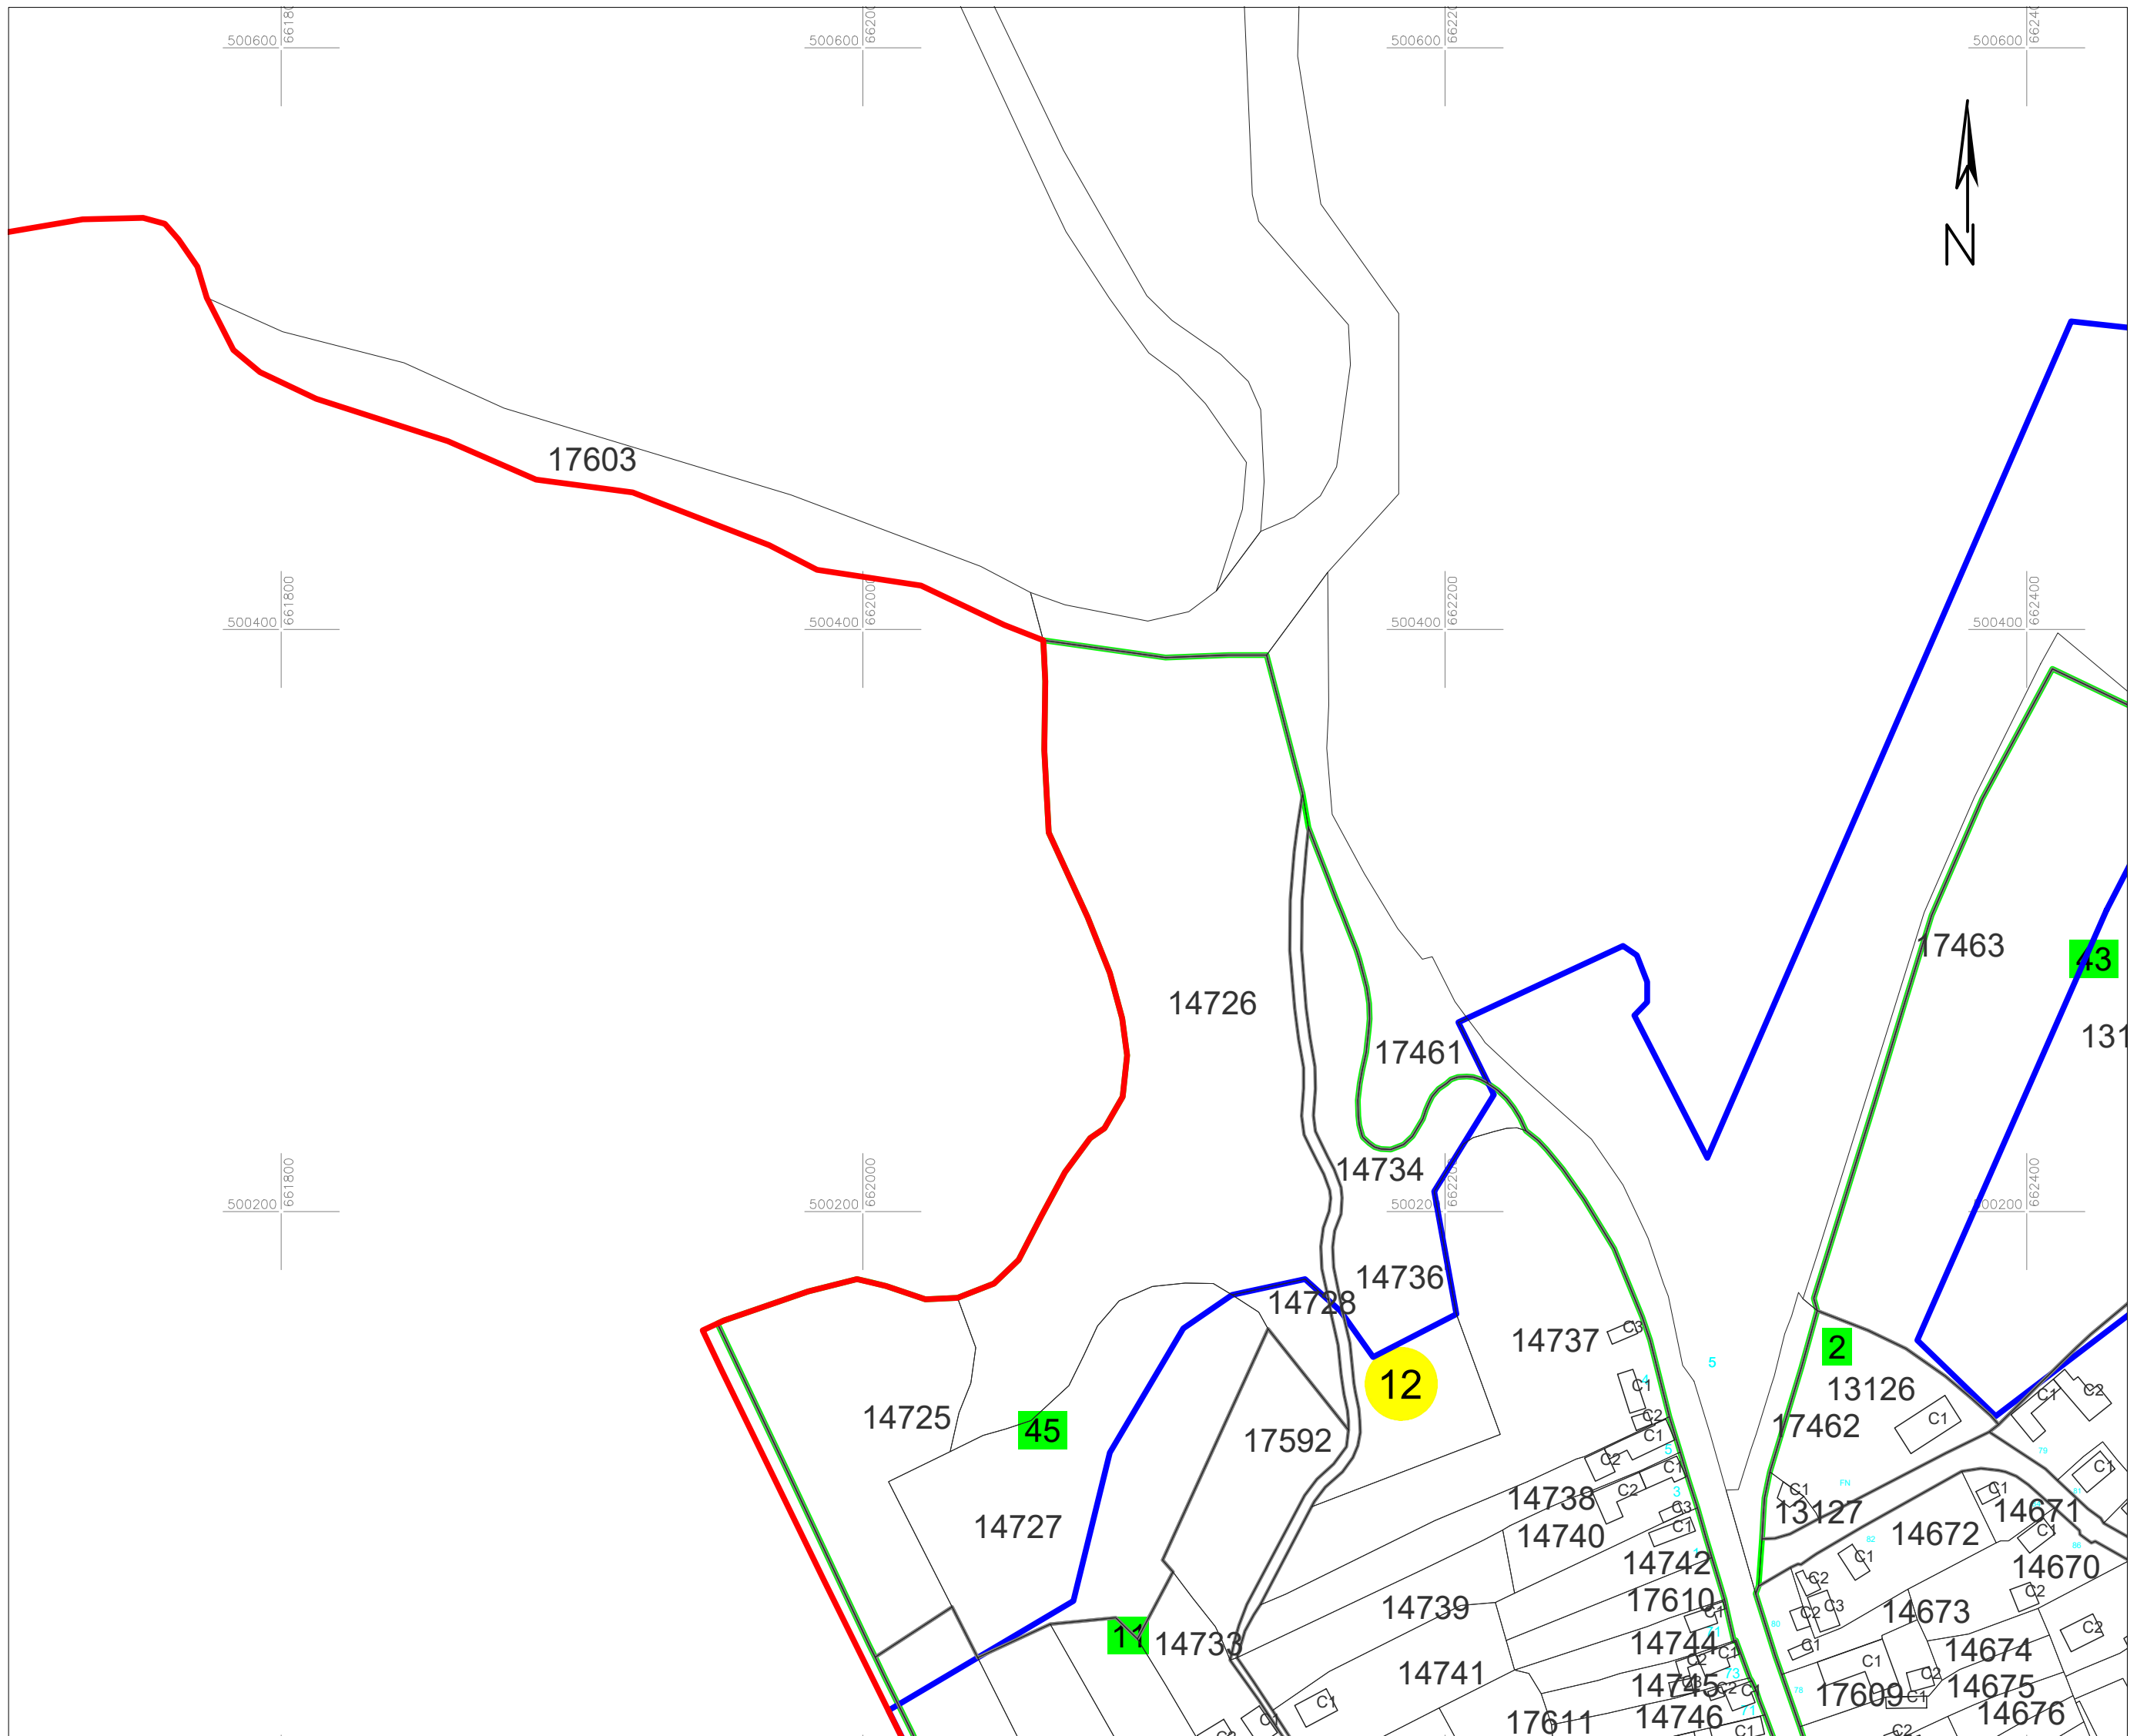

# PLAN CADASTRAL

## U.A.T. Movilita, judetul VRANCEA

### Sector cadastral 12

Plansa 10\_1  
Spre publicare

Scara 1:2000

Schita cu dispunerea planselor Schita cu dispunerea sectoarelor cadastrale (Detaliu)

Data: martie 2026

Semnat electronic de catre Cristian COLF  
conform mandatului nr. 1428 din 16.08.2022

#### LEGENDA:

- |                                      |                                      |
|--------------------------------------|--------------------------------------|
| 1                                    | ID imobil                            |
| 26                                   | Numar_postal                         |
| Str. MOLDOVEI                        | Denumire artera                      |
| 12                                   | Numar sector cadastral               |
| <span style="color: red;">—</span>   | Limita UAT                           |
| <span style="color: green;">—</span> | Limita sector cadastral              |
| <span style="color: blue;">—</span>  | Limita intravilan                    |
| —                                    | Limita imobil                        |
| —                                    | Limita constr. cu caracter permanent |