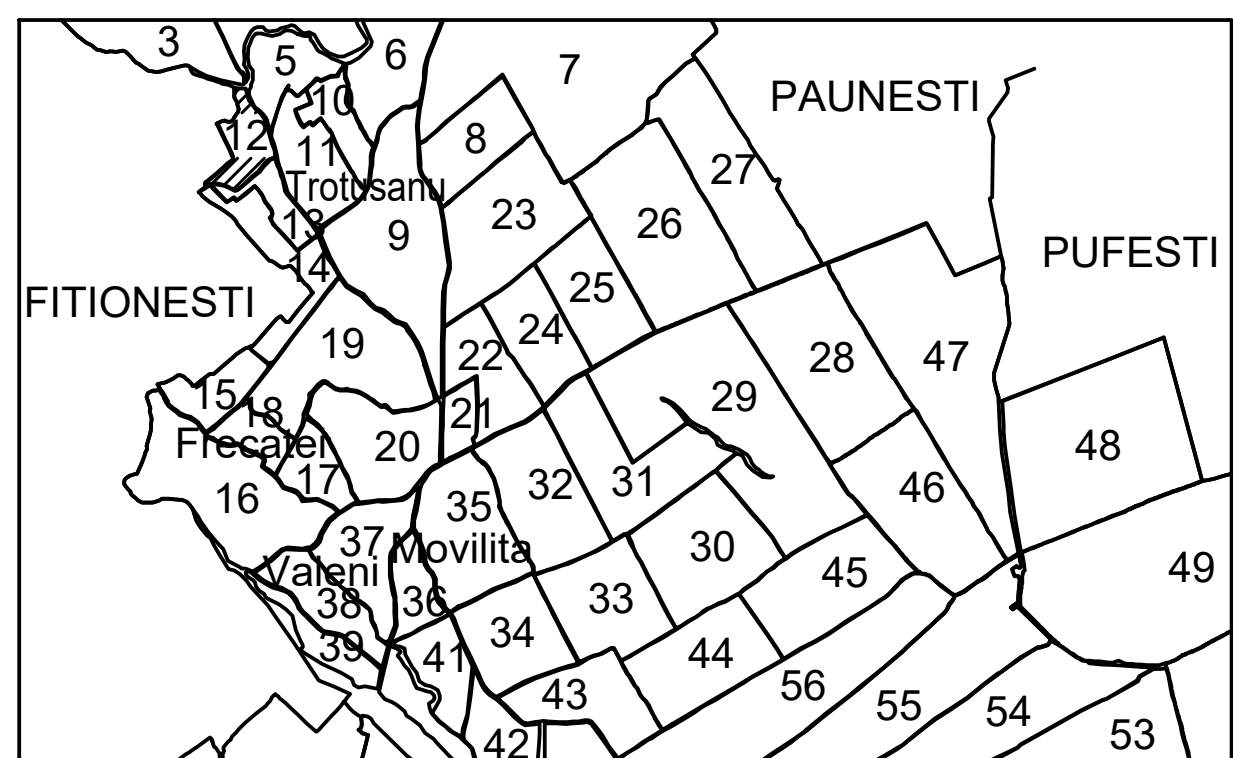

## U.A.T. Movilita, judetul VRANCEA

### Sector cadastral 12

Plansa 10\_1  
Spre publicare

Scara 1:2000

Schita cu dispunerea planselor Schita cu dispunerea sectoarelor cadastrale (Detaliu)

Data: martie 2026

Semnat electronic de catre Cristian COLF  
conform mandatului nr. 1428 din 16.08.2022