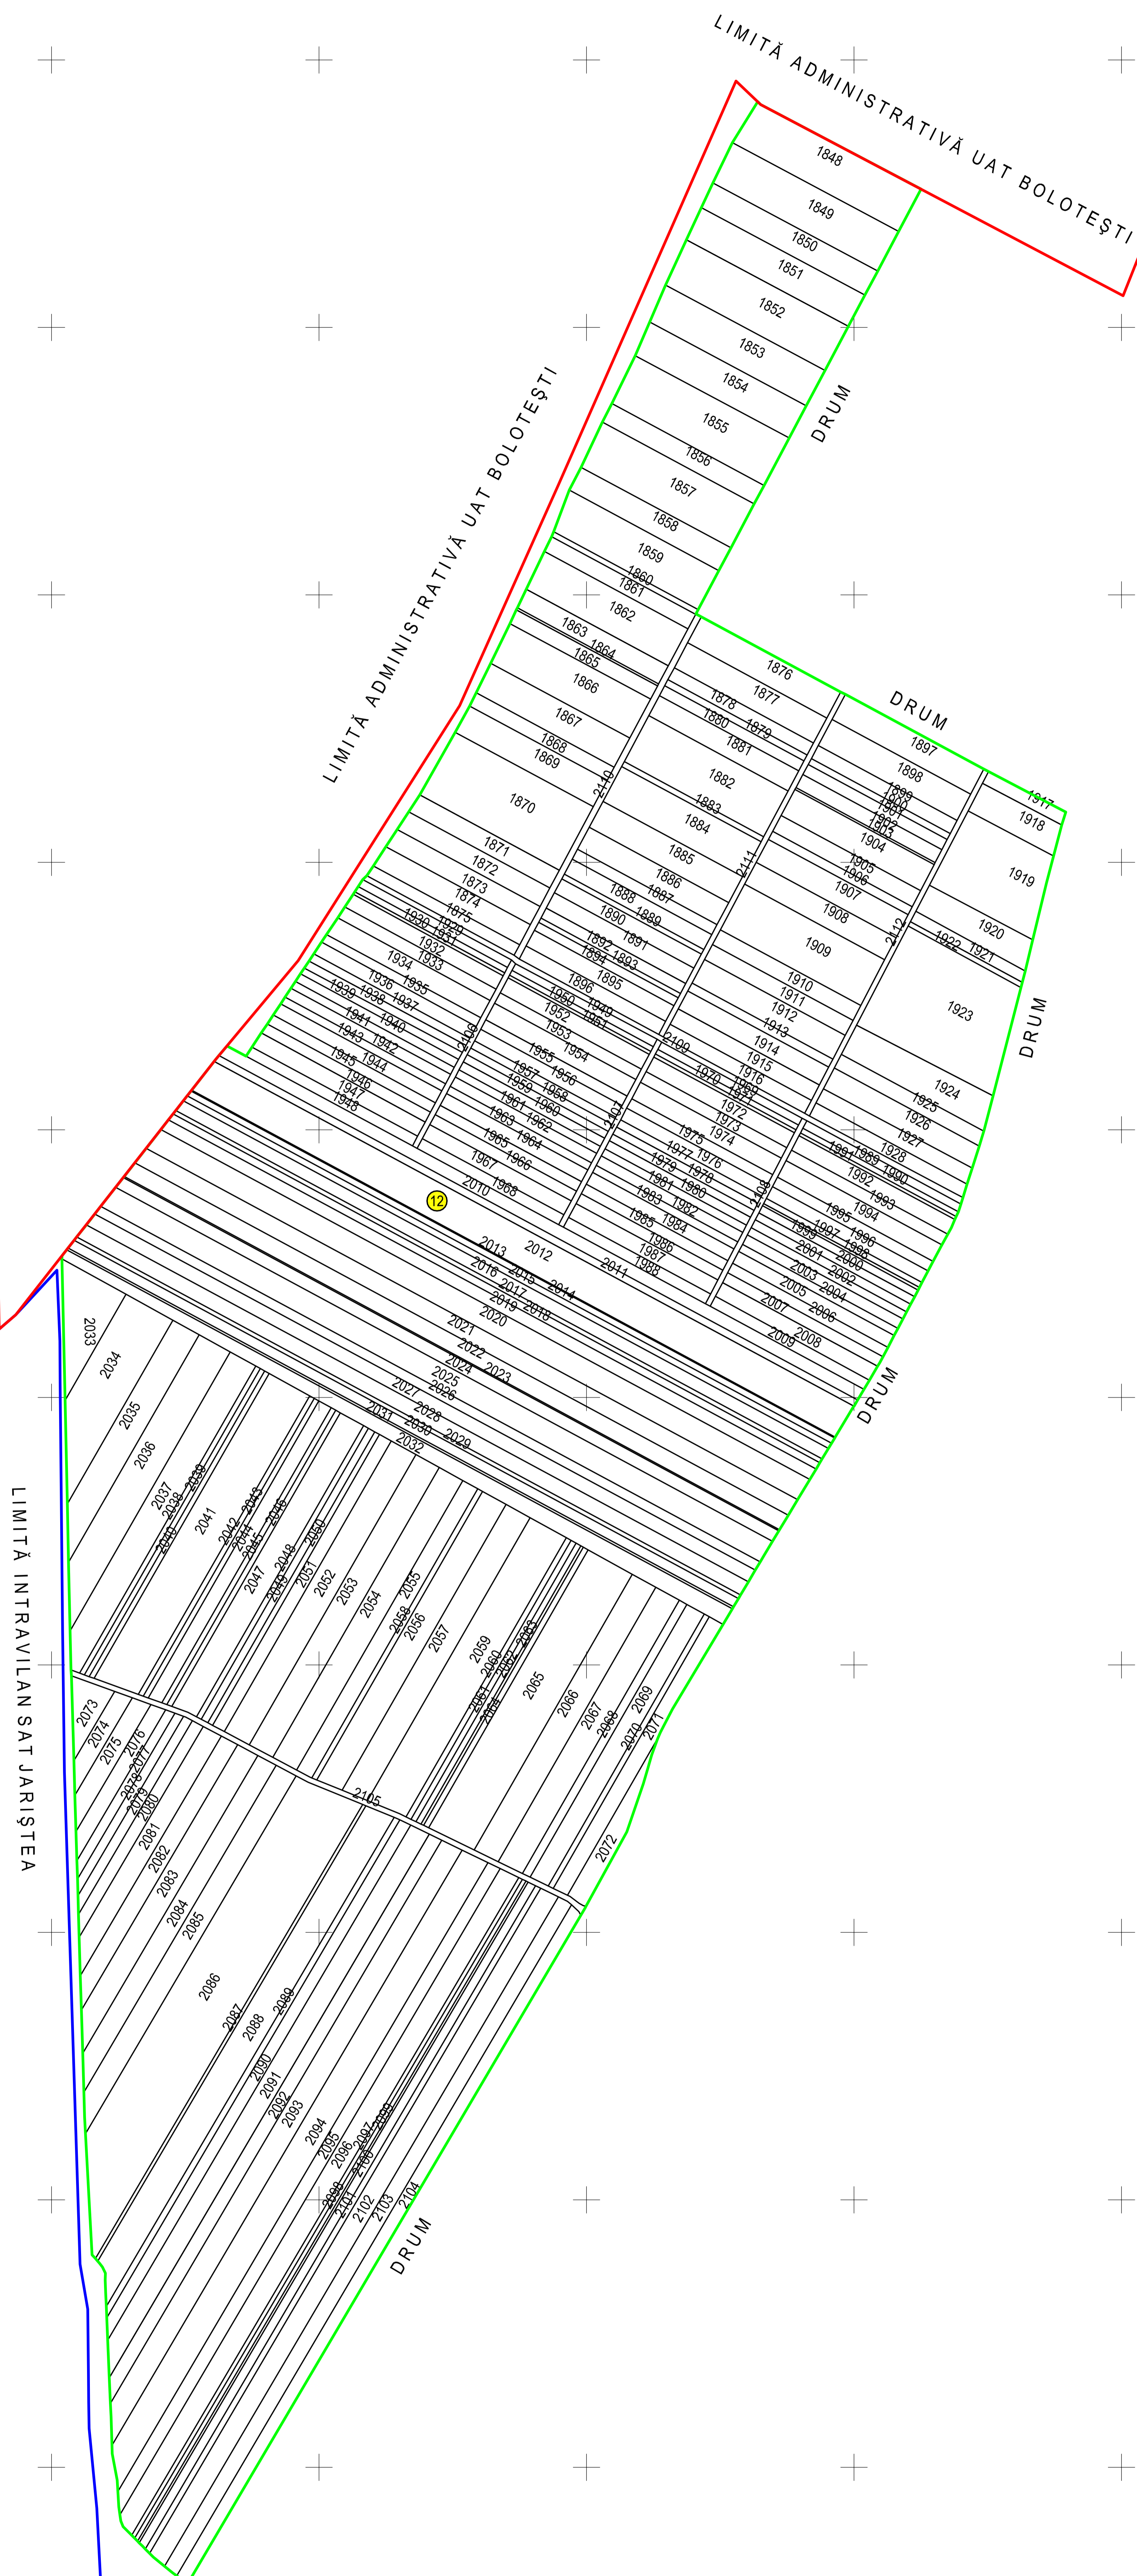

PLAN CADASTRAL
JUDEȚUL VRANCEA, UAT JARIȘTEA, SECTORUL CADASTRAL NR. 12
Scara 1:2000
Sistem de proiecție STEREO 1970

Schiță cu dispunerea sectorului:

Legendă:

	Limită sector cadastral
	Număr sector cadastral
	Limită imobil
	ID imobil
	Limită UAT
	Limită intravilan

Executant: ing. MIHALACHE VALENTIN COSMIN
Data: 12.06.2024