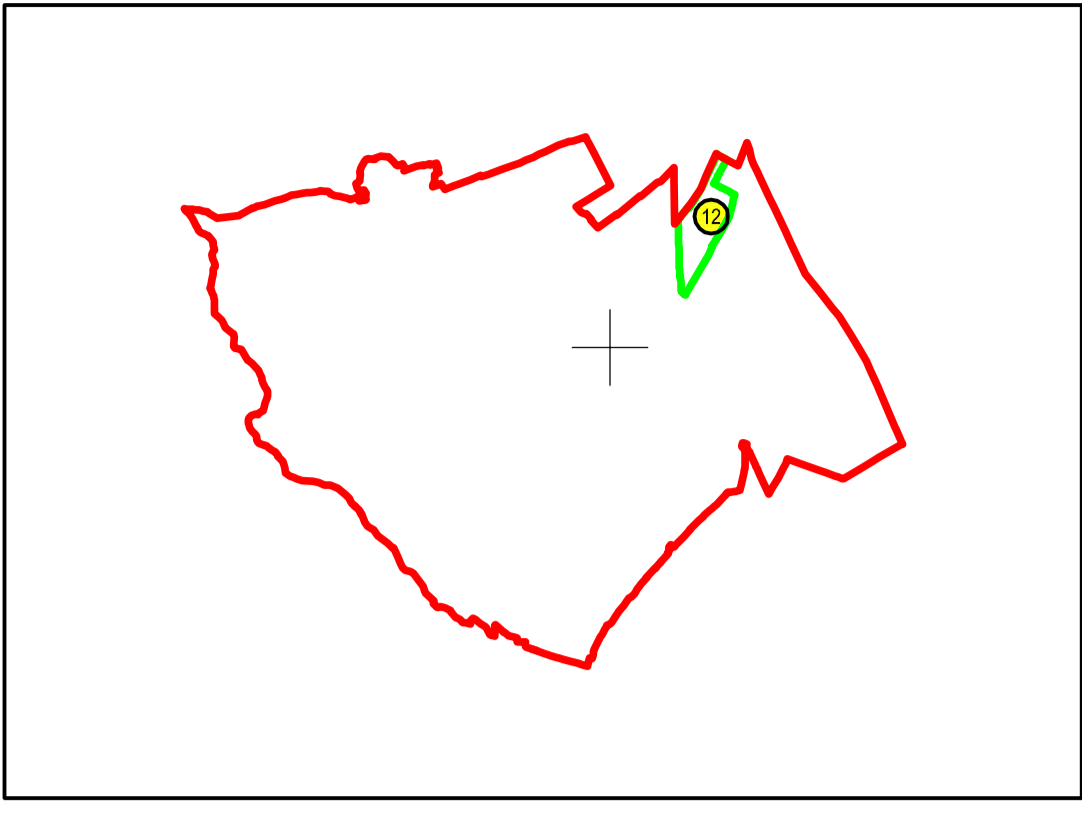

PLAN CADASTRAL
JUDEȚUL VRANCEA, UAT JARIȘTEA, SECTORUL CADASTRAL NR. 12
Scara 1:2000
Sistem de proiecție STEREO 1970

Schiță cu dispunerea sectorului:

Legendă:

	Limită sector cadastral
	Număr sector cadastral
	Limită imobil
	ID imobil
	Limită UAT
	Limită intravilan