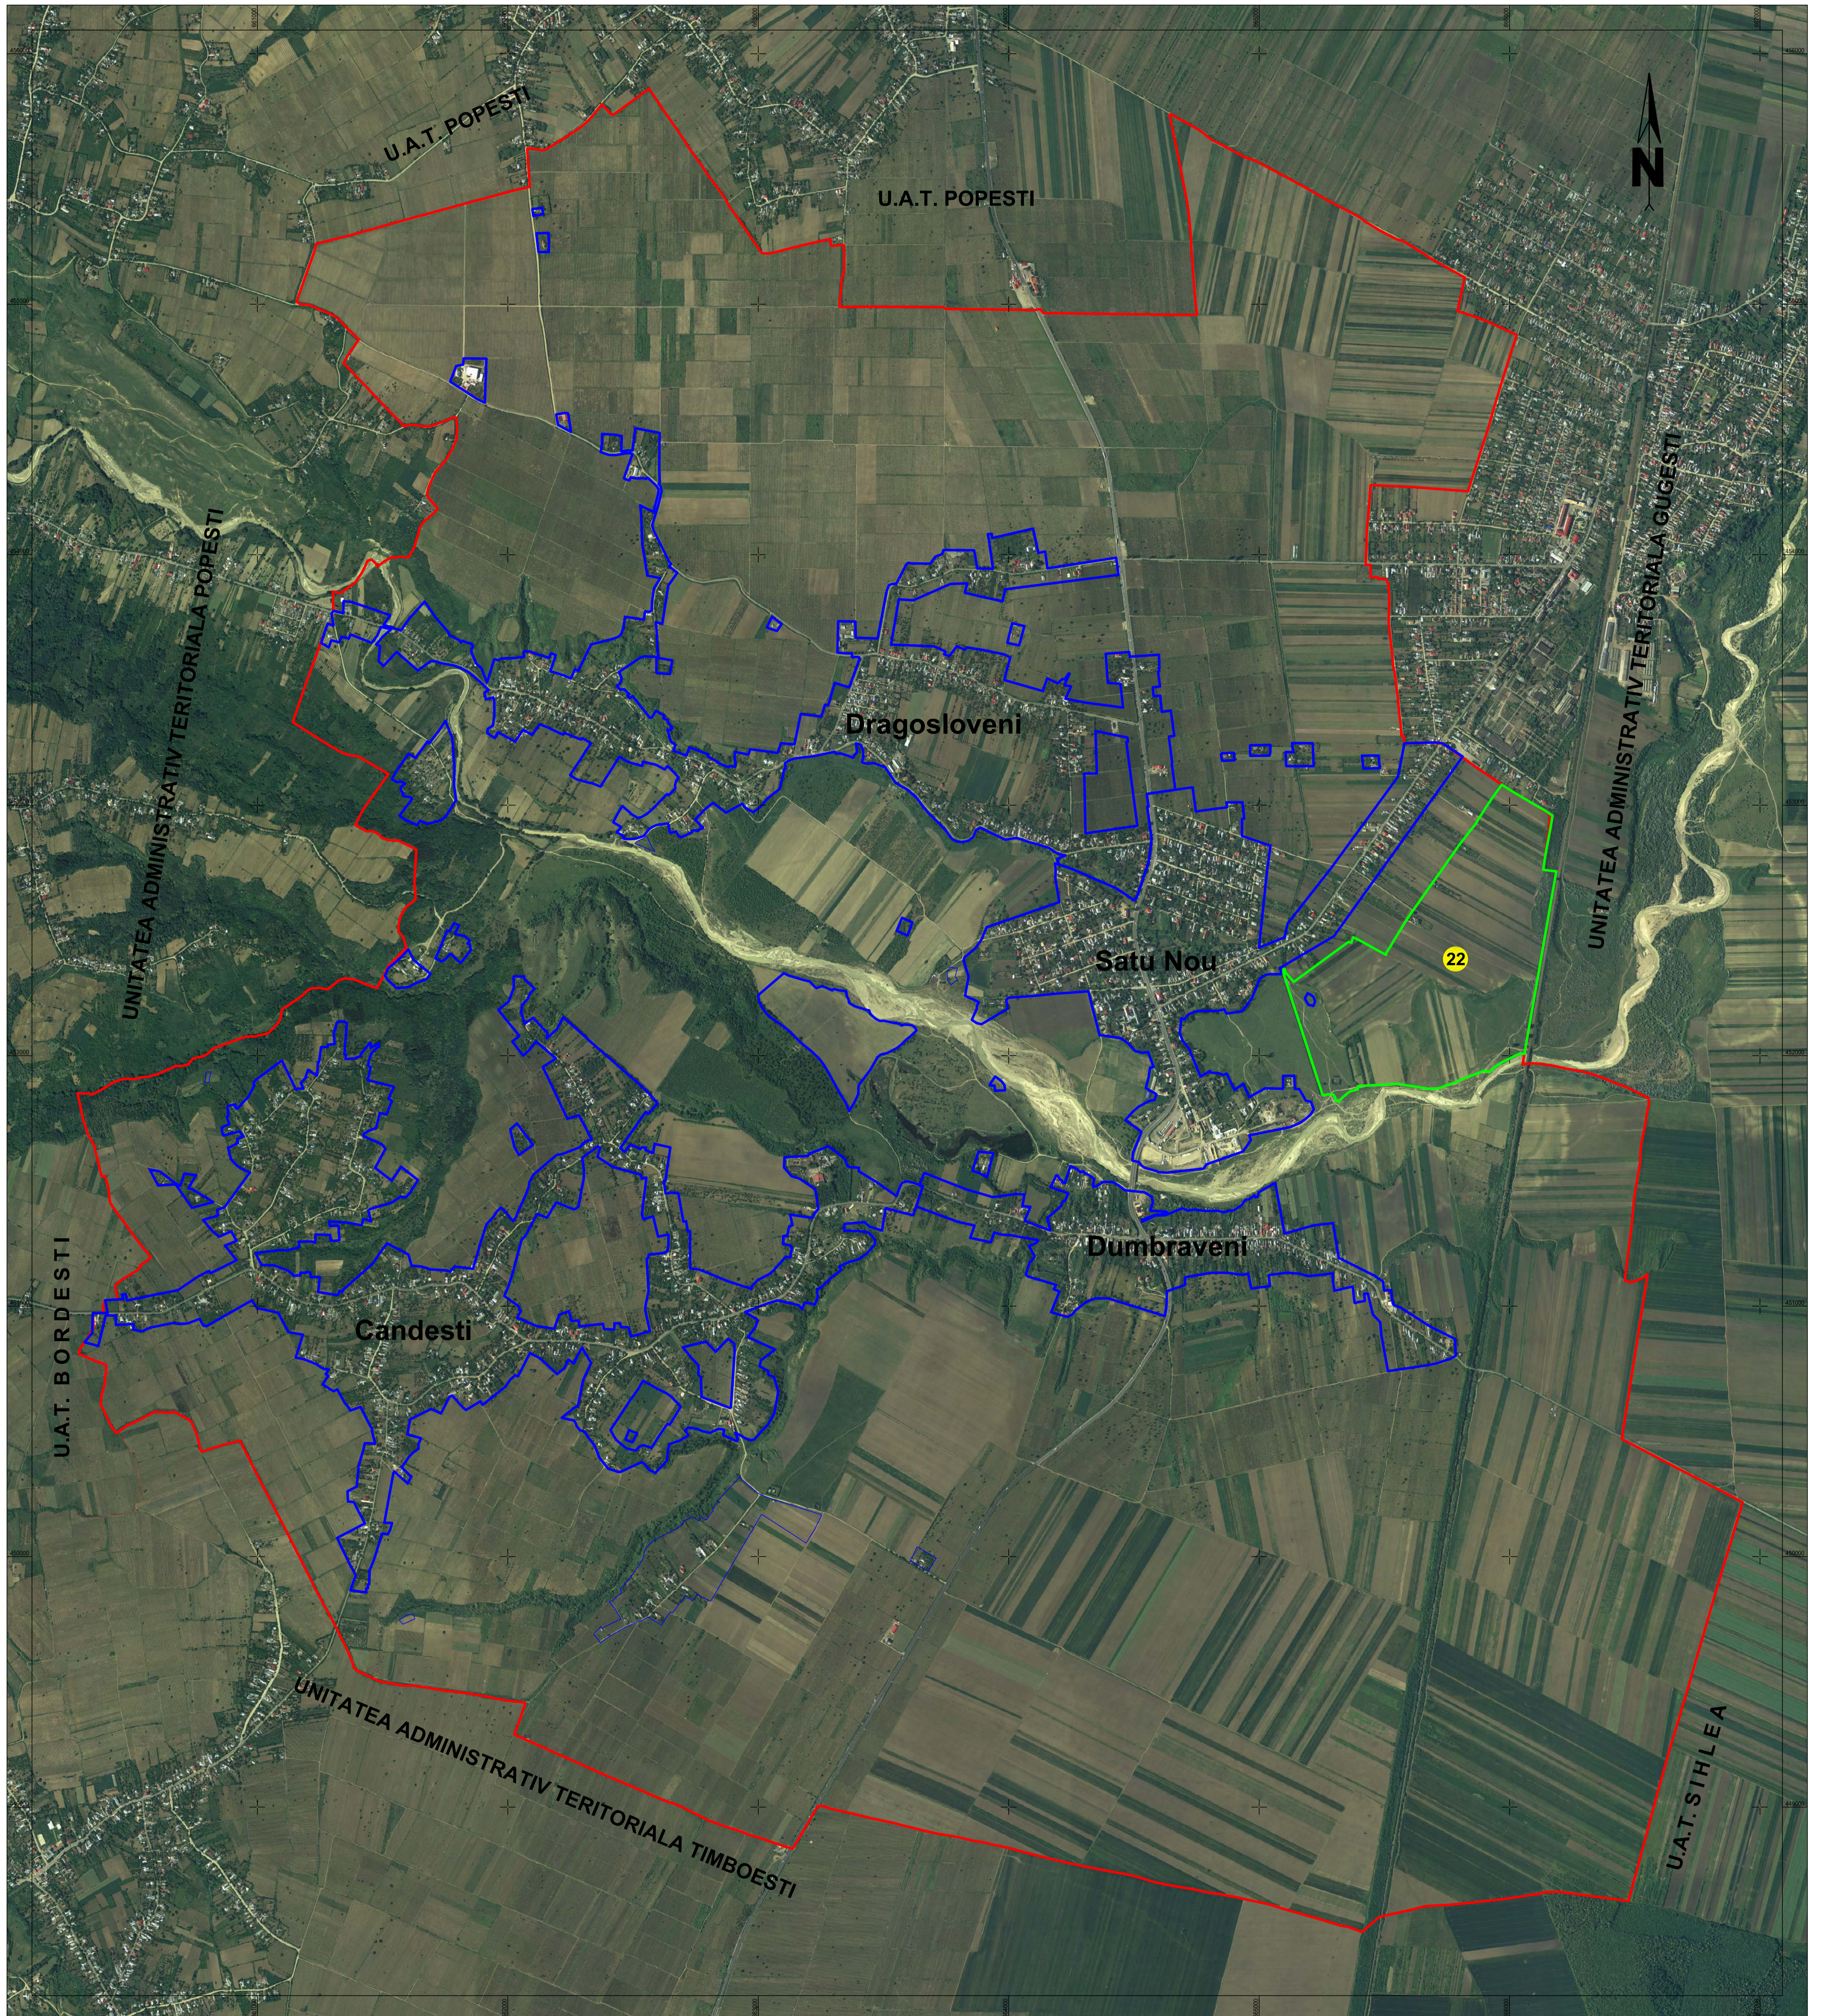

PLAN CADASTRAL DE ANSAMBLU
UAT DUMBRAVENI, JUDETUL VRANCEA
Sectorul cadastral nr. 22
SCARA 1:10000
SISTEM DE PROIECTIE STEREO 70

LEGENDA

- LIMITA UAT
- LIMITA SECTOR CADASTRAL
- LIMITA INTRAVILAN
- 22 NUMAR SECTOR CADASTRAL

SPRE PUBLICARE

MORARU
VASILE

Februarie 2020