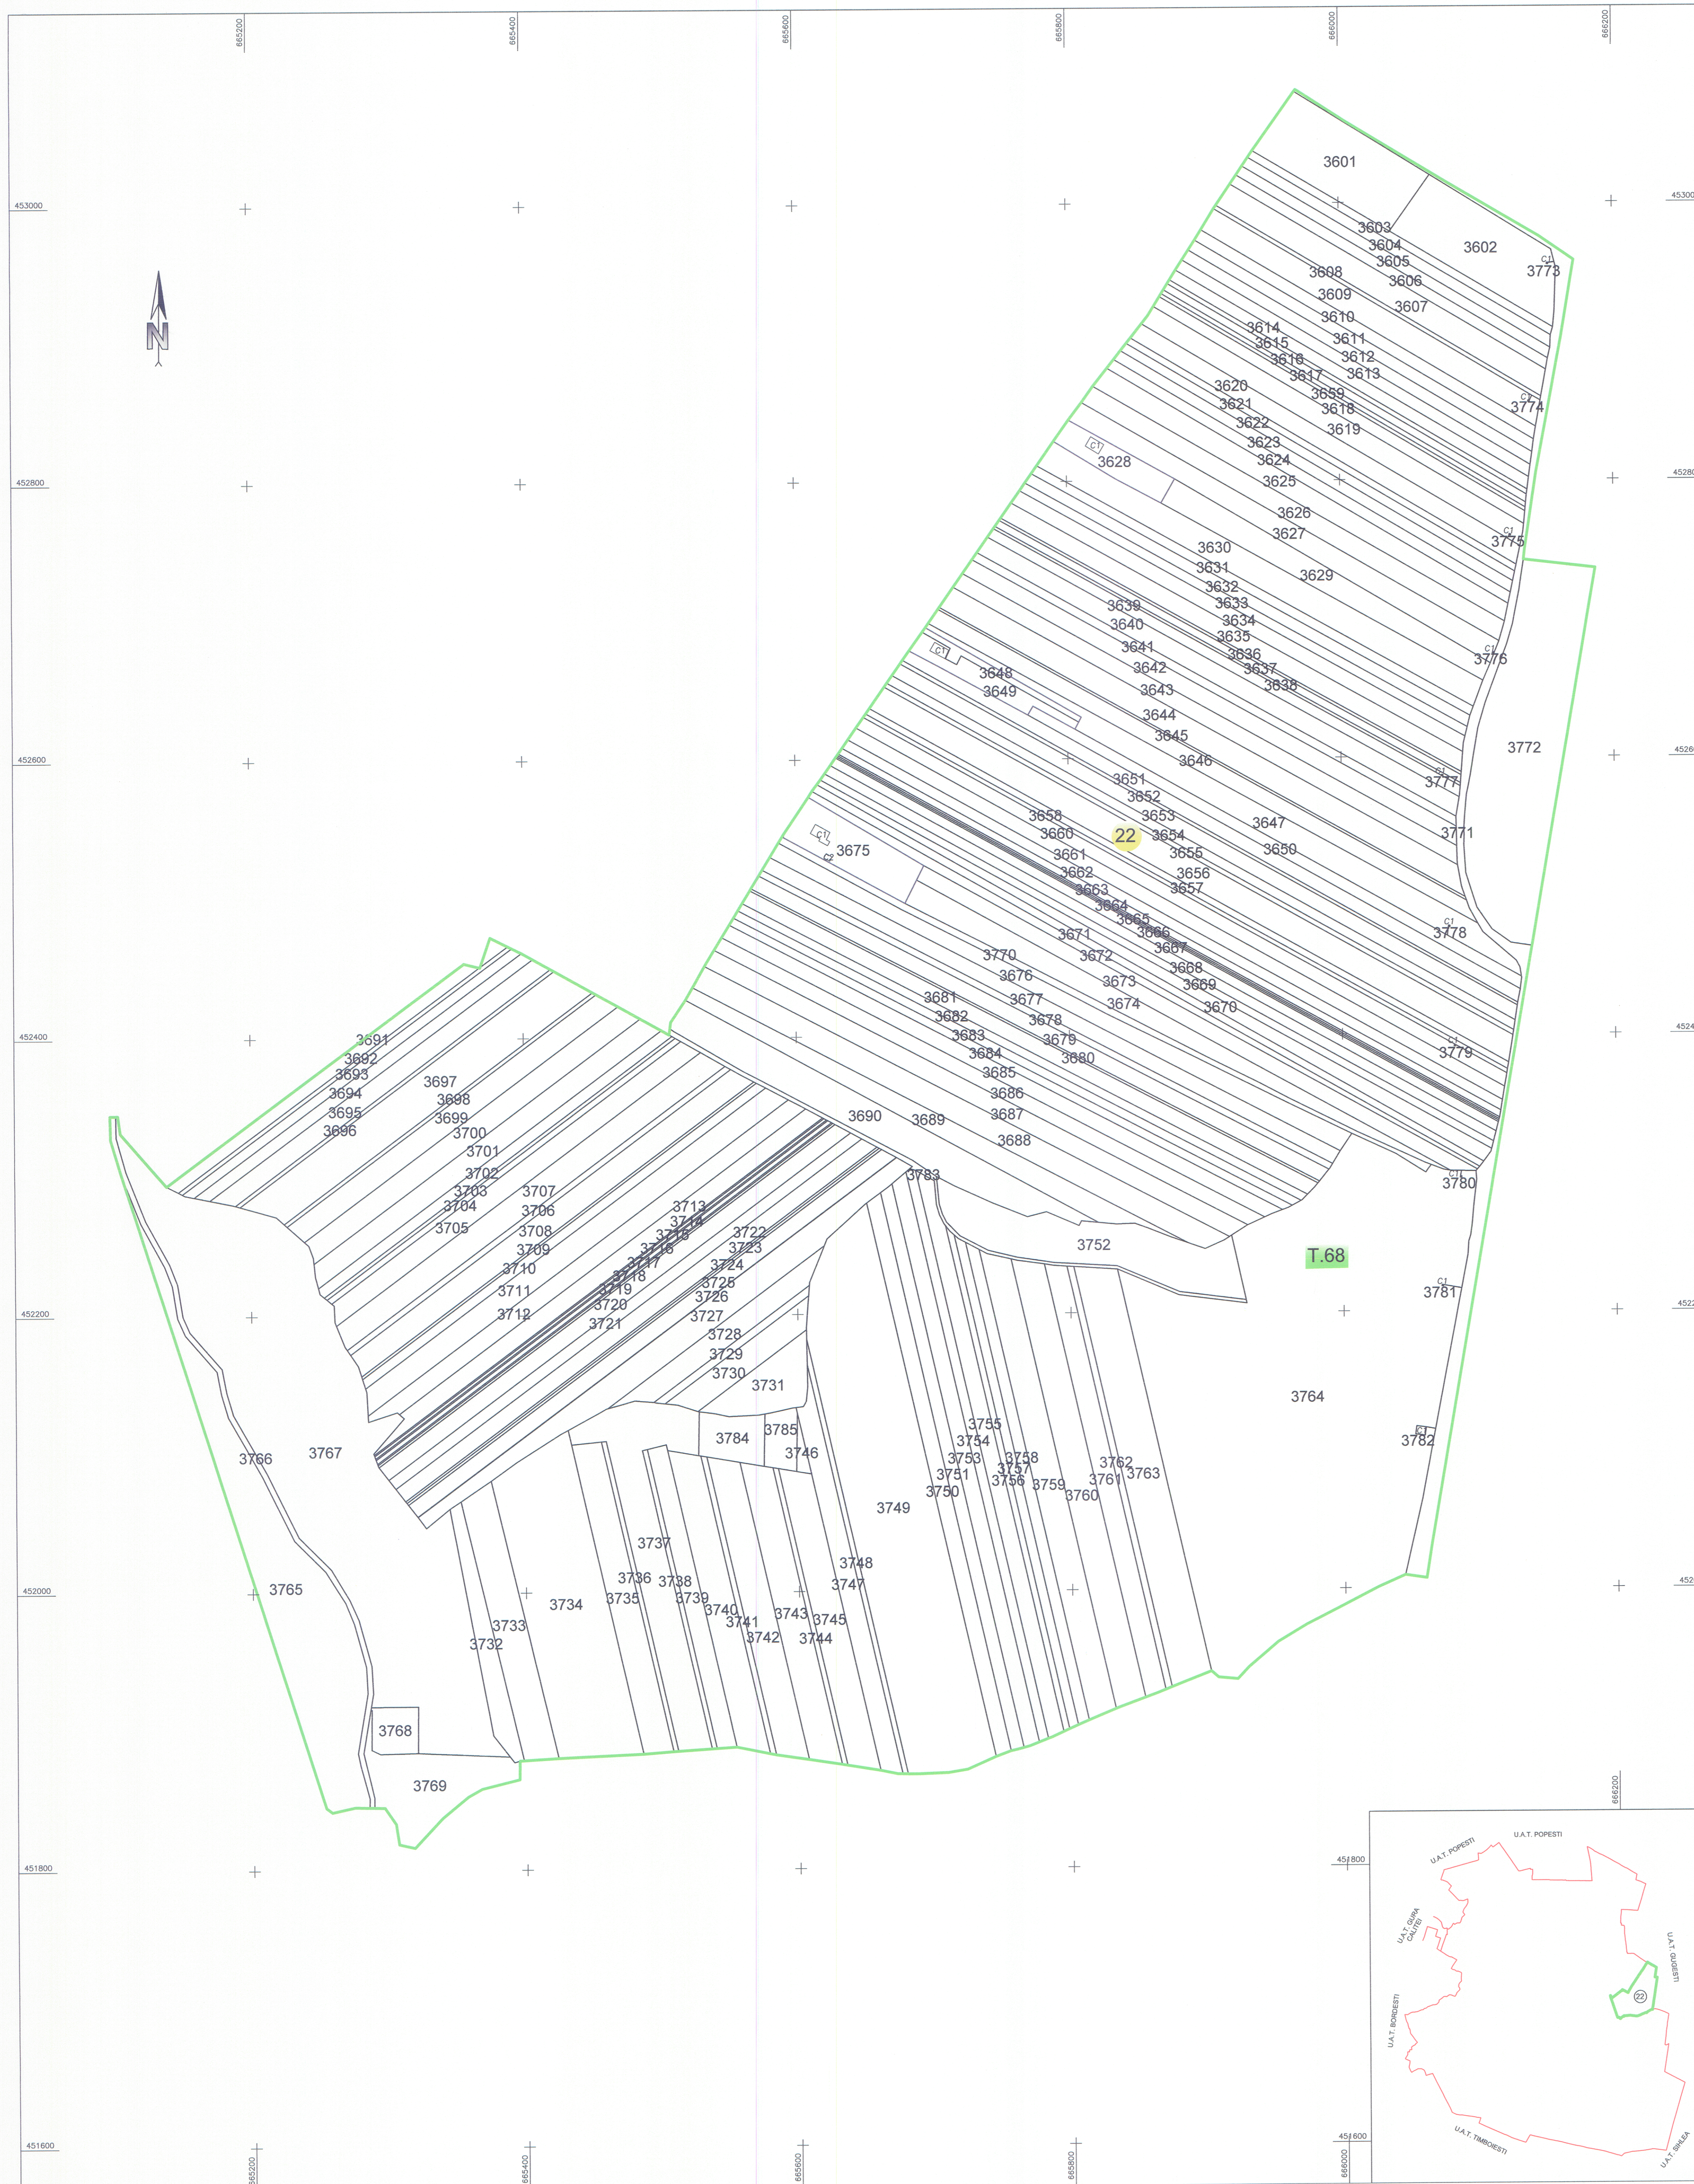

PLAN CADASTRAL
UAT DUMBRAVENI, JUDETUL VRANCEA
 Sectorul cadastral nr. 22
 SCARA 1:2000
 SISTEM DE PROIECTIE STEREO 70

- LEGENDA**
- Limita imobil
 - Limita sector cadastral
 - Limita intravilan
 - 3601 ID imobil
 - + Caroi
 - 22 Numar sector cadastral
 - T.68 Numar tarla

MORARU
VASILE
 2020
 SPRE PUBLICARE