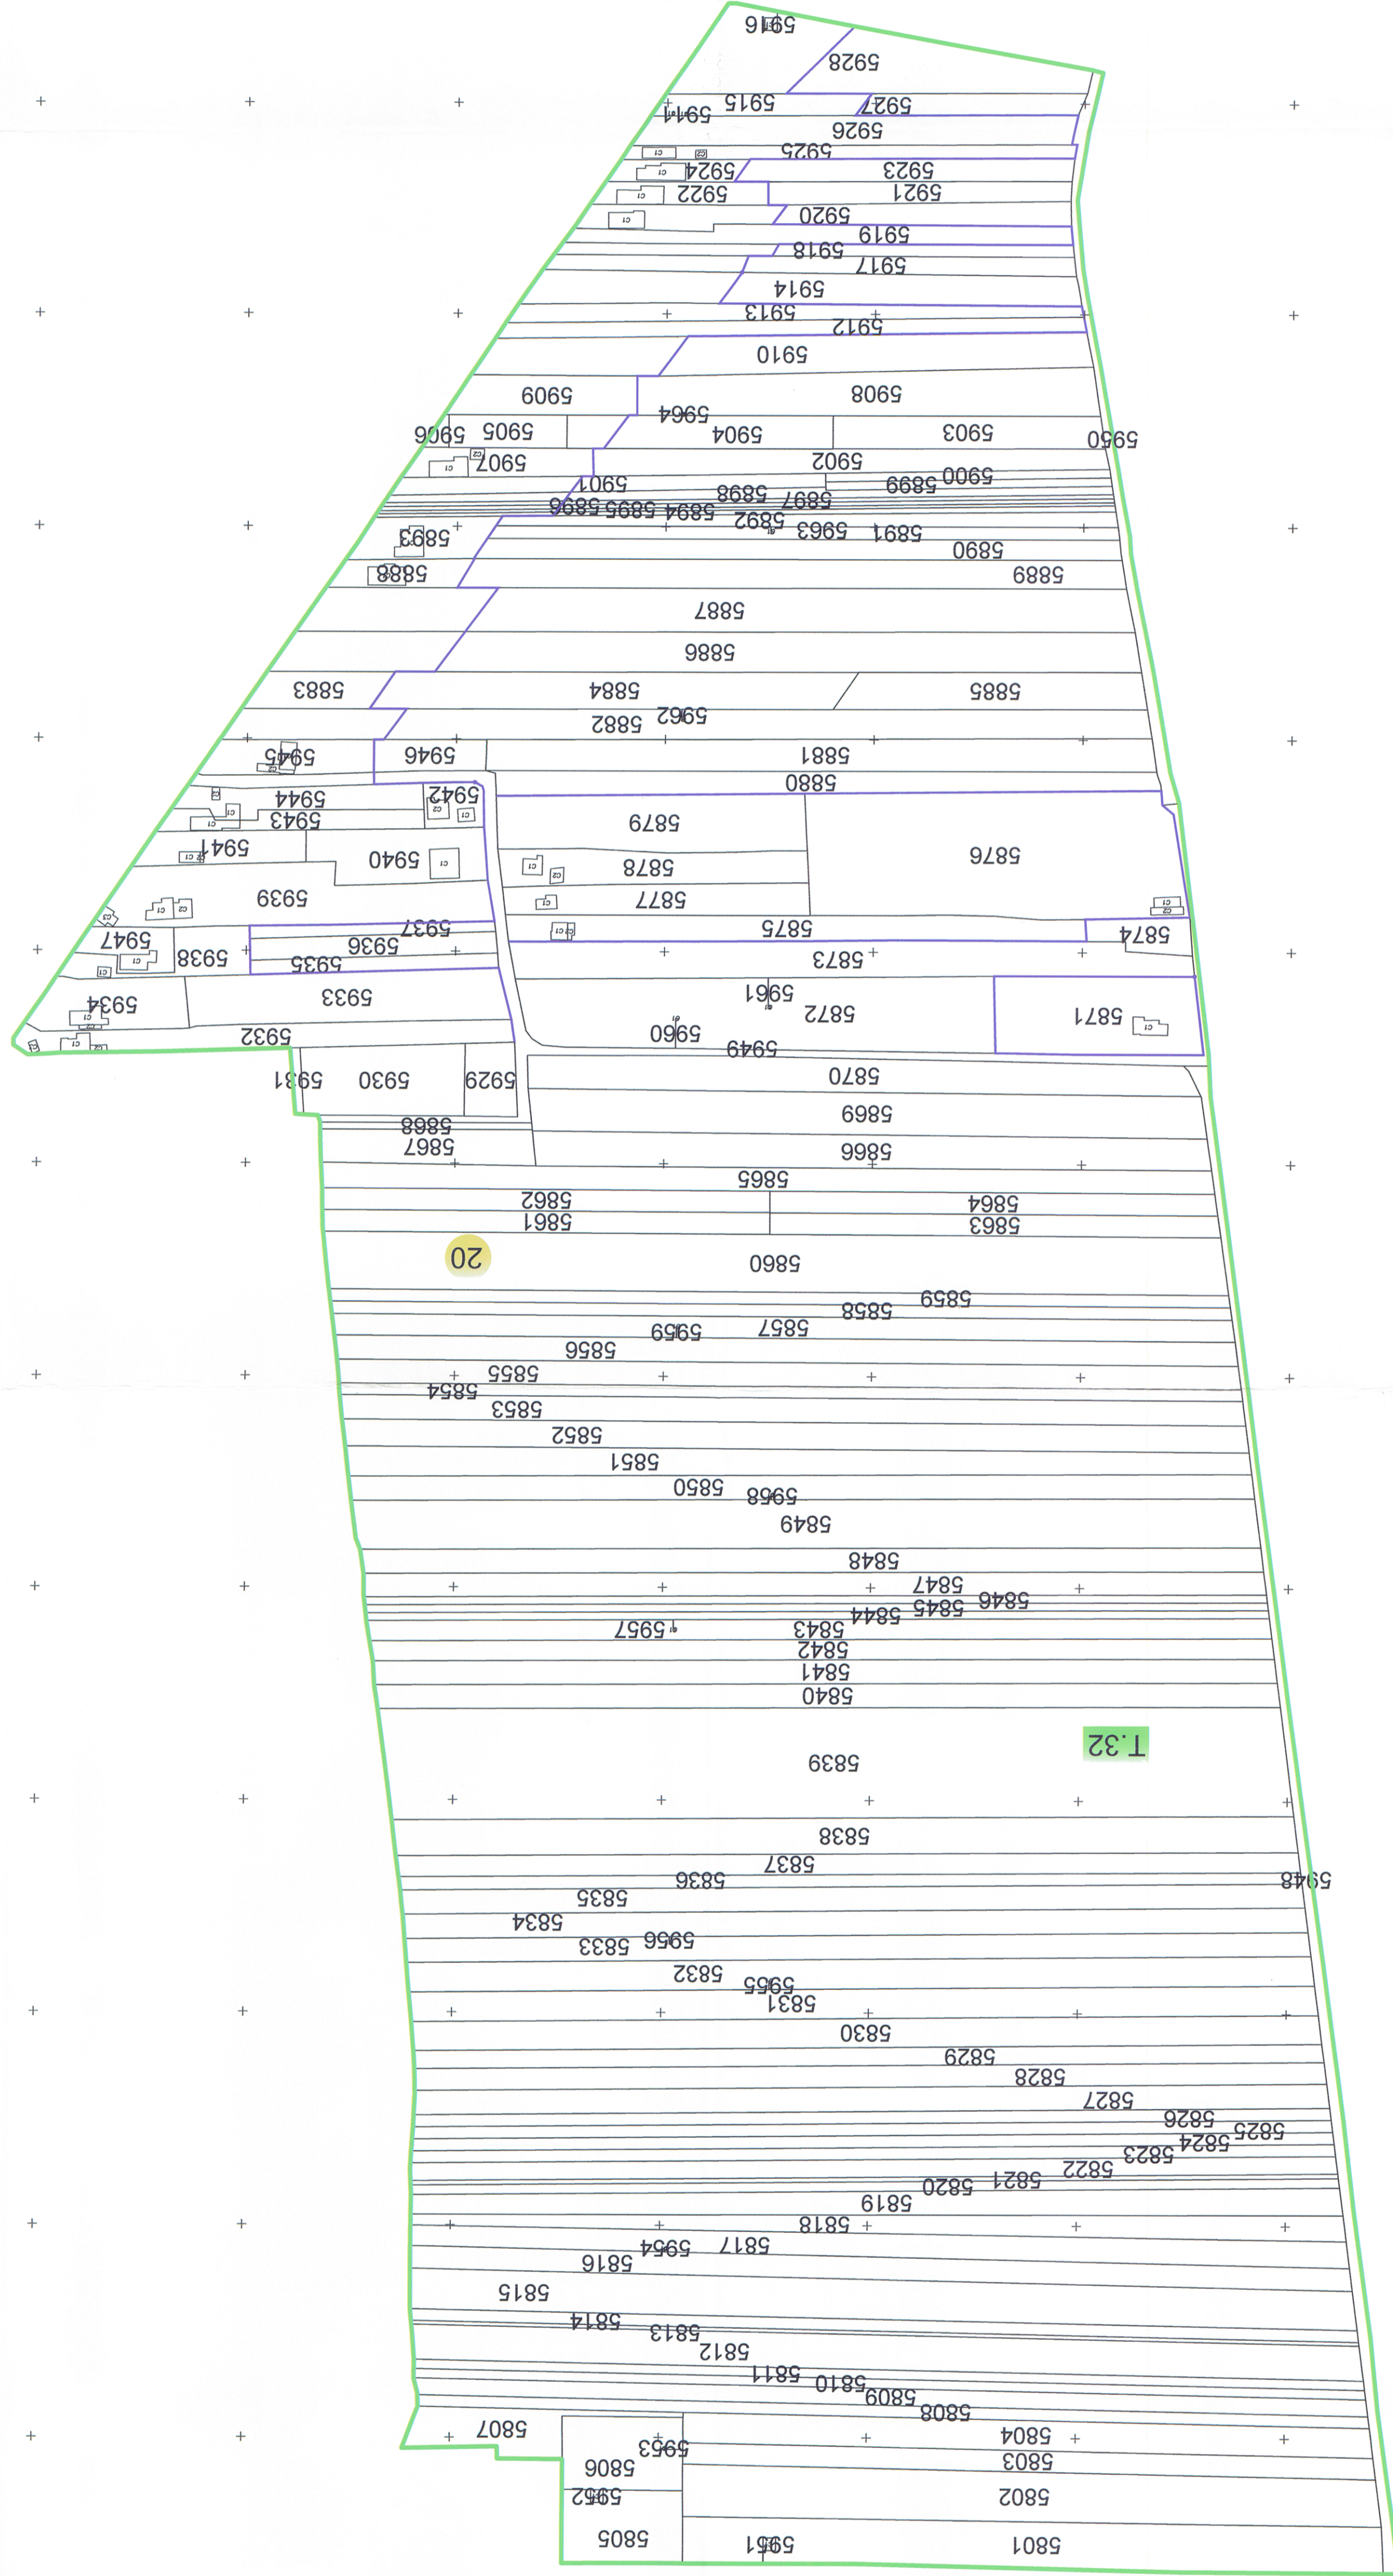

PLAN CADASTRAL  
 UAT DUMBRAVENI, JUDEȚUL VRANCEA  
 Sectorul cadastral nr. 20  
 SCARA 1:2000  
 SISTEM DE PROIECTIE STEREO 70

MORARU  
 VASILE

- LEGENDA**
- Limita mobil
  - Limita sector cadastral
  - Limita intravilan
  - 5801 ID mobil
  - + Carolaj
  - 20 Numar sector cadastral
  - T.32 Numar tarla