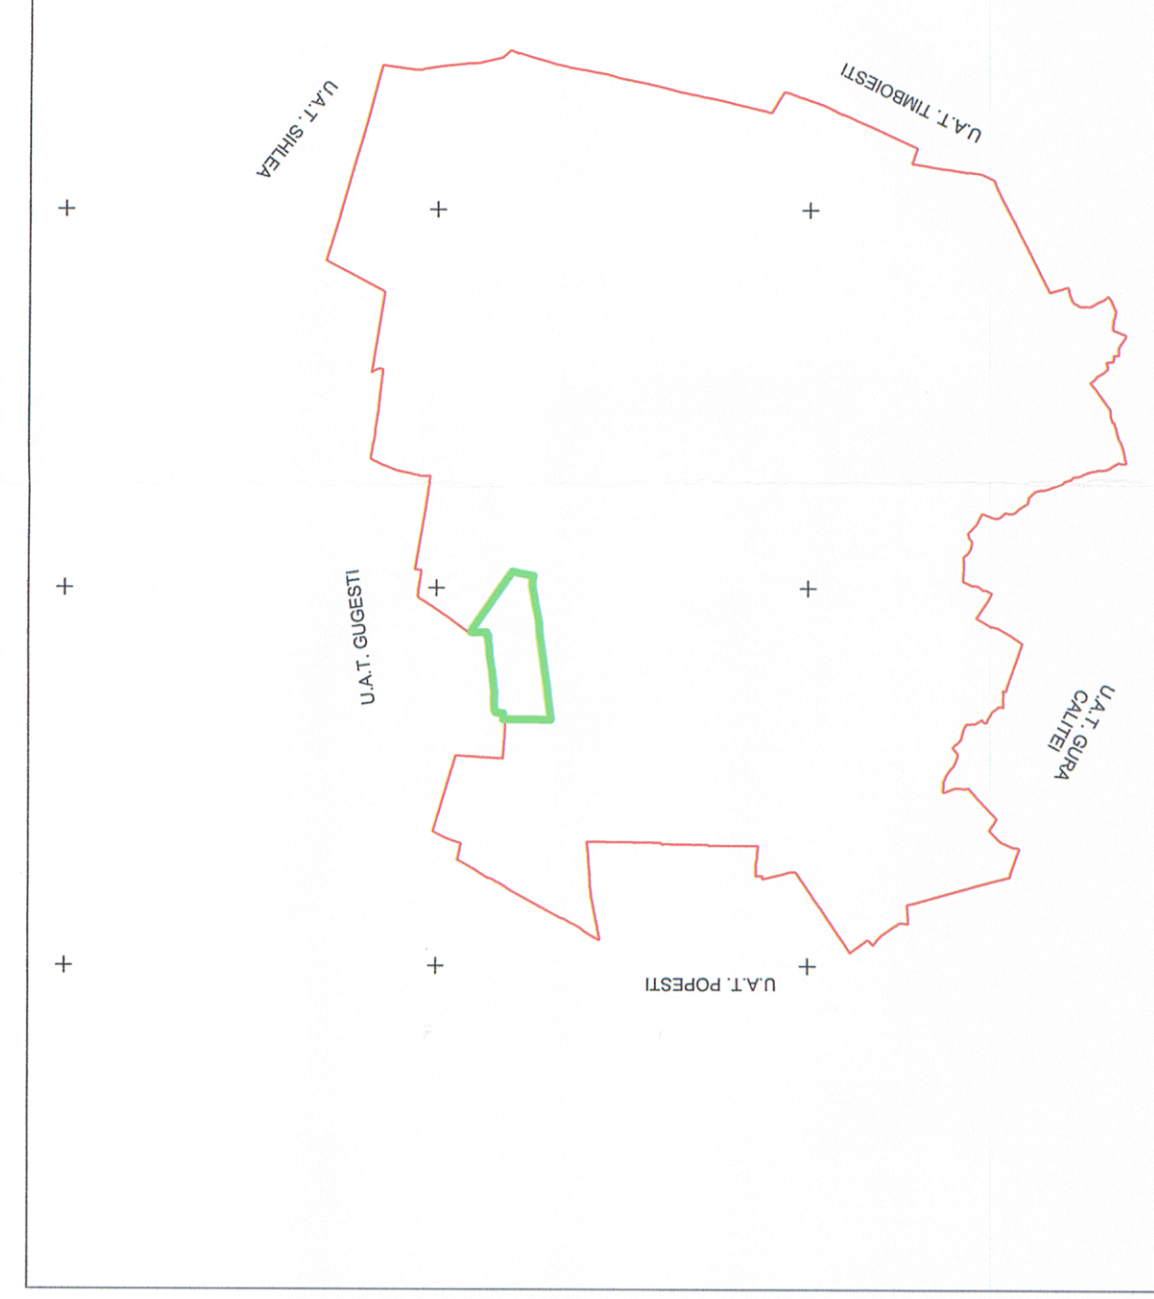

PLAN CADASTRAL  
 UAT DUMBRAVENI, JUDEȚUL VRANCEA  
 Sectorul cadastral nr. 20  
 SCARA 1:2000  
 SISTEM DE PROIECTIE STEREO 70

MORARU  
 VASILE

- LEGENDA**
- Limita mobil
  - Limita sector cadastral
  - Limita intravilan
  - 5801 ID mobil
  - + Carolaj
  - 20 Numar sector cadastral
  - T.32 Numar tarla