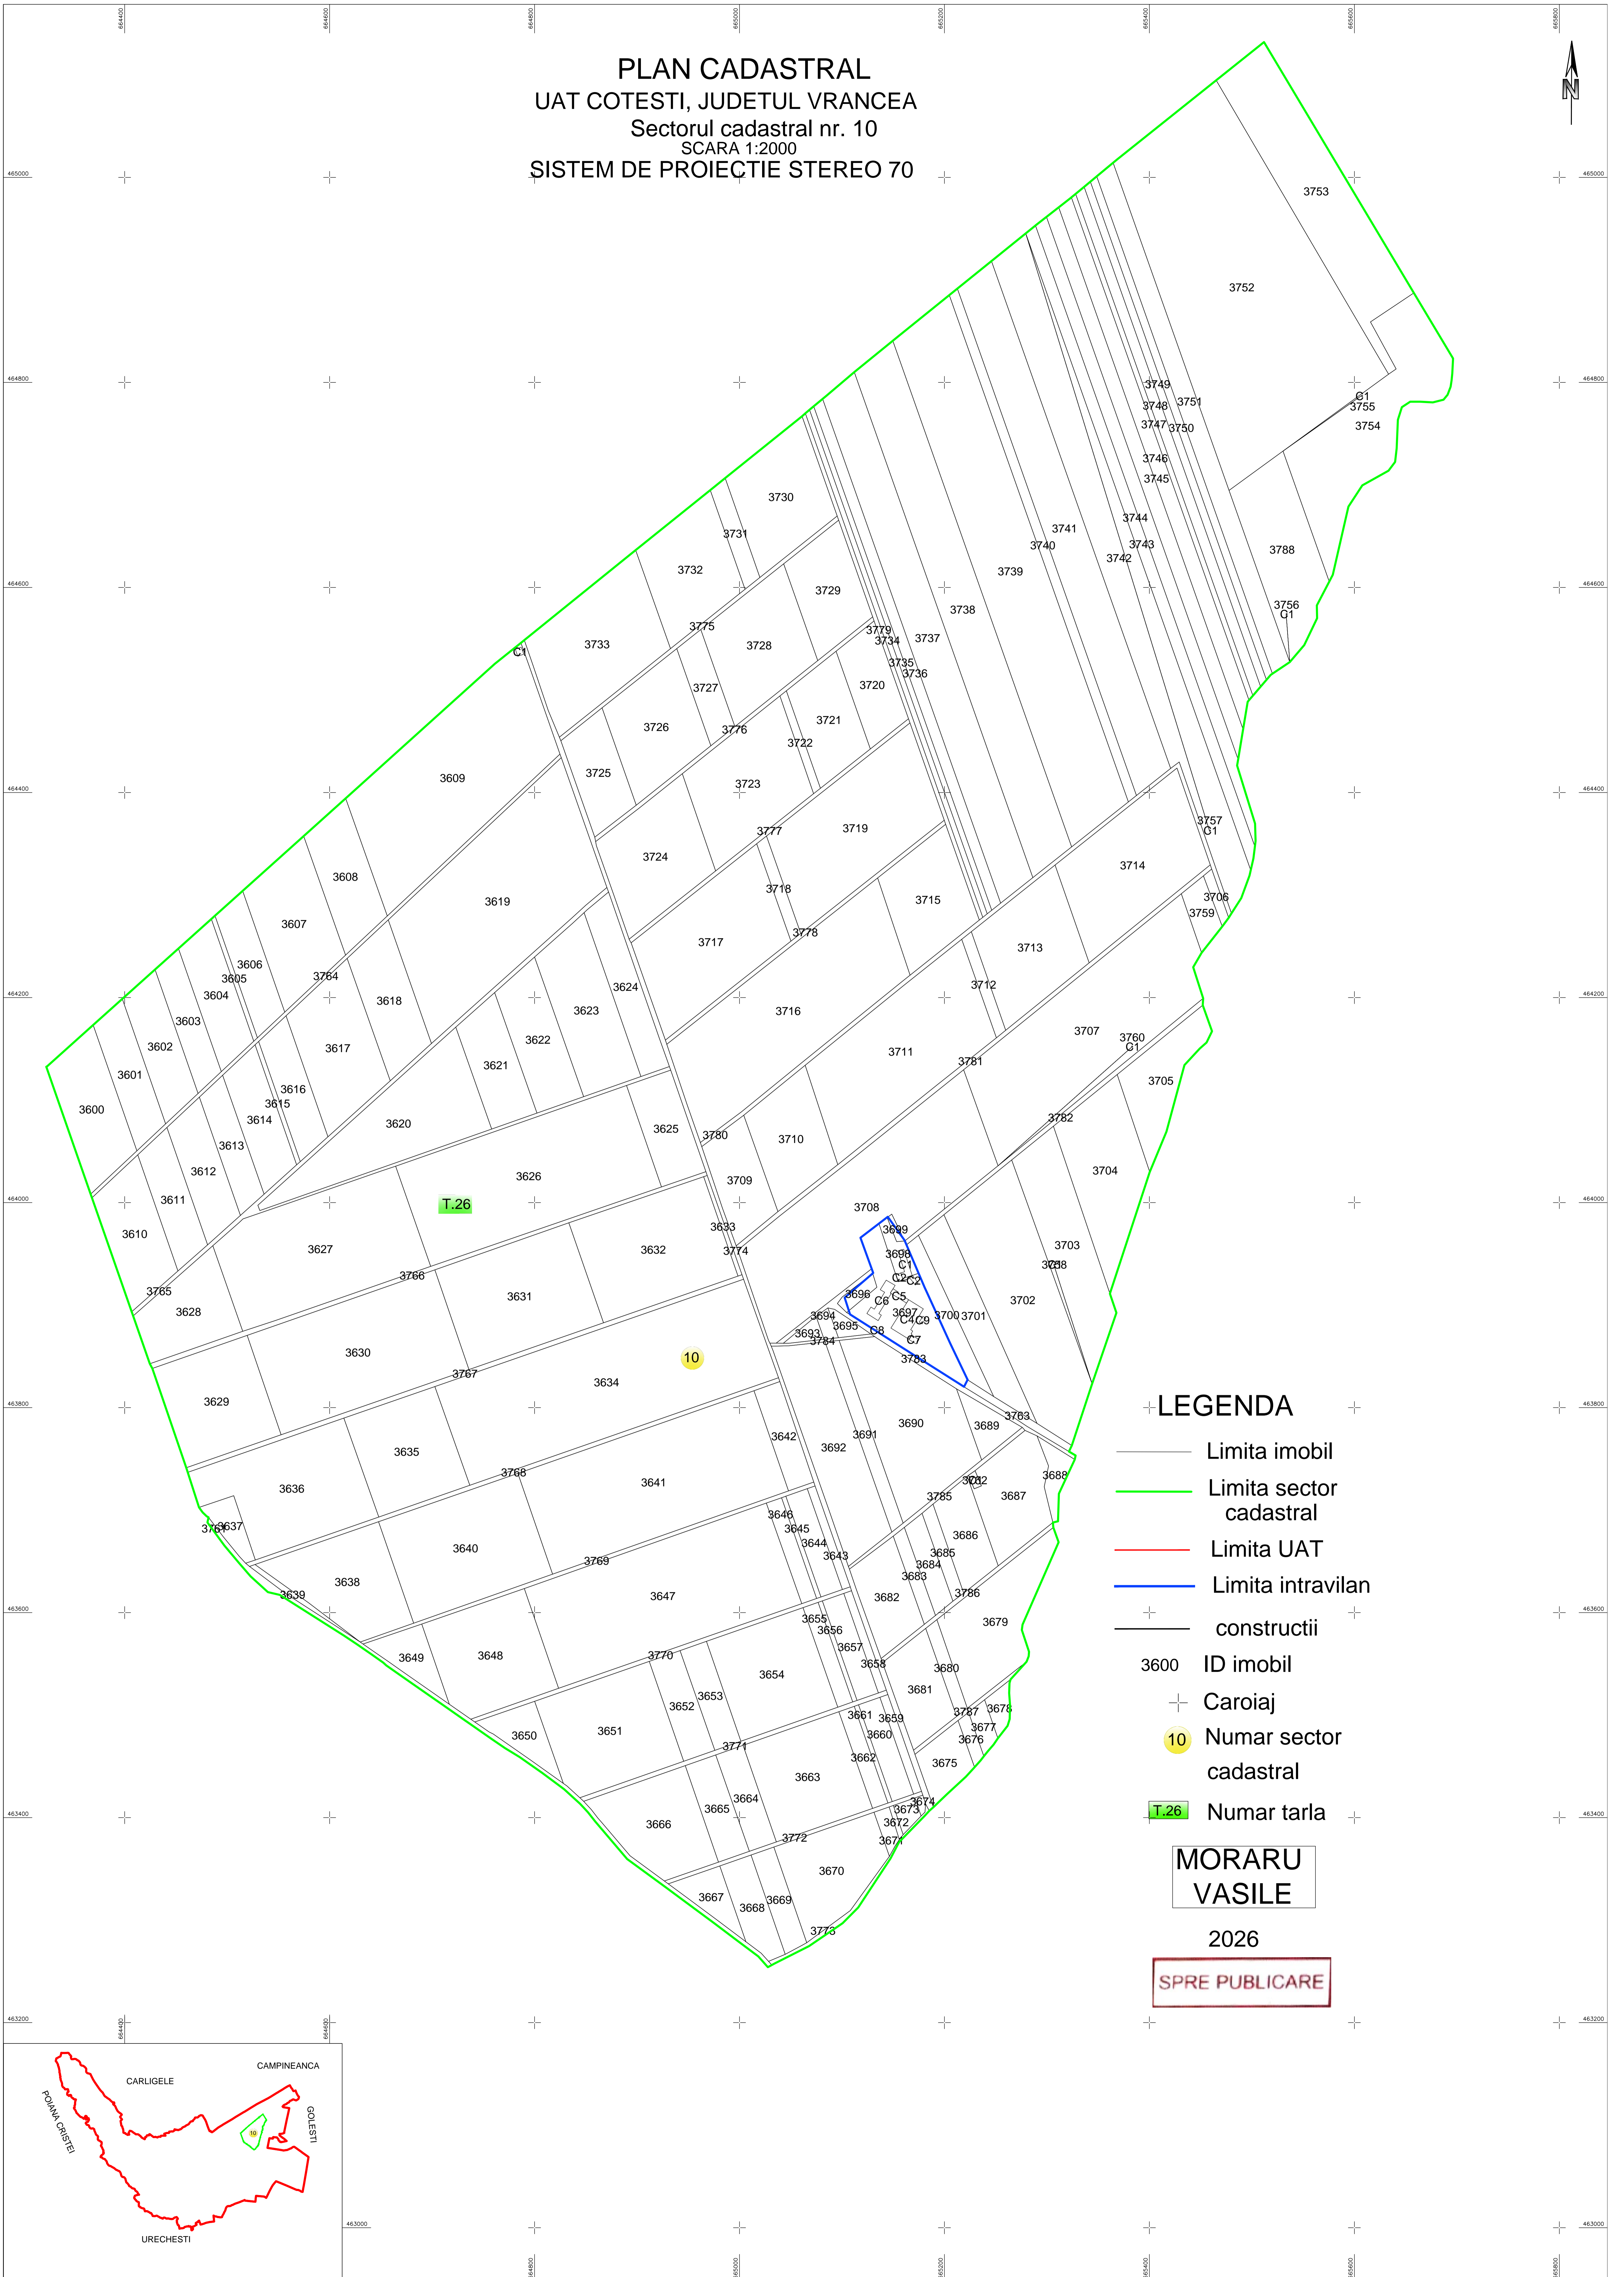

PLAN CADASTRAL
UAT COTESTI, JUDETUL VRANCEA
Sectorul cadastral nr. 10
SCARA 1:2000
SISTEM DE PROIECTIE STEREO 70

LEGENDA

- Limita imobil
- Limita sector cadastral
- Limita UAT
- Limita intravilan
- + constructii
- 3600 ID imobil
- + Caroiaj
- 10 Numar sector cadastral
- T.26 Numar tarla

MORARU
VASILE

2026

SPRE PUBLICARE