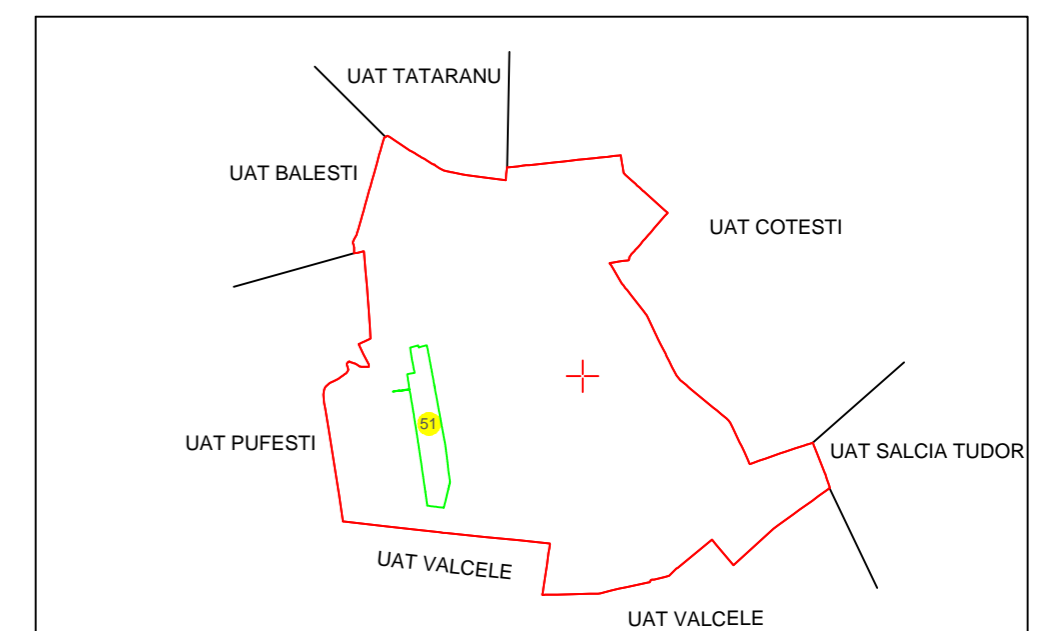

PLAN CADASTRAL
UAT: CIORASTI, judetul: VRANCEA,
Sector cadastral 51 - Plansa 1
Scara 1:2000
Sistem de proiectie: stereografic 1970

Planșa 2

Planșa 3

PROPRIETATI PARTICULARE UAT CIORASTI
PROPRIETATI PARTICULARE UAT CIORASTI

UAT: CIORASTI, judetul: VRANCEA,

Sector cadastral 51 - Plansa 2

Scara 1:2000
Sistem de proiectie: stereografic 1970

LEGENDA

- Limita UAT
- Limita imobil
- Limita sector cadastral
- 123 ID imobil
- + Caroiaj
- 51 Numar sector cadastral

DISTRIBUIREA SECTOARELOR PE UAT CIORASTI

SPRE PUBLICARE

Executant: PFA ANTOCHI STEFAN LUCIAN
Data: 2026

PLAN CADASTRAL
UAT: CIORASTI, judetul: VRANCEA,
Sector cadastral 51 - Plansa 3
Scara 1:2000
Sistem de proiectie: stereografic 1970

Plansa 3

DRUM DE EXPLOATARE UAT CIORASTI

DRUM DE EXPLOATARE UAT CIORASTI

DRUM DE EXPLOATARE UAT CIORASTI

DRUM DE EXPLOATARE UAT CIORASTI

- LEGENDA
- Limita UAT
 - Limita imobil
 - Limita sector cadastral
 - 123 ID imobil
 - + Caroiaj
 - 51 Numar sector cadastral