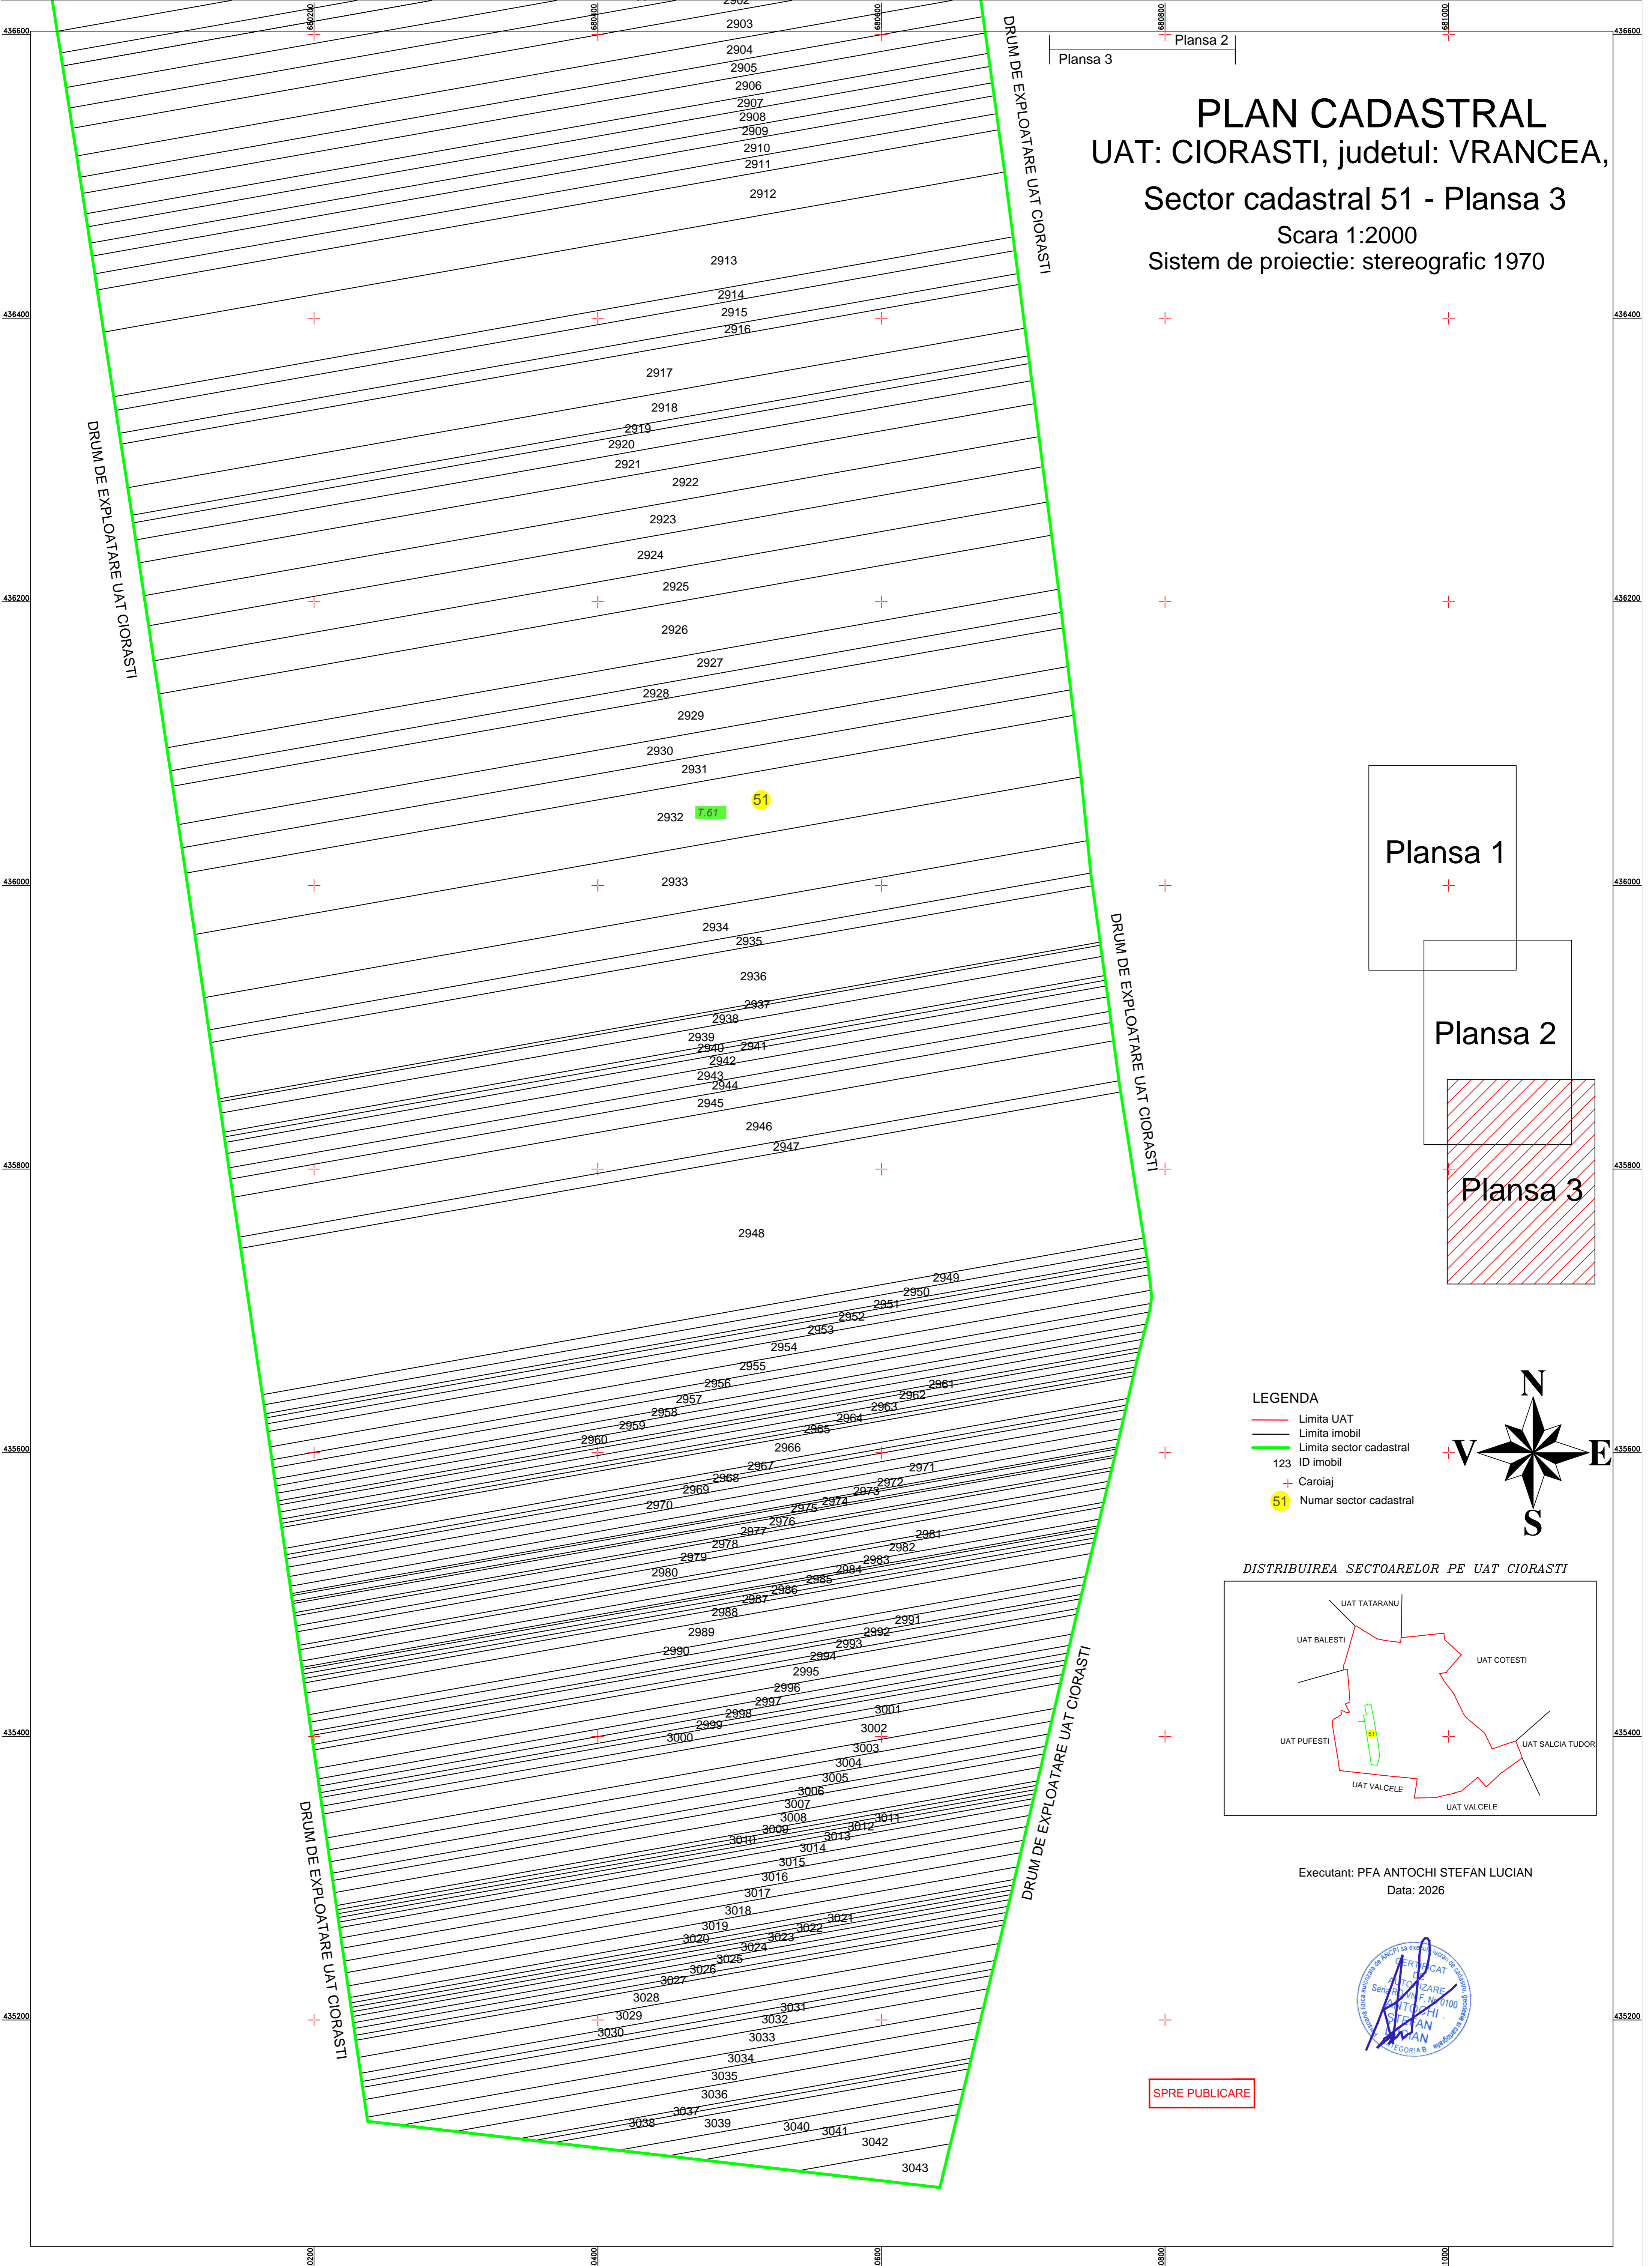

PLAN CADASTRAL
UAT: CIORASTI, judetul: VRANCEA,
Sector cadastral 51 - Plansa 3
Scara 1:2000
Sistem de proiectie: stereografic 1970

Plansa 3

DRUM DE EXPLOATARE UAT CIORASTI

DRUM DE EXPLOATARE UAT CIORASTI

DRUM DE EXPLOATARE UAT CIORASTI

DRUM DE EXPLOATARE UAT CIORASTI

1. LEGENDA
2. Limita UAT
   - Limita imobil
   - Limita sector cadastral
   - 123 ID imobil
   - + Caroiaj
   - 51 Numar sector cadastral