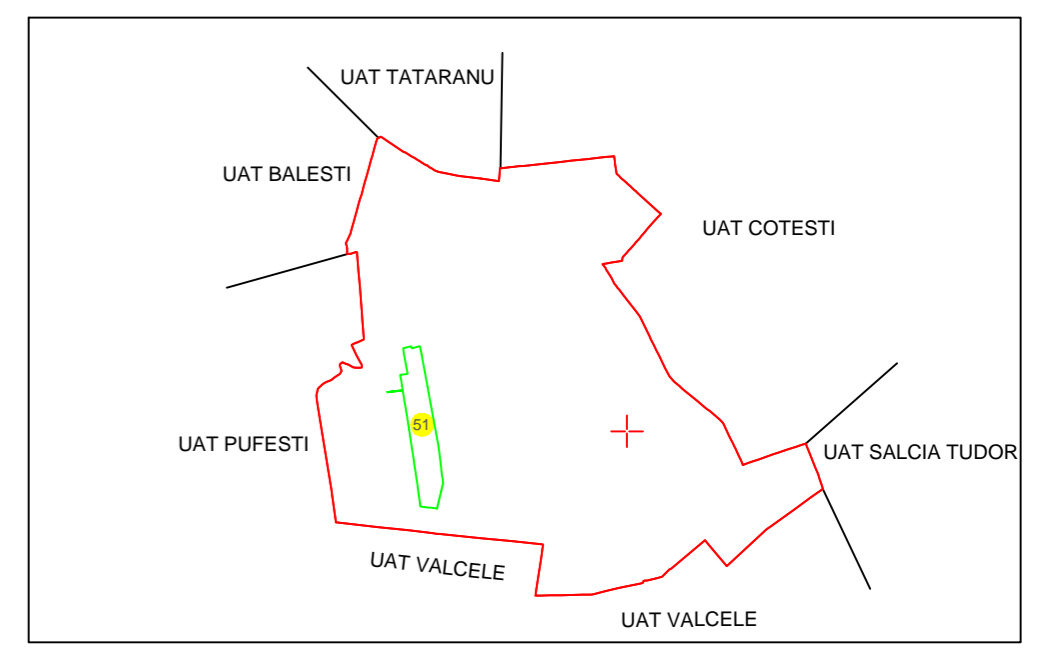

1. LEGENDA
2. Limita UAT
   - Limita imobil
   - Limita sector cadastral
   - 123 ID imobil
   - + Caroiaj
   - 51 Numar sector cadastral

DISTRIBUIREA SECTOARELOR PE UAT CIORASTI