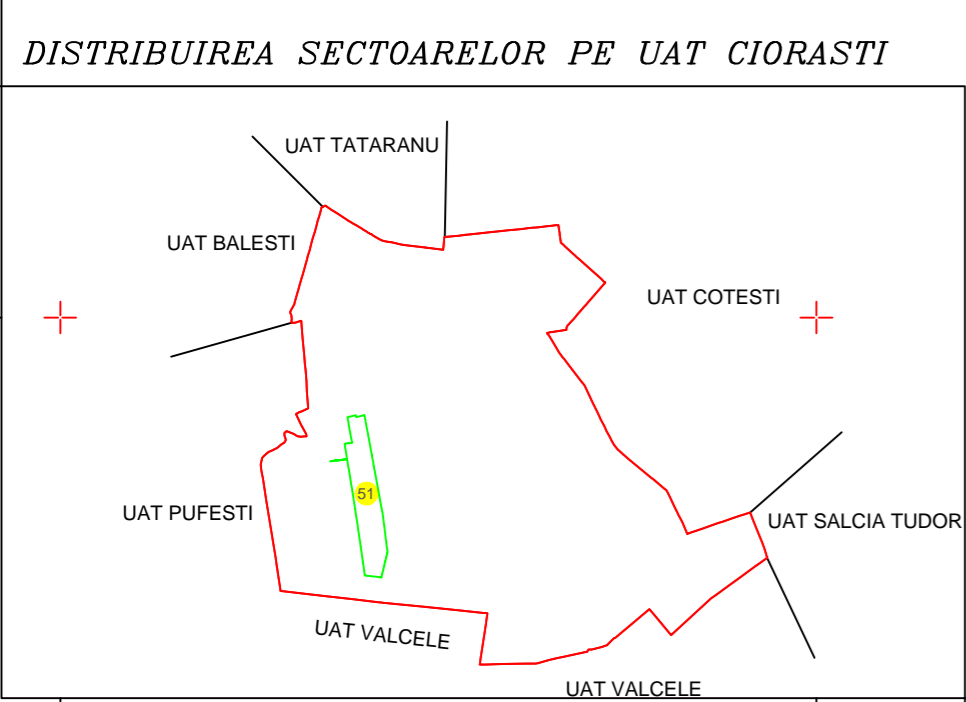

PLAN CADASTRAL
UAT: CIORASTI, judetul: VRANCEA,
Sector cadastral 51 - Plansa 1
Scara 1:2000
Sistem de proiectie: stereografic 1970

Planșa 2

Planșa 3

PROPRIETATI PARTICULARE UAT CIORASTI
PROPRIETATI PARTICULARE UAT CIORASTI

- LEGENDA**
- Limita UAT
 - Limita imobil
 - Limita sector cadastral
 - 123 ID imobil
 - + Caroi
 - 51 Numar sector cadastral

SPRE PUBLICARE

Executant: PFA ANTOCHI STEFAN LUCIAN
Data: 2026

PLAN CADASTRAL

UAT: CIORASTI, judetul: VRANCEA,

Sector cadastral 51 - Plansa 2

Scara 1:2000
Sistem de proiectie: stereografic 1970

LEGENDA

- Limita UAT
- Limita imobil
- Limita sector cadastral
- 123 ID imobil
- + Caroiaj
- 51 Numar sector cadastral

DISTRIBUIREA SECTOARELOR PE UAT CIORASTI

SPRE PUBLICARE

Executant: PFA ANTOCHI STEFAN LUCIAN
Data: 2026

PLAN CADASTRAL
UAT: CIORASTI, judetul: VRANCEA,
Sector cadastral 51 - Plansa 3
Scara 1:2000
Sistem de proiectie: stereografic 1970