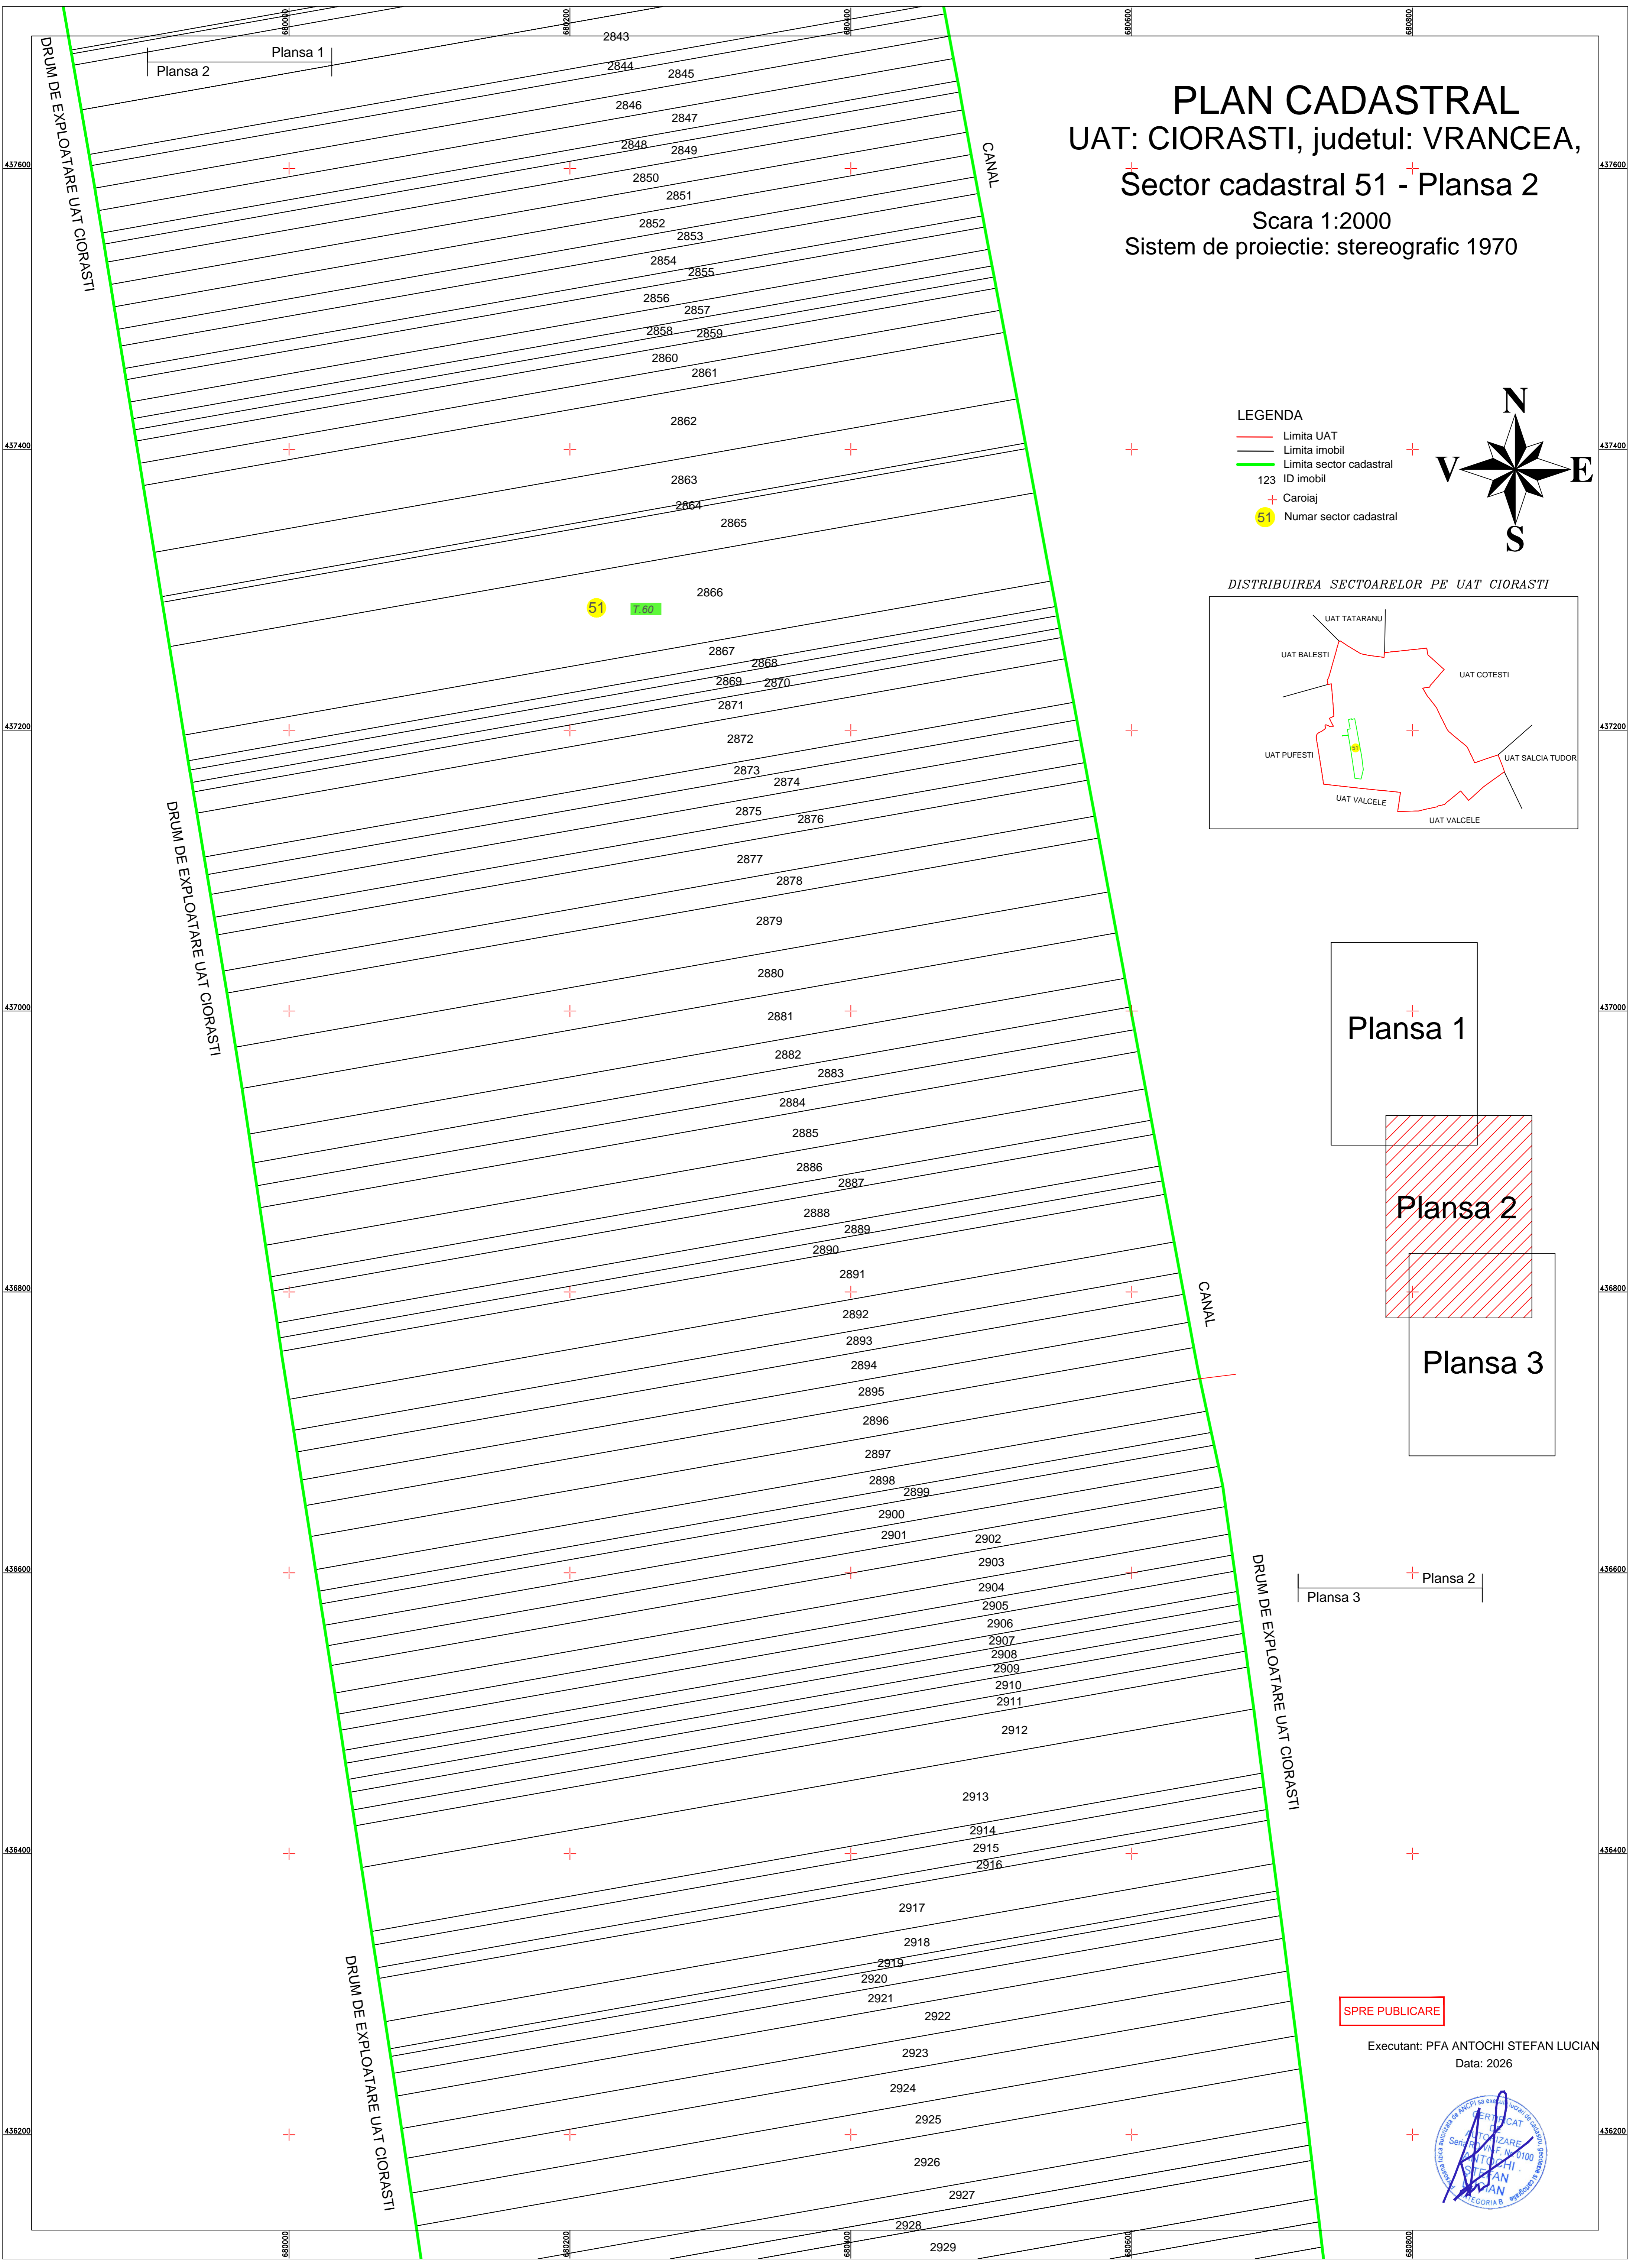

PLAN CADASTRAL
UAT: CIORASTI, judetul: VRANCEA,
Sector cadastral 51 - Plansa 1
Scara 1:2000
Sistem de proiectie: stereografic 1970

Planșa 2

Planșa 3

PROPRIETATI PARTICULARE UAT CIORASTI
PROPRIETATI PARTICULARE UAT CIORASTI

- LEGENDA**
- Limita UAT
 - Limita imobil
 - Limita sector cadastral
 - 123 ID imobil
 - + Caroi
 - 51 Numar sector cadastral

SPRE PUBLICARE

Executant: PFA ANTOCHI STEFAN LUCIAN
Data: 2026

PLAN CADASTRAL

UAT: CIORASTI, judetul: VRANCEA,

Sector cadastral 51 - Plansa 2

Scara 1:2000
Sistem de proiectie: stereografic 1970

LEGENDA

- Limita UAT
- Limita imobil
- Limita sector cadastral
- 123 ID imobil
- + Caroiaj
- 51 Numar sector cadastral

DISTRIBUIREA SECTOARELOR PE UAT CIORASTI

SPRE PUBLICARE

Executant: PFA ANTOCHI STEFAN LUCIAN
Data: 2026

PLAN CADASTRAL
UAT: CIORASTI, judetul: VRANCEA,
Sector cadastral 51 - Plansa 3
Scara 1:2000
Sistem de proiectie: stereografic 1970