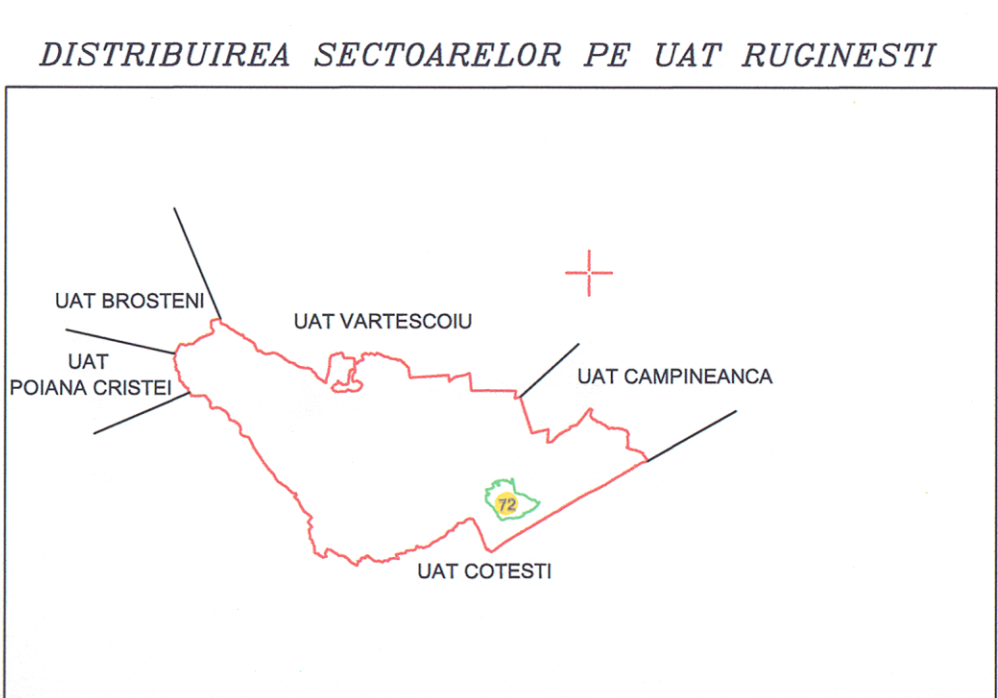

PLAN CADASTRAL

UAT: CARLIGELE, judetul: VRANCEA, Sector cadastral 72
 Scara 1:2000
 Sistem de proiectie: stereografic 1970

- LEGENDA**
- Limita UAT
 - Limita imobil
 - Limita sector cadastral
 - 123 ID imobil
 - + Caroi
 - 72 Numar sector cadastral