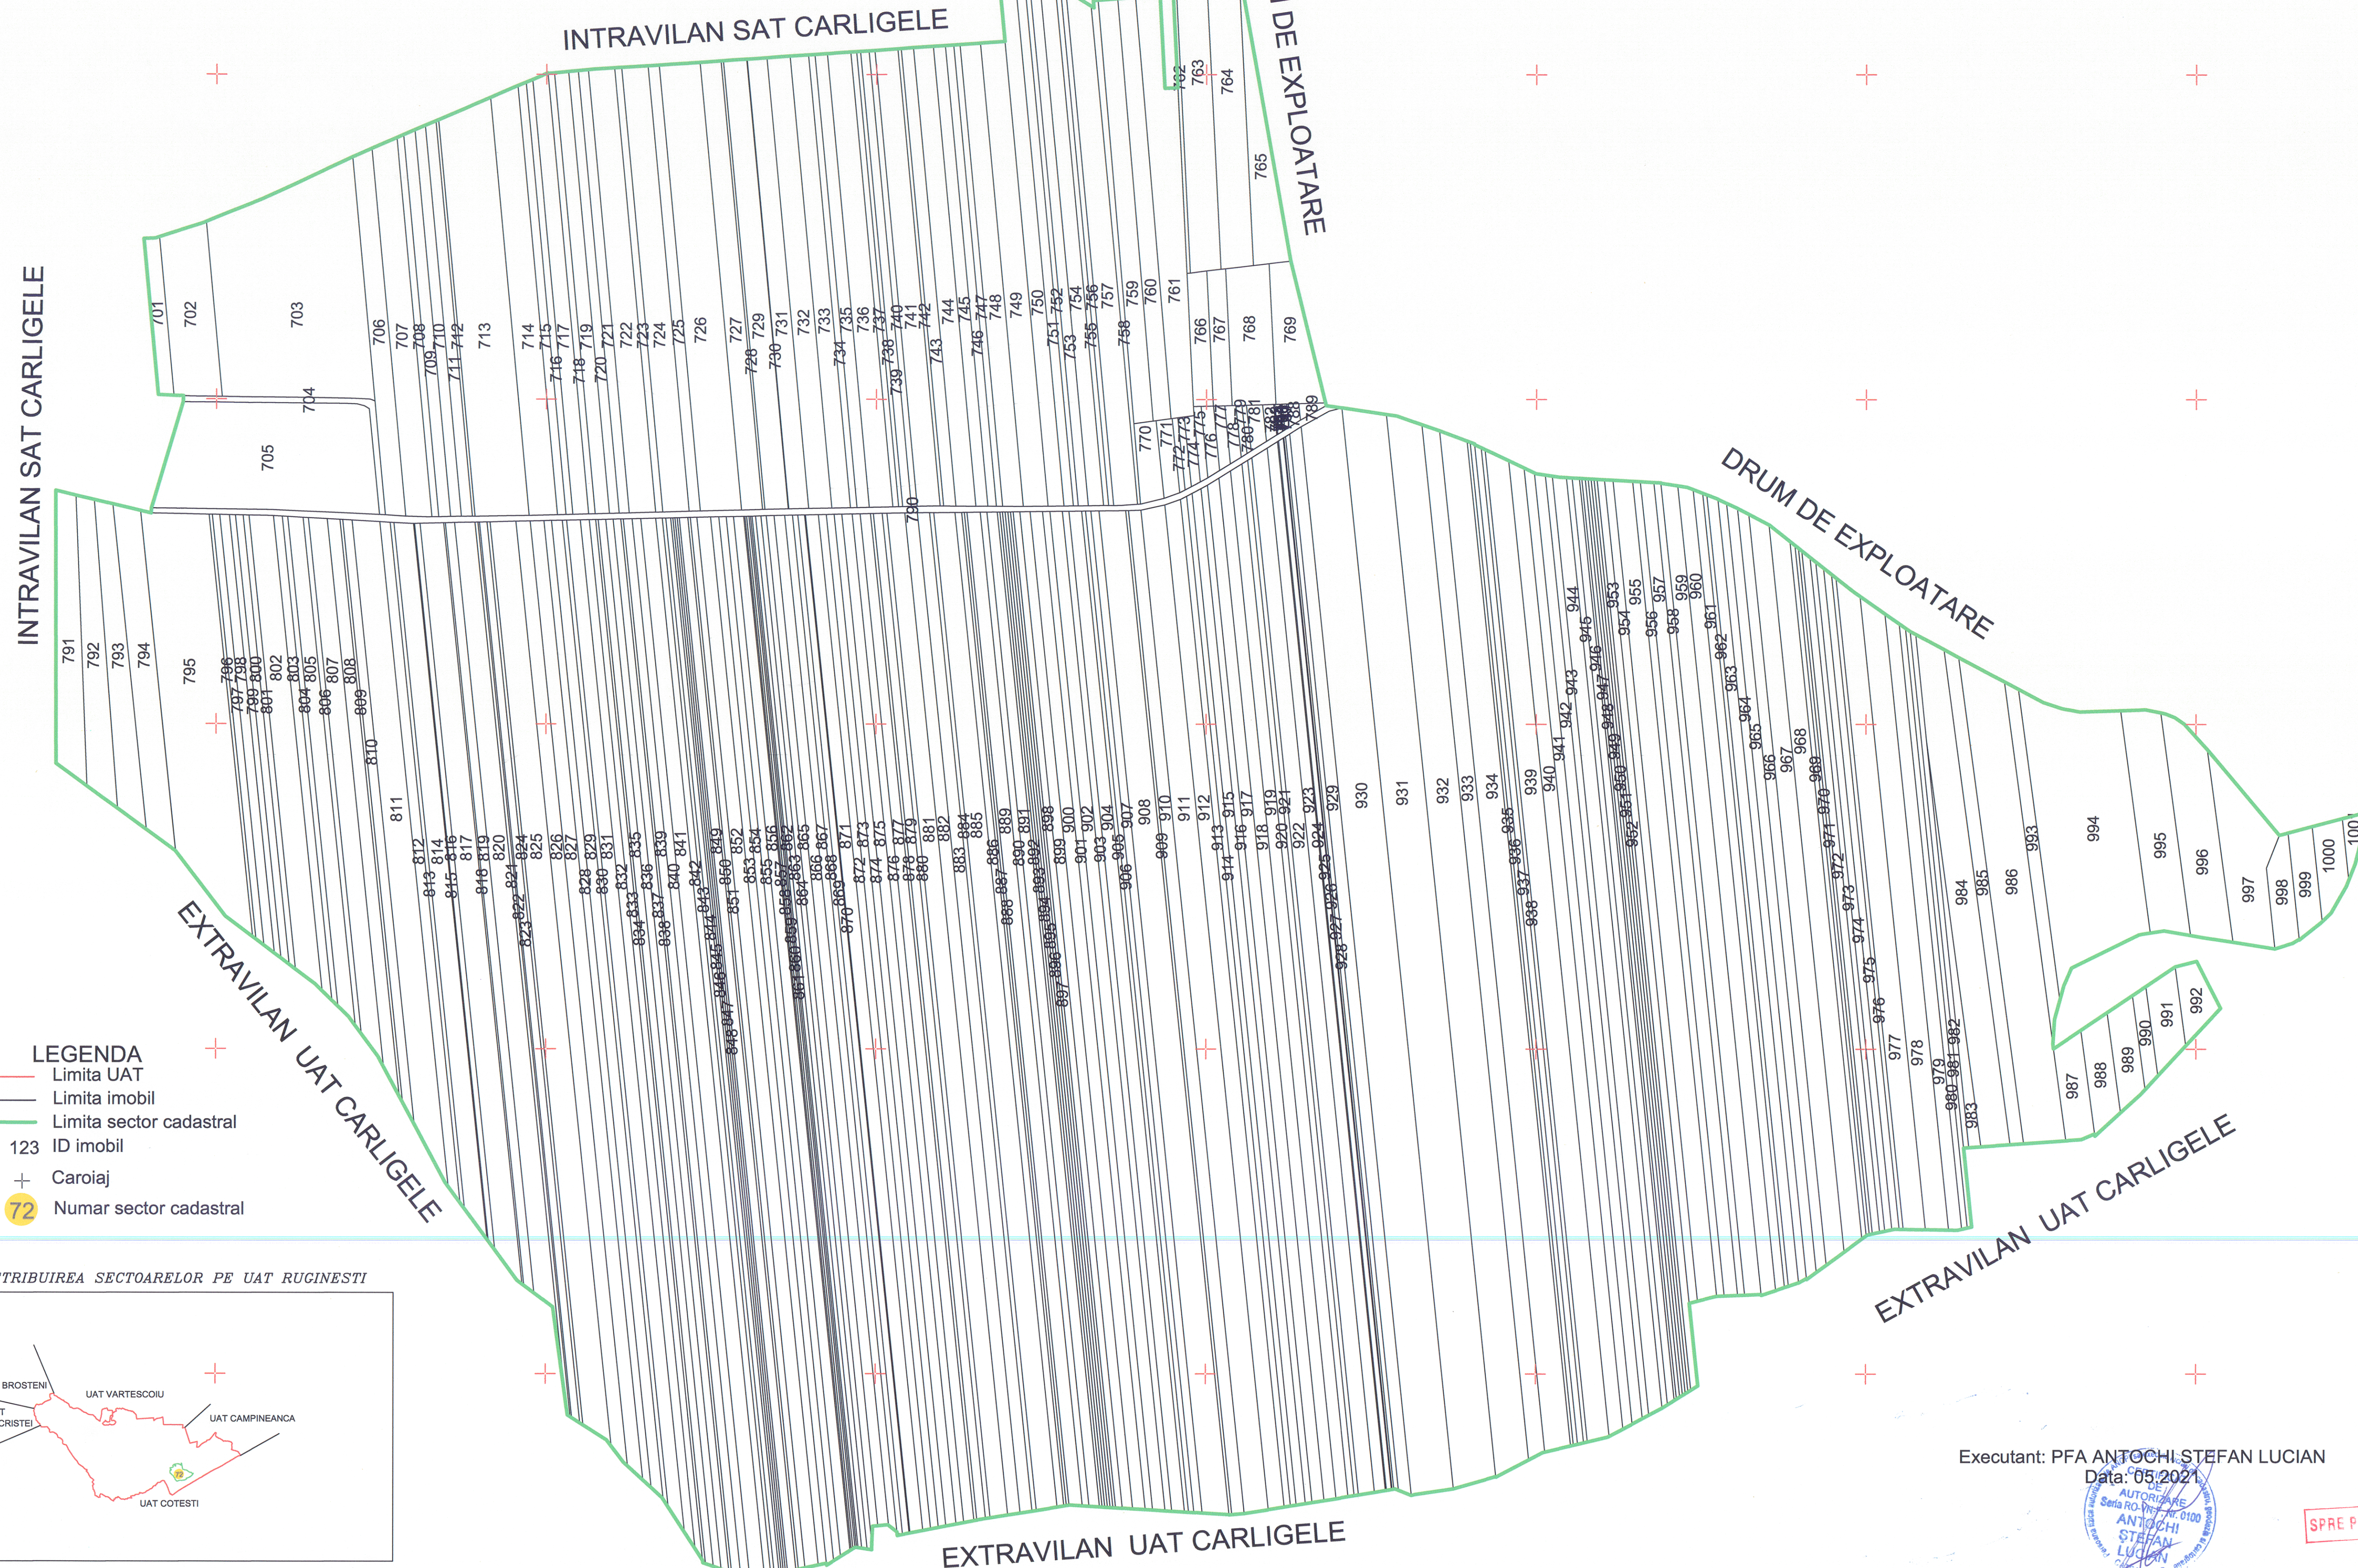

PLAN CADASTRAL

UAT: CARLIGELE, judetul: VRANCEA, Sector cadastral 72
 Scara 1:2000
 Sistem de proiectie: stereografic 1970

- LEGENDA**
- Limita UAT
 - Limita imobil
 - Limita sector cadastral
 - 123 ID imobil
 - + Caroi
 - 72 Numar sector cadastral

Executant: PFA ANTOCHI STEFAN LUCIAN
 Data: 05/2021

SPRE PUBLICARE