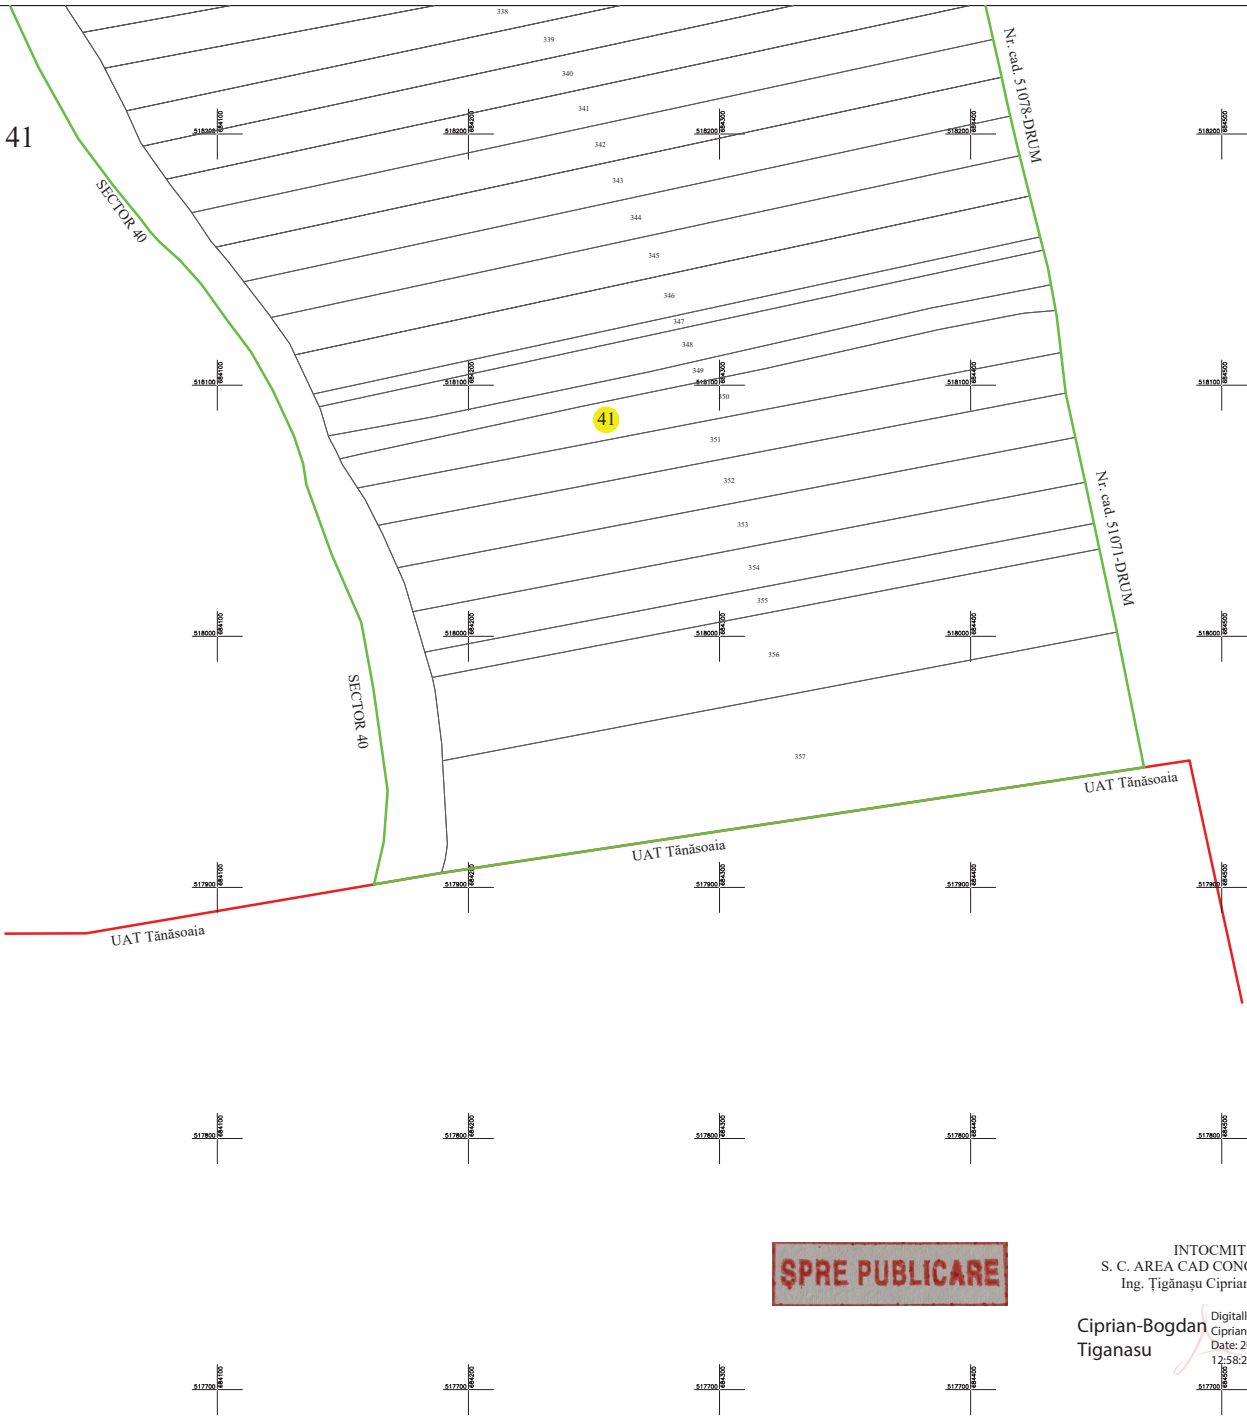

PLAN CADASTRAL
 UAT Boghești, județul Vrancea, sector cadastral 41
 Scara - 1:1000, sistem de proiecție STEREO 70
 Planșa nr.3

LEGENDA:

Sector cadastral	
Limita imobil	
Limita constructie	
Limita UAT	
Limita intravilan	
Numar sector	41
ID imobil	

ȘPRE PUBLICARE

INTOCMIT:
 S. C. AREA CAD CONCEPT S.R.L.
 Ing. Țigănașu Ciprian-Bogdan

Ciprian-Bogdan
 Tiganasu
 Digitally signed by
 Ciprian-Bogdan Tiganasu
 Date: 2025.07.03
 12:58:27 +03'00'