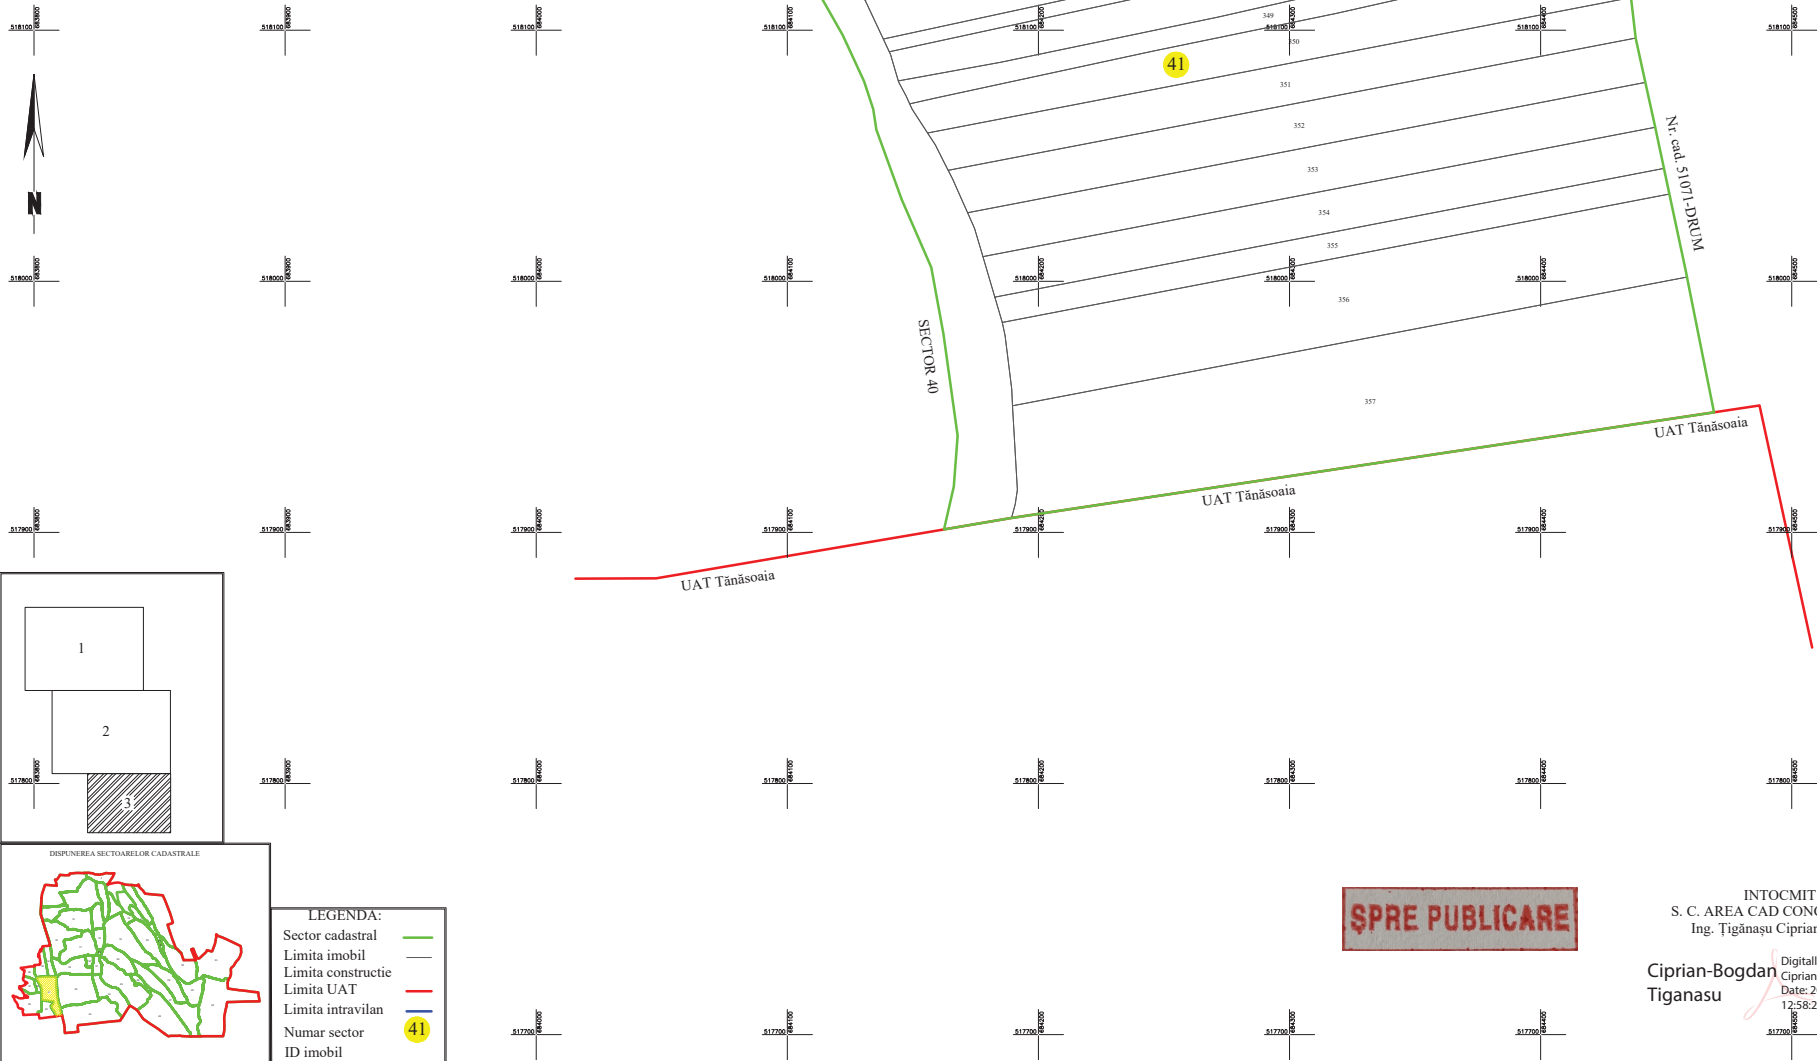

PLAN CADASTRAL
 UAT Boghești, județul Vrancea, sector cadastral 41
 Scara - 1:1000, sistem de proiecție STEREO 70
 Planșa nr.3

LEGENDA:

Sector cadastral	
Limita imobil	
Limita constructie	
Limita UAT	
Limita intravilan	
Numar sector	41
ID imobil	

ȘPRE PUBLICARE

INTOCMIT:
 S. C. AREA CAD CONCEPT S.R.L.
 Ing. Țigănașu Ciprian-Bogdan

Ciprian-Bogdan
 Tiganasu
 Digitally signed by
 Ciprian-Bogdan Tiganasu
 Date: 2025.07.03
 12:58:27 +03'00'