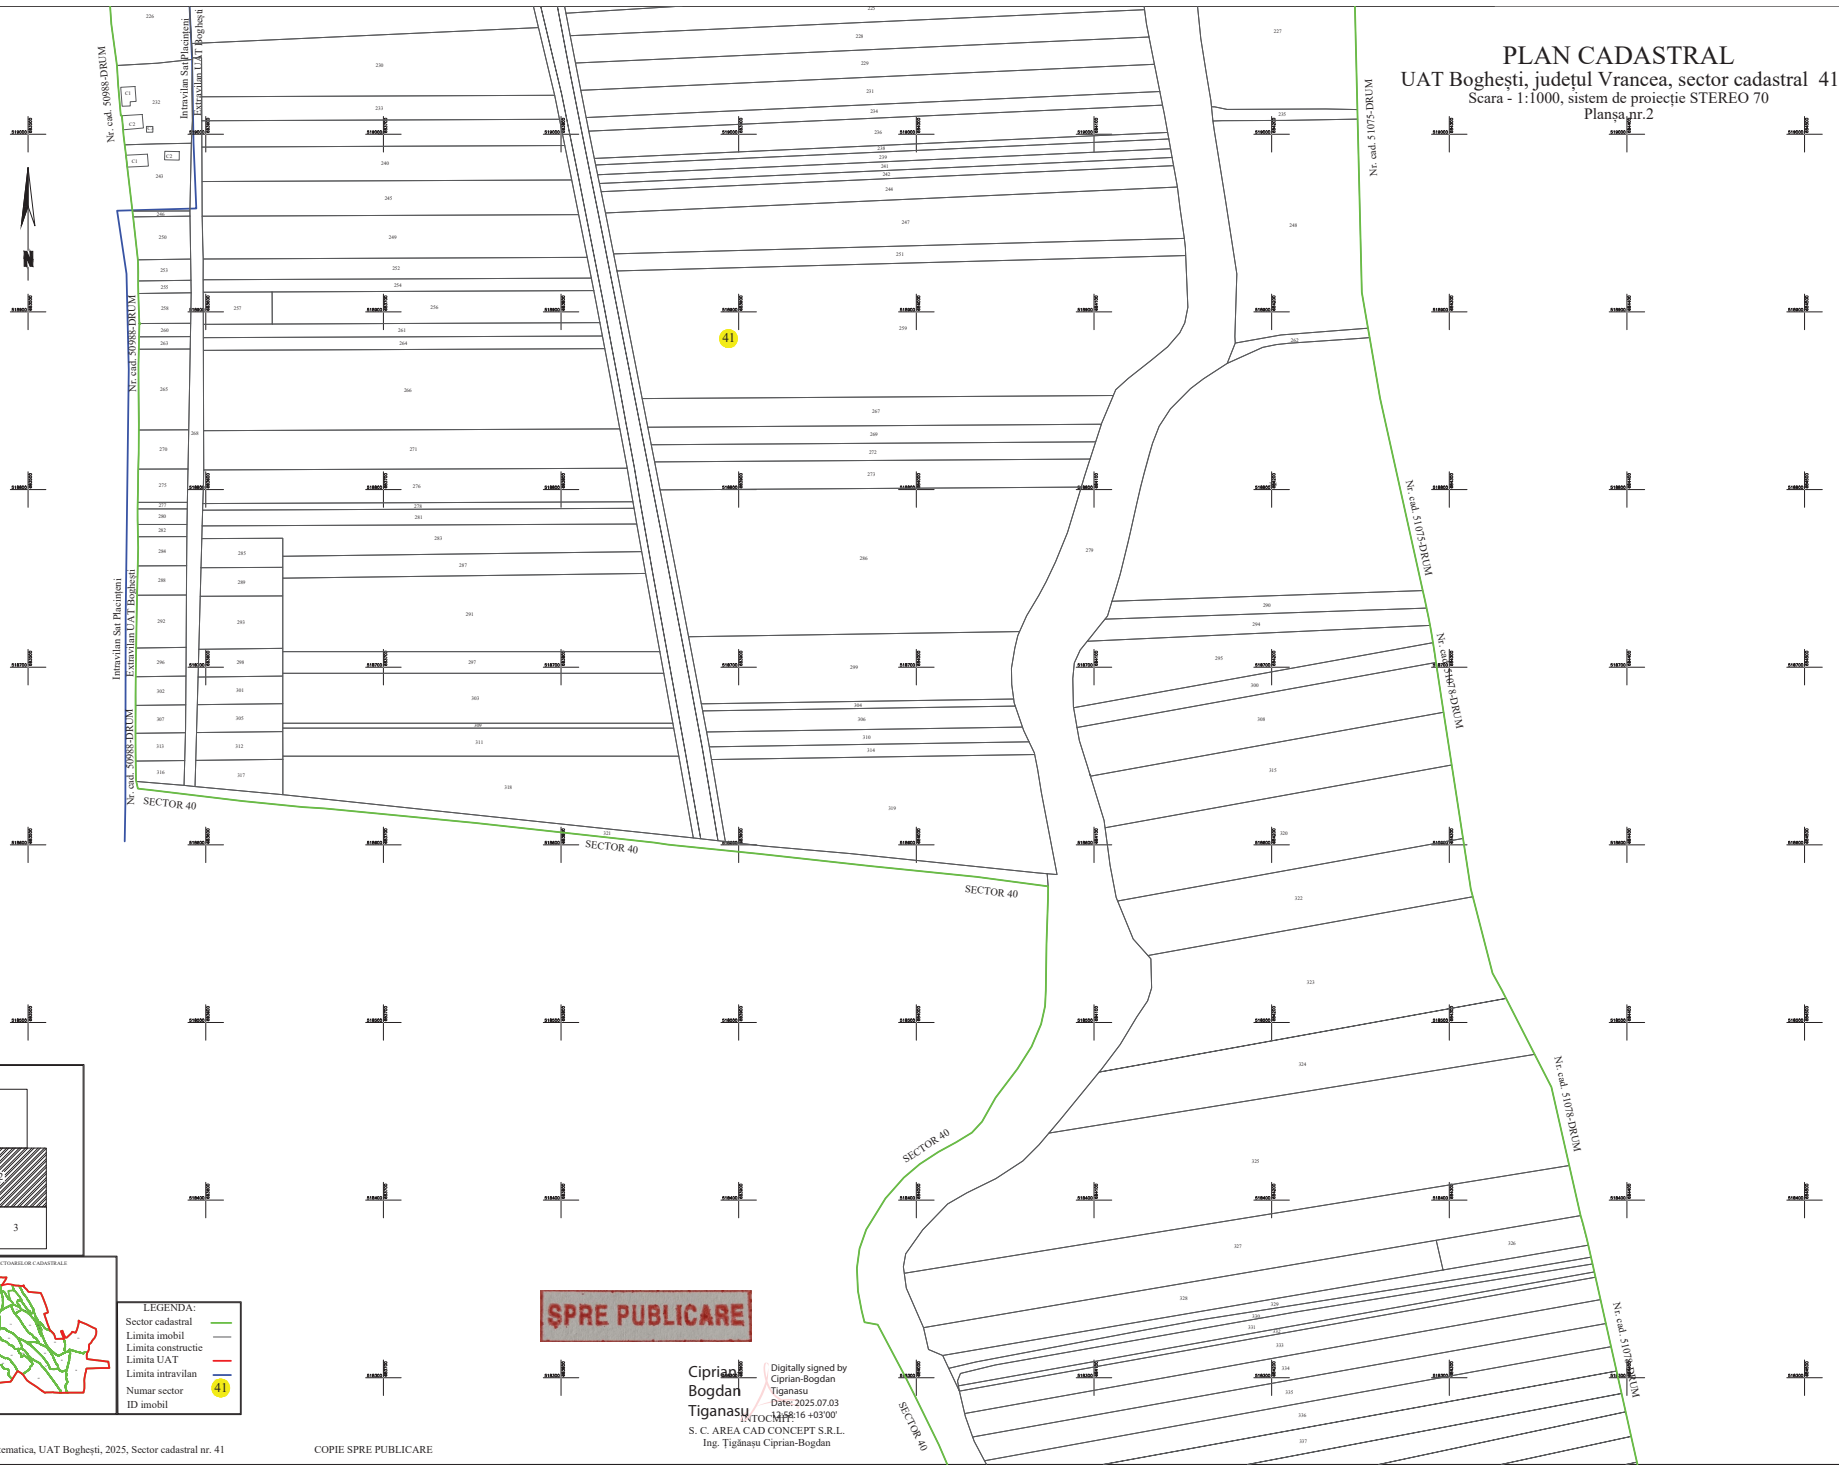

PLAN CADASTRAL
 UAT Boghești, județul Vrancea, sector cadastral 41
 Scara - 1:1000, sistem de proiecție STEREO 70
 Planșa nr.2

- LEGENDA:
- Sector cadastral
 - Limita imobil
 - Limita constructie
 - Limita UAT
 - Limita intravilan
 - Numar sector
 - ID imobil