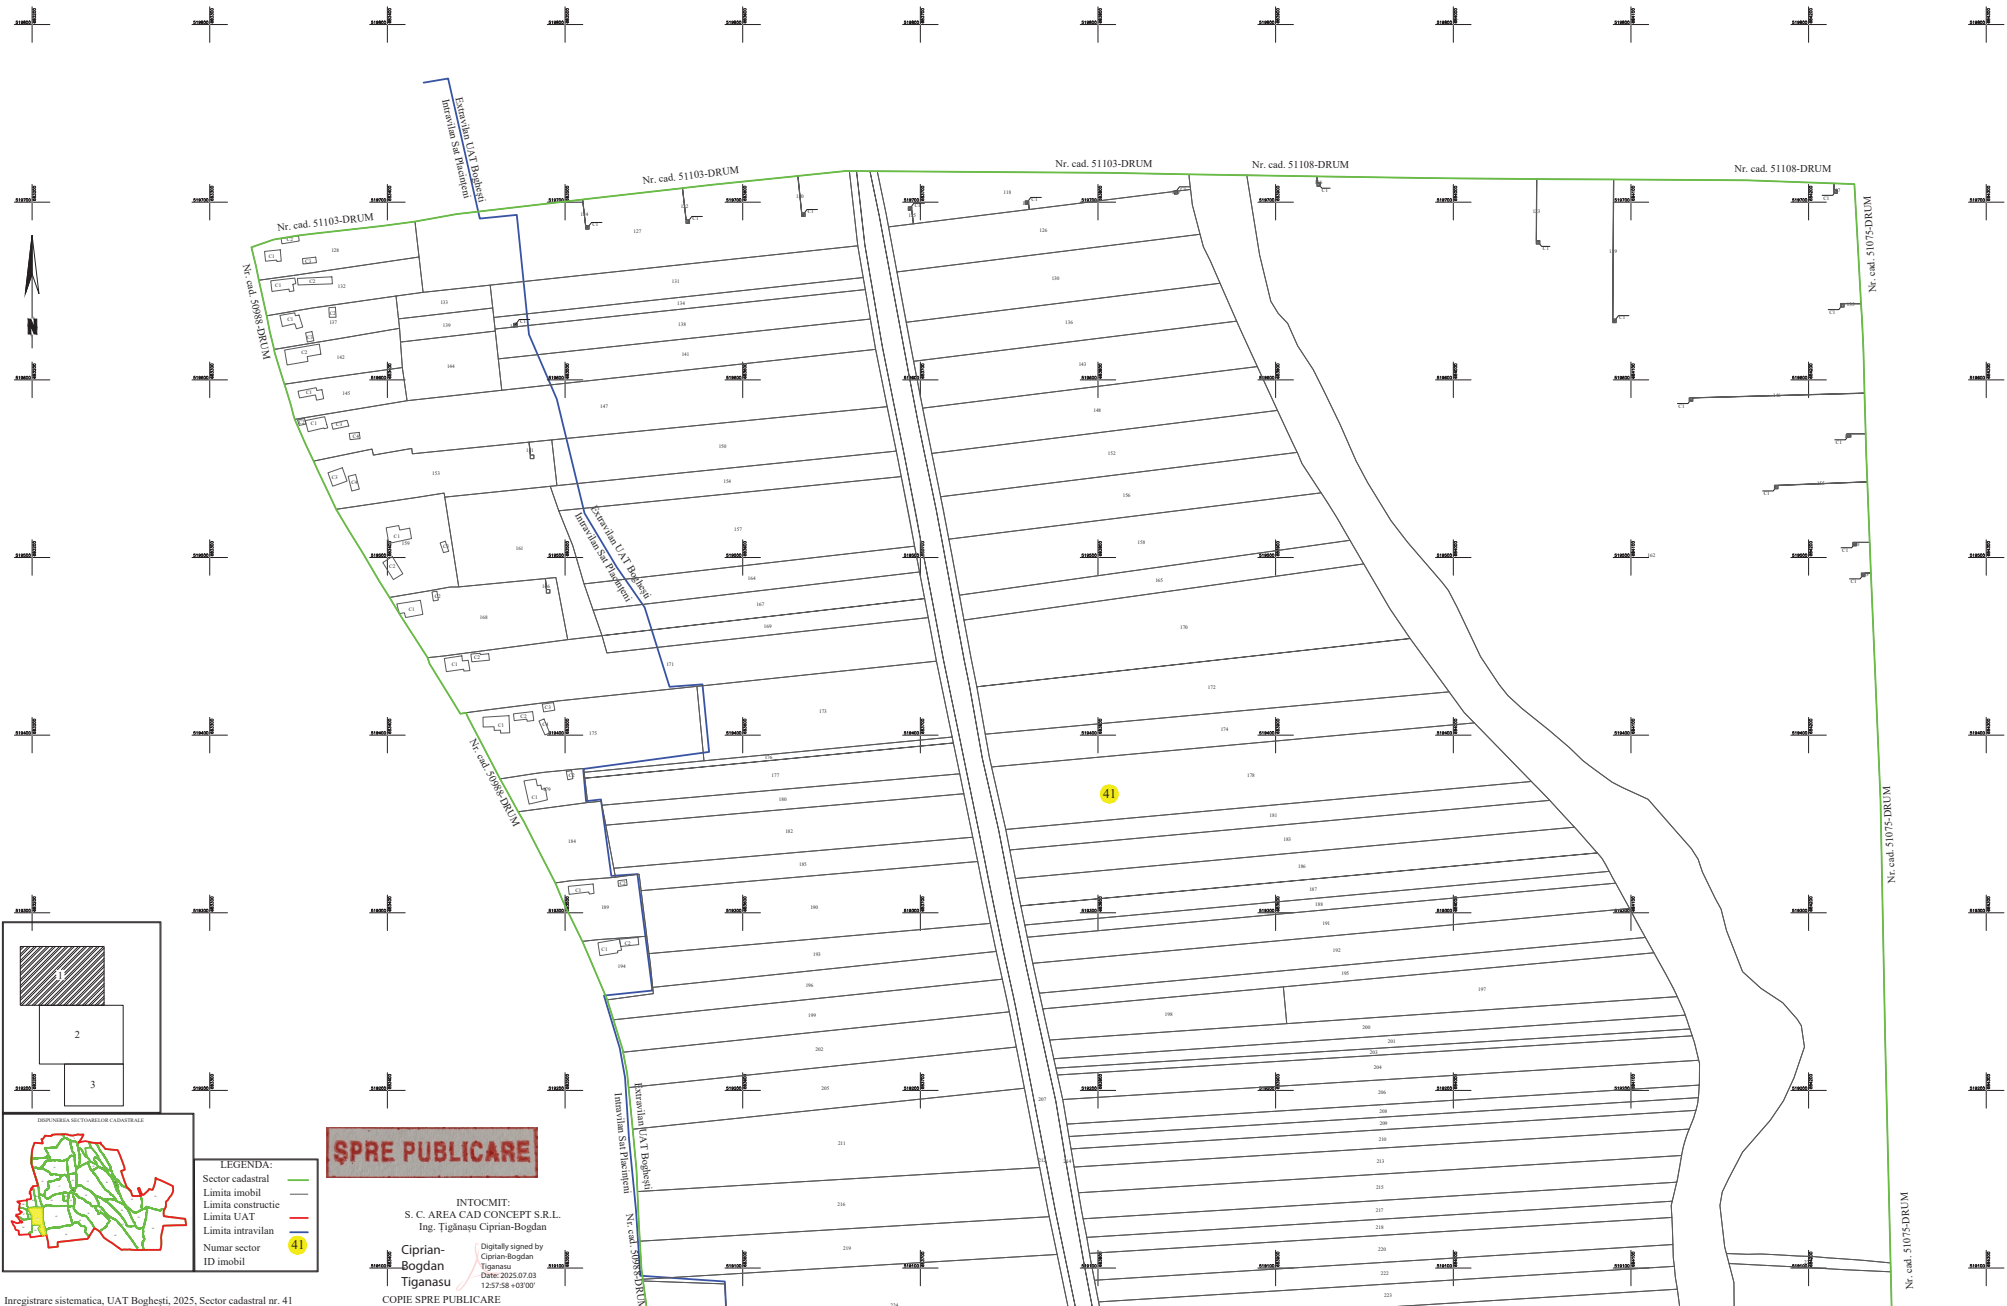

PLAN CADASTRAL  
UAT Boghești, județul Vrancea, sector cadastral 41  
Scara - 1:1000, sistem de proiecție STEREO 70  
Planșa nr. I

LEGENDA:

Sector cadastral	—
Limita imobil	—
Limita constructie	—
Limita UAT	—
Limita intravilan	—
Numar sector	41
ID imobil	—

**ȘPRE PUBLICARE**

INTOCMIT:  
S. C. AREA CAD CONCEPT S.R.L.  
Ing. Tigianasa Ciprian-Bogdan  
Ciprian-Bogdan  
Tigianasa  
Date: 2025.07.03  
1257.58 +0300'  
COPIE ȘPRE PUBLICARE