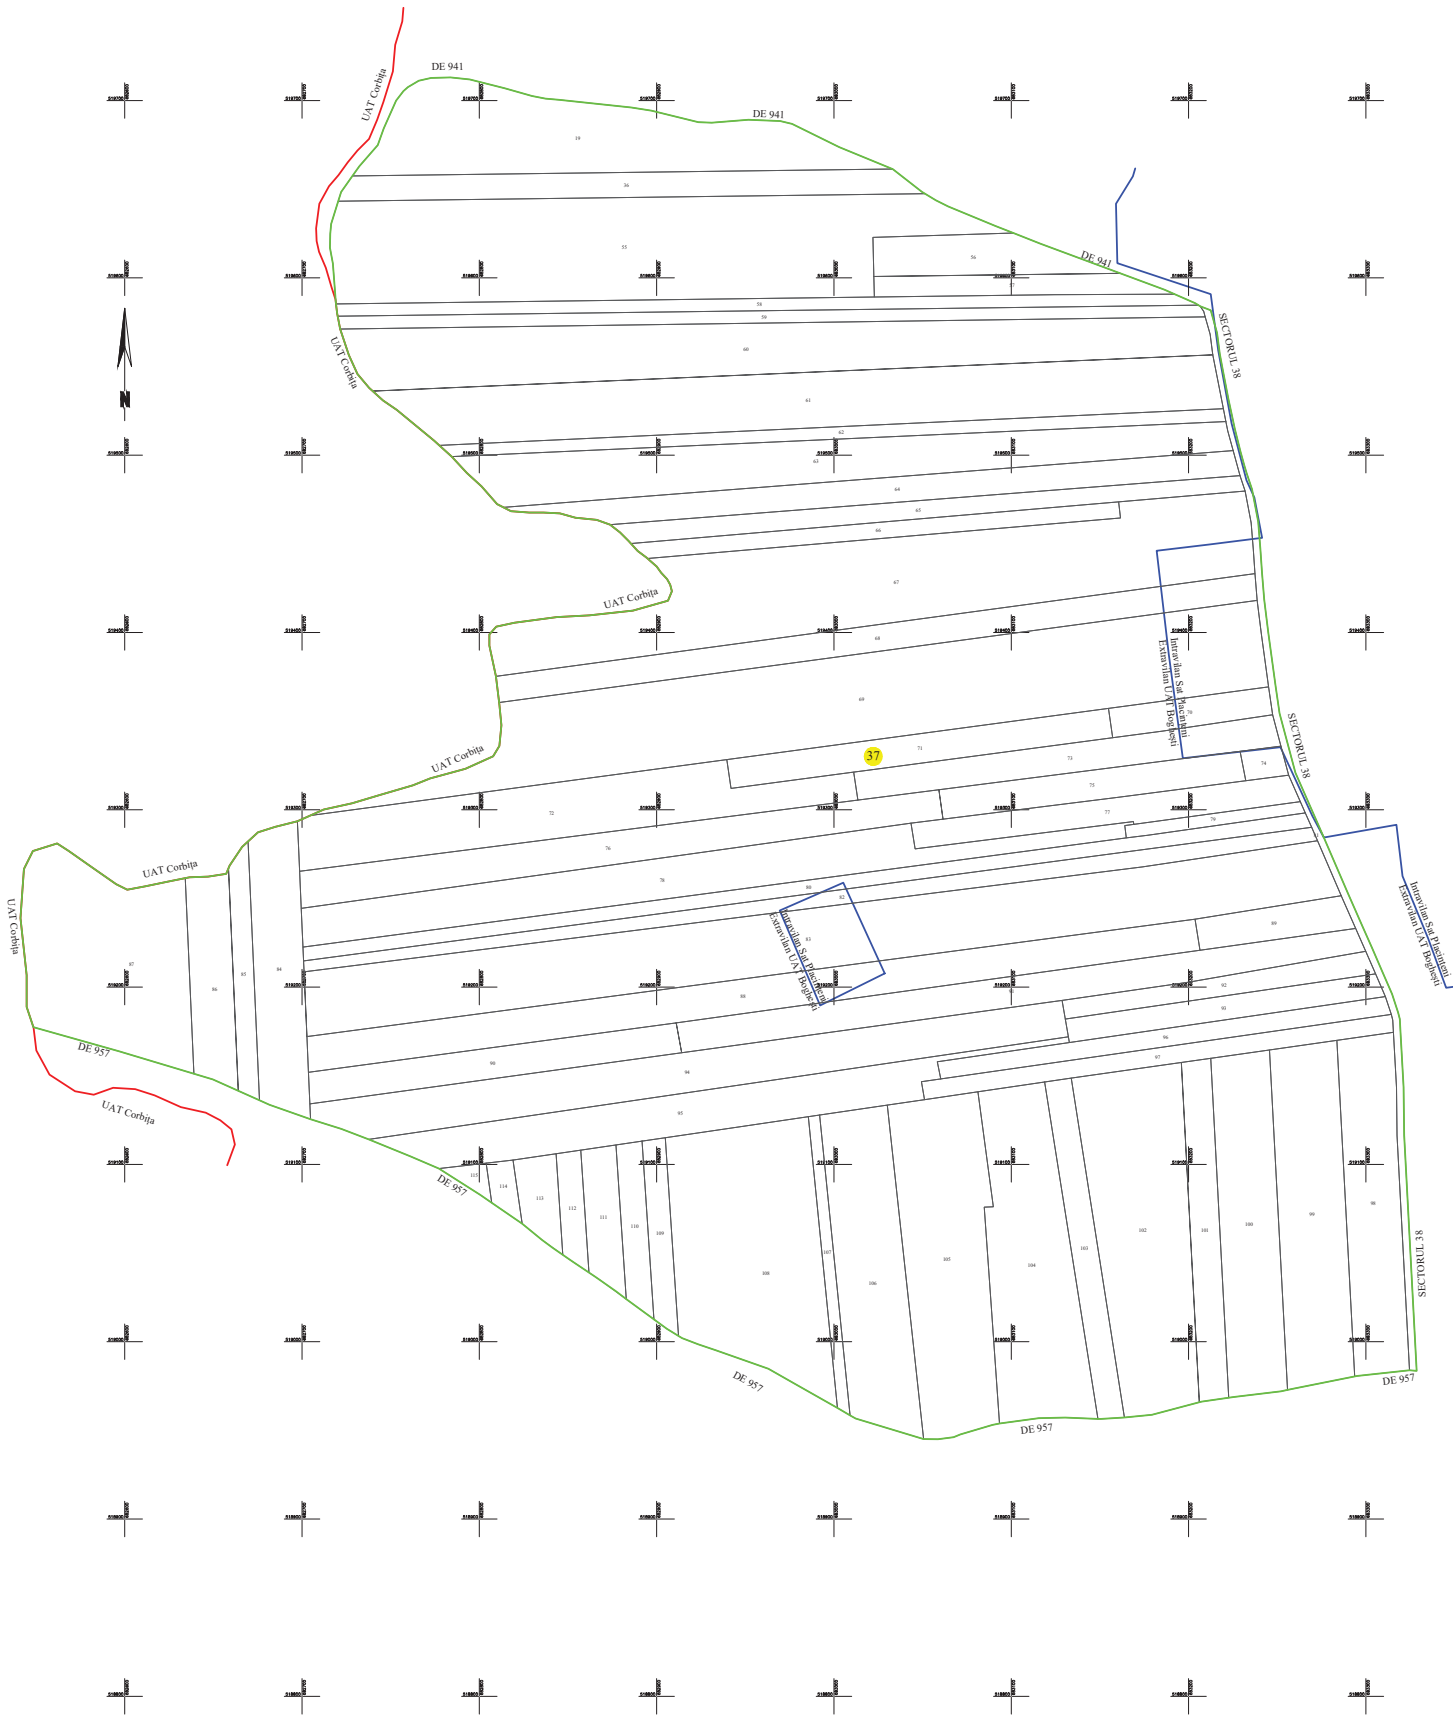

PLAN CADASTRAL
 UAT Boghești, județul Vrancea, sector cadastral 37
 Scara = 1:1000, sistem de proiecție STEREO 70
 Planșa nr. 1

LEGENDA:

Sector cadastral	—
Limita imobil	—
Limita UAT	—
Limita intravilan	—
Numar sector	37
ID imobil	

SPRE PUBLICARE

Ciprian-Bogdan
 Tiganasu
 Date: 2025.05.09
 06.56.15 +0300
 INTCOMIT
 S. C. AREA CAD CONCEPT S.R.L.
 Ing. Tigănașu Ciprian-Bogdan