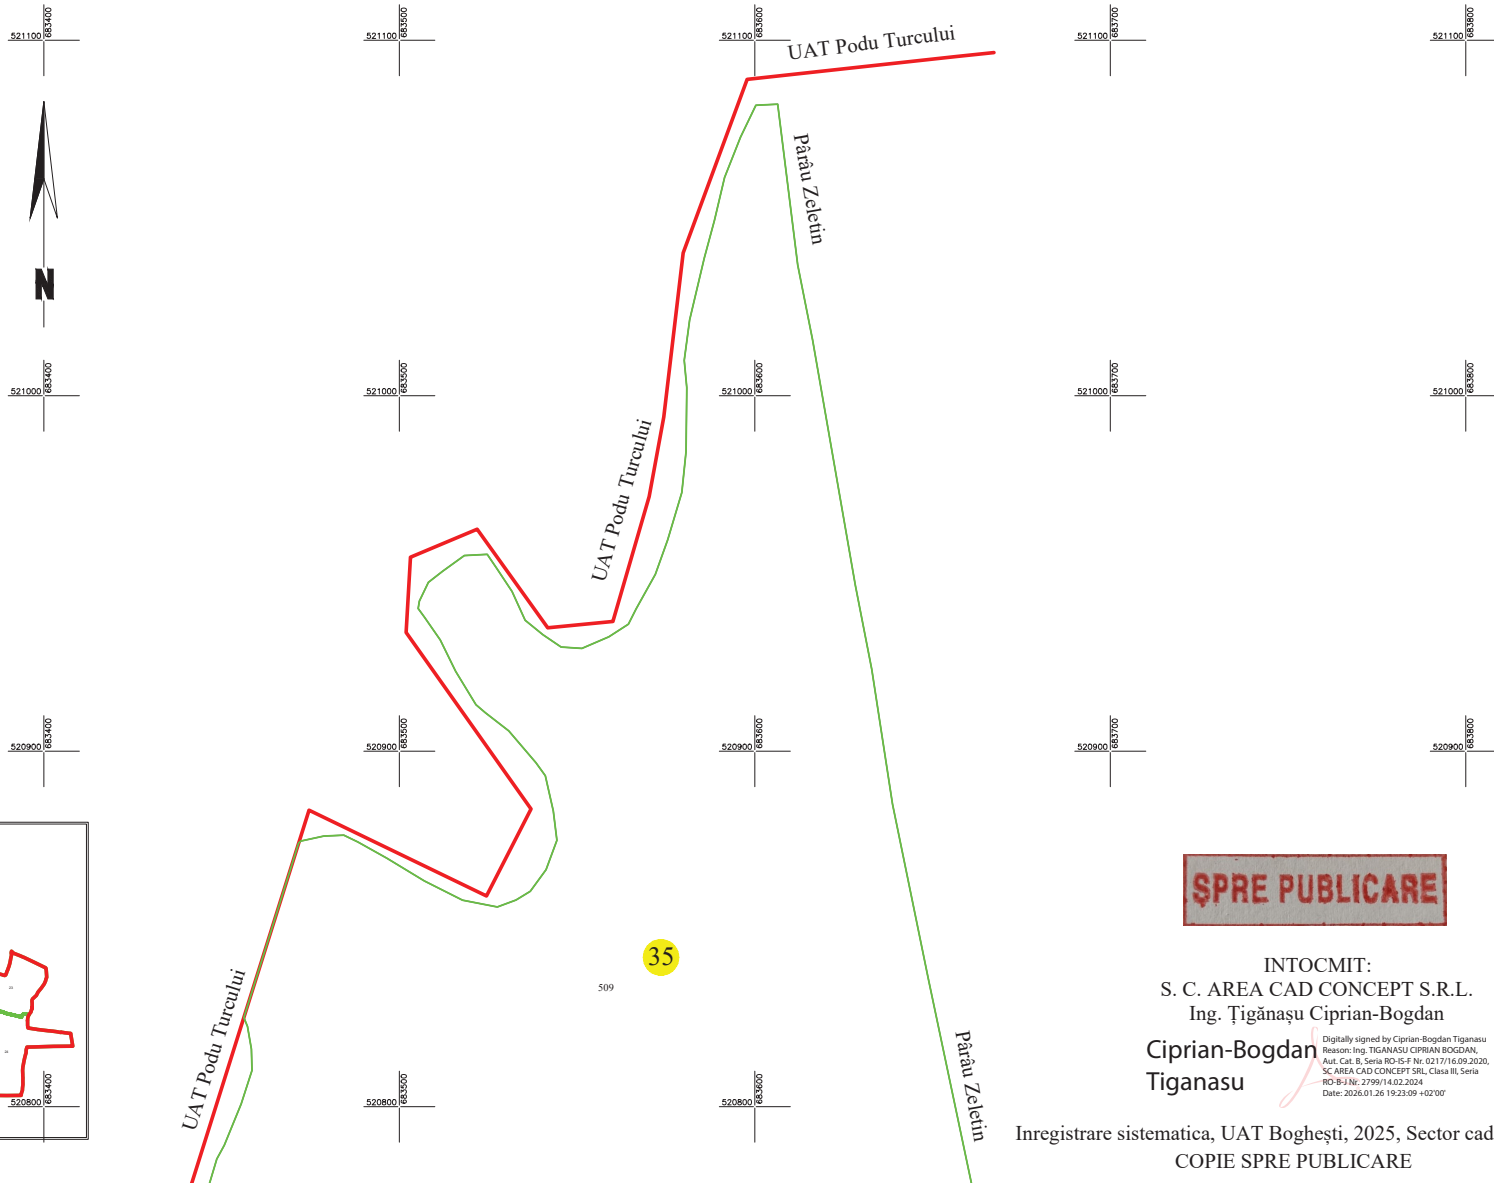

PLAN CADASTRAL

UAT Boghești, județul Vrancea, sector cadastral 35

Scara - 1:1000, sistem de proiecție STEREO 70
Planșa nr.1