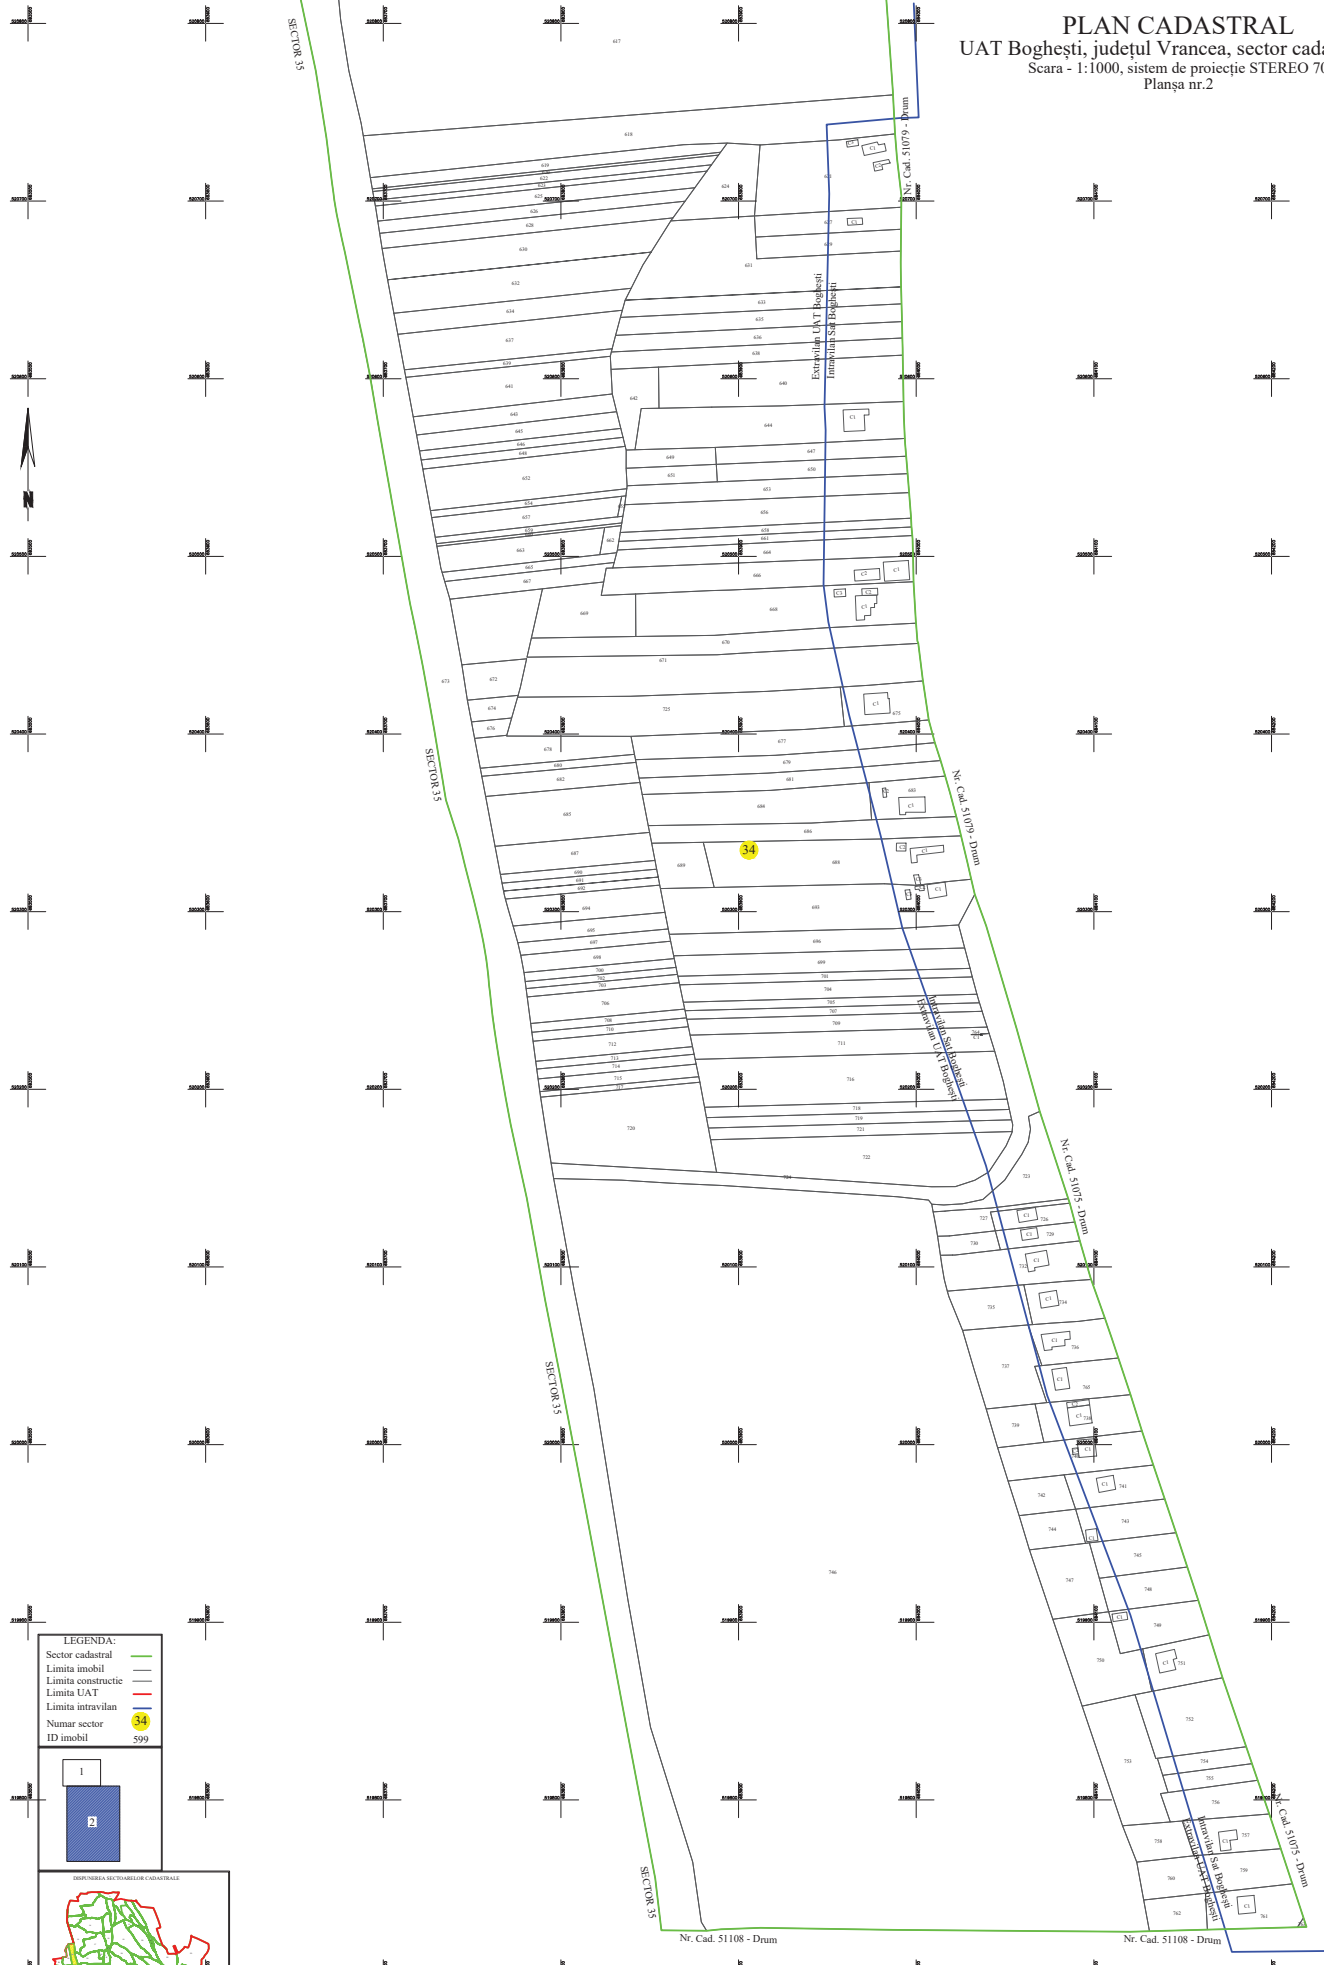

PLAN CADASTRAL
 UAT Boghești, județul Vrancea, sector cadastral 34
 Scara - 1:1000, sistem de proiecție STEREO 70
 Planșa nr.2

LEGENDA:

- Sector cadastral
- Limita imobii
- Limita constructie
- Limita UAT
- Limita intravilan
- Numar sector **34**
- ID imobil 599

DEPNDRIA SECTORILOR CADASTRALE

SPRE PUBLICARE