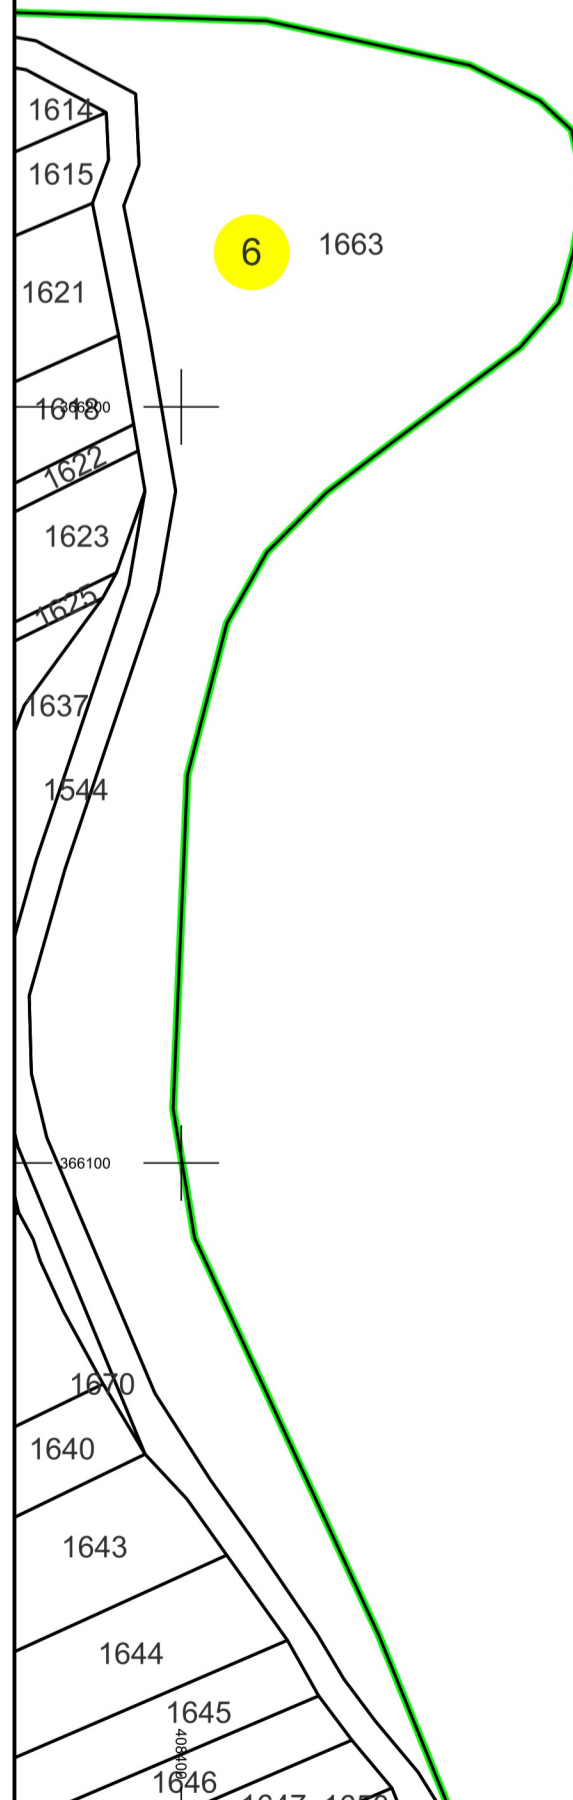

PLAN CADASTRAL

U.A.T. Zătreni, județul Vâlcea, sectorul cadastral 0, 6, 7

Scara 1 : 1000

Sistem de proiecție Stereografic 1970

Planșa 2
Spre publicare

SC GEOSFAST SURVEY SRL

Schema de racordare a planșelor

Schița cu dispunerea sectorului cadastral

LEGENDĂ

- Limită UAT
- Limită sector cadastral
- Limită intravilan
- Limită imobil
- Limită construcție
- Număr sector cadastral
- ID imobil
- Corp construcție
- Număr poștal