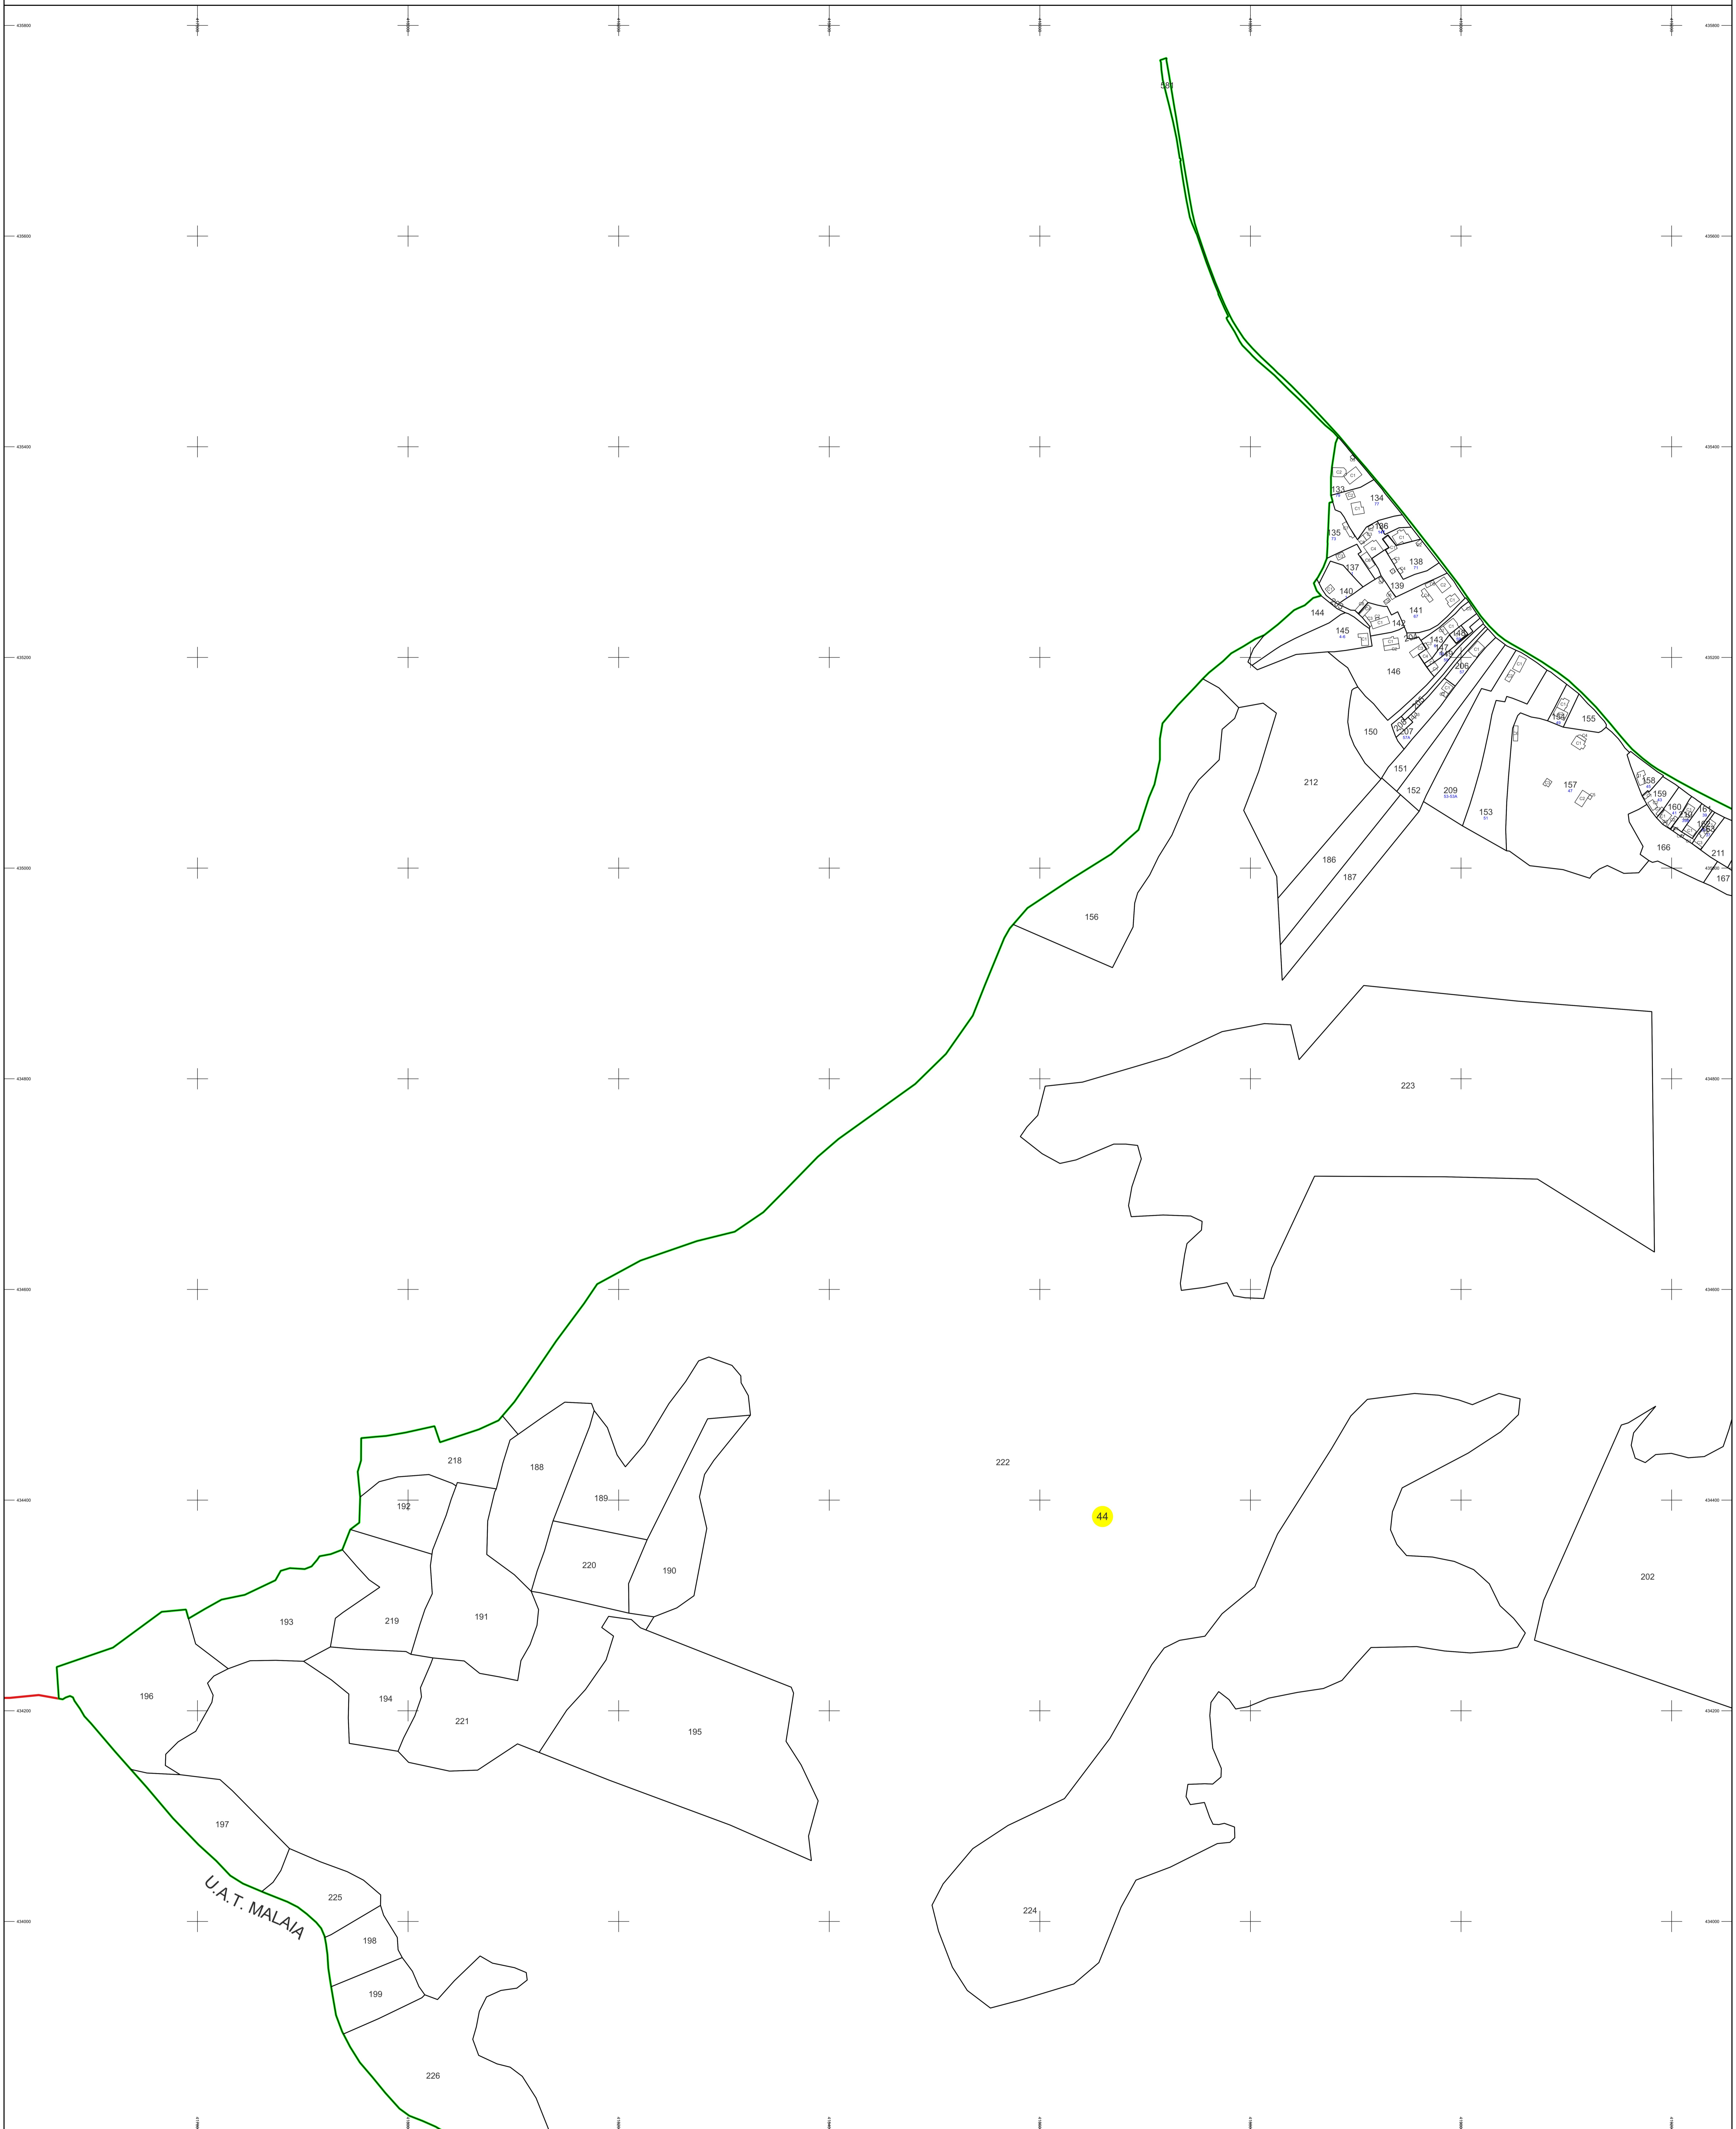

PLAN CADASTRAL

U.A.T. Voineasa, județul Vâlcea, sectorul cadastral 44

Scara 1 : 2000

Sistem de proiecție Stereografic 1970

Planșa 1
Spre publicare

SC KOMORA ENGINEERING SRL

Schema de racordare a planșelor

Schița cu dispunerea sectorului cadastral

LEGENDĂ

- Limită UAT
- Limită sector cadastral
- Limită intravilan
- Limită imobil
- Limită construcție
- Număr sector cadastral
- ID imobil
- Corp construcție
- Număr poștal