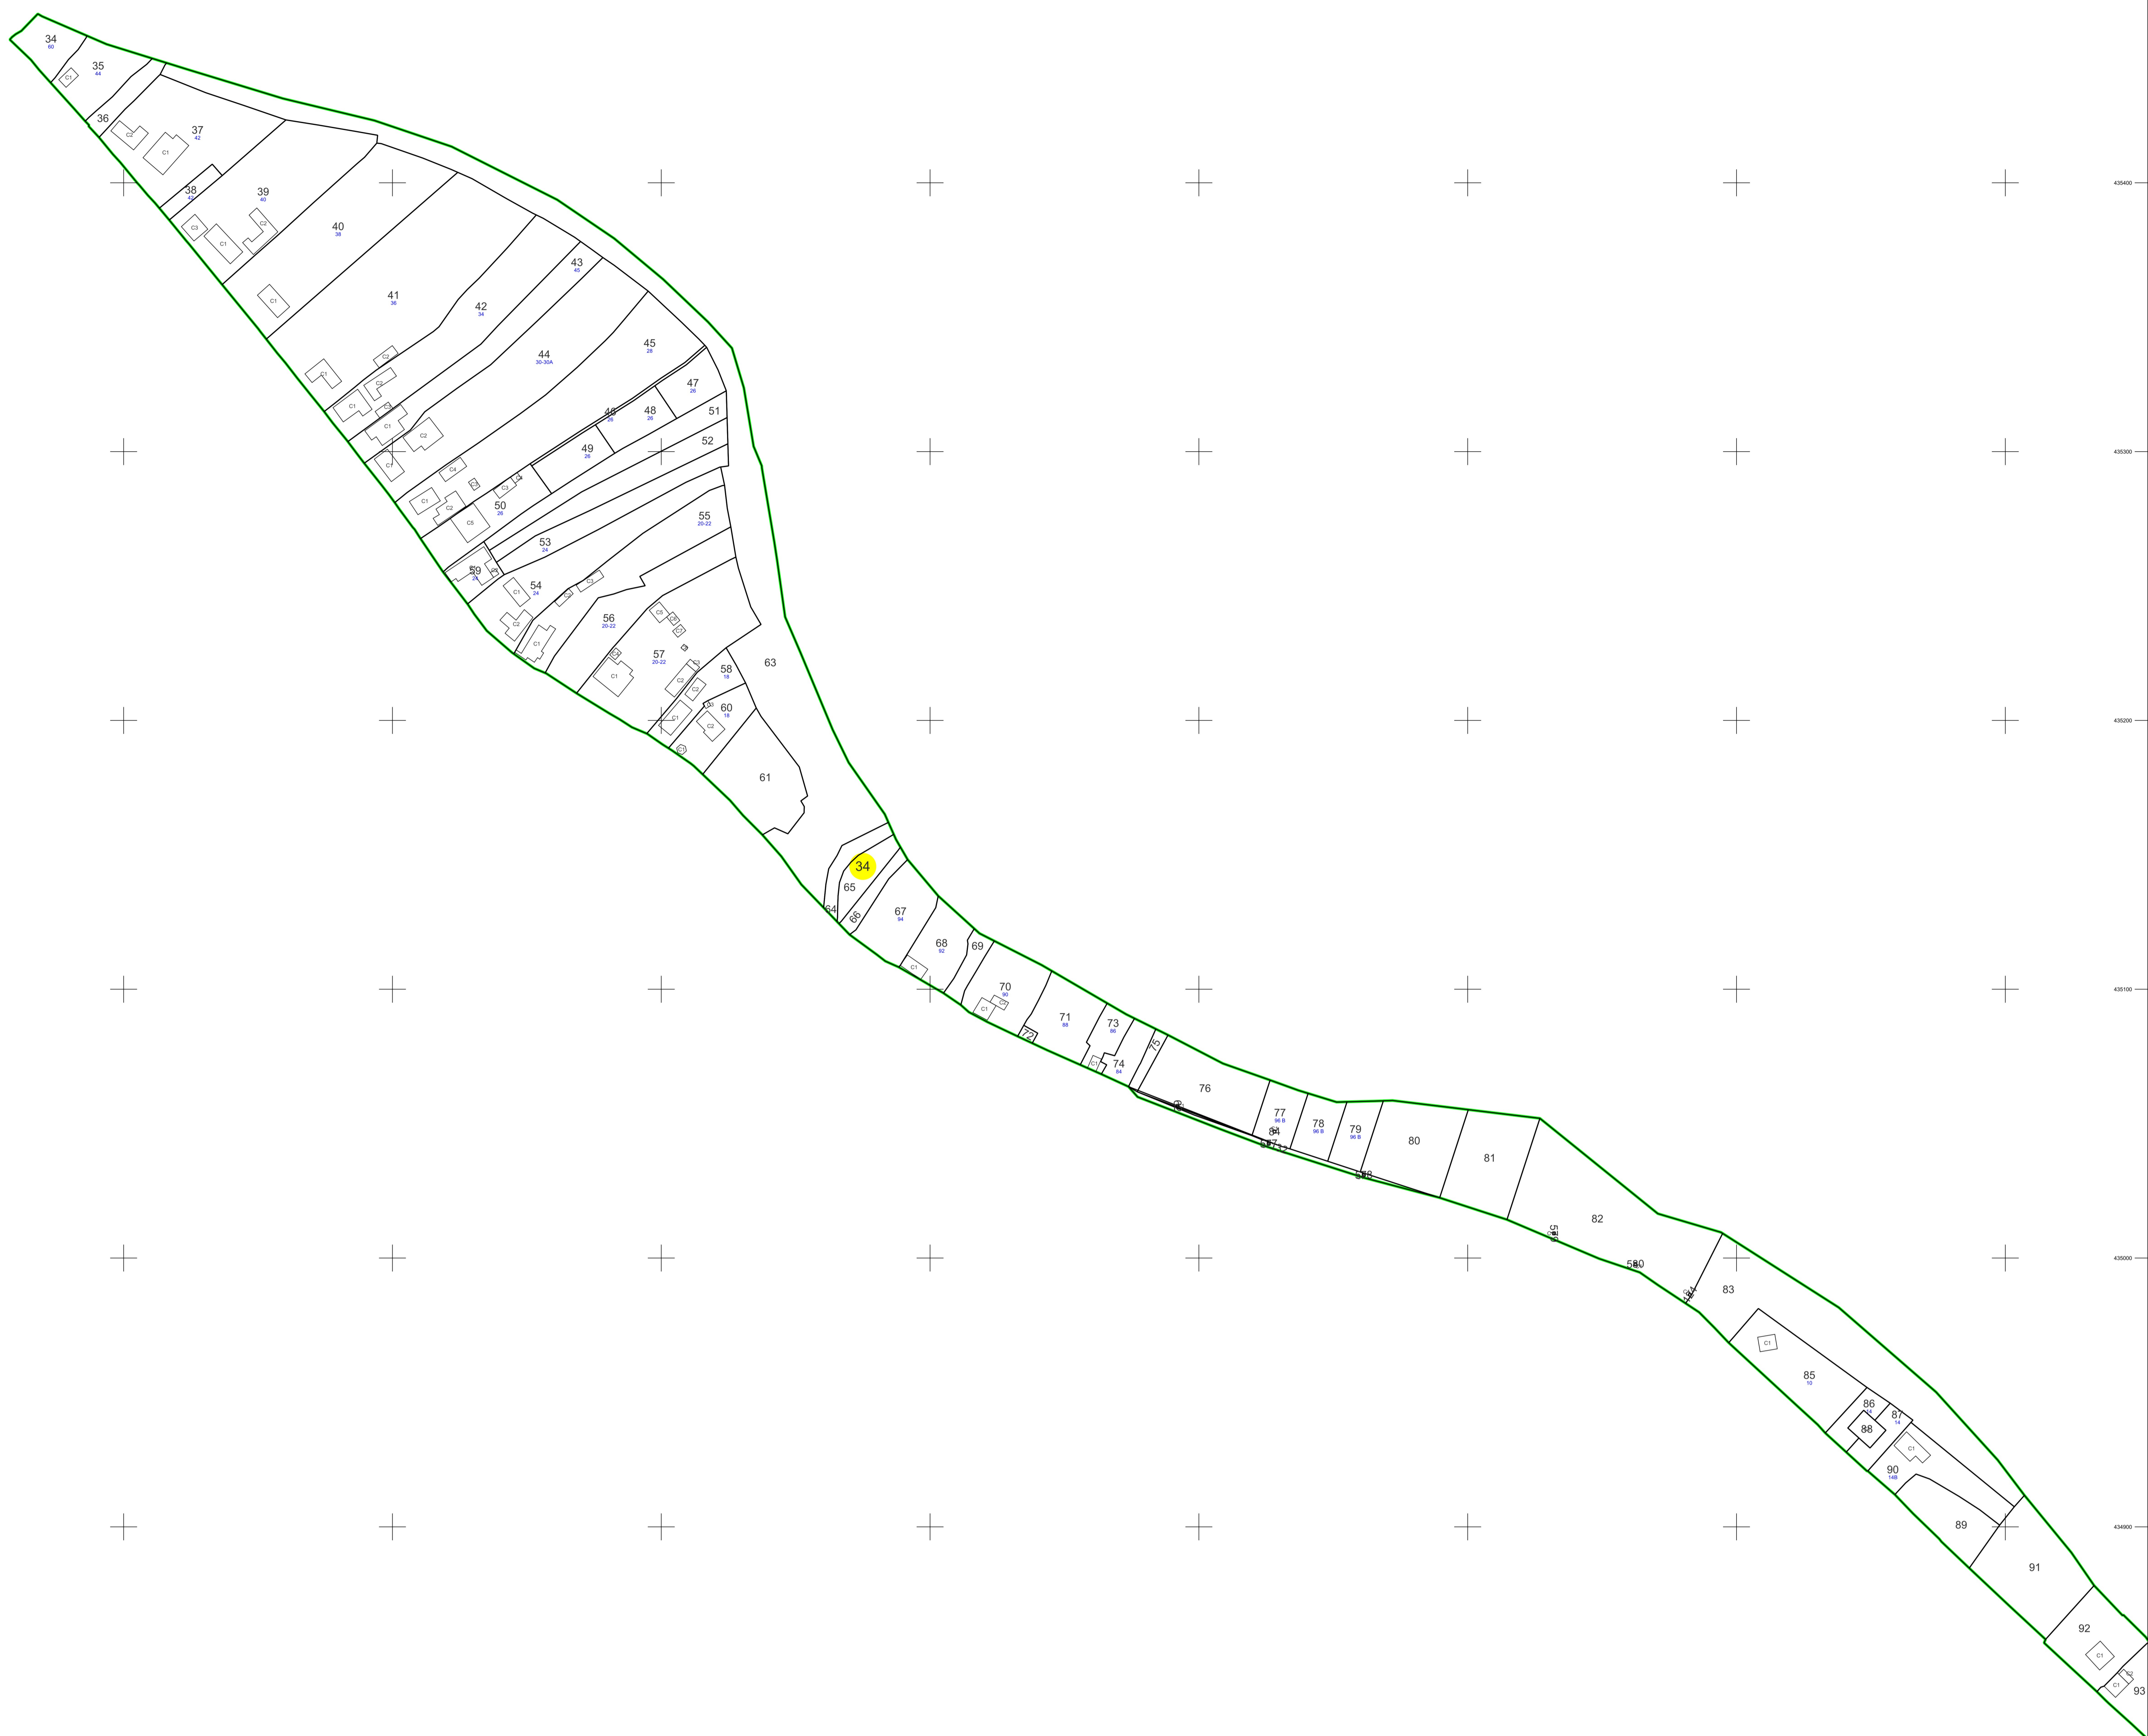

PLAN CADASTRAL

U.A.T. Voineasa, județul Vâlcea, sectorul cadastral 34

Scara 1 : 1000

Sistem de proiecție Stereografic 1970

Planșa 1
Spre publicare

SC KOMORA ENGINEERING SRL

Schema de racordare a planșelor

Schița cu dispunerea sectorului cadastral

LEGENDĂ

- Limită UAT
- Limită sector cadastral
- Limită intravilan
- Limită imobil
- Limită construcție
- Număr sector cadastral
- ID imobil
- Corp construcție
- Număr poștal