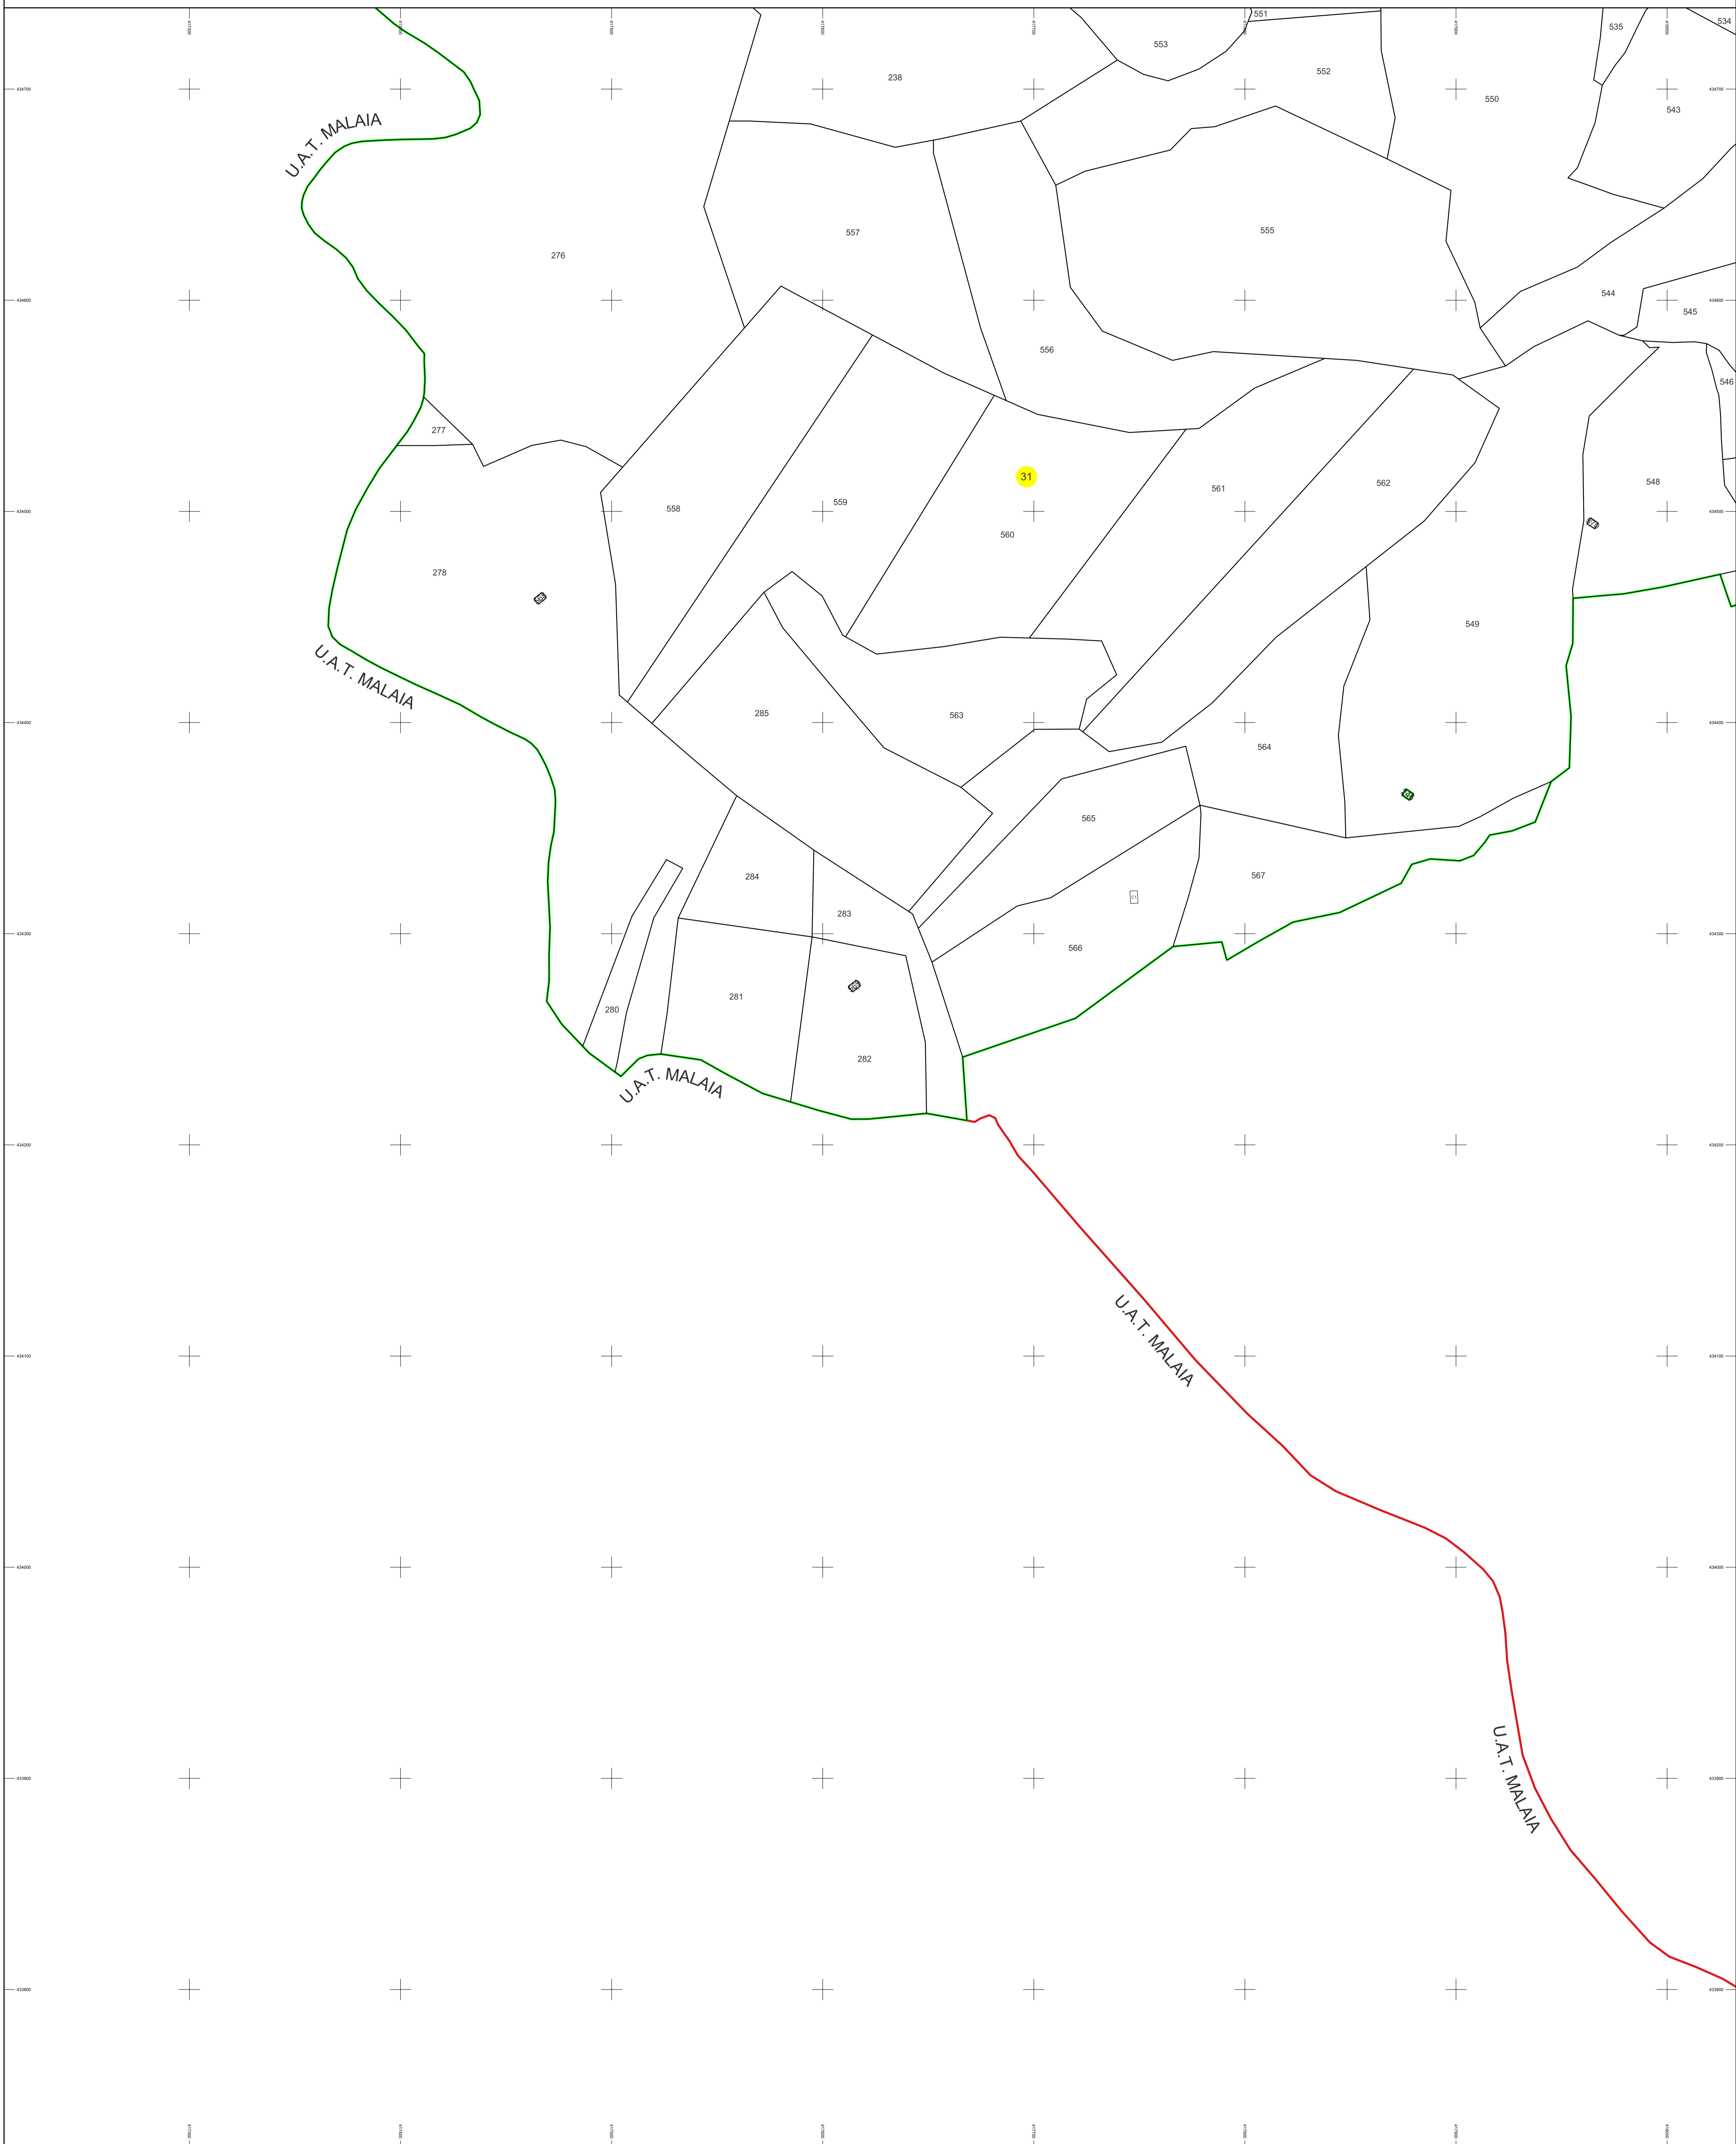

PLAN CADASTRAL

U.A.T. Voineasa, județul Vâlcea, sectorul cadastral 31

Scara 1 : 1000

Sistem de proiecție Stereografic 1970

Planșa 10
Spre publicare

SC KOMORA ENGINEERING SRL

Schema de racordare a planșelor

Schița cu dispunerea sectorului cadastral

LEGENDĂ

- Limită UAT
- Limită sector cadastral
- Limită intravilan
- Limită imobil
- Limită construcție
- Număr sector cadastral
- ID imobil
- Corp construcție
- Număr poștal