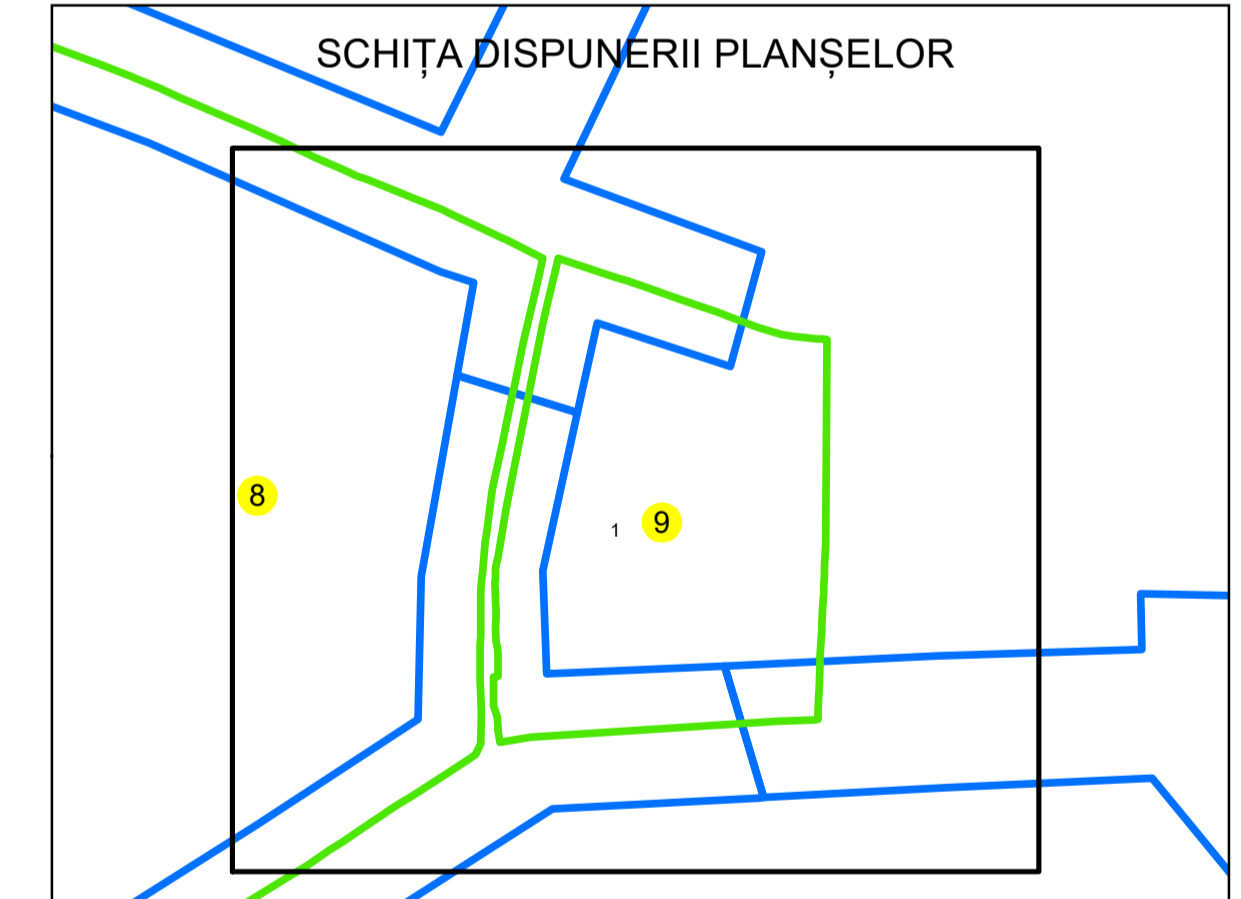

N  
**PLAN CADASTRAL**  
**UAT: VOICEȘTI**  
**JUDEȚUL VÂLCEA**  
 Sector Cadastral:  
 9  
 Scara 1:1000  
**PLAȘA 1**

**LEGENDĂ**

- Limită UAT —
- Limită intravilan —
- Limită sector cadastral —
- Limită imobil
- Limită construcții
- Număr sector cadastral 9
- Număr identificator imobil 3411 15
- Număr poștal 15

Sistem de proiecție: STEREO 70

Spre publicare

 <b>AGENZIA NAȚIONALĂ DE CADASTRU ȘI PUBLICITARE IMOBILIARĂ</b>	
Scara 1:1000	"SERVICII DE ÎNREGISTRARE SISTEMATICĂ ÎN SISTEMUL INTEGRAT DE CADASTRU ȘI CARTE FUNCİARĂ A IMOBILELOR DIN UAT VOICEȘTI JUDEȚUL VÂLCEA"
Data 21.05.2024	