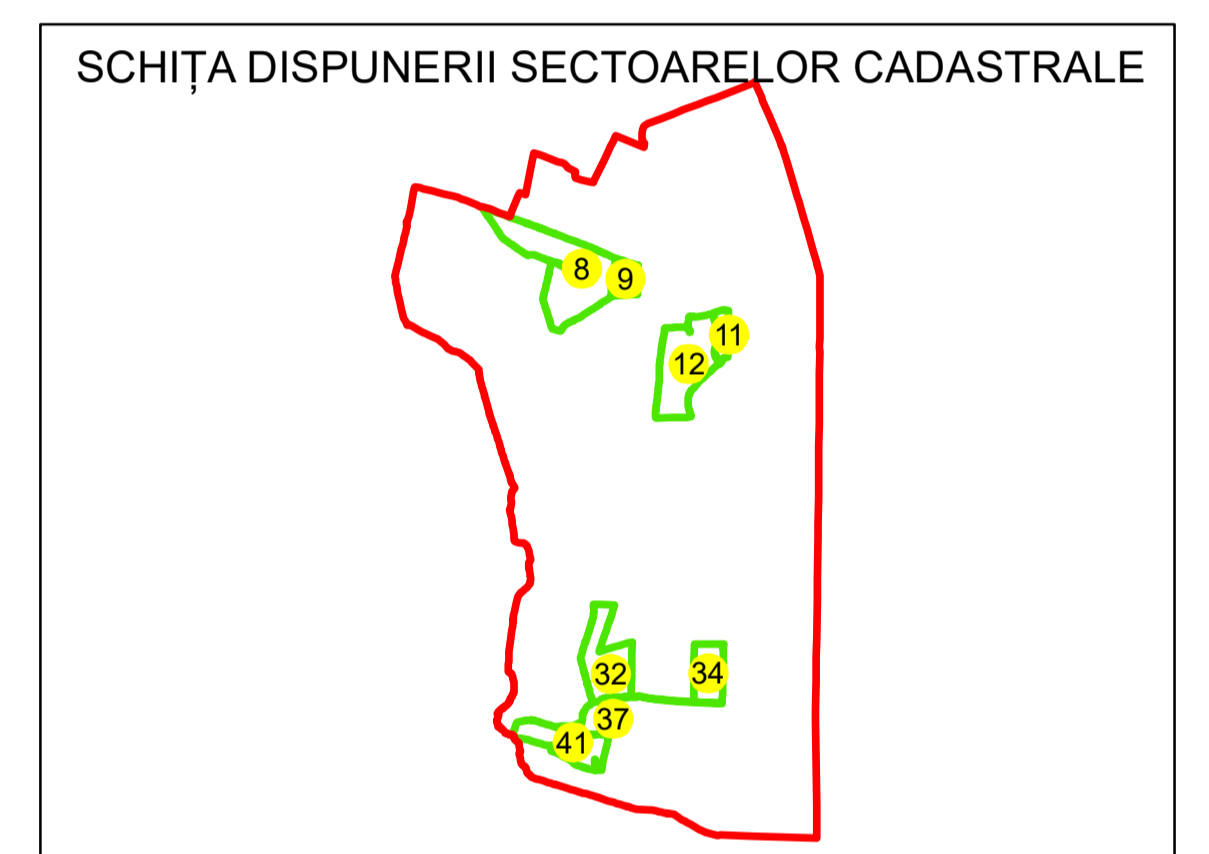

N  
**PLAN CADASTRAL**  
**UAT: VOICEȘTI**  
**JUDEȚUL VÂLCEA**  
 Sector Cadastral:  
 9  
 Scara 1:1000  
**PLAȘA 1**

**LEGENDĂ**

- Limită UAT —
- Limită intravilan —
- Limită sector cadastral —
- Limită imobil
- Limită construcții
- Număr sector cadastral 9
- Număr identificator imobil 3411 15
- Număr poștal 15

Sistem de proiecție: STEREO 70

Spre publicare

 <b>AGENZIA NAȚIONALĂ DE CADASTRU ȘI PUBLICITARE IMOBILIARĂ</b>	
Scara 1:1000	"SERVICII DE ÎNREGISTRARE SISTEMATICĂ ÎN SISTEMUL INTEGRAT DE CADASTRU ȘI CARTE FUNCİARĂ A IMOBILELOR DIN UAT VOICEȘTI JUDEȚUL VÂLCEA"
Data 21.05.2024	