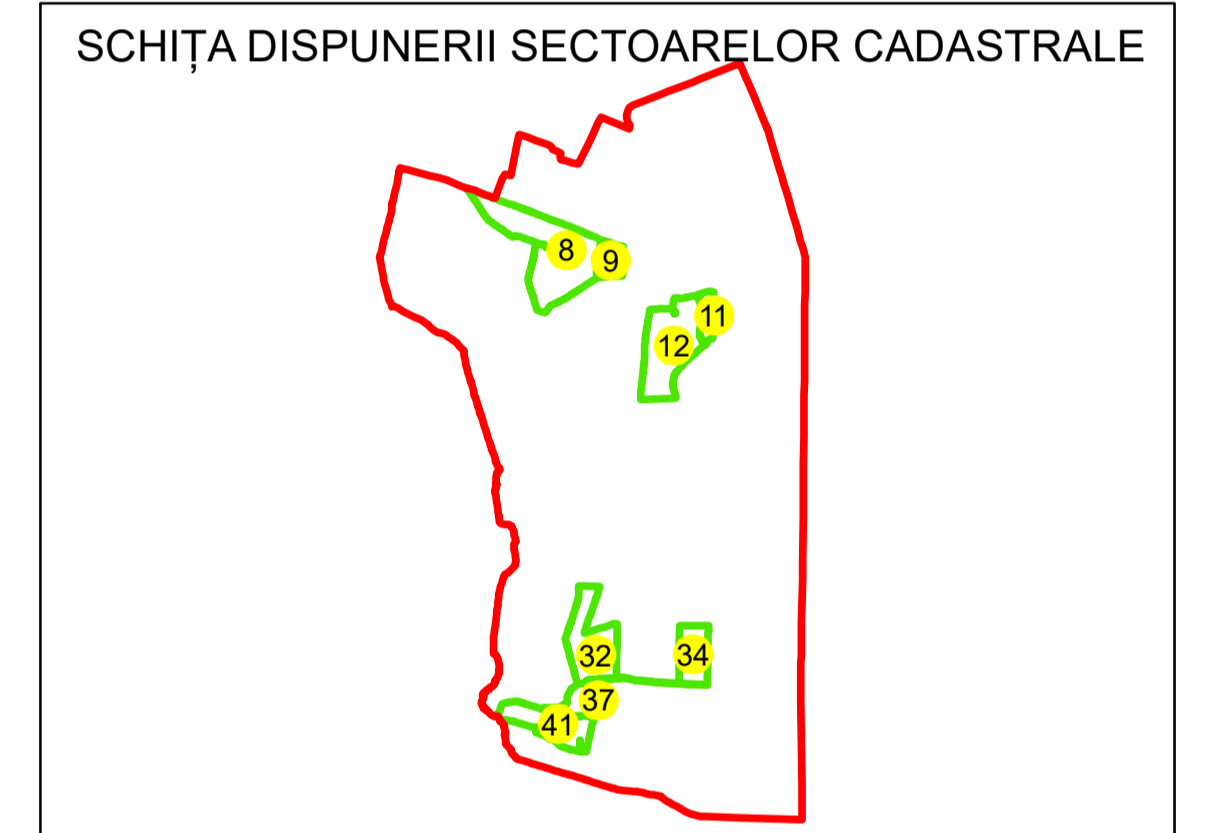

N
PLAN CADASTRAL
UAT: VOICEȘTI
JUDEȚUL VÂLCEA
Sector Cadastral:
8
Scara 1:1000
PLANȘA 5

LEGENDĂ

- Limită UAT —
- Limită intravilan —
- Limită sector cadastral —
- Limită imobil
- Limită construcții
- Număr sector cadastral 8
- Număr identificator imobil 3736
- Număr poștal 15

Sistem de proiecție: STEREO 70

Spre publicare

AGENCIA NAȚIONALĂ DE CADASTRU ȘI PUBLICITARE IMOBILIARĂ	
Scara 1:1000	"SERVICII DE ÎNREGISTRARE SISTEMATICĂ ÎN SISTEMUL INTEGRAT DE CADASTRU ȘI CARTE FUNCİARĂ A IMOBILELOR DIN UAT VOICEȘTI JUDEȚUL VÂLCEA"
Data 21.05.2024	