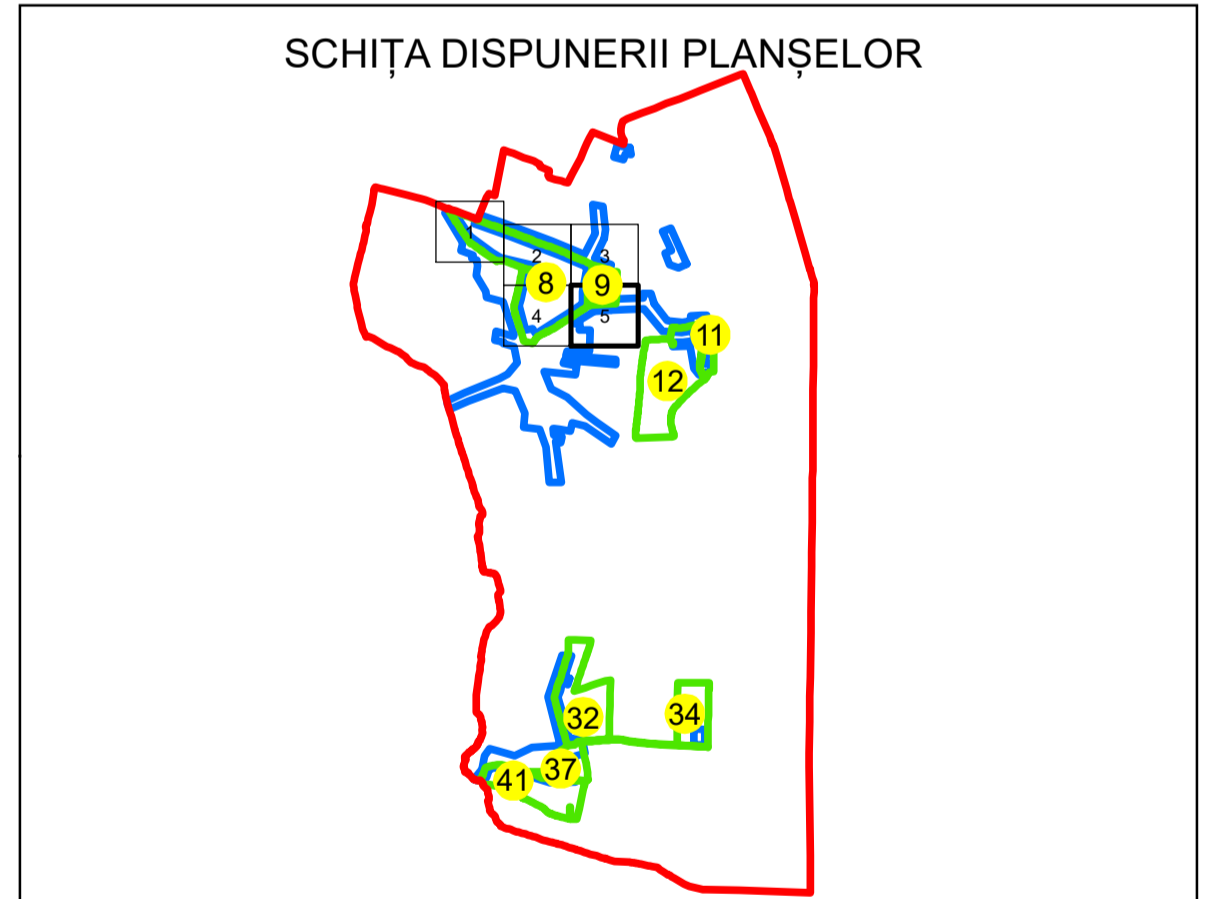

N
PLAN CADASTRAL
UAT: VOICEȘTI
JUDEȚUL VÂLCEA
Sector Cadastral:
8
Scara 1:1000
PLANȘA 5

LEGENDĂ

- Limită UAT —
- Limită intravilan —
- Limită sector cadastral —
- Limită imobil
- Limită construcții
- Număr sector cadastral 8
- Număr identificator imobil 3736
- Număr poștal 15

Sistem de proiecție: STEREO 70

Spre publicare

AGENCIA NAȚIONALĂ DE CADASTRU ȘI PUBLICITARE IMOBILIARĂ	
Scara 1:1000	"SERVICII DE ÎNREGISTRARE SISTEMATICĂ ÎN SISTEMUL INTEGRAT DE CADASTRU ȘI CARTE FUNCİARĂ A IMOBILELOR DIN UAT VOICEȘTI JUDEȚUL VÂLCEA"
Data 21.05.2024	