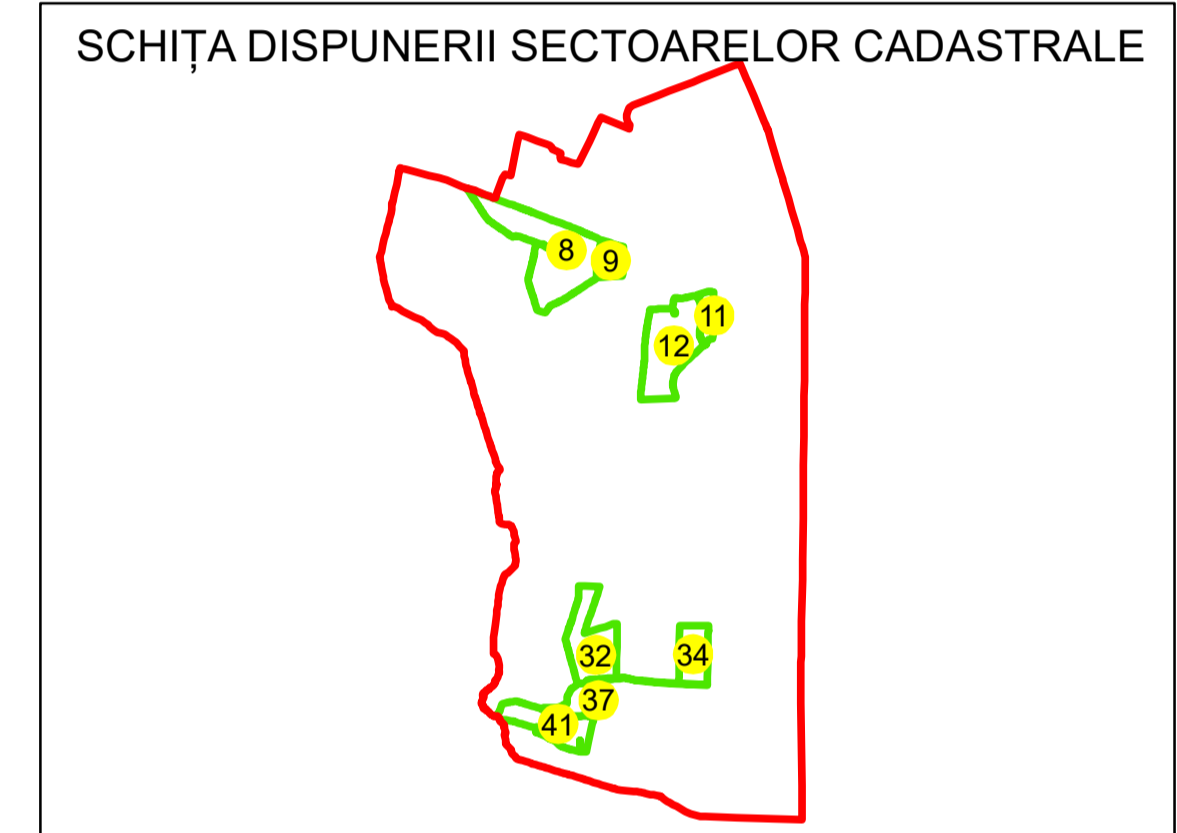

### JUDEȚUL VÂLCEA

Sector Cadastral:

8

Scara 1:1000  
PLANȘA 4

#### LEGENDĂ

- Limită UAT —
- Limită intravilan —
- Limită sector cadastral —
- Limită imobil
- Limită construcții
- Număr sector cadastral 8
- Număr identificator imobil 3959
- Număr poștal 15

Sistem de proiecție: STEREO 70