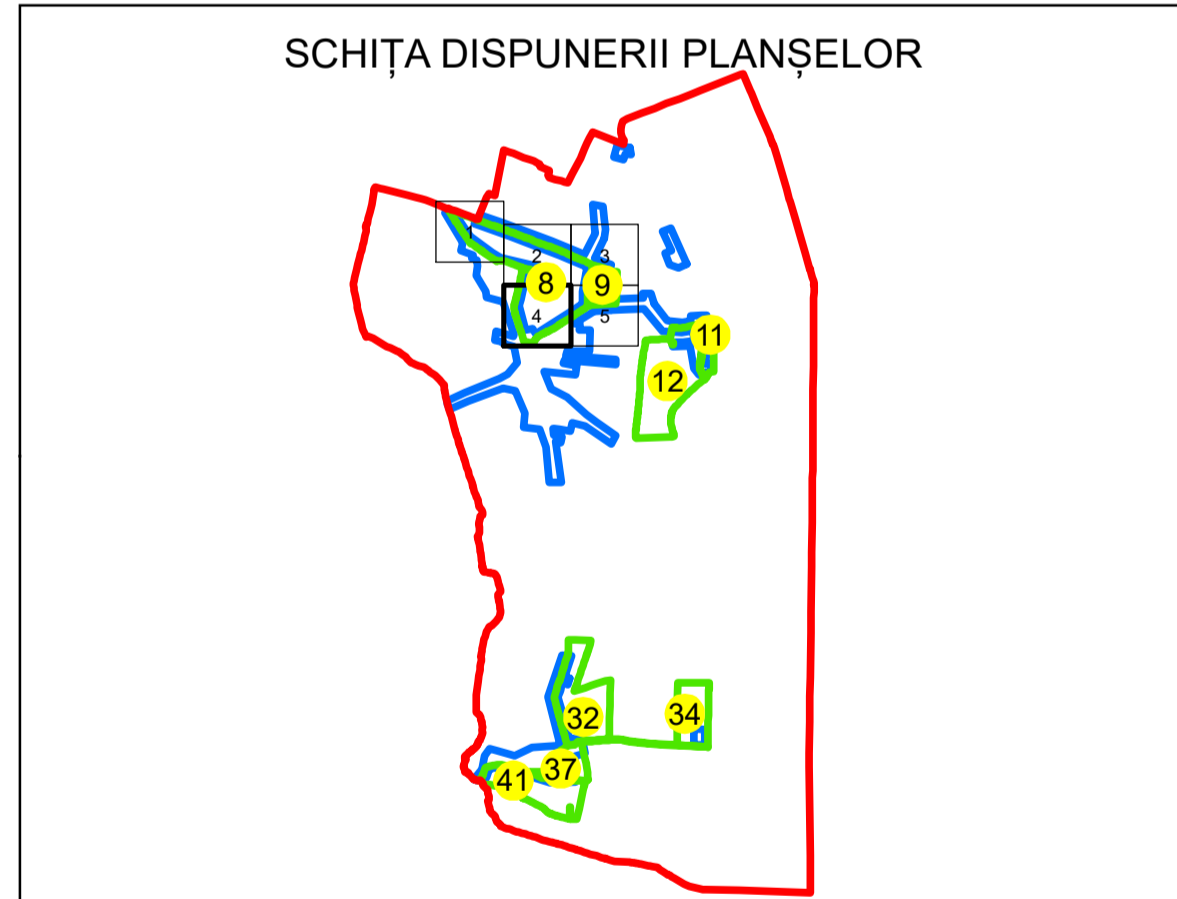

### JUDEȚUL VÂLCEA

Sector Cadastral:

8

Scara 1:1000  
PLANȘA 4

#### LEGENDĂ

- Limită UAT —
- Limită intravilan —
- Limită sector cadastral —
- Limită imobil
- Limită construcții
- Număr sector cadastral 8
- Număr identificator imobil 3959
- Număr poștal 15

Sistem de proiecție: STEREO 70