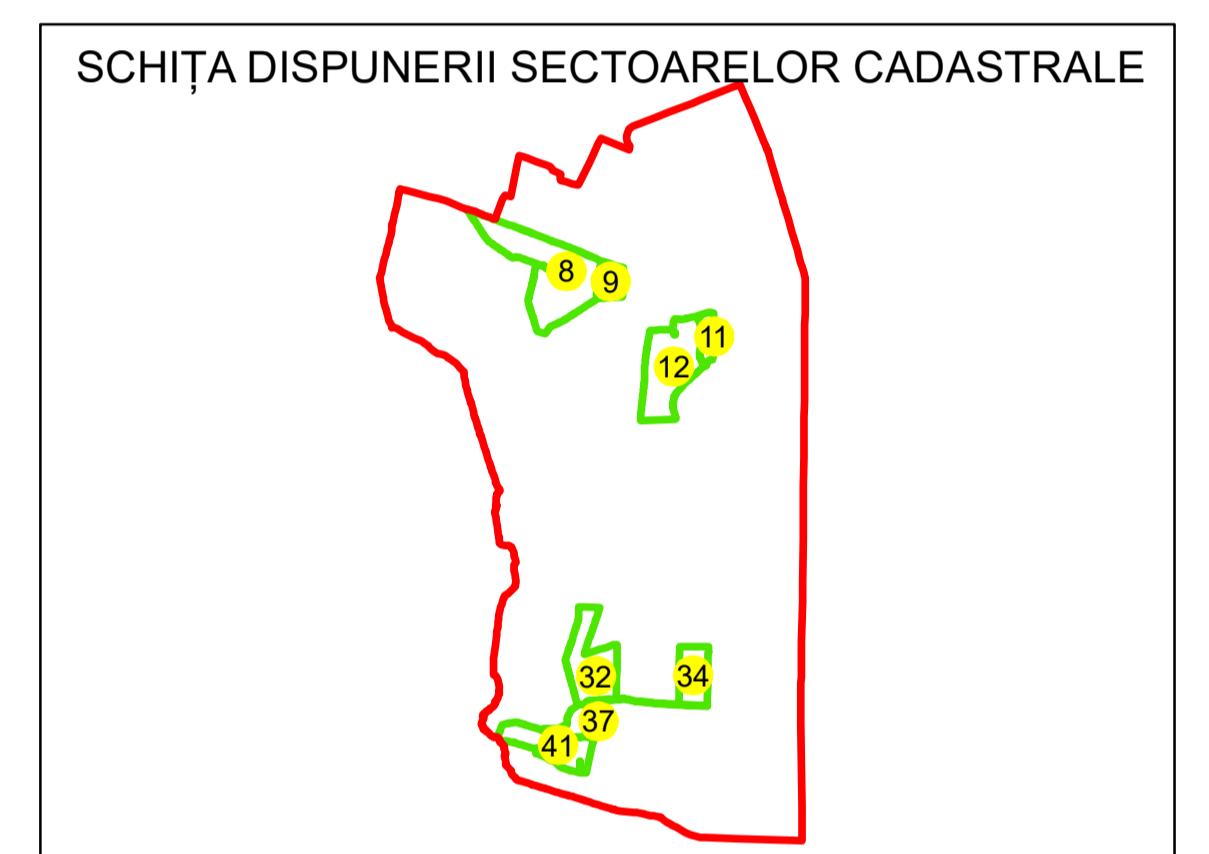

N
PLAN CADASTRAL
UAT: VOICEȘTI
JUDEȚUL VÂLCEA
Sector Cadastral:
8
Scara 1:1000
PLANȘA 3

LEGENDĂ

- Limită UAT —
- Limită intravilan —
- Limită sector cadastral —
- Limită imobil
- Limită construcții
- Număr sector cadastral 8
- Număr identificator imobil 3736
- Număr poștal 15

Sistem de proiecție: STEREO 70

Spre publicare

	AGENȚIA NAȚIONALĂ DE CADASTRU ȘI PUBLICITARE IMOBILIARĂ
Scara 1:1000	"SERVICII DE ÎNREGISTRARE SISTEMATICĂ ÎN SISTEMUL INTEGRAT DE CADASTRU ȘI CARTE FUNCİARĂ A IMOBILELOR DIN UAT VOICEȘTI JUDEȚUL VÂLCEA"
Data 21.05.2024	