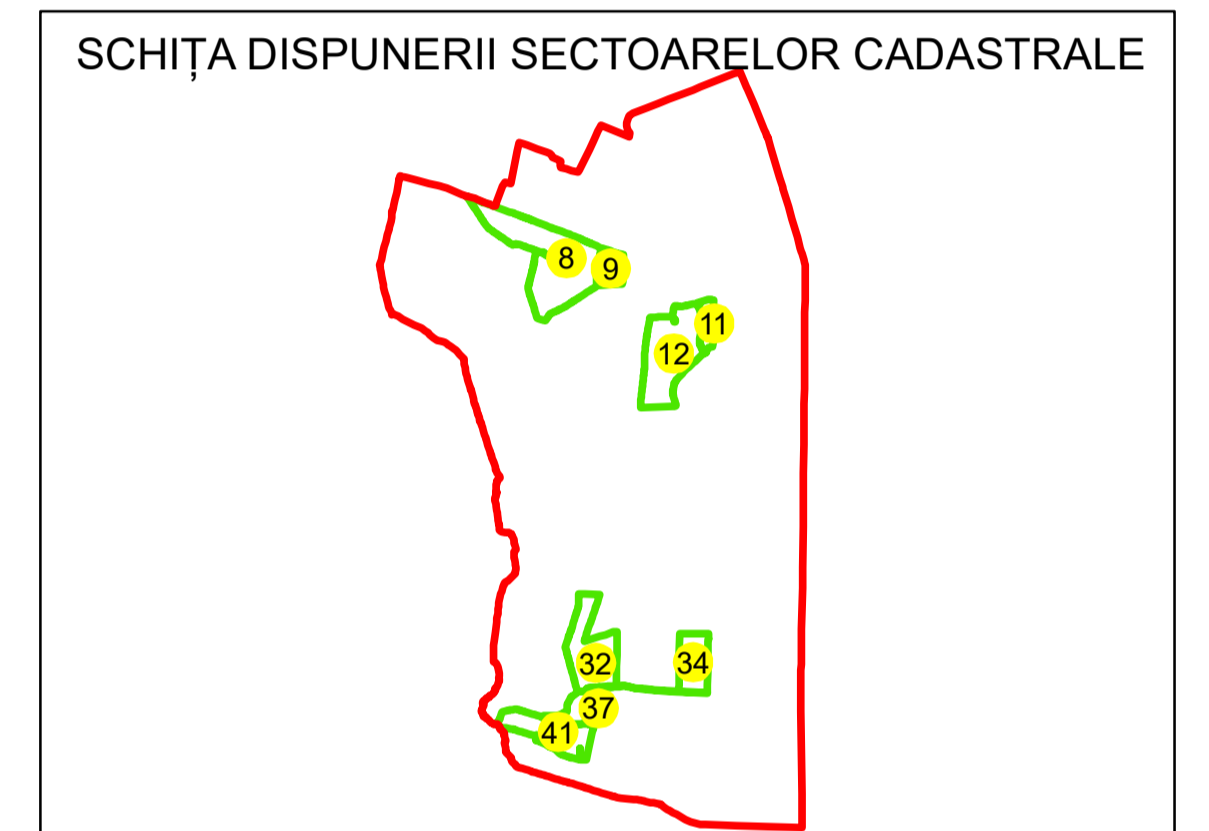

N
PLAN CADASTRAL
UAT: VOICEȘTI
JUDEȚUL VÂLCEA
Sector Cadastral:
8
Scara 1:1000
PLANȘA 2

LEGENDĂ

- Limită UAT 
- Limită intravilan 
- Limită sector cadastral 
- Limită imobil 
- Limită construcții 
- Număr sector cadastral **8** 
- Număr identificator imobil 3736 
- Număr poștal 

Sistem de proiecție: STEREO 70

Spre publicare

 AGENȚIA NAȚIONALĂ DE CADASTRU ȘI PUBLICITARE IMOBILIARĂ	
Scara 1:1000	"SERVICII DE ÎNREGISTRARE SISTEMATICĂ ÎN SISTEMUL INTEGRAT DE CADASTRU ȘI CARTE FUNCİARĂ A IMOBILELOR DIN UAT VOICEȘTI JUDEȚUL VÂLCEA"
Data 21.05.2024	