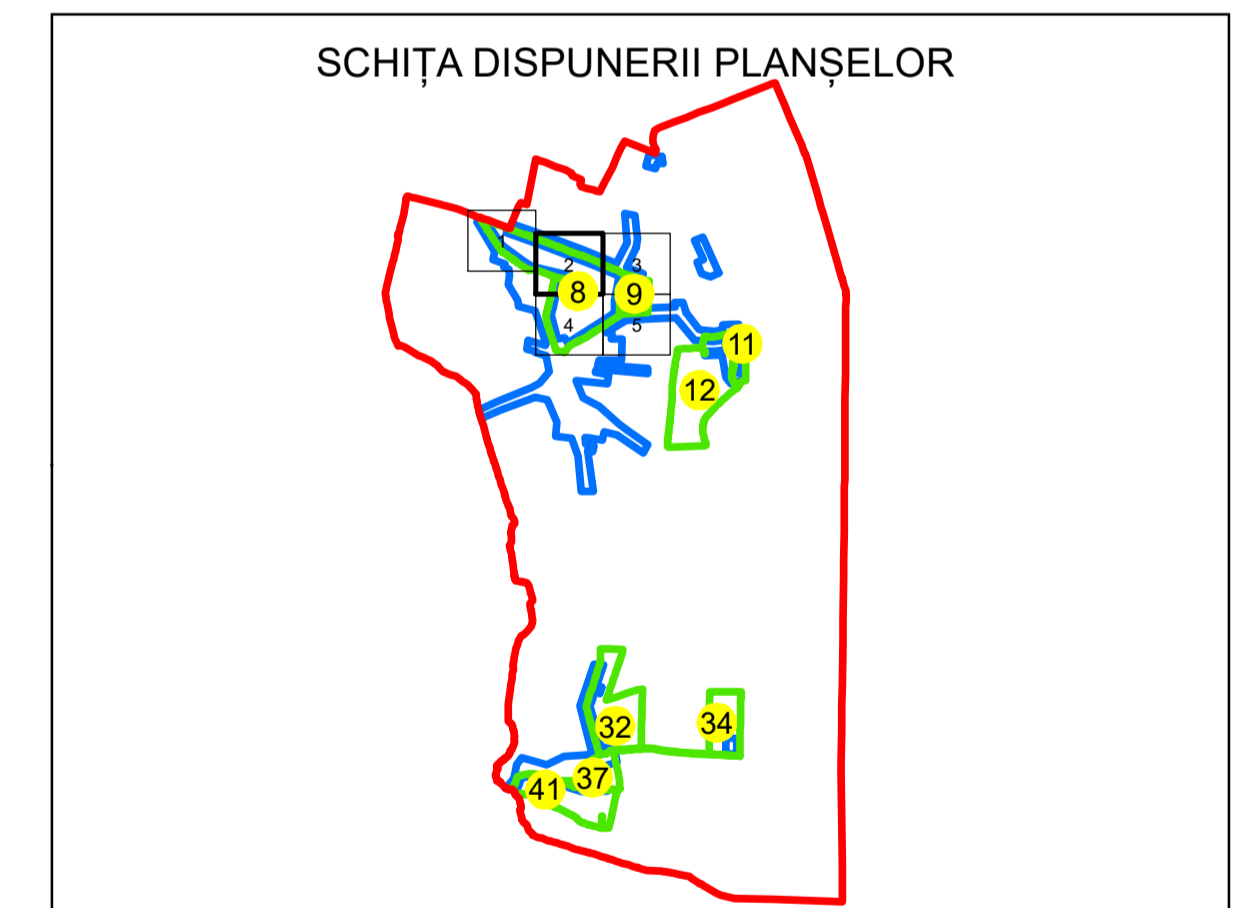

N
PLAN CADASTRAL
UAT: VOICEȘTI
JUDEȚUL VÂLCEA
Sector Cadastral:
8
Scara 1:1000
PLANȘA 2

LEGENDĂ

- Limită UAT 
- Limită intravilan 
- Limită sector cadastral 
- Limită imobil 
- Limită construcții 
- Număr sector cadastral **8** 
- Număr identificator imobil 3736 
- Număr poștal 

Sistem de proiecție: STEREO 70

Spre publicare

 AGENȚIA NAȚIONALĂ DE CADASTRU ȘI PUBLICITARE IMOBILIARĂ	
Scara 1:1000	"SERVICII DE ÎNREGISTRARE SISTEMATICĂ ÎN SISTEMUL INTEGRAT DE CADASTRU ȘI CARTE FUNCİARĂ A IMOBILELOR DIN UAT VOICEȘTI JUDEȚUL VÂLCEA"
Data 21.05.2024	