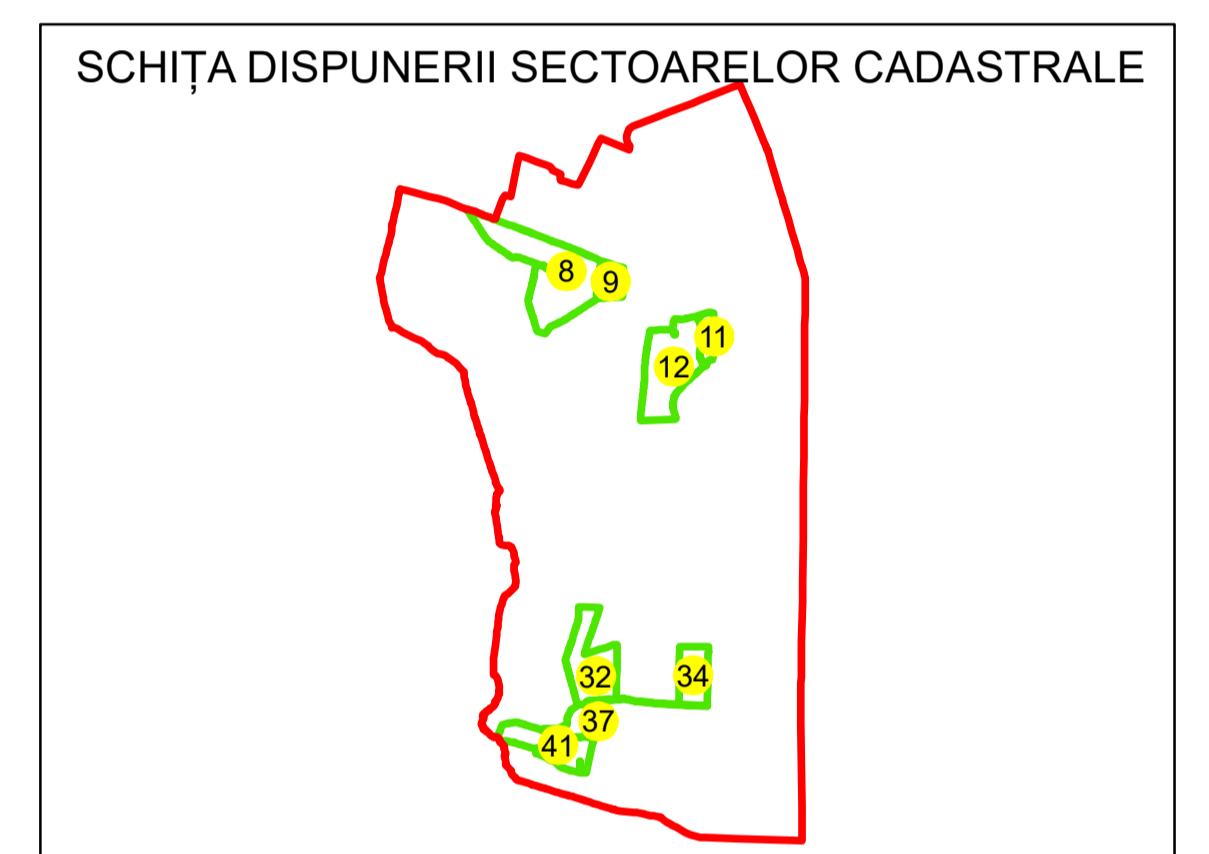

N
PLAN CADASTRAL
UAT: VOICEȘTI
JUDEȚUL VÂLCEA
 Sector Cadastral:
 8
 Scara 1:1000
 PLANȘA 1

LEGENDĂ

- Limită UAT —
- Limită intravilan —
- Limită sector cadastral —
- Limită imobil
- Limită construcții
- Număr sector cadastral 8
- Număr identificator imobil 3882
- Număr poștal 15

Sistem de proiecție: STEREO 70

Spre publicare

 AGENZIA NAȚIONALĂ DE CADASTRU ȘI PUBLICITARE IMOBILIARĂ	
Scara 1:1000	"SERVICII DE ÎNREGISTRARE SISTEMATICĂ ÎN SISTEMUL INTEGRAT DE CADASTRU ȘI CARTE FUNCIARĂ A IMOBILELOR DIN UAT VOICEȘTI JUDEȚUL VÂLCEA"
Data 21.05.2024	