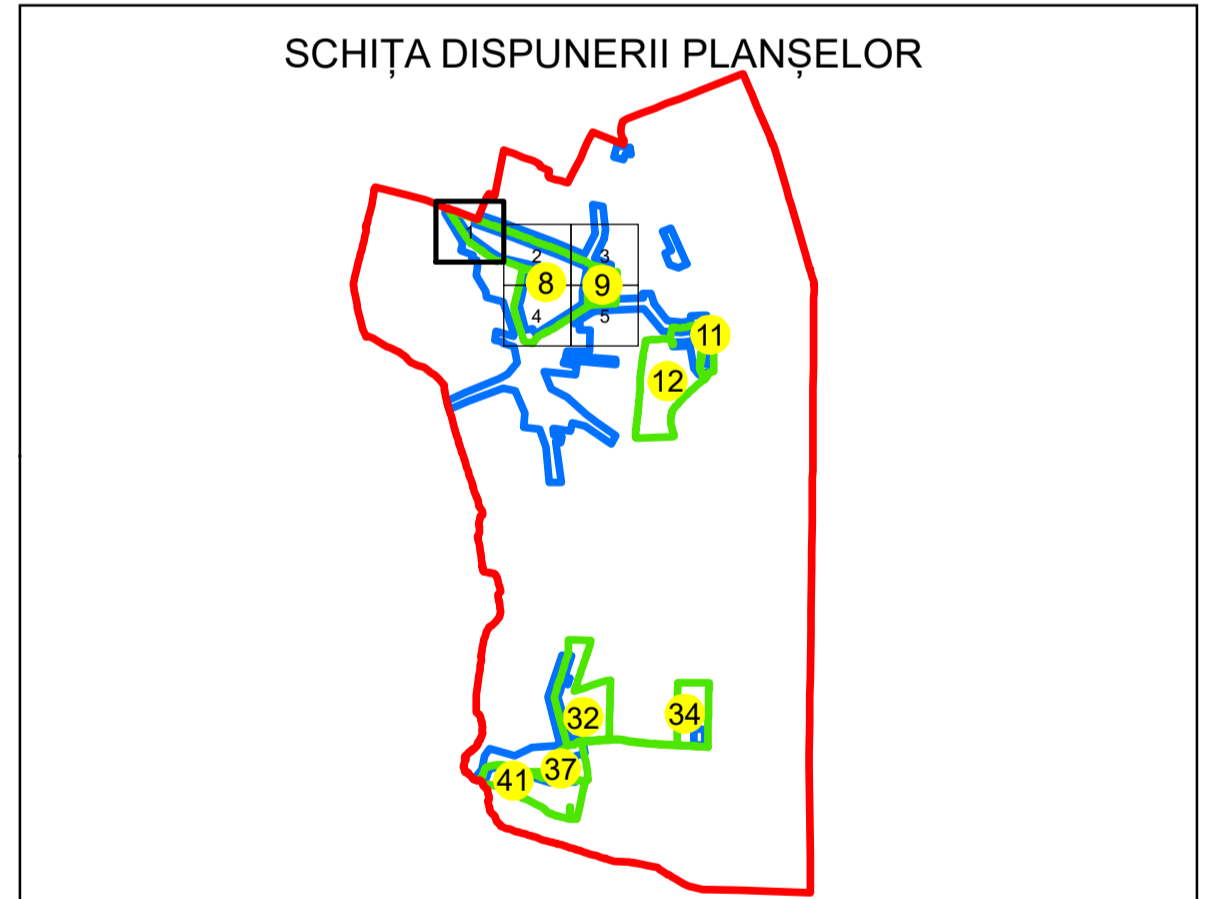

N
PLAN CADASTRAL
UAT: VOICEȘTI
JUDEȚUL VÂLCEA
 Sector Cadastral:
 8
 Scara 1:1000
 PLANȘA 1

LEGENDĂ

- Limită UAT —
- Limită intravilan —
- Limită sector cadastral —
- Limită imobil
- Limită construcții
- Număr sector cadastral 8
- Număr identificator imobil 3882
- Număr poștal 15

Sistem de proiecție: STEREO 70

Spre publicare

 AGENZIA NAȚIONALĂ DE CADASTRU ȘI PUBLICITARE IMOBILIARĂ	
Scara 1:1000	"SERVICII DE ÎNREGISTRARE SISTEMATICĂ ÎN SISTEMUL INTEGRAT DE CADASTRU ȘI CARTE FUNCIARĂ A IMOBILELOR DIN UAT VOICEȘTI JUDEȚUL VÂLCEA"
Data 21.05.2024	