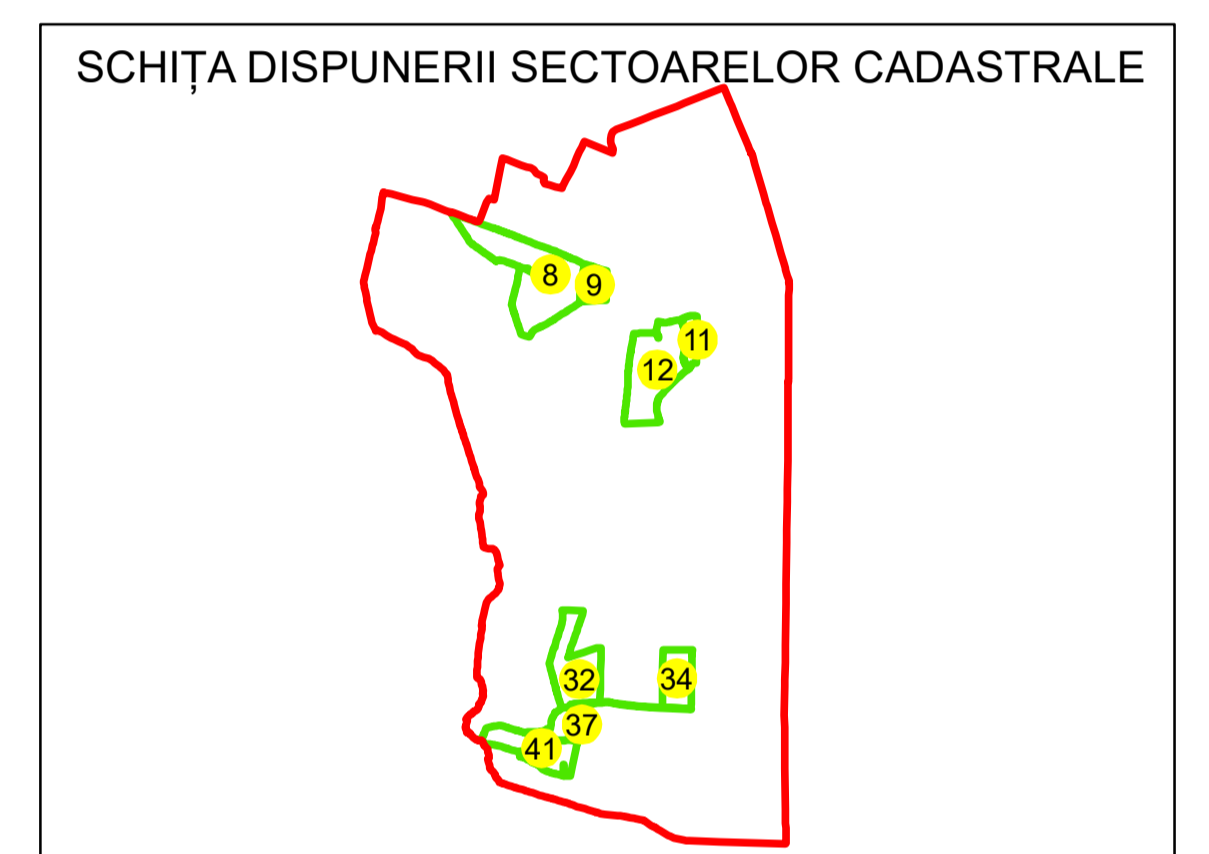

PLAN CADASTRAL

UAT: VOICEȘTI

JUDEȚUL VÂLCEA

Sector Cadastral:
41
Scara 1:1000
PLANȘA 1

LEGENDĂ

- Limită UAT —
- Limită intravilan —
- Limită sector cadastral —
- Limită imobil
- Limită construcții
- Număr sector cadastral 41
- Număr identicator imobil 4165
- Număr poștal 15

U.A.T.
GRADINARI

Sistem de proiecție: STEREO 70

Spre publicare

 AGENȚIA NAȚIONALĂ DE CADASTRU ȘI PUBLICITARE IMOBILIARĂ	
Scara 1:1000	"SERVICII DE ÎNREGISTRARE SISTEMATICĂ ÎN SISTEMUL INTEGRAT DE CADASTRU ȘI CARTE FUNCİARĂ A IMOBILELOR DIN UAT VOICEȘTI JUDEȚUL VÂLCEA"
Data 21.05.2024	