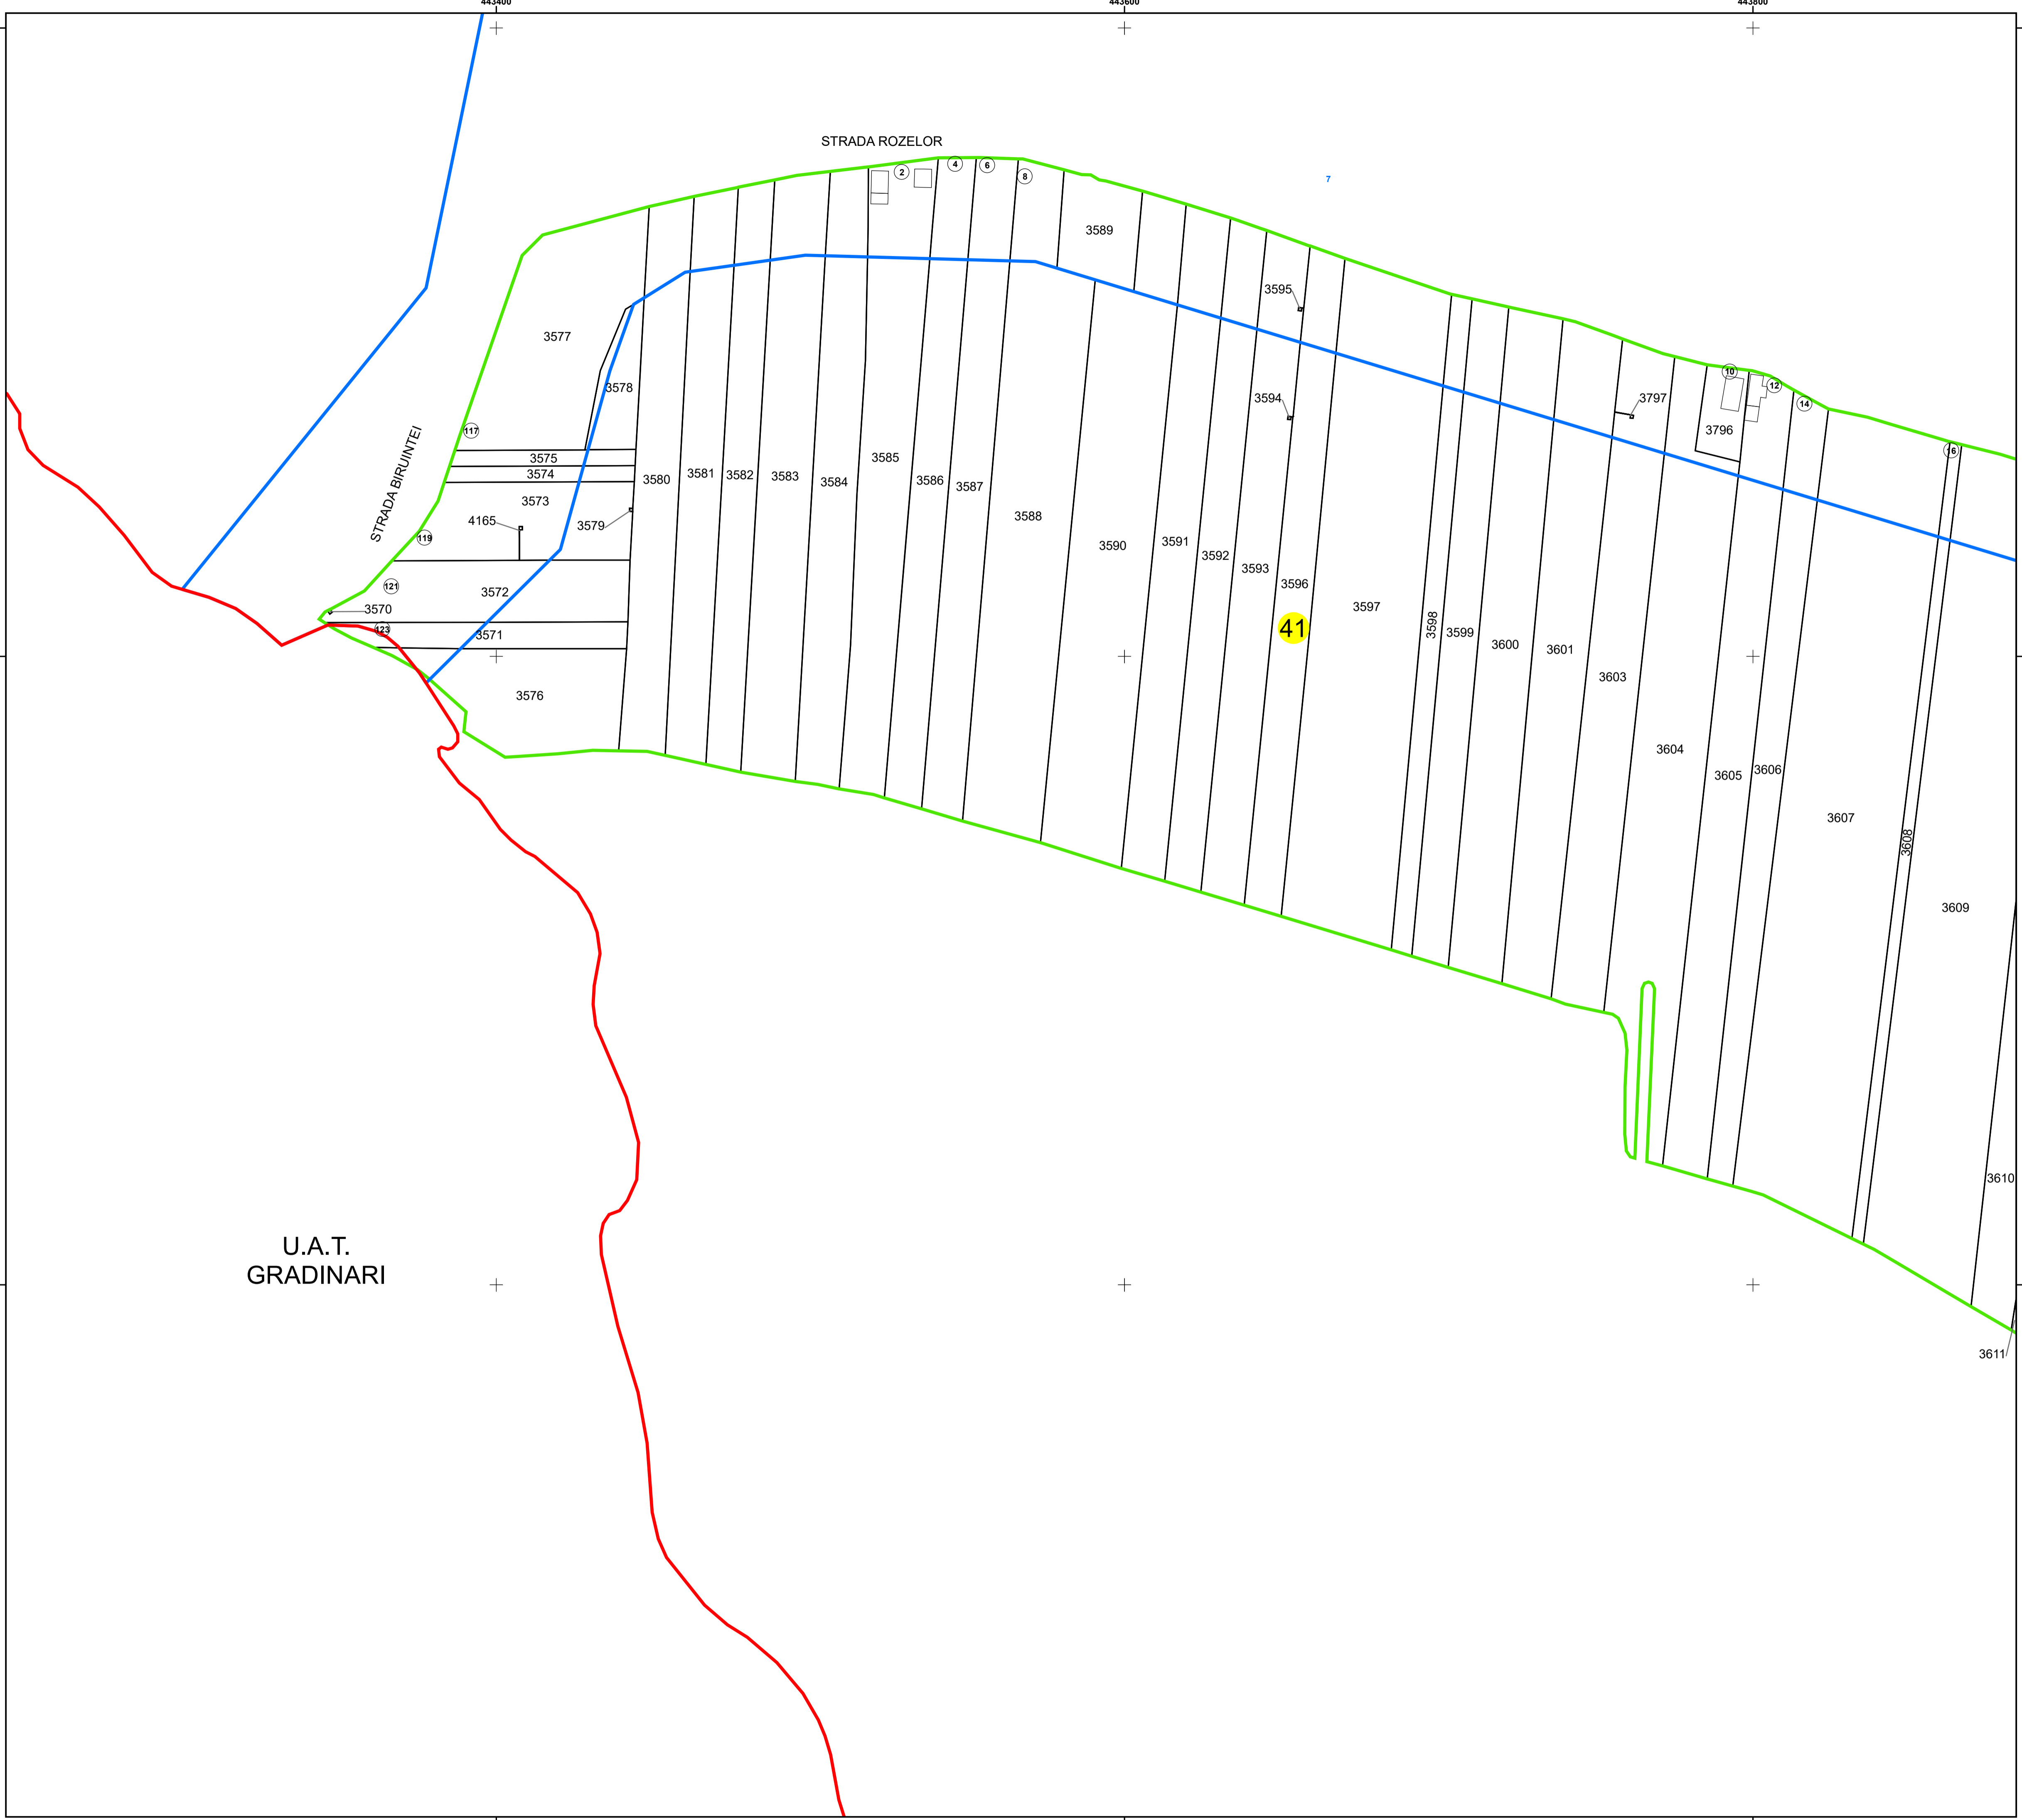

PLAN CADASTRAL

UAT: VOICEȘTI

JUDEȚUL VÂLCEA

Sector Cadastral:
41
Scara 1:1000
PLANȘA 1

LEGENDĂ

- Limită UAT —
- Limită intravilan —
- Limită sector cadastral —
- Limită imobil
- Limită construcții
- Număr sector cadastral 41
- Număr identicator imobil 4165
- Număr poștal 15

S.C. METROPOLITAN CAD S.R.L.	
Manager proiect	COSTIN SEBASTIAN MANU
Data	21.05.2024
Semnatura	Semnat electronic