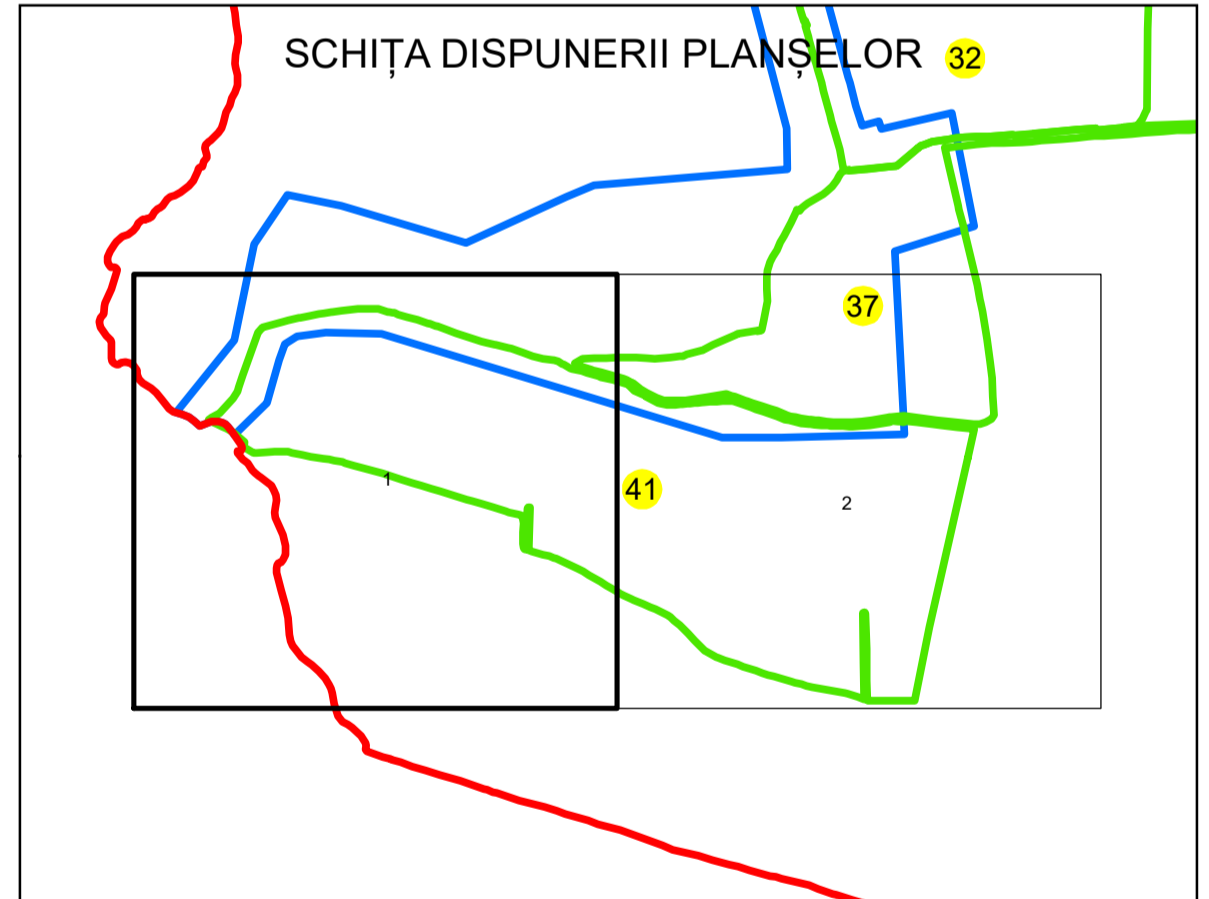

PLAN CADASTRAL

UAT: VOICEȘTI

JUDEȚUL VÂLCEA

Sector Cadastral:
41
Scara 1:1000
PLANȘA 1

LEGENDĂ

- Limită UAT —
- Limită intravilan —
- Limită sector cadastral —
- Limită imobil
- Limită construcții
- Număr sector cadastral 41
- Număr identicator imobil 4165
- Număr poștal 15

U.A.T.
GRADINARI

Sistem de proiecție: STEREO 70

Spre publicare

 AGENȚIA NAȚIONALĂ DE CADASTRU ȘI PUBLICITARE IMOBILIARĂ	
Scara 1:1000	"SERVICII DE ÎNREGISTRARE SISTEMATICĂ ÎN SISTEMUL INTEGRAT DE CADASTRU ȘI CARTE FUNCİARĂ A IMOBILELOR DIN UAT VOICEȘTI JUDEȚUL VÂLCEA"
Data 21.05.2024	