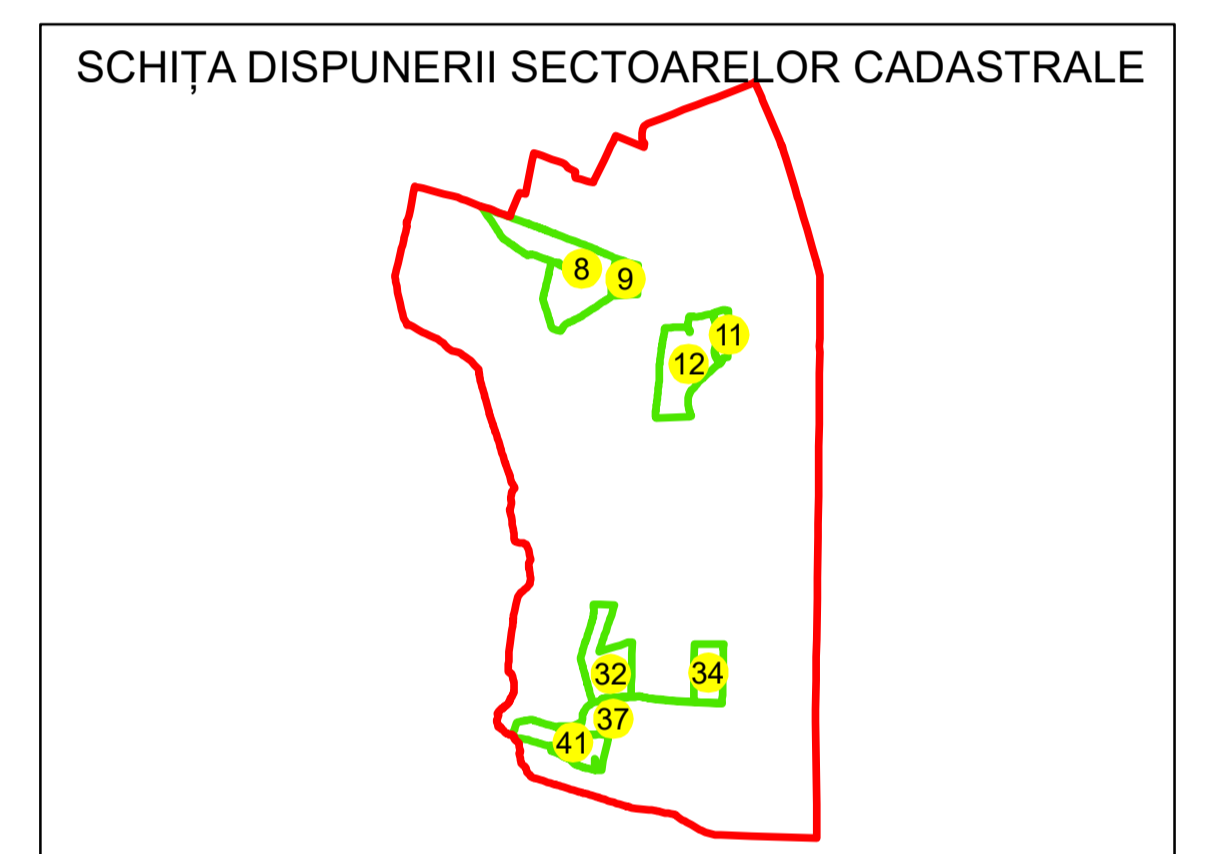

N

PLAN CADASTRAL

UAT: VOICEȘTI

JUDEȚUL VÂLCEA

Sector Cadastral:
37

Scara 1:2000
PLANȘA 2

LEGENDĂ

- Limită UAT —
- Limită intravilan —
- Limită sector cadastral —
- Limită imobil
- Limită construcții
- Număr sector cadastral 37
- Număr identificator imobil 3856
- Număr poștal 15

Sistem de proiecție: STEREO 70

Spre publicare

 AGENZIA NAȚIONALĂ DE CADASTRU ȘI PUBLICITARE IMOBILIARĂ	
Scara 1:2000	"SERVICII DE ÎNREGISTRARE SISTEMATICĂ ÎN SISTEMUL INTEGRAT DE CADASTRU ȘI CARTE FUNCİARĂ A IMOBILELOR DIN UAT VOICEȘTI JUDEȚUL VÂLCEA"
Data 21.05.2024	