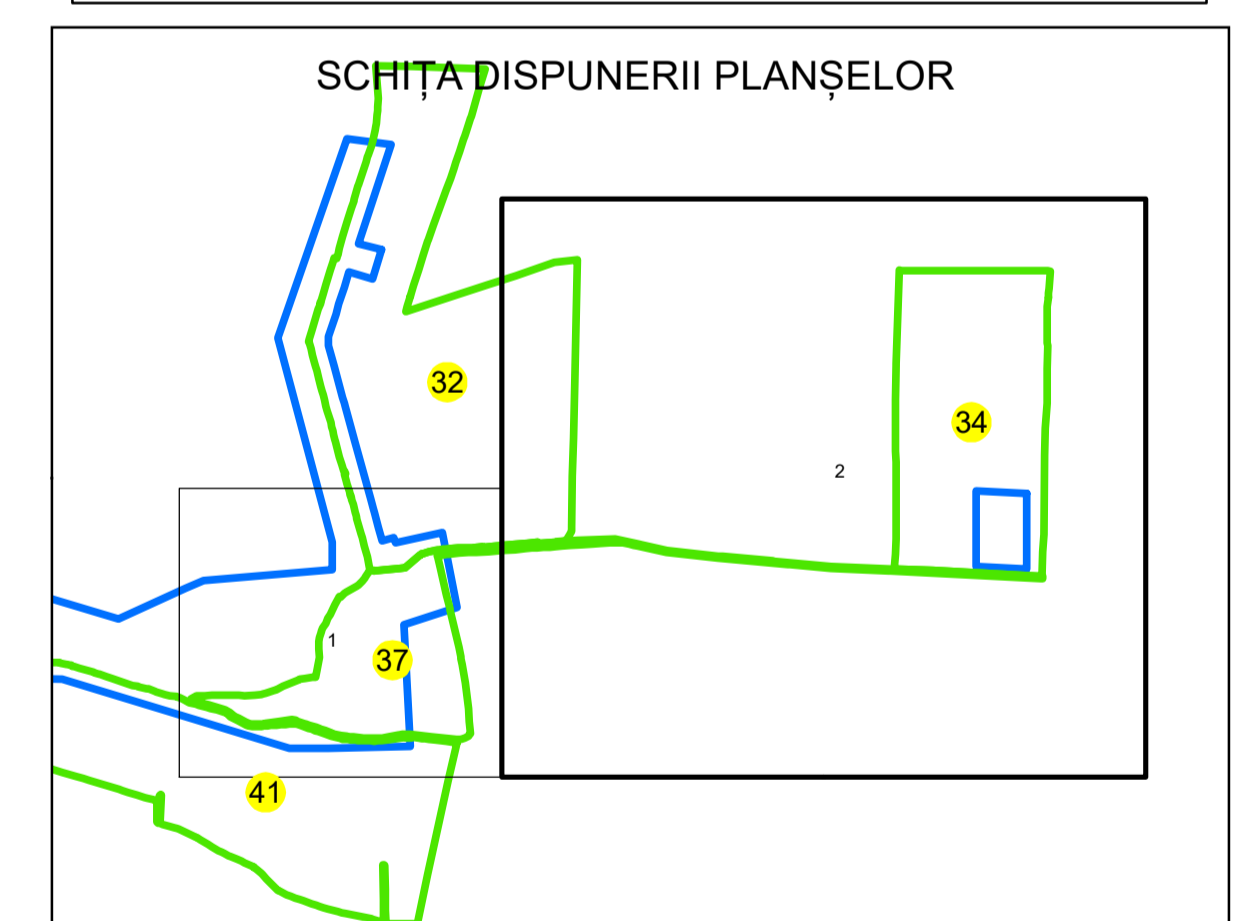

N

PLAN CADASTRAL

UAT: VOICEȘTI

JUDEȚUL VÂLCEA

Sector Cadastral:
37

Scara 1:2000
PLANȘA 2

LEGENDĂ

- Limită UAT —
- Limită intravilan —
- Limită sector cadastral —
- Limită imobil
- Limită construcții
- Număr sector cadastral 37
- Număr identificator imobil 3856
- Număr poștal 15

Sistem de proiecție: STEREO 70

Spre publicare

 AGENZIA NAȚIONALĂ DE CADASTRU ȘI PUBLICITARE IMOBILIARĂ	
Scara 1:2000	"SERVICII DE ÎNREGISTRARE SISTEMATICĂ ÎN SISTEMUL INTEGRAT DE CADASTRU ȘI CARTE FUNCİARĂ A IMOBILELOR DIN UAT VOICEȘTI JUDEȚUL VÂLCEA"
Data 21.05.2024	