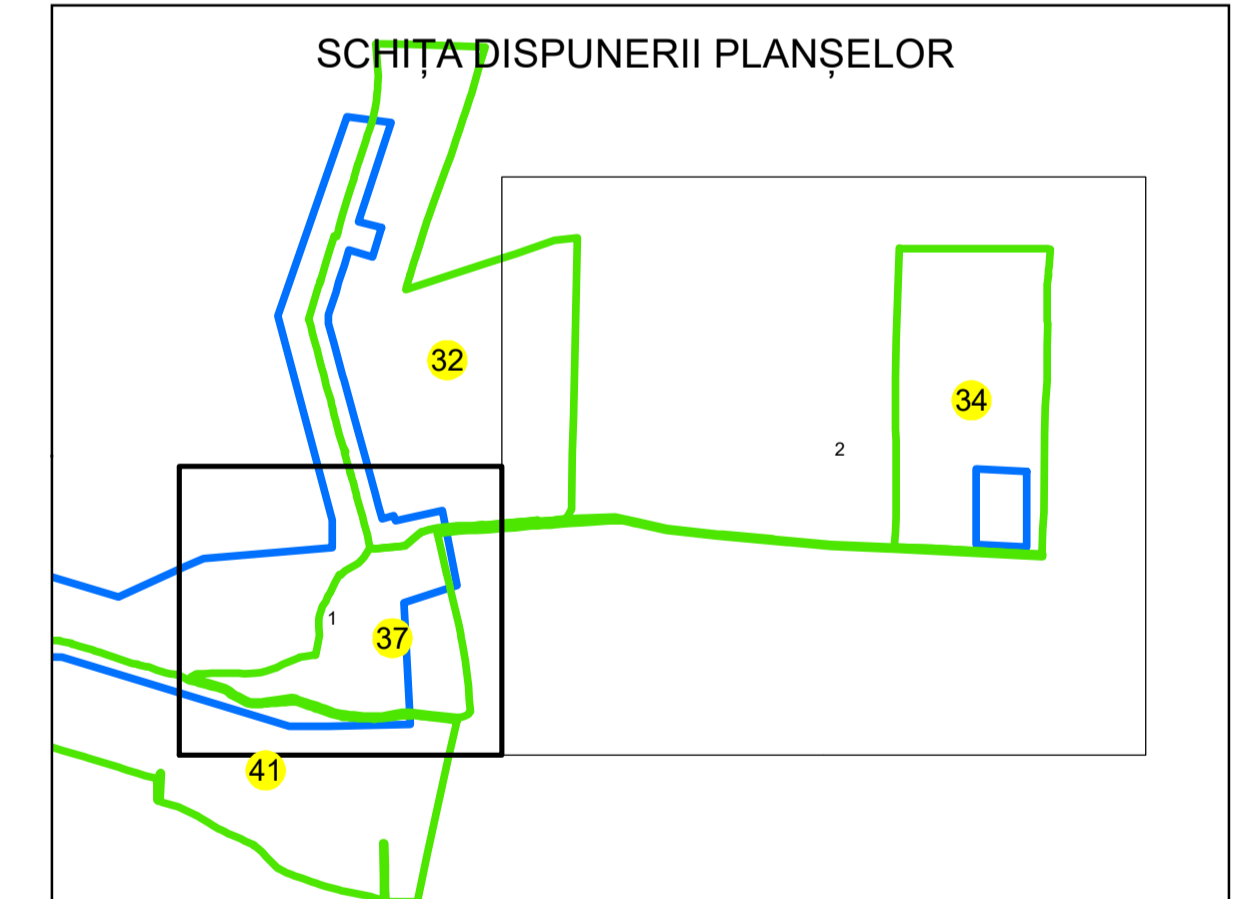

N
PLAN CADASTRAL
UAT: VOICEȘTI
JUDEȚUL VÂLCEA
 Sector Cadastral:
 37
 Scara 1:1000
PLAȘA 1

LEGENDĂ

- Limită UAT —
- Limită intravilan —
- Limită sector cadastral —
- Limită imobil
- Limită construcții
- Număr sector cadastral **37**
- Număr identificator imobil 3503
- Număr poștal 15

Sistem de proiecție: STEREO 70
 Spre publicare

AGENȚIA NAȚIONALĂ DE CADASTRU ȘI PUBLICITARE IMOBILIARĂ	
Scara 1:1000	"SERVICII DE ÎNREGISTRARE SISTEMATICĂ ÎN SISTEMUL INTEGRAT DE CADASTRU ȘI CARTE FUNCIARĂ A IMOBILELOR DIN UAT VOICEȘTI JUDEȚUL VÂLCEA"
Data 21.05.2024	