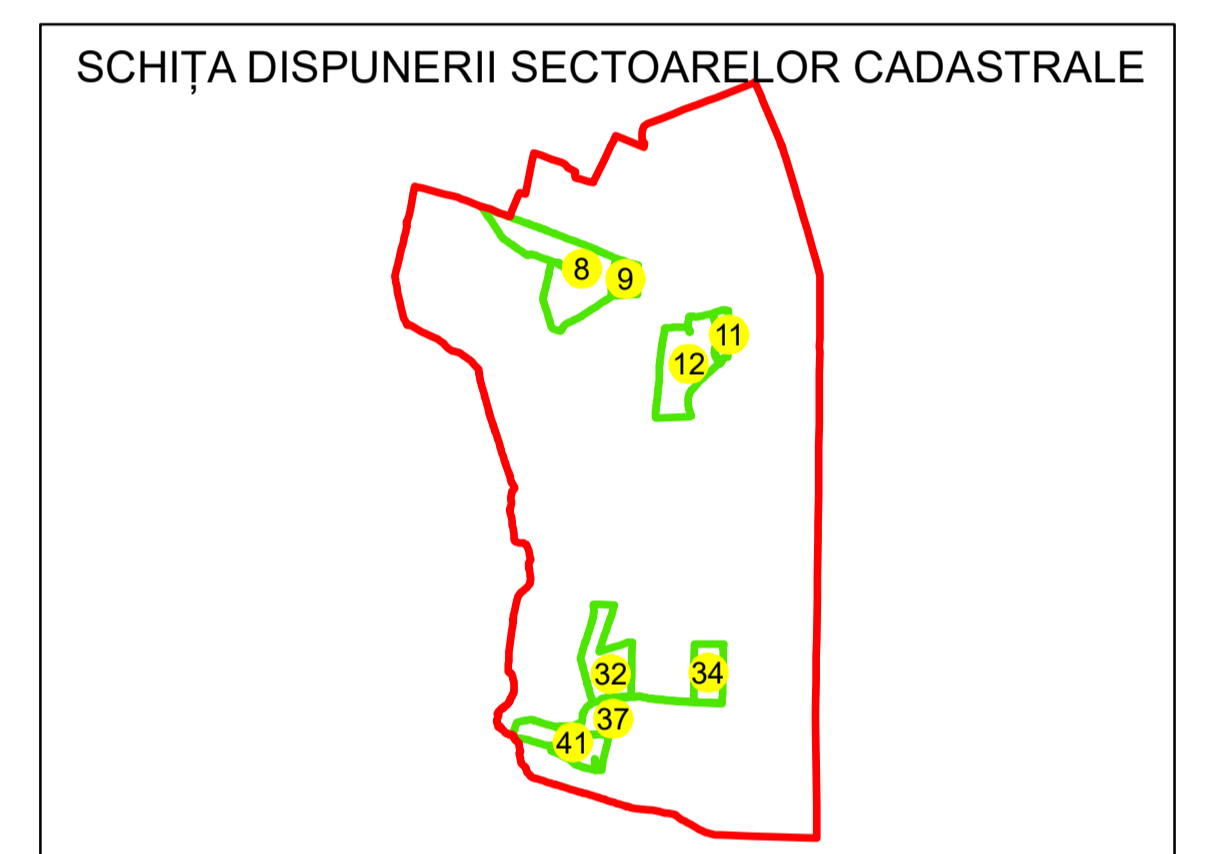

N
PLAN CADASTRAL
UAT: VOICEȘTI
JUDEȚUL VÂLCEA
 Sector Cadastral:
 37
 Scara 1:1000
PLAȘA 1

LEGENDĂ

- Limită UAT —
- Limită intravilan —
- Limită sector cadastral —
- Limită imobil
- Limită construcții
- Număr sector cadastral **37**
- Număr identificator imobil 3503
- Număr poștal 15

Sistem de proiecție: STEREO 70
 Spre publicare

AGENȚIA NAȚIONALĂ DE CADASTRU ȘI PUBLICITARE IMOBILIARĂ	
Scara 1:1000	"SERVICII DE ÎNREGISTRARE SISTEMATICĂ ÎN SISTEMUL INTEGRAT DE CADASTRU ȘI CARTE FUNCIARĂ A IMOBILELOR DIN UAT VOICEȘTI JUDEȚUL VÂLCEA"
Data 21.05.2024	