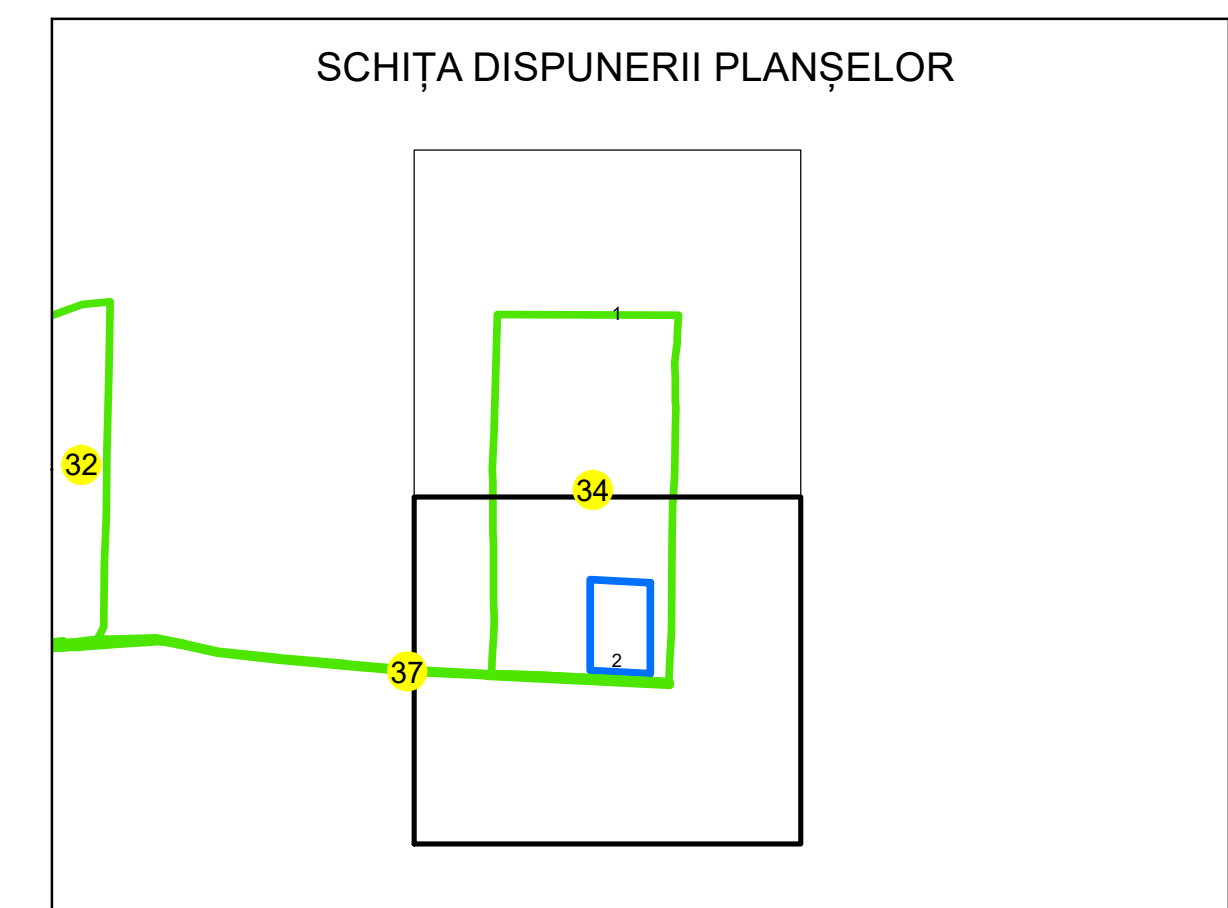

N
PLAN CADASTRAL
UAT: VOICEȘTI
JUDEȚUL VÂLCEA
Sector Cadastral:
34
Scara 1:1000
PLANȘA 2

LEGENDĂ

- Limită UAT —
- Limită intravilan —
- Limită sector cadastral —
- Limită imobil —
- Limită construcții —
- Număr sector cadastral 34
- Număr identificator imobil 3434
- Număr poștal 15

Sistem de proiecție: STEREO 70

Spre publicare

AGENTIA NATIONALA DE
CADASTRU SI PUBLICITARE IMOBILIARA

Scara 1:1000	" SERVICII DE ÎNREGISTRARE SISTEMATICĂ ÎN SISTEMUL INTEGRAT DE CADASTRU SI CARTE FUNCIOARĂ A IMOBILELOR DIN UAT VOICEȘTI JUDEȚUL VÂLCEA"
Data 21.05.2024	