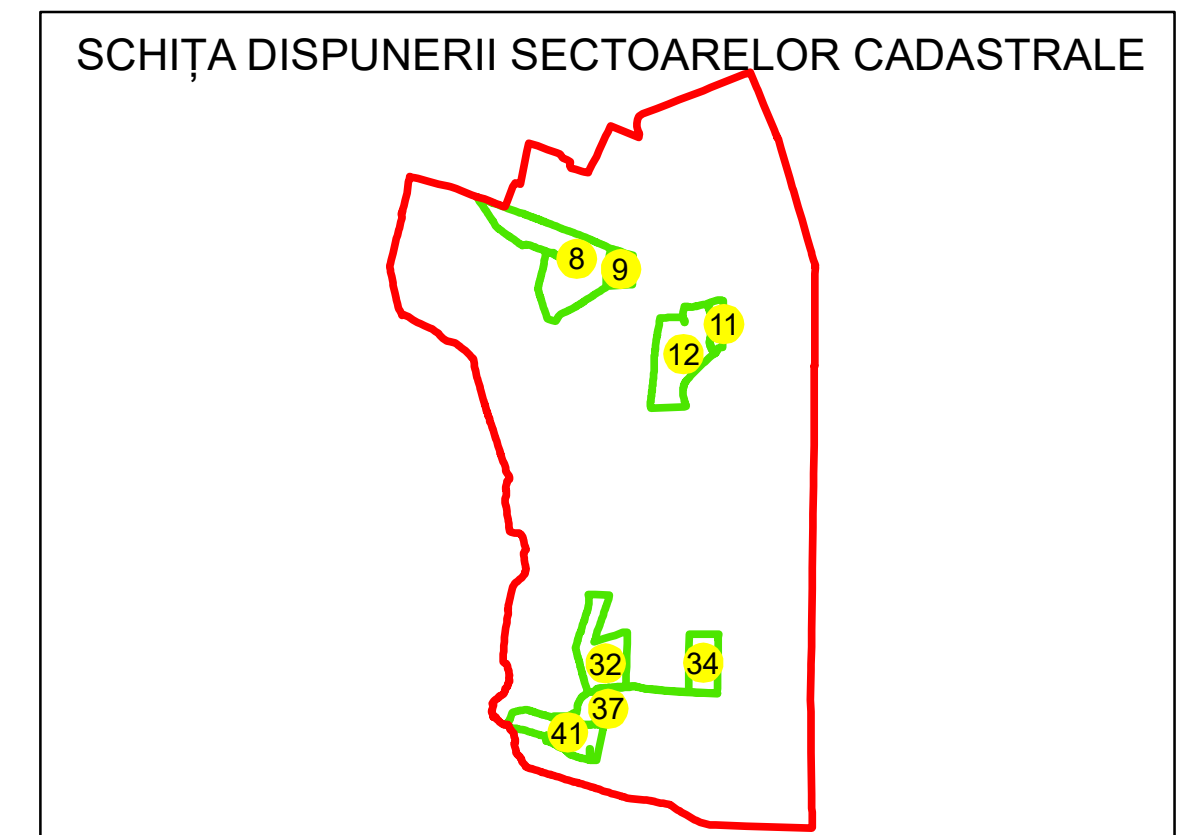

N
PLAN CADASTRAL
UAT: VOICEȘTI
JUDEȚUL VÂLCEA
Sector Cadastral:
34
Scara 1:1000
PLANȘA 2

LEGENDĂ

- Limită UAT —
- Limită intravilan —
- Limită sector cadastral —
- Limită imobil —
- Limită construcții —
- Număr sector cadastral 34
- Număr identificator imobil 3434
- Număr poștal 15

Sistem de proiecție: STEREO 70

Spre publicare

AGENTIA NATIONALA DE
CADASTRU SI PUBLICITARE IMOBILIARA

Scara 1:1000	" SERVICII DE ÎNREGISTRARE SISTEMATICĂ ÎN SISTEMUL INTEGRAT DE CADASTRU SI CARTE FUNCIOARĂ A IMOBILELOR DIN UAT VOICEȘTI JUDEȚUL VÂLCEA"
Data 21.05.2024	