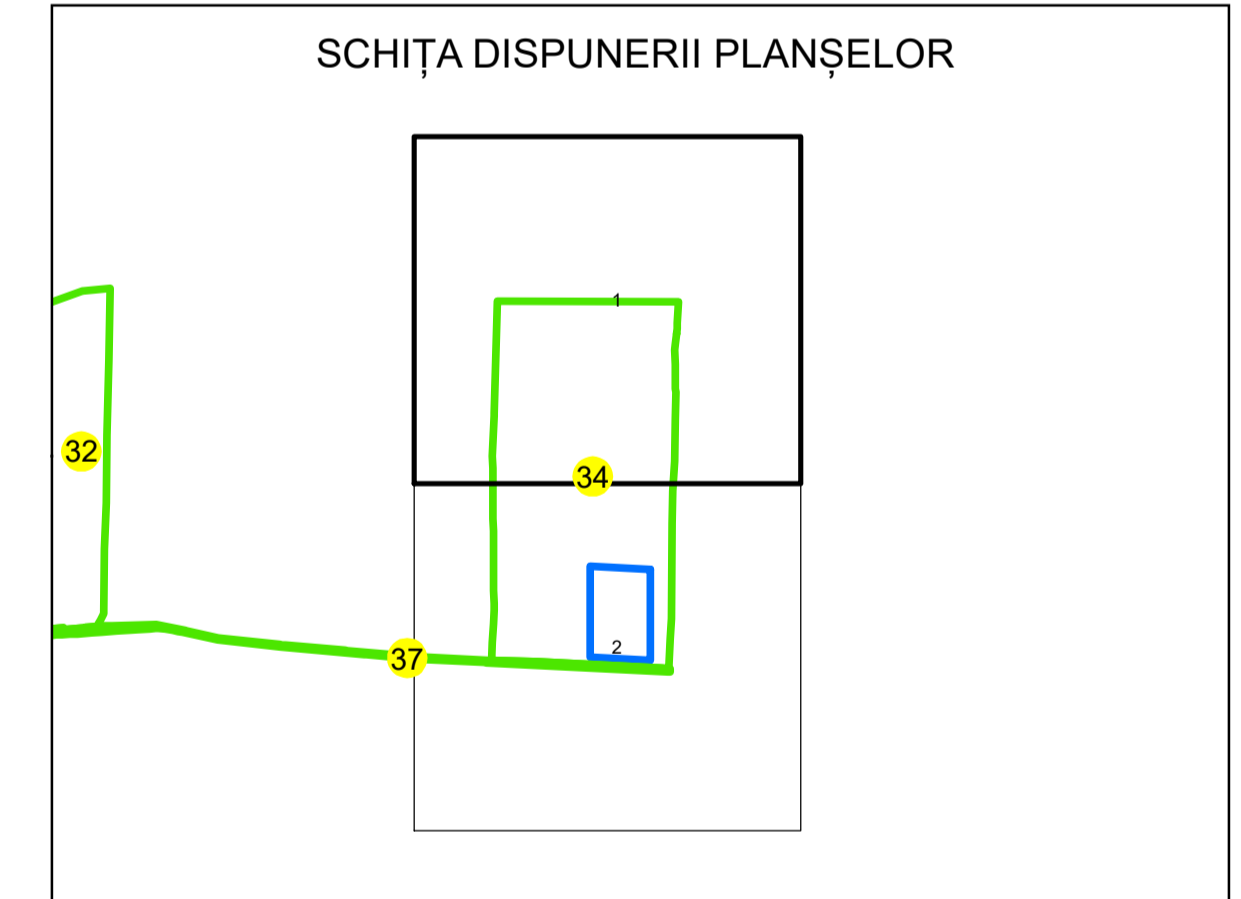

N
PLAN CADASTRAL
UAT: VOICEȘTI
JUDEȚUL VÂLCEA
Sector Cadastral:
34
Scara 1:1000
PLANȘA 1

LEGENDĂ

- Limită UAT —
- Limită intravilan —
- Limită sector cadastral —
- Limită imobil
- Limită construcții
- Număr sector cadastral 34
- Număr identificator imobil 3453
- Număr poștal 15

Sistem de proiecție: STEREO 70

Spre publicare

	AGENȚIA NAȚIONALĂ DE CADASTRU ȘI PUBLICITARE IMOBILIARĂ
Scara 1:1000	" SERVICII DE ÎNREGISTRARE SISTEMATICĂ ÎN SISTEMUL INTEGRAT DE CADASTRU ȘI CARTE FUNCİARĂ A IMOBILELOR DIN UAT VOICEȘTI JUDEȚUL VÂLCEA"
Data 21.05.2024	