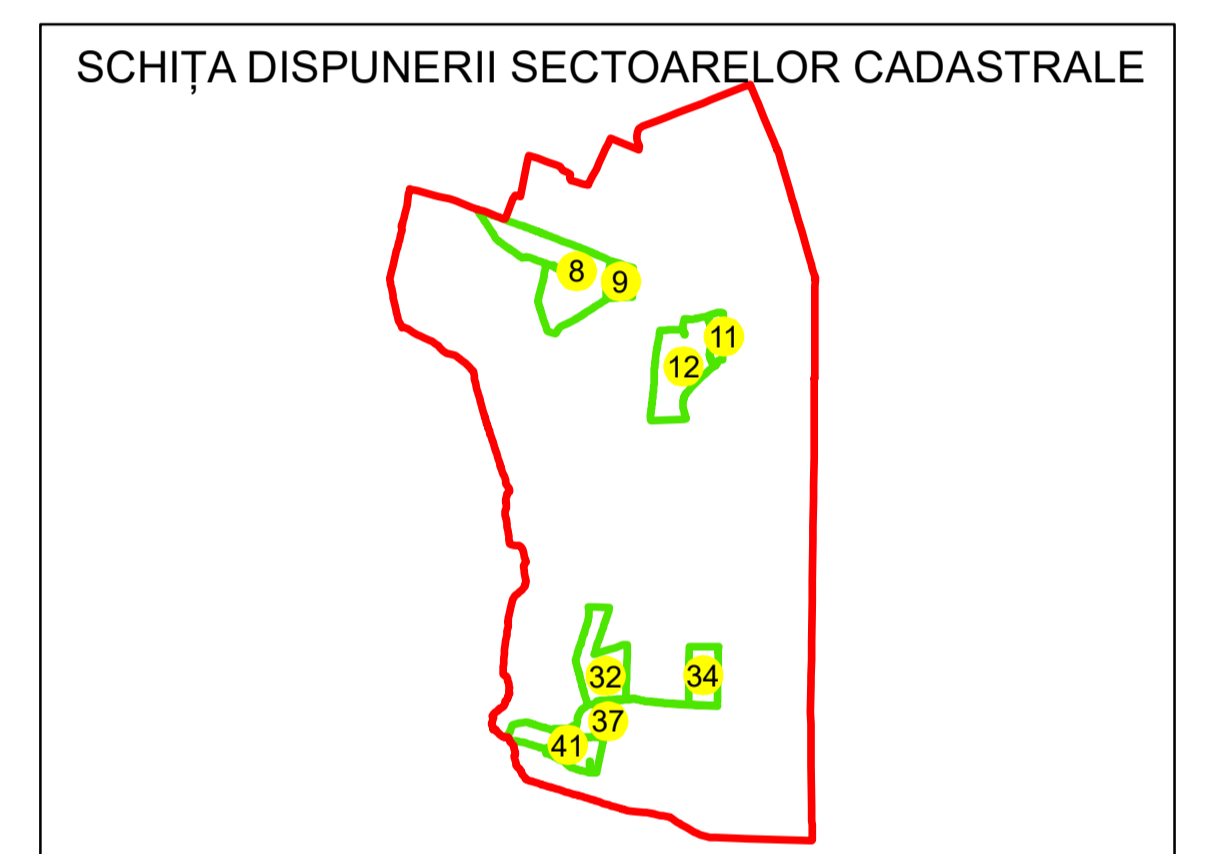

N
PLAN CADASTRAL
UAT: VOICEȘTI
JUDEȚUL VÂLCEA
Sector Cadastral:
34
Scara 1:1000
PLANȘA 1

LEGENDĂ

- Limită UAT —
- Limită intravilan —
- Limită sector cadastral —
- Limită imobil
- Limită construcții
- Număr sector cadastral 34
- Număr identificator imobil 3453
- Număr poștal 15

Sistem de proiecție: STEREO 70

Spre publicare

	AGENȚIA NAȚIONALĂ DE CADASTRU ȘI PUBLICITARE IMOBILIARĂ
Scara 1:1000	" SERVICII DE ÎNREGISTRARE SISTEMATICĂ ÎN SISTEMUL INTEGRAT DE CADASTRU ȘI CARTE FUNCİARĂ A IMOBILELOR DIN UAT VOICEȘTI JUDEȚUL VÂLCEA"
Data 21.05.2024	