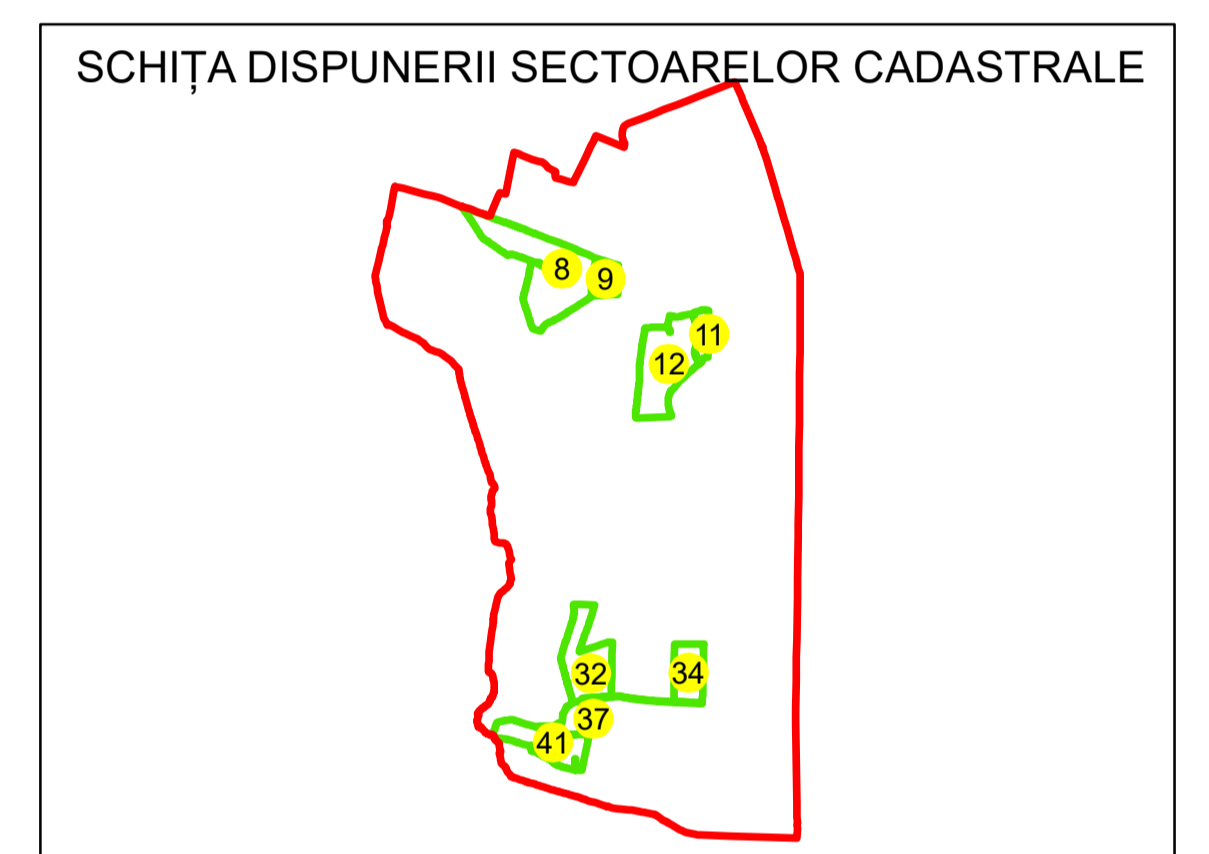

N
PLAN CADASTRAL
UAT: VOICEȘTI
JUDEȚUL VÂLCEA
 Sector Cadastral:
 32
 Scara 1:1000
 PLANȘA 1

LEGENDĂ

- Limită UAT —
- Limită intravilan —
- Limită sector cadastral —
- Limită imobil
- Limită construcții
- Număr sector cadastral 32
- Număr identificator imobil 4167
- Număr poștal 15

Sistem de proiecție: STEREO 70

Spre publicare

AGENȚIA NAȚIONALĂ DE CADASTRU ȘI PUBLICITARE IMOBILIARĂ	
Scara 1:1000	"SERVICII DE ÎNREGISTRARE SISTEMATICĂ ÎN SISTEMUL INTEGRAT DE CADASTRU ȘI CARTE FUNCİARĂ A IMOBILELOR DIN UAT VOICEȘTI JUDEȚUL VÂLCEA"
Data 21.05.2024	