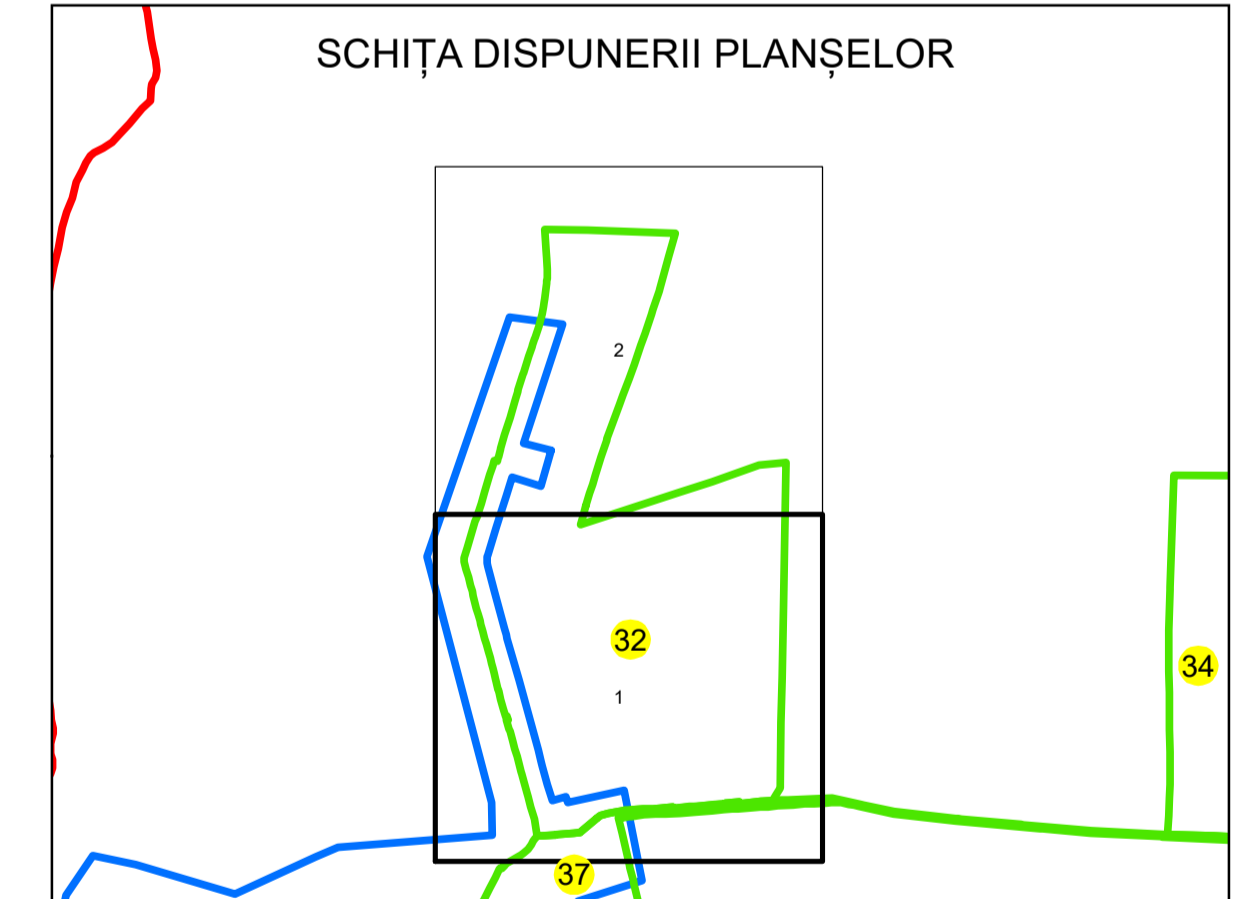

N
PLAN CADASTRAL
UAT: VOICEȘTI
JUDEȚUL VÂLCEA
 Sector Cadastral:
 32
 Scara 1:1000
 PLANȘA 1

LEGENDĂ

- Limită UAT —
- Limită intravilan —
- Limită sector cadastral —
- Limită imobil
- Limită construcții
- Număr sector cadastral 32
- Număr identificator imobil 4167
- Număr poștal 15

Sistem de proiecție: STEREO 70

Spre publicare

AGENȚIA NAȚIONALĂ DE CADASTRU ȘI PUBLICITARE IMOBILIARĂ	
Scara 1:1000	"SERVICII DE ÎNREGISTRARE SISTEMATICĂ ÎN SISTEMUL INTEGRAT DE CADASTRU ȘI CARTE FUNCİARĂ A IMOBILELOR DIN UAT VOICEȘTI JUDEȚUL VÂLCEA"
Data 21.05.2024	