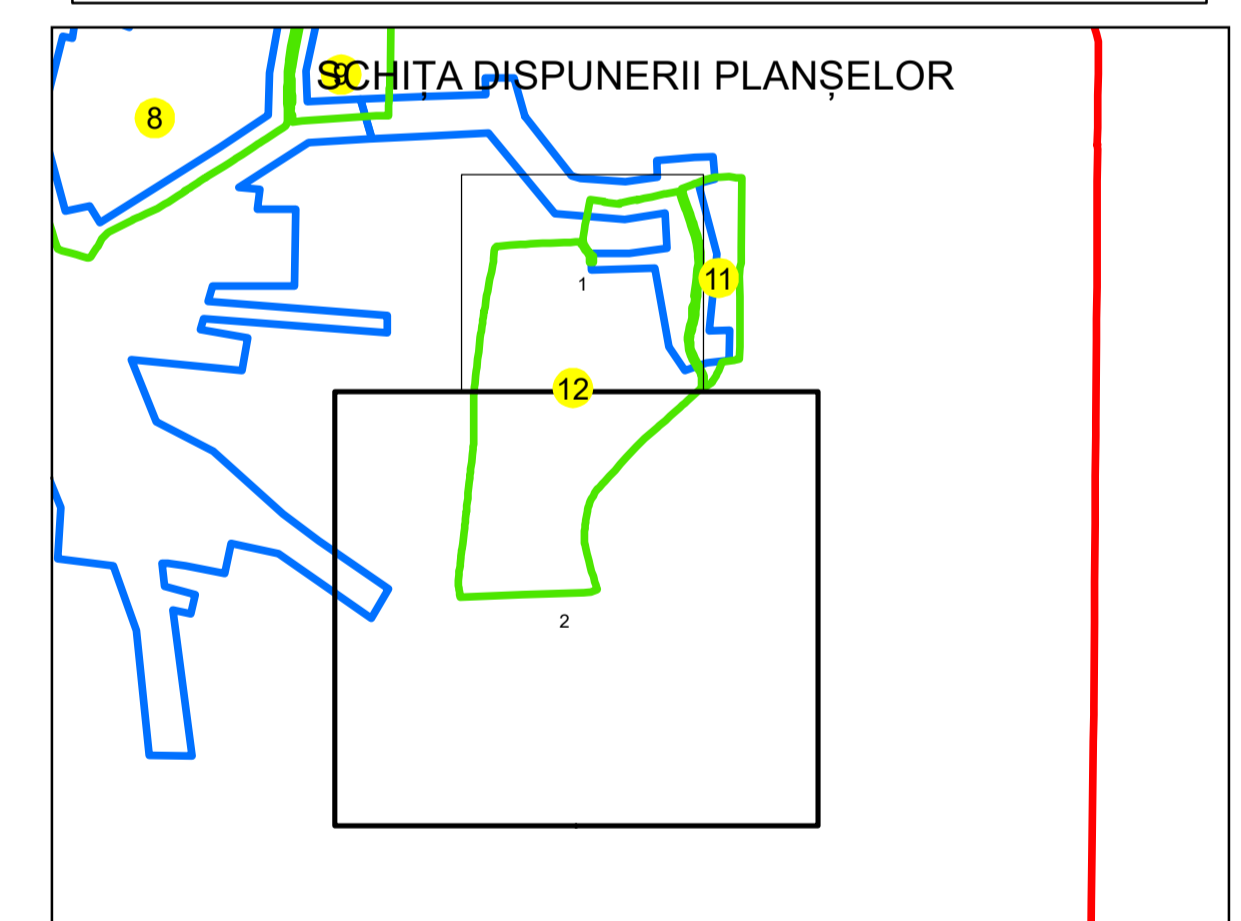

N
PLAN CADASTRAL
UAT: VOICEȘTI
JUDEȚUL VÂLCEA
Sector Cadastral:
12
Scara 1:2000
PLANȘA 2

LEGENDĂ

- Limită UAT —
- Limită intravilan —
- Limită sector cadastral —
- Limită imobil
- Limită construcții
- Număr sector cadastral 12
- Număr identificator imobil 4169
- Număr poștal 15

Sistem de proiecție: STEREO 70

Spre publicare

	AGENȚIA NAȚIONALĂ DE CADASTRU ȘI PUBLICITARE IMOBILIARĂ
Scara 1:2000	" SERVICII DE ÎNREGISTRARE SISTEMATICĂ ÎN SISTEMUL INTEGRAT DE CADASTRU ȘI CARTE FUNCİARĂ A IMOBILELOR DIN UAT VOICEȘTI JUDEȚUL VÂLCEA"
Data 21.05.2024	