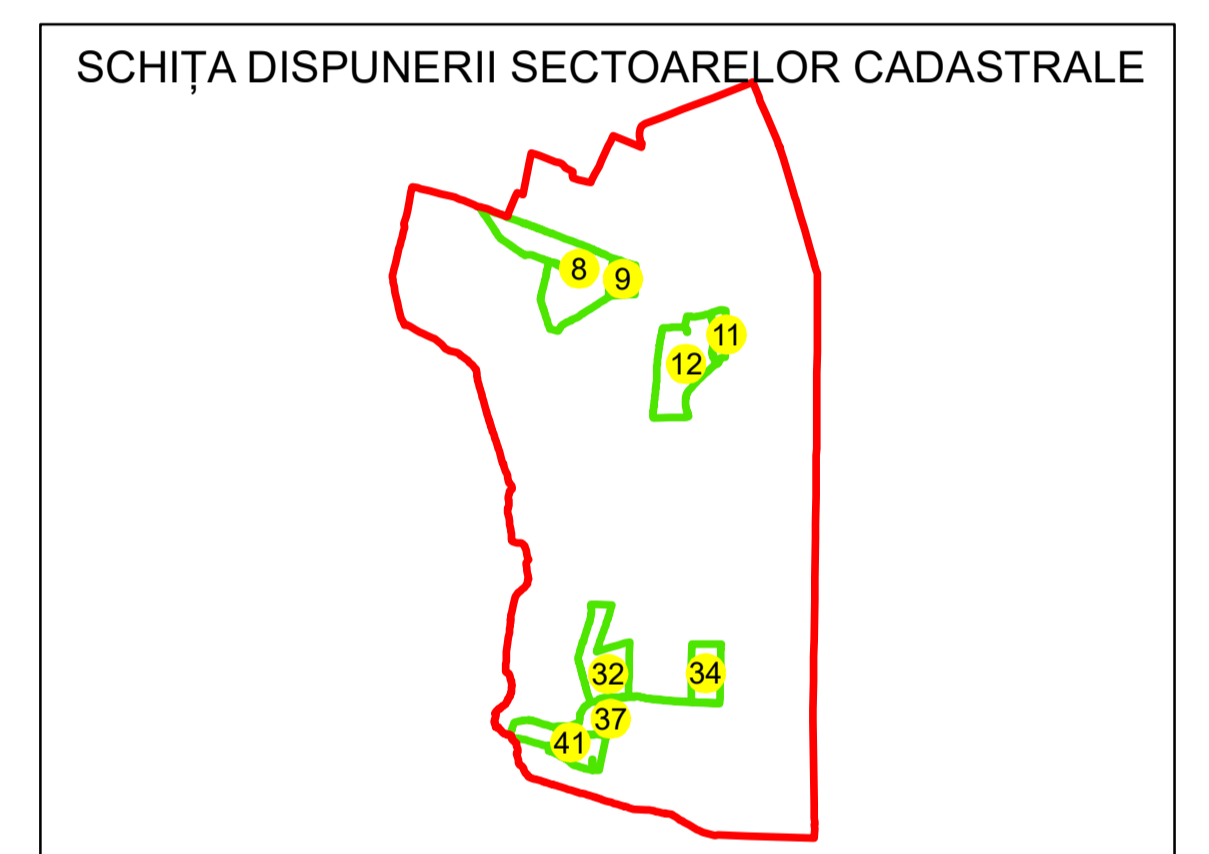

N
PLAN CADASTRAL
UAT: VOICEȘTI
JUDEȚUL VÂLCEA
Sector Cadastral:
12
Scara 1:2000
PLANȘA 2

LEGENDĂ

- Limită UAT —
- Limită intravilan —
- Limită sector cadastral —
- Limită imobil
- Limită construcții
- Număr sector cadastral 12
- Număr identificator imobil 4169
- Număr poștal 15

Sistem de proiecție: STEREO 70

Spre publicare

	AGENȚIA NAȚIONALĂ DE CADASTRU ȘI PUBLICITARE IMOBILIARĂ
Scara 1:2000	" SERVICII DE ÎNREGISTRARE SISTEMATICĂ ÎN SISTEMUL INTEGRAT DE CADASTRU ȘI CARTE FUNCİARĂ A IMOBILELOR DIN UAT VOICEȘTI JUDEȚUL VÂLCEA"
Data 21.05.2024	