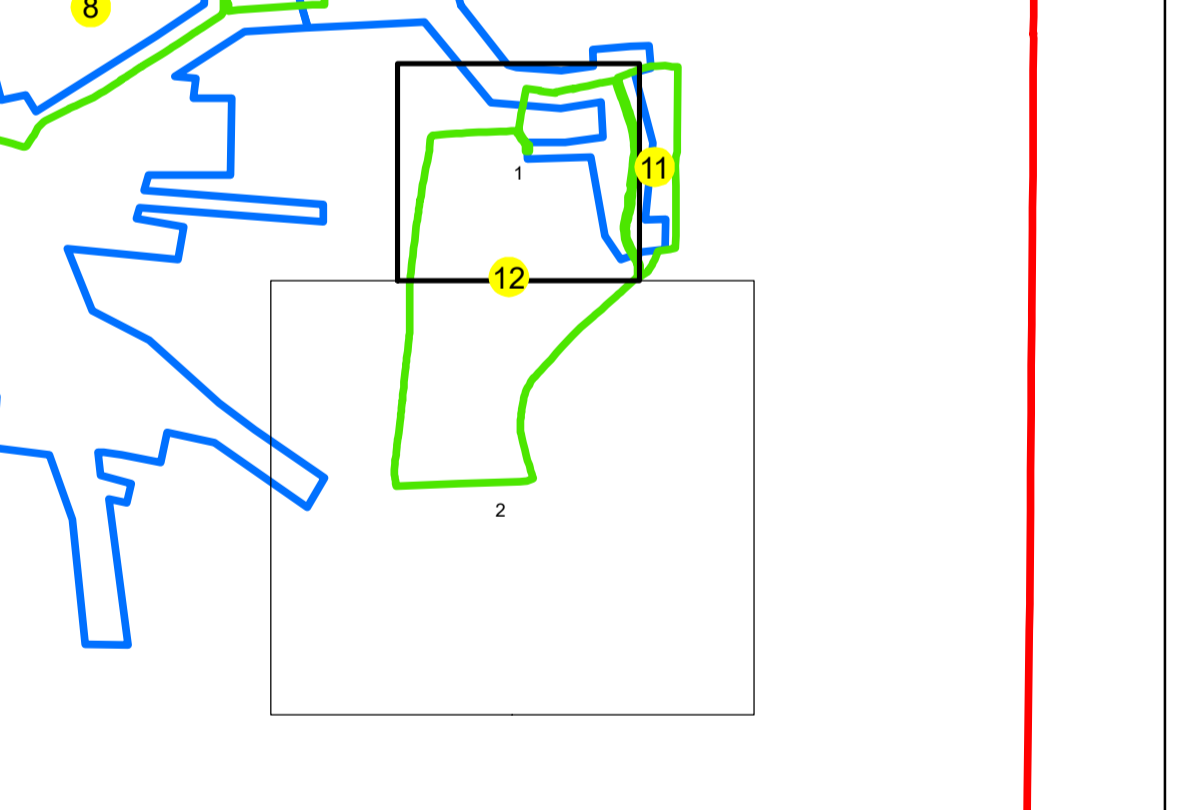

N
PLAN CADASTRAL
UAT: VOICEȘTI
JUDEȚUL VÂLCEA

Sector Cadastral:
12
 Scara 1:1000
PLANȘA 1

LEGENDĂ

- Limită UAT —
- Limită intravilan —
- Limită sector cadastral —
- Limită imobil
- Limită construcții
- Număr sector cadastral 12
- Număr identificator imobil 3714
- Număr poștal 15

SCHIȚA DISPUNERII SECTOARELOR CADASTRALE

SCHIȚA DISPUNERII PLANȘELOR

Sistem de proiecție: STEREO 70

Spre publicare

 AGENTIA NATIONALA DE CADASTRU SI PUBLICITARE IMOBILIARA	
Scara 1:1000	" SERVICII DE ÎNREGISTRARE SISTEMATICĂ ÎN SISTEMUL INTEGRAT DE CADASTRU SI CARTE FUNCİARĂ A IMOBILELOR DIN UAT VOICEȘTI JUDEȚUL VÂLCEA"
Data 21.05.2024	