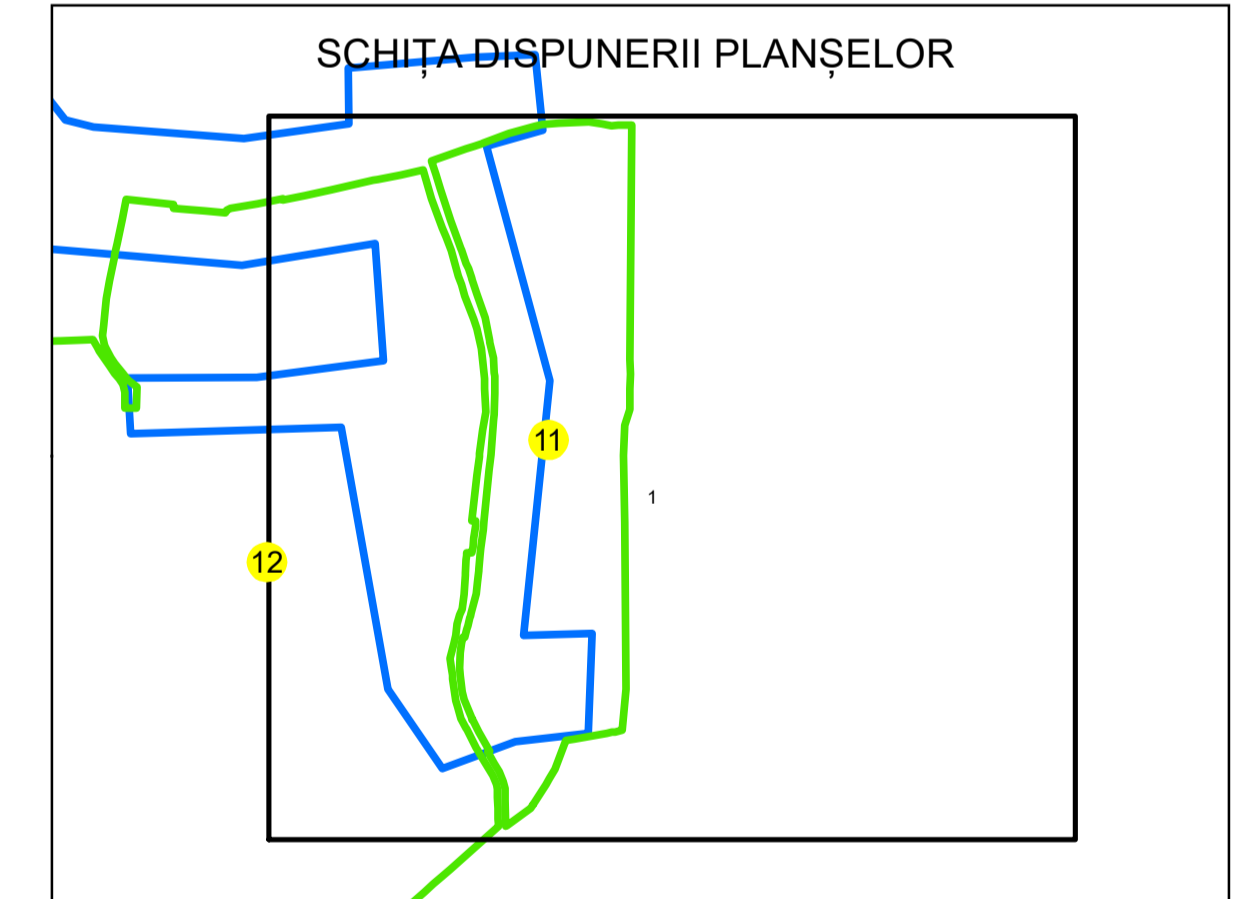

N  
**PLAN CADASTRAL**  
**UAT: VOICEȘTI**  
**JUDEȚUL VÂLCEA**  
 Sector Cadastral:  
 11  
 Scara 1:1000  
 PLANȘA 1

**LEGENDĂ**

- Limită UAT —
- Limită intravilan —
- Limită sector cadastral —
- Limită imobil
- Limită construcții
- Număr sector cadastral 11
- Număr identificator imobil 4171
- Număr poștal 15

Sistem de proiecție: STEREO 70

Spre publicare

	<b>AGENTIA NATIONALA DE          CADASTRU SI PUBLICITARE IMOBILIARA</b>
Scara 1:1000	<b>"SERVICII DE ÎNREGISTRARE          SISTEMATICĂ ÎN SISTEMUL          INTEGRAT DE CADASTRU          SI CARTE FUNCİARĂ A          IMOBILELOR DIN UAT          VOICEȘTI JUDEȚUL VÂLCEA"</b>
Data 21.05.2024	