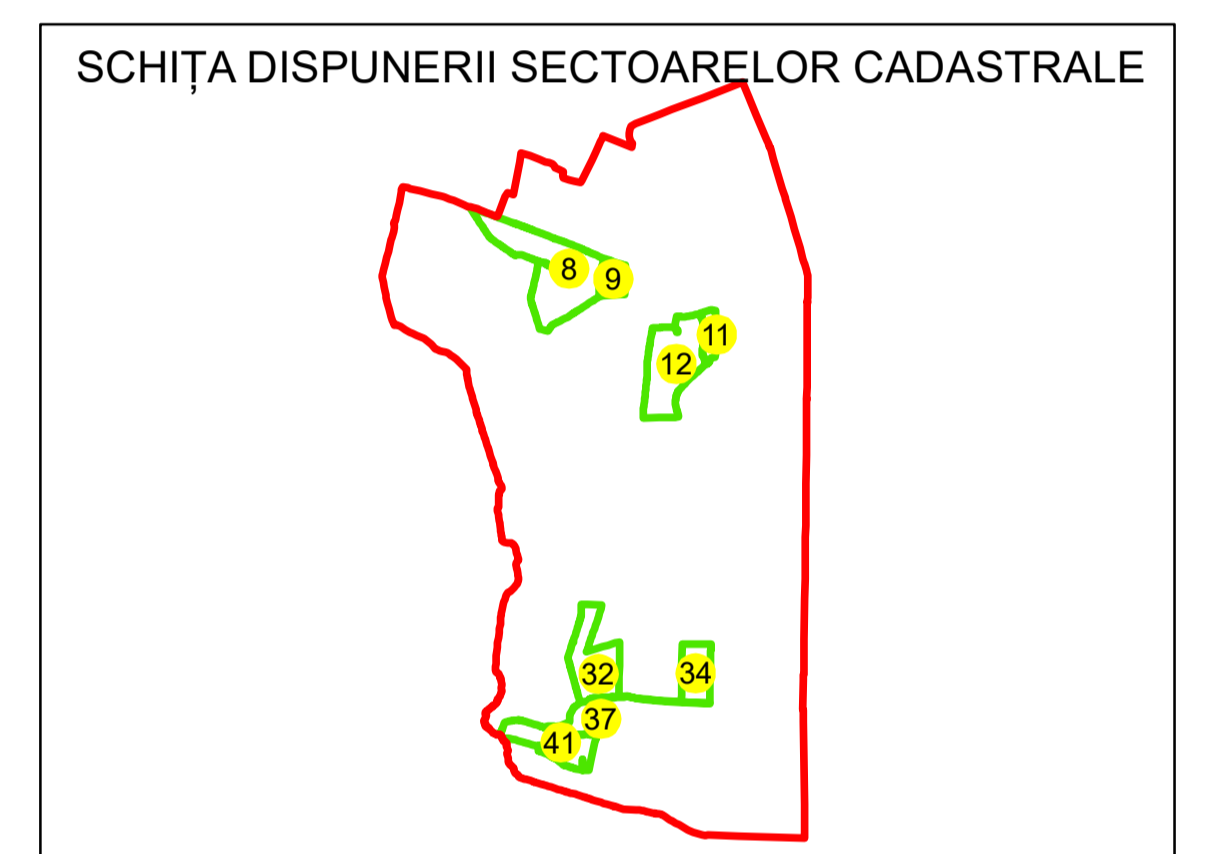

N  
**PLAN CADASTRAL**  
**UAT: VOICEȘTI**  
**JUDEȚUL VÂLCEA**  
 Sector Cadastral:  
 11  
 Scara 1:1000  
 PLANȘA 1

**LEGENDĂ**

- Limită UAT —
- Limită intravilan —
- Limită sector cadastral —
- Limită imobil
- Limită construcții
- Număr sector cadastral 11
- Număr identificator imobil 4171
- Număr poștal 15

Sistem de proiecție: STEREO 70

Spre publicare

	<b>AGENTIA NATIONALA DE          CADASTRU SI PUBLICITARE IMOBILIARA</b>
Scara 1:1000	<b>"SERVICII DE ÎNREGISTRARE          SISTEMATICĂ ÎN SISTEMUL          INTEGRAT DE CADASTRU          SI CARTE FUNCİARĂ A          IMOBILELOR DIN UAT          VOICEȘTI JUDEȚUL VÂLCEA"</b>
Data 21.05.2024	