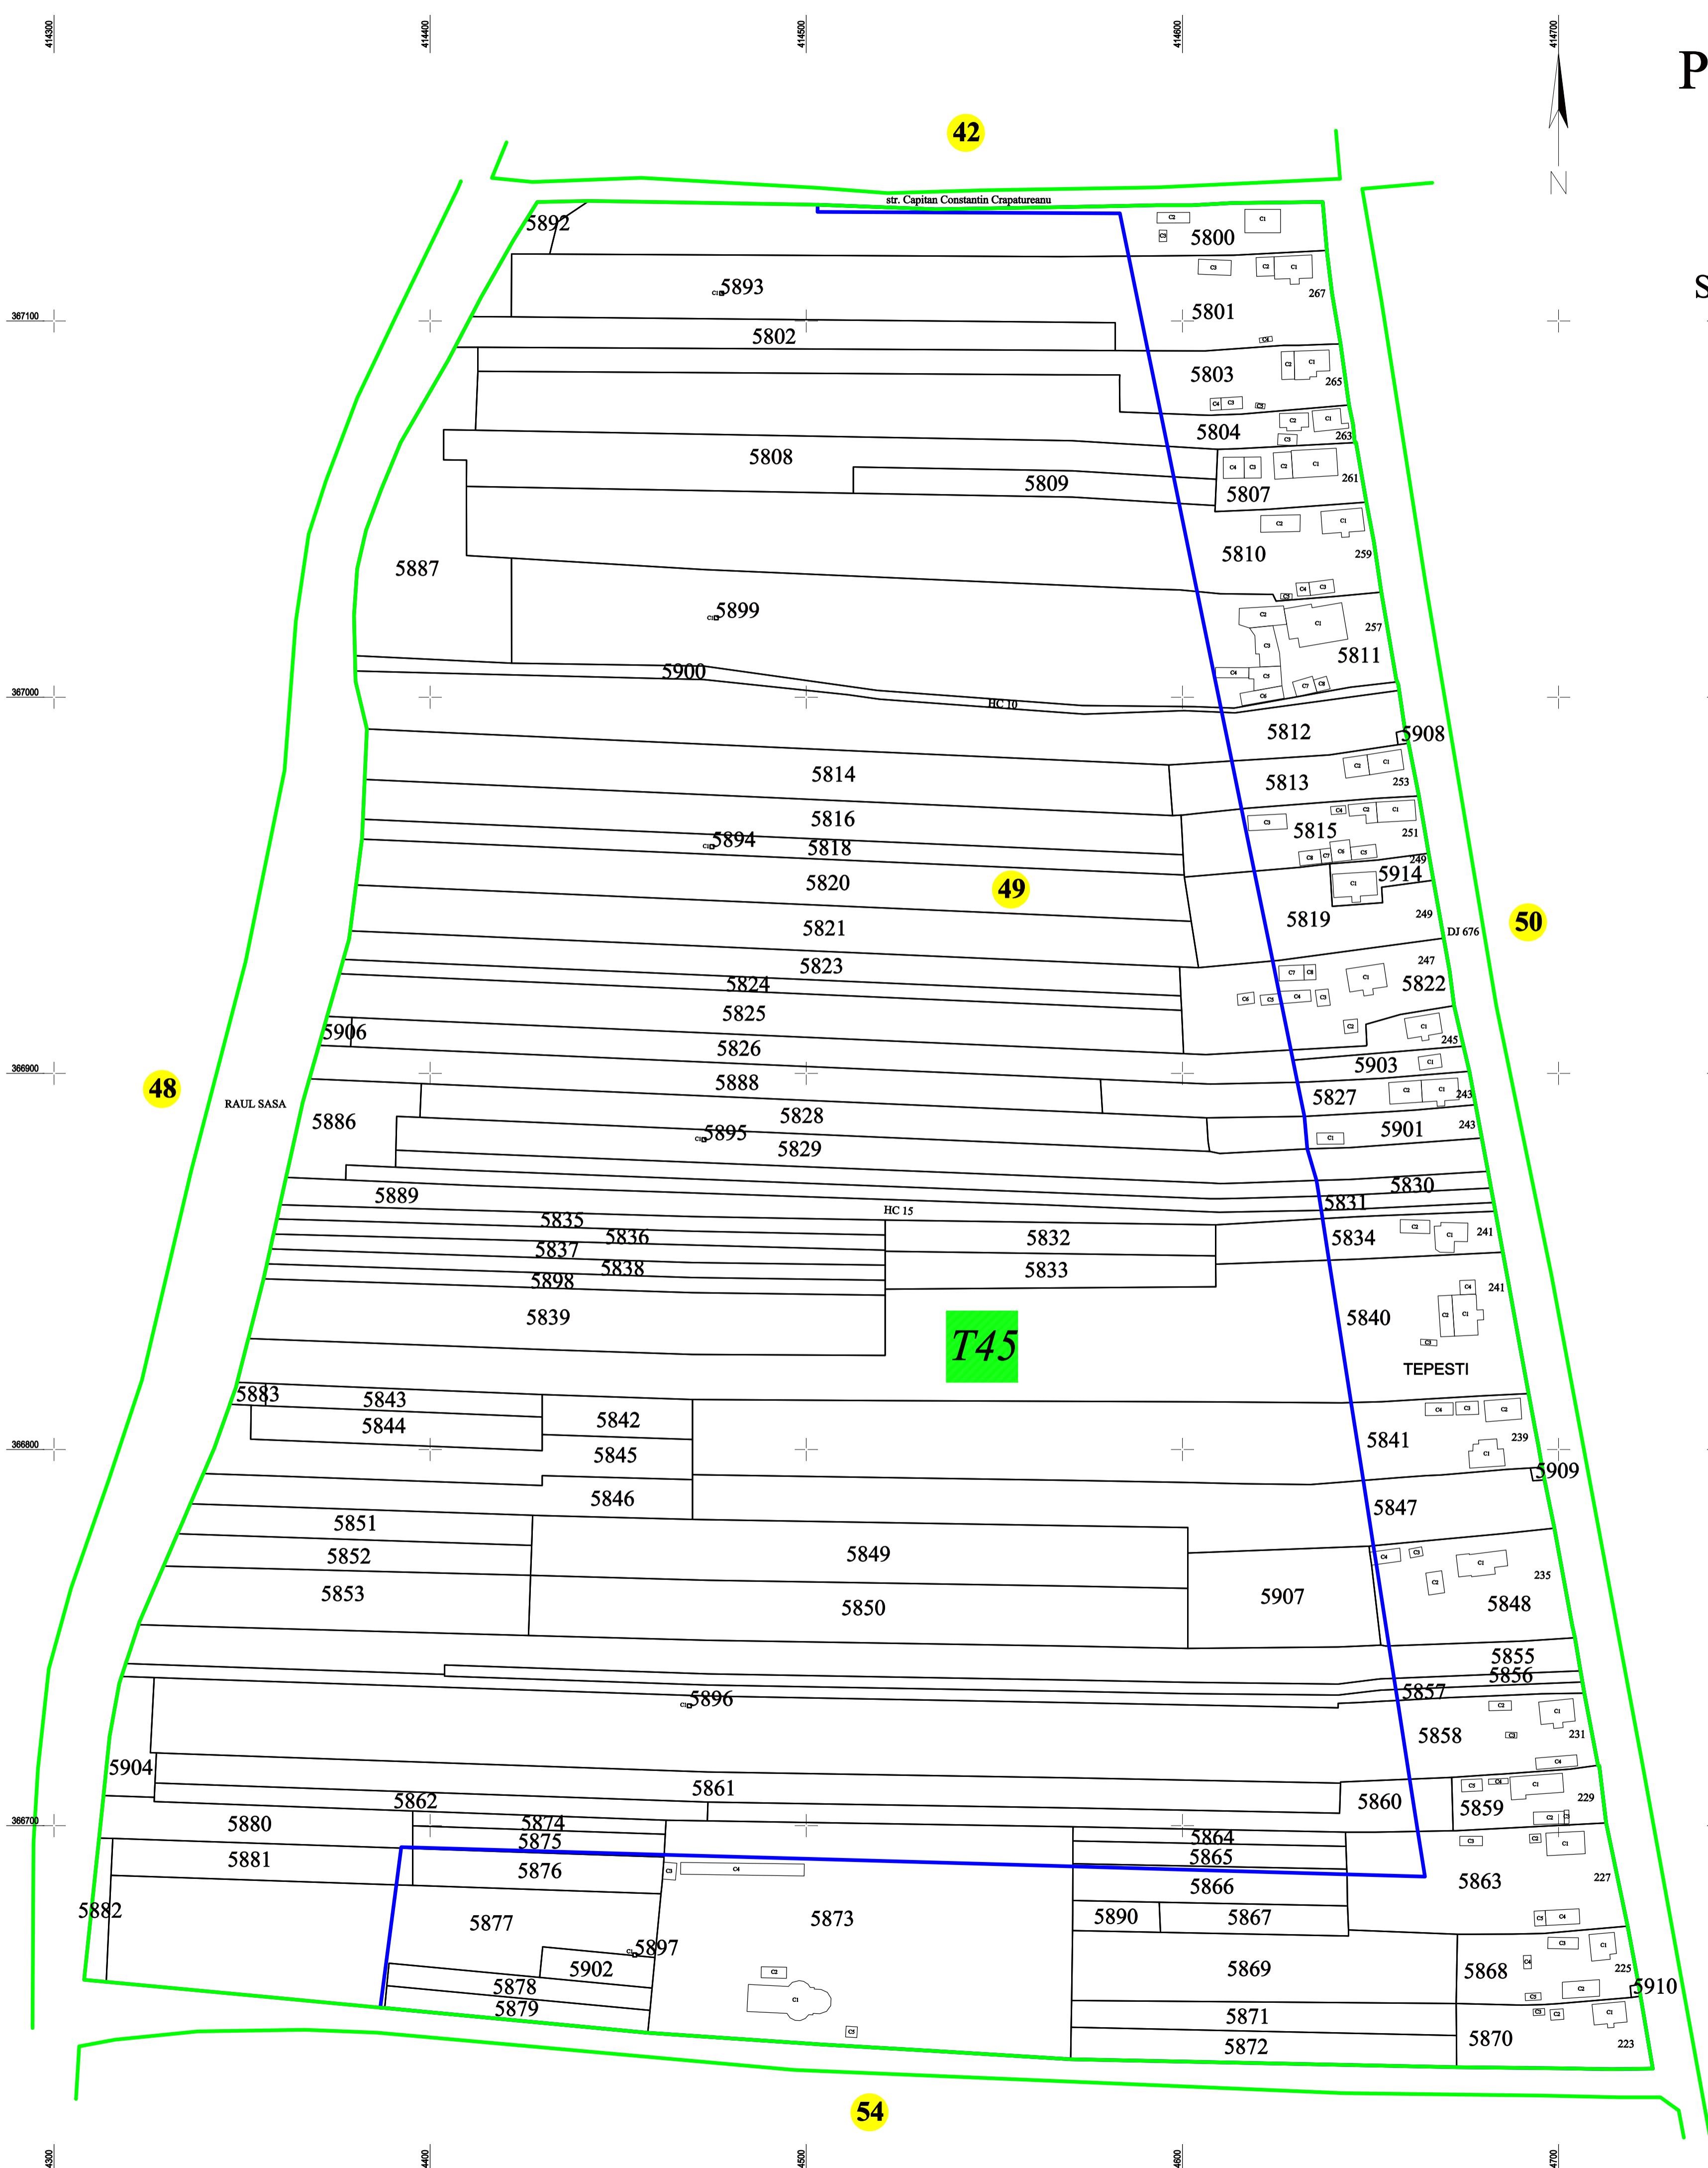

PLAN CADASTRAL

UAT TETOIU

JUDETUL VALCEA

Sectorul cadastral 49

Sistem de proiectie: STEREO 1970

Scara 1:1000

SCHEMA DE DISPUNERE A SECTOARELOR CADASTRALE

Legenda:

- Limita UAT
- Limita Sector cadastral
- 49 Numar Sector cadastral
- Limita Intravilan
- Limita Taria
- T45 Numar Taria
- Limita Imobil
- "FRASINET" Toponimie
- 223 Nr.postal
- UAT ZATRENI UAT vecini
- Localitate TEPESTI

| | |
|---------------------------|---------------------|
| Executat, nume si prenume | Semnata si stampila |
| SC TOPOSYSTEM SRL | |
| ing. Ana Popescu | |
| Data: 18.03.2026 | |

SC TOPOSYSTEM SRL CRAIOVA
 CLASA III, SERIA RO-B-I, NR. 2041
 POPOSCU ANA
 CATEGORIA A, SERIA RO-B-F, NR. 1840