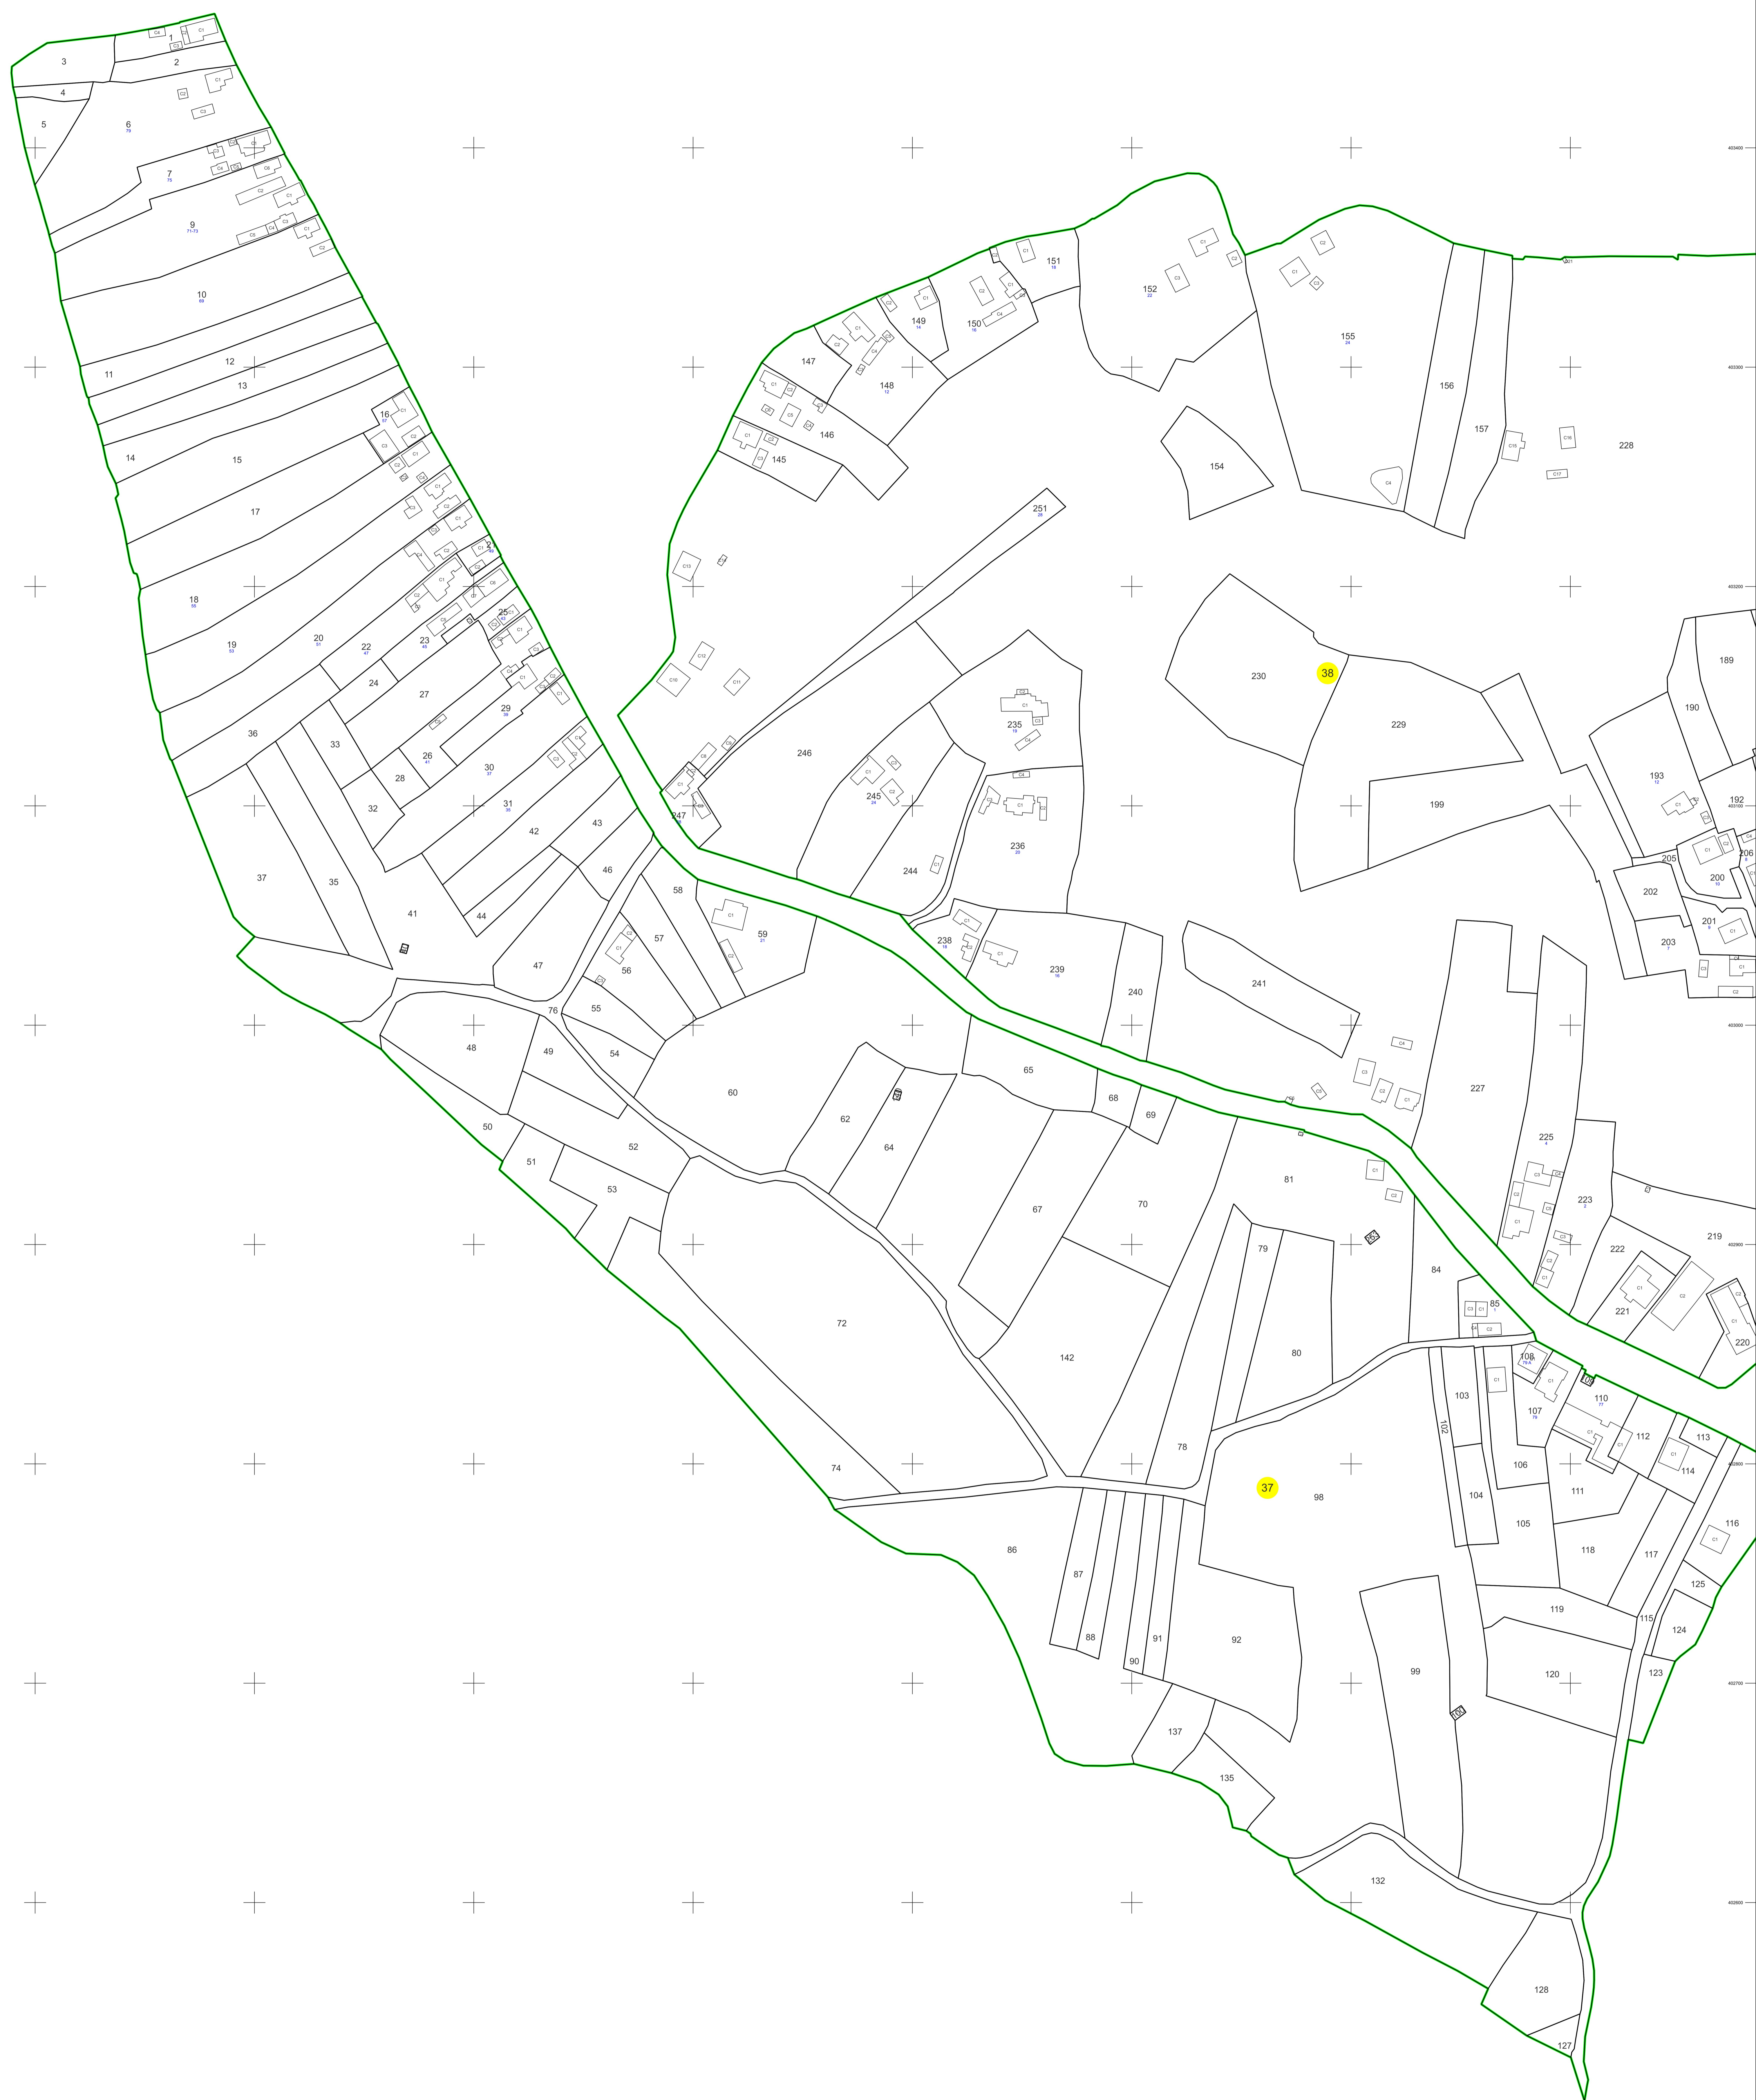

PLAN CADASTRAL
U.A.T. Stoenesti, județul Vâlcea, sectorul cadastral 0, 37, 38

Scara 1 : 1000

Sistem de proiecție Stereografic 1970

Planșa 1
Spre publicare

SC KOMORA ENGINEERING SRL

Schema de racordare a planșelor

Schița cu dispunerea sectorului cadastral

LEGENDĂ

- Limită UAT
- Limită sector cadastral
- Limită intravilan
- Limită imobil
- Limită construcție
- Număr sector cadastral
- ID imobil
- Corp construcție
- Număr poștal