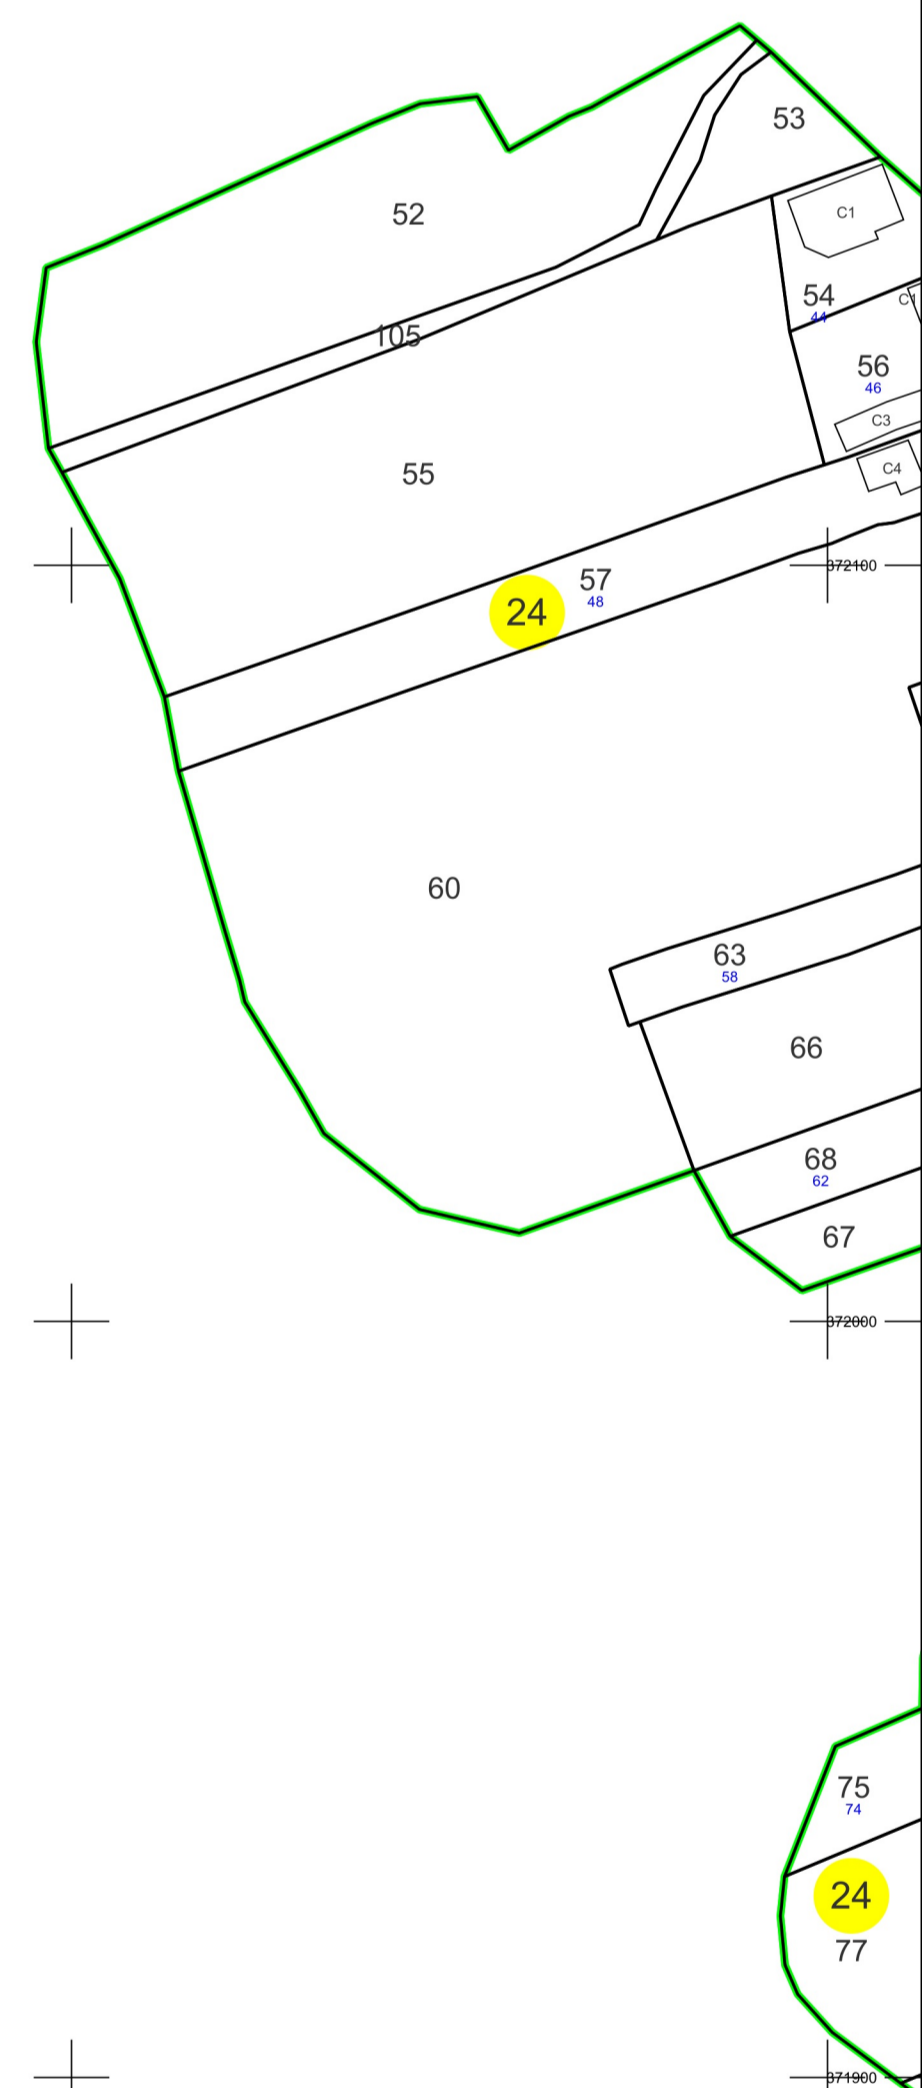

PLAN CADASTRAL

U.A.T. Scundu, județul Vâlcea, sectorul cadastral 0, 19, 24

Scara 1 : 1000

Sistem de proiecție Stereografic 1970

Planșa 1
Spre publicare

SC KOMORA ENGINEERING SRL

Schema de racordare a planșelor

Schița cu dispunerea sectorului cadastral

LEGENDĂ

- Limită UAT
- Limită sector cadastral
- Limită intravilan
- Limită imobil
- Limită construcție
- Număr sector cadastral
- ID imobil
- Corp construcție
- Număr poștal