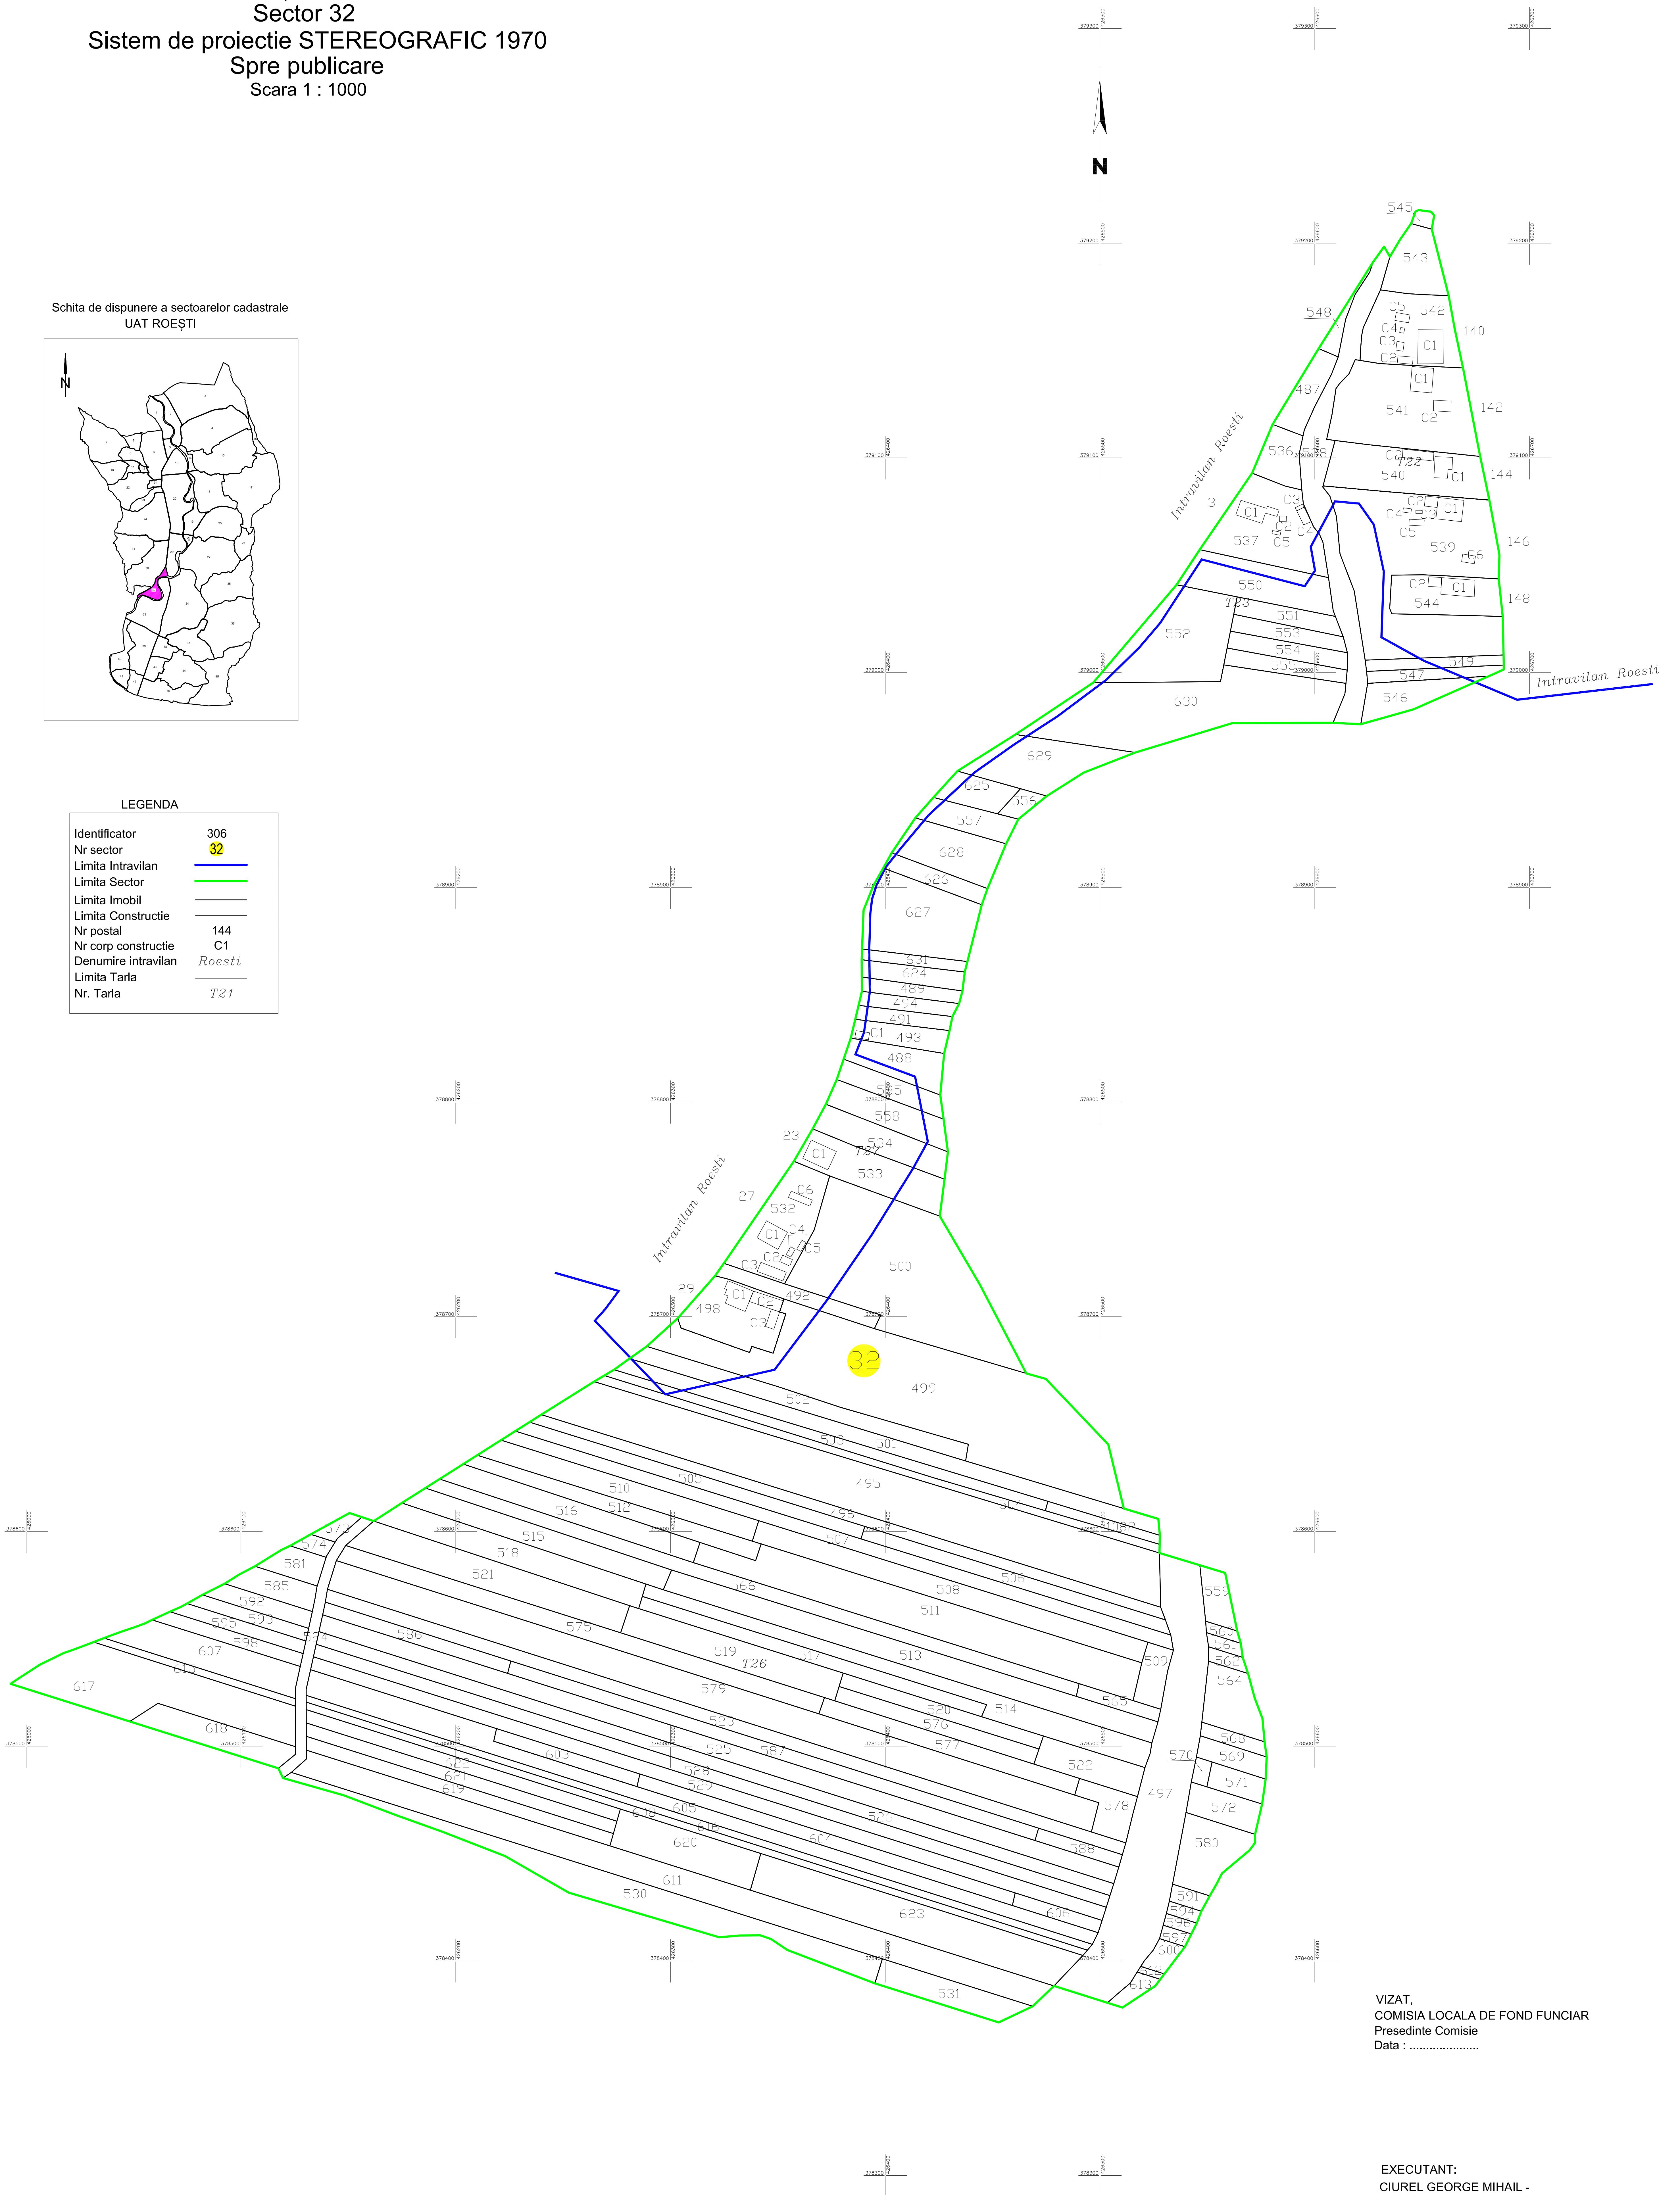

PLAN CADASTRAL
 UAT ROEȘTI
 JUDEȚ VALCEA
 Sector 32
 Sistem de proiectie STEREOGRAFIC 1970
 Spre publicare
 Scara 1 : 1000

Schita de dispunere a sectoarelor cadastrale
 UAT ROEȘTI

LEGENDA

Identificator	306
Nr sector	32
Limita Intravilan	—
Limita Sector	—
Limita Imobil	—
Limita Constructie	—
Nr postal	144
Nr corp constructie	C1
Denumire intravilan	Roesti
Limita Tarla	—
Nr. Tarla	T21

VIZAT,
 COMISIA LOCALA DE FOND FUNCJAR
 Presedinte Comisie
 Data :

EXECUTANT:
 CIUREL GEORGE MIHAIL -
 - CADASTRU, GEODEZIE SI CARTOGRAFIE.
 DATA:.....