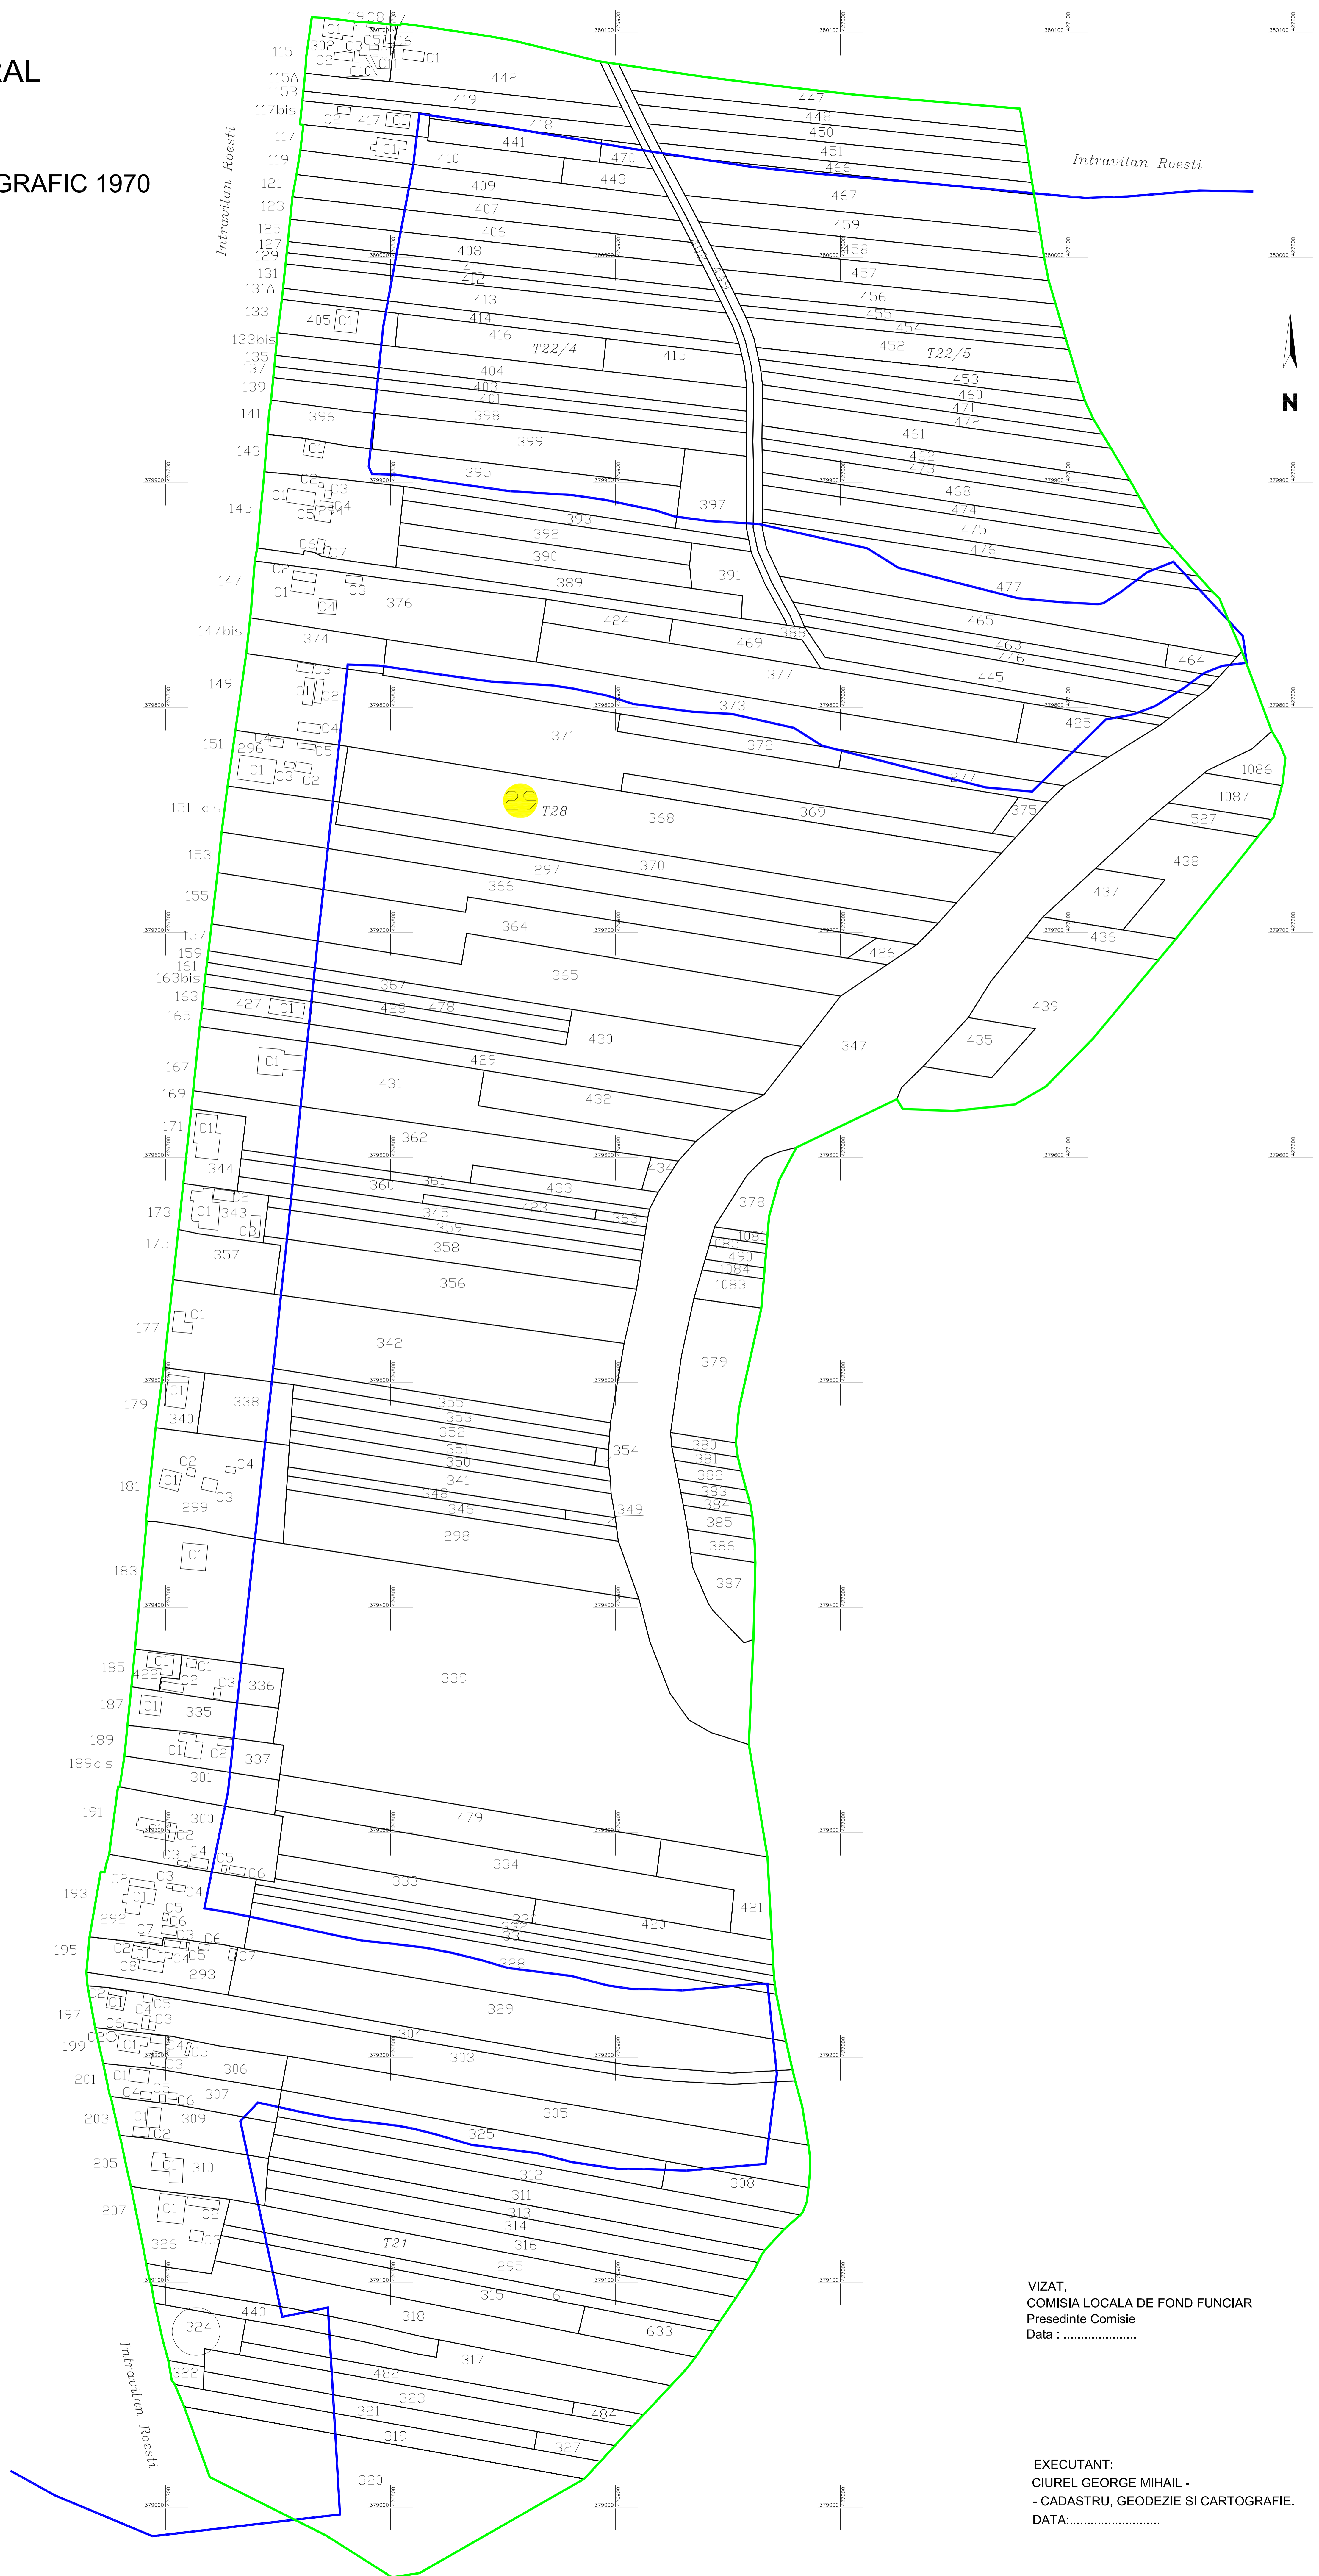

PLAN CADASTRAL
UAT ROEȘTI
JUDEȚ VALCEA
Sector 29
Sistem de proiectie STEREOGRAFIC 1970
Spre publicare
Scara 1 : 1000

Schita de dispunere a sectoarelor cadastrale
 UAT ROEȘTI

LEGENDA

Identificator	306
Nr sector	29
Limita Intravilan	— (blue line)
Limita Sector	— (green line)
Limita Imobil	— (black line)
Limita Constructie	— (black line)
Nr postal	253
Nr corp constructie	C1
Denumire intravilan	Roesti
Limita Tarla	— (black line)
Nr. Tarla	T21

VIZAT,
 COMISIA LOCALA DE FOND FUNCJAR
 Presedinte Comisie
 Data :

EXECUTANT:
 CIUREL GEORGE MIHAIL -
 - CADASTRU, GEODEZIE SI CARTOGRAFIE.
 DATA:.....