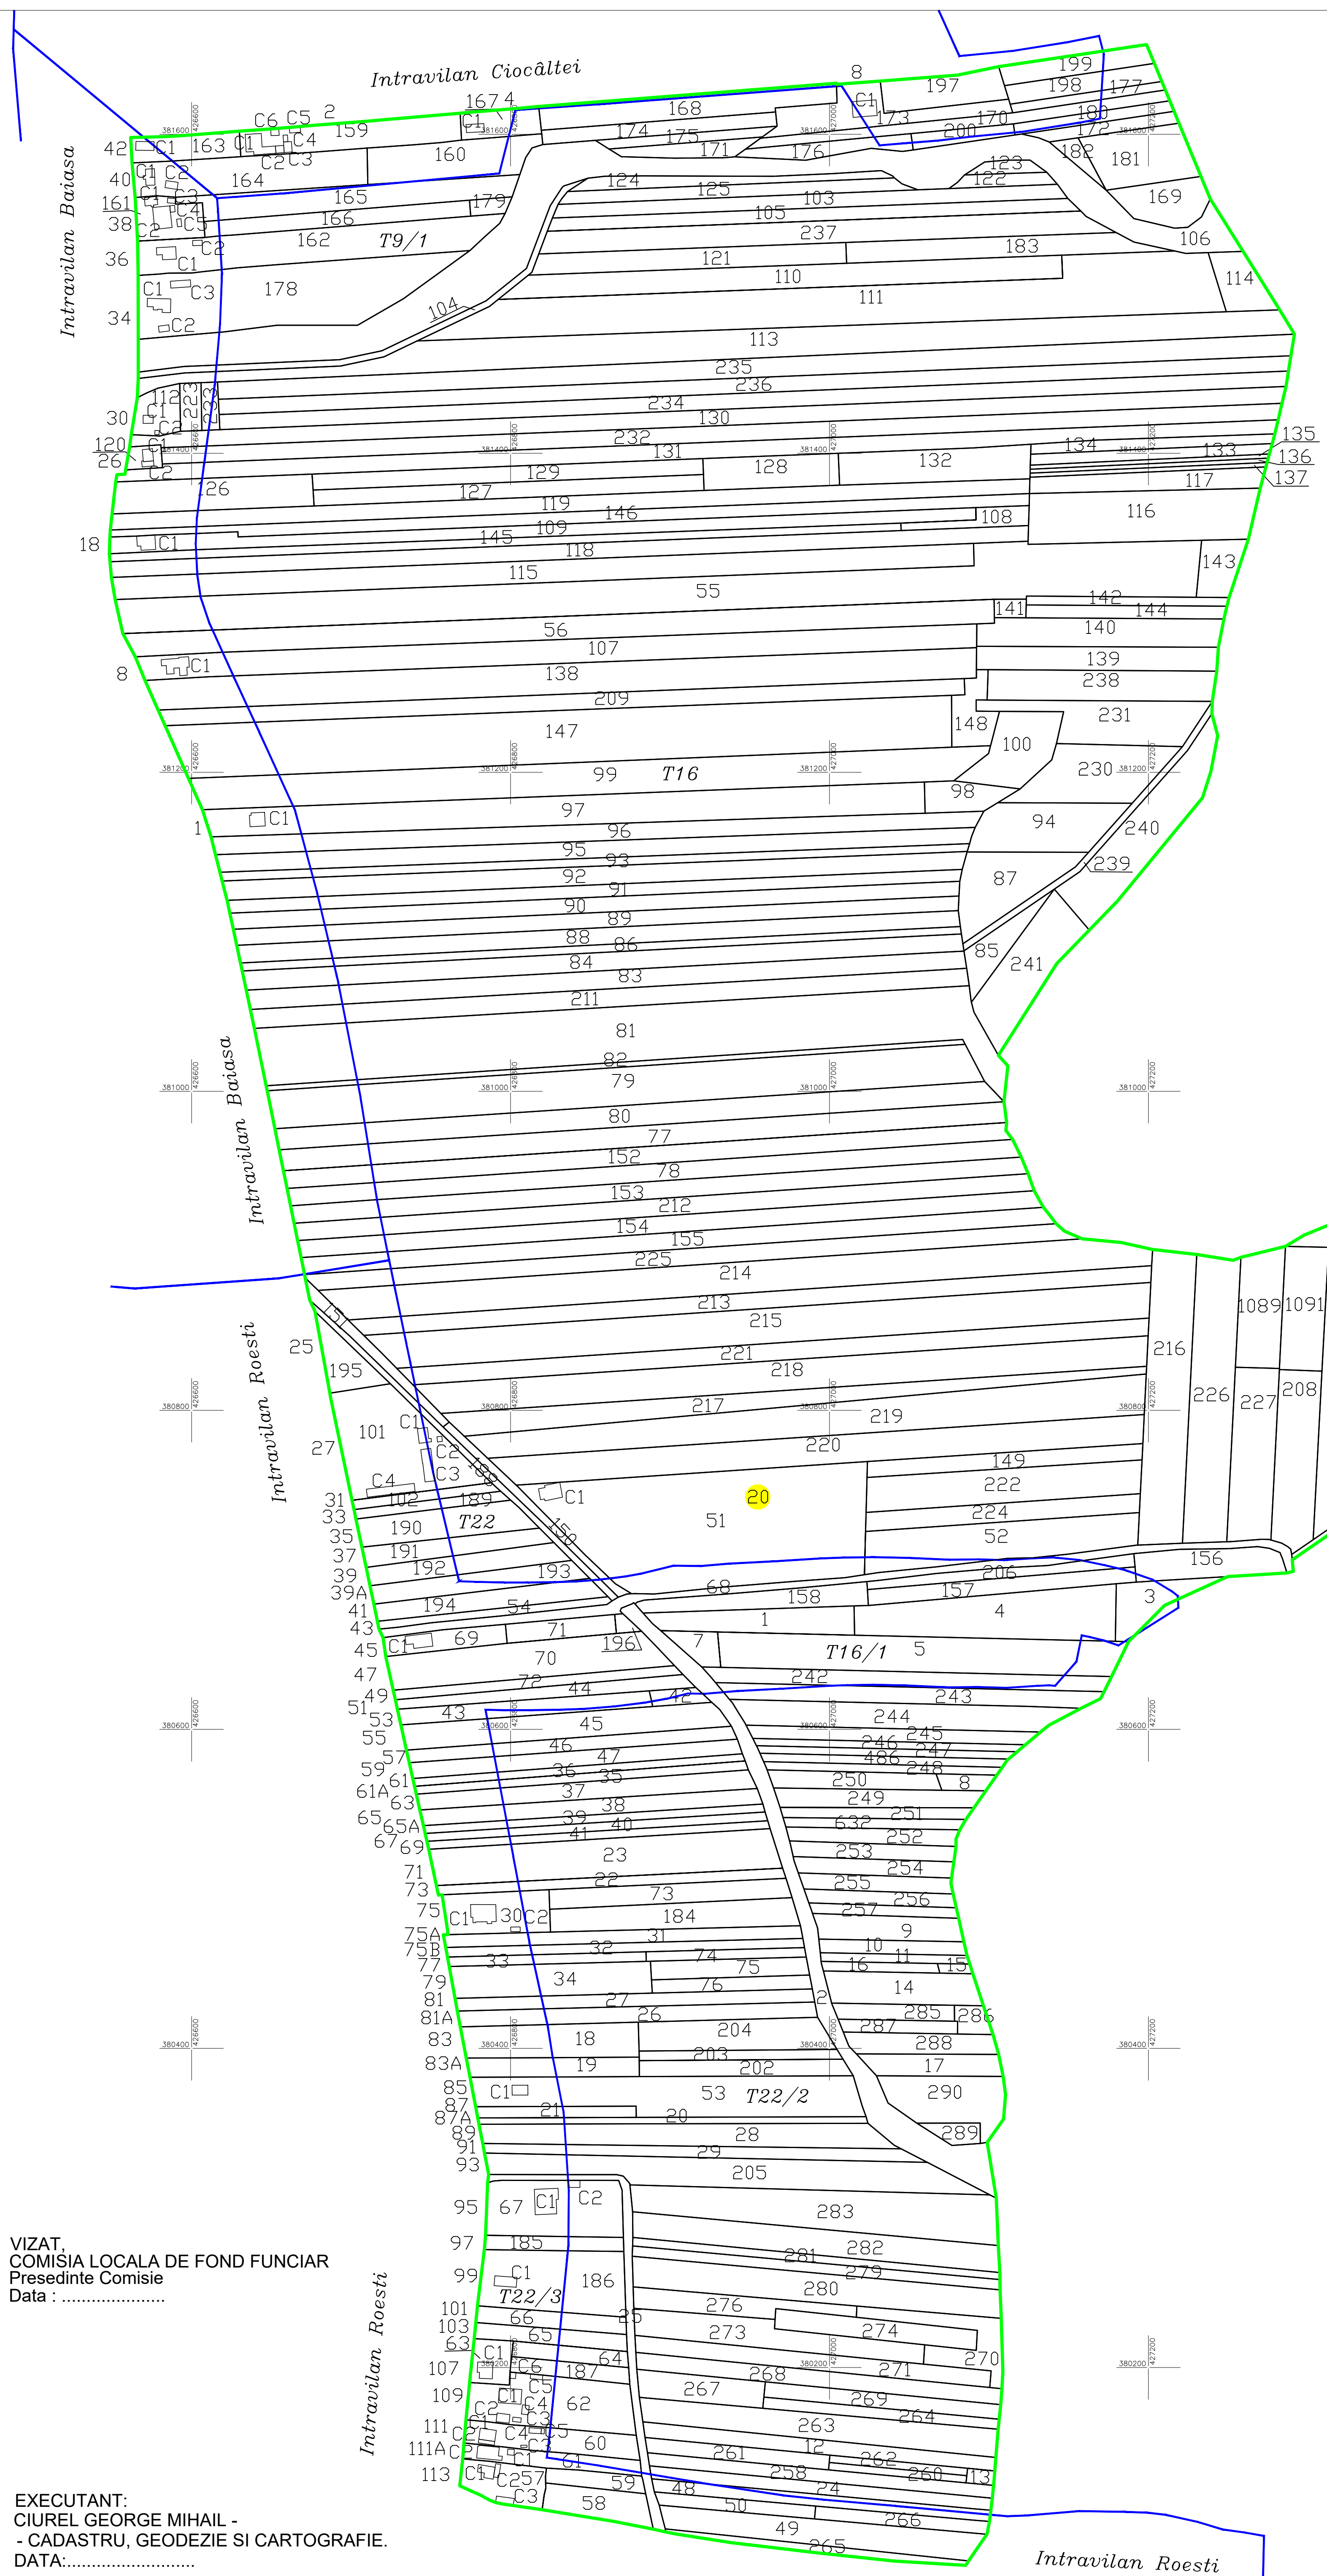

**PLAN CADASTRAL  
 UAT ROEȘTI  
 JUDEȚ VALCEA  
 Sector 20  
 Sistem de proiectie  
 STEREOGRAFIC 1970  
 Spre publicare  
 Scara 1 : 2000**

**LEGENDA**

Identificator	306
Nr sector	<b>20</b>
Limita Intravilan	
Limita Sector	
Limita Imobil	
Limita Constructie	
Nr postal	38
Nr corp constructie	C1
Denumire intravilan	Roesti
Limita Tarla	
Nr. Tarla	T16

Schita de dispunere a sectoarelor cadastrale  
 UAT ROEȘTI

VIZAT,  
 COMISIA LOCALA DE FOND FUNCJAR  
 Presedinte Comisie  
 Data : .....

EXECUTANT:  
 CIUREL GEORGE MIHAIL -  
 - CADASTRU, GEODEZIE SI CARTOGRAFIE.  
 DATA:.....

Intravilan Roesti