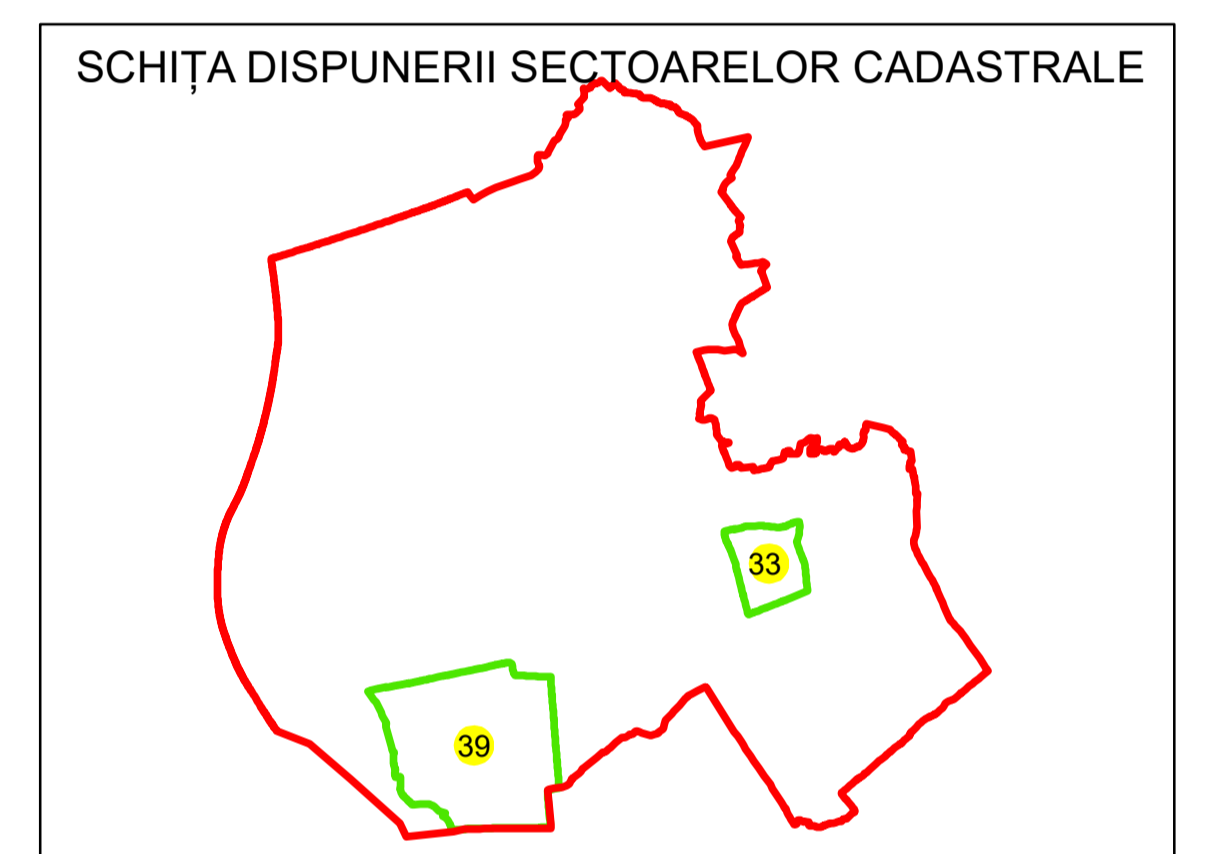

N
PLAN CADASTRAL
UAT: OLANU
JUDEȚUL VÂLCEA
Sector Cadastral:
39
Scara 1:2000
PLANȘA 6

LEGENDĂ

- Limită UAT —
- Limită intravilan —
- Limită sector cadastral —
- Limită imobil
- Limită construcții
- Număr sector cadastral **39**
- Număr identificator imobil **4188**
- Număr poștal **15**

Sistem de proiecție: STEREO 70

Spre publicare

 AGENCIA NAȚIONALĂ DE CADASTRU ȘI PUBLICITARE IMOBILIARĂ	
Scara 1:2000	"SERVICII DE ÎNREGISTRARE SISTEMATICĂ ÎN SISTEMUL INTEGRAT DE CADASTRU ȘI CARTE FUNCİARĂ A IMOBILELOR DIN UAT OLANU JUDEȚUL VÂLCEA"
Data 16.03.2026	