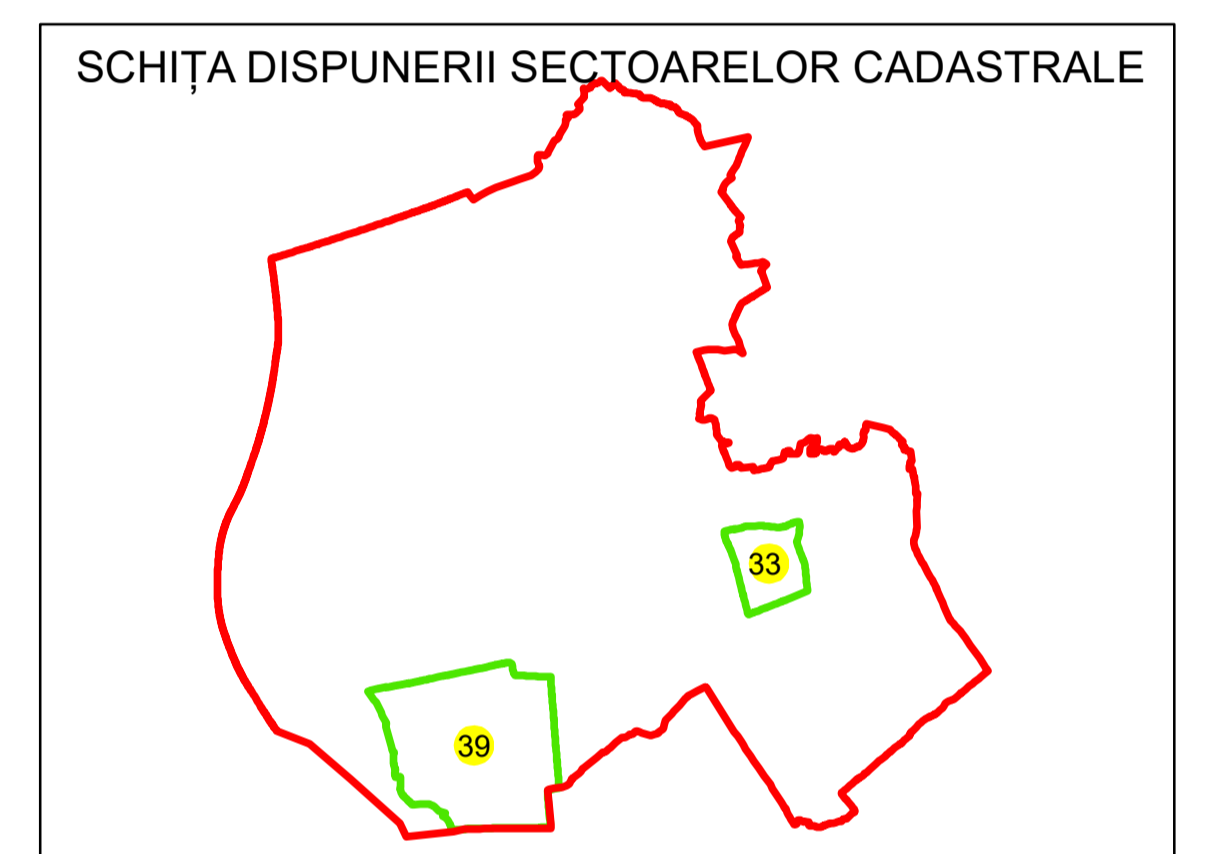

N
PLAN CADASTRAL
UAT: OLANU
JUDEȚUL VÂLCEA
Sector Cadastral:
39
Scara 1:1000
PLANȘA 4

LEGENDĂ

- Limită UAT —
- Limită intravilan —
- Limită sector cadastral —
- Limită imobil
- Limită construcții
- Număr sector cadastral 39
- Număr identificator imobil 3972
- Număr poștal 15

Sistem de proiecție: STEREO 70

Spre publicare

	AGENCIA NAȚIONALĂ DE CADASTRU ȘI PUBLICITARE IMOBILIARĂ
Scara 1:1000	"SERVICII DE ÎNREGISTRARE SISTEMATICĂ ÎN SISTEMUL INTEGRAT DE CADASTRU ȘI CARTE FUNCIARĂ A IMOBILELOR DIN UAT OLANU JUDEȚUL VÂLCEA"
Data 16.03.2026	