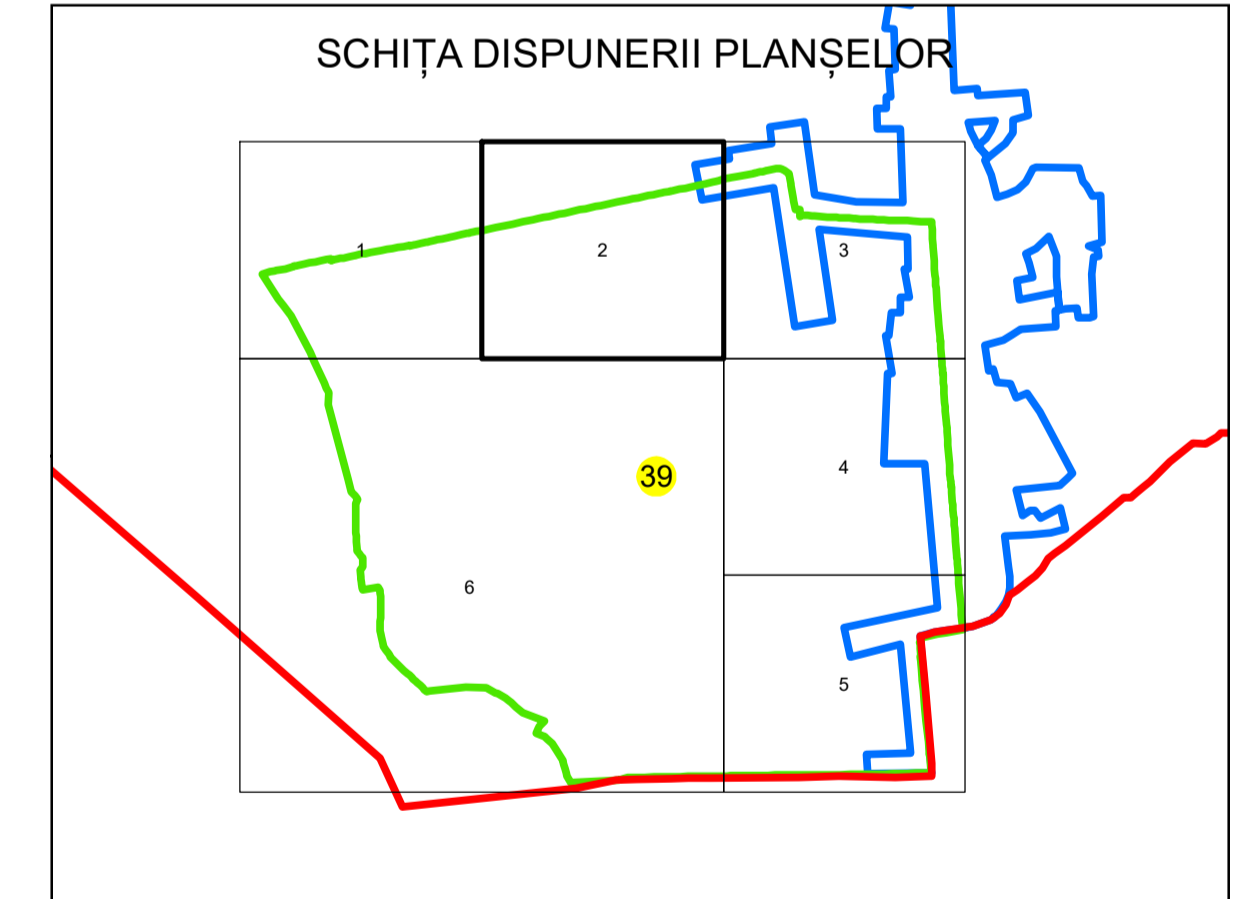

N  
**PLAN CADASTRAL**  
**UAT: OLANU**  
**JUDEȚUL VÂLCEA**  
Sector Cadastral:  
**39**  
Scara 1:1000  
**PLANȘA 2**

**LEGENDĂ**

- Limită UAT —
- Limită intravilan —
- Limită sector cadastral —
- Limită imobil
- Limită construcții
- Număr sector cadastral 39
- Număr identificator imobil 4757
- Număr poștal 15

Sistem de proiecție: STEREO 70

Spre publicare

<b>AGENȚIA NAȚIONALĂ DE CADASTRU ȘI PUBLICITARE IMOBILIARĂ</b>	
Scara 1:1000	<b>"SERVICII DE ÎNREGISTRARE SISTEMATICĂ ÎN SISTEMUL INTEGRAT DE CADASTRU ȘI CARTE FUNCİARĂ A IMOBILELOR DIN UAT OLANU JUDEȚUL VÂLCEA"</b>
Data 16.03.2026	