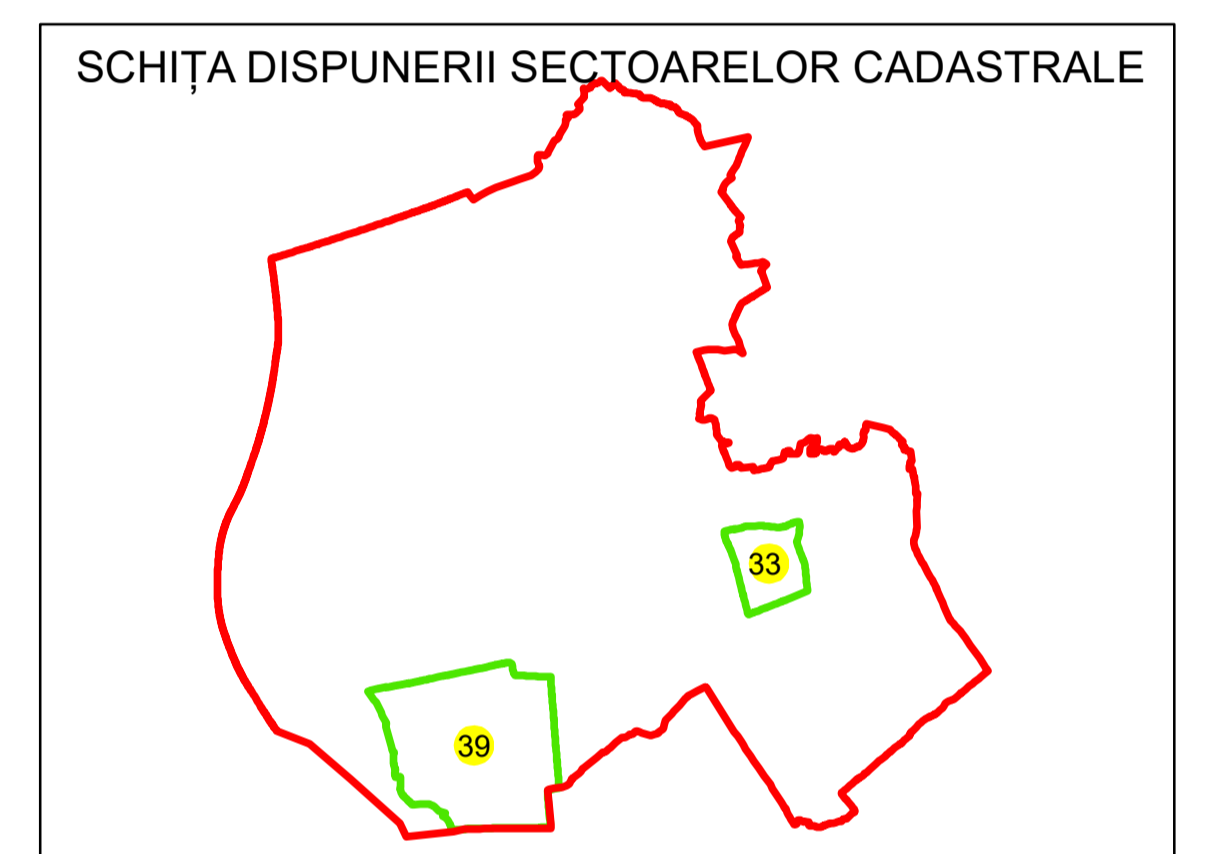

N  
**PLAN CADASTRAL**  
**UAT: OLANU**  
**JUDEȚUL VÂLCEA**  
Sector Cadastral:  
**39**  
Scara 1:1000  
**PLANȘA 2**

**LEGENDĂ**

- Limită UAT —
- Limită intravilan —
- Limită sector cadastral —
- Limită imobil
- Limită construcții
- Număr sector cadastral 39
- Număr identificator imobil 4757
- Număr poștal 15

Sistem de proiecție: STEREO 70

Spre publicare

<b>AGENȚIA NAȚIONALĂ DE CADASTRU ȘI PUBLICITARE IMOBILIARĂ</b>	
Scara 1:1000	<b>"SERVICII DE ÎNREGISTRARE SISTEMATICĂ ÎN SISTEMUL INTEGRAT DE CADASTRU ȘI CARTE FUNCİARĂ A IMOBILELOR DIN UAT OLANU JUDEȚUL VÂLCEA"</b>
Data 16.03.2026	