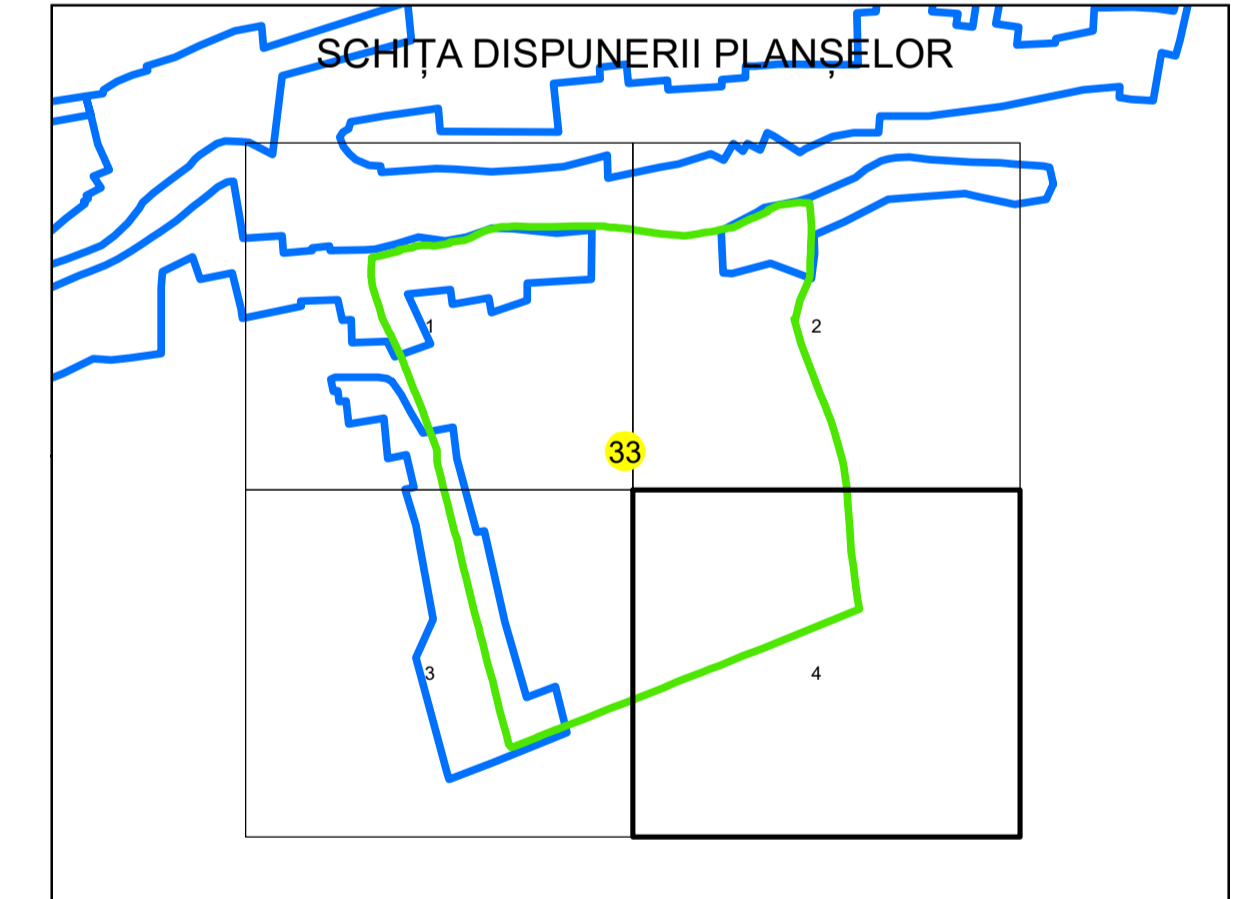

N  
**PLAN CADASTRAL**  
**UAT: OLANU**  
**JUDEȚUL VÂLCEA**  
 Sector Cadastral:  
 33  
 Scara 1:1000  
**PLANȘA 4**

**LEGENDĂ**

- Limită UAT —
- Limită intravilan —
- Limită sector cadastral —
- Limită imobil
- Limită construcții
- Număr sector cadastral 33
- Număr identificator imobil 4394
- Număr poștal 15

Sistem de proiecție: STEREO 70

Spre publicare

 <b>AGENCIA NAȚIONALĂ DE CADASTRU ȘI PUBLICITARE IMOBILIARĂ</b>	
Scara 1:1000	"SERVICII DE ÎNREGISTRARE SISTEMATICĂ ÎN SISTEMUL INTEGRAT DE CADASTRU ȘI CARTE FUNCİARĂ A IMOBILELOR DIN UAT OLANU JUDEȚUL VÂLCEA"
Data 16.03.2026	