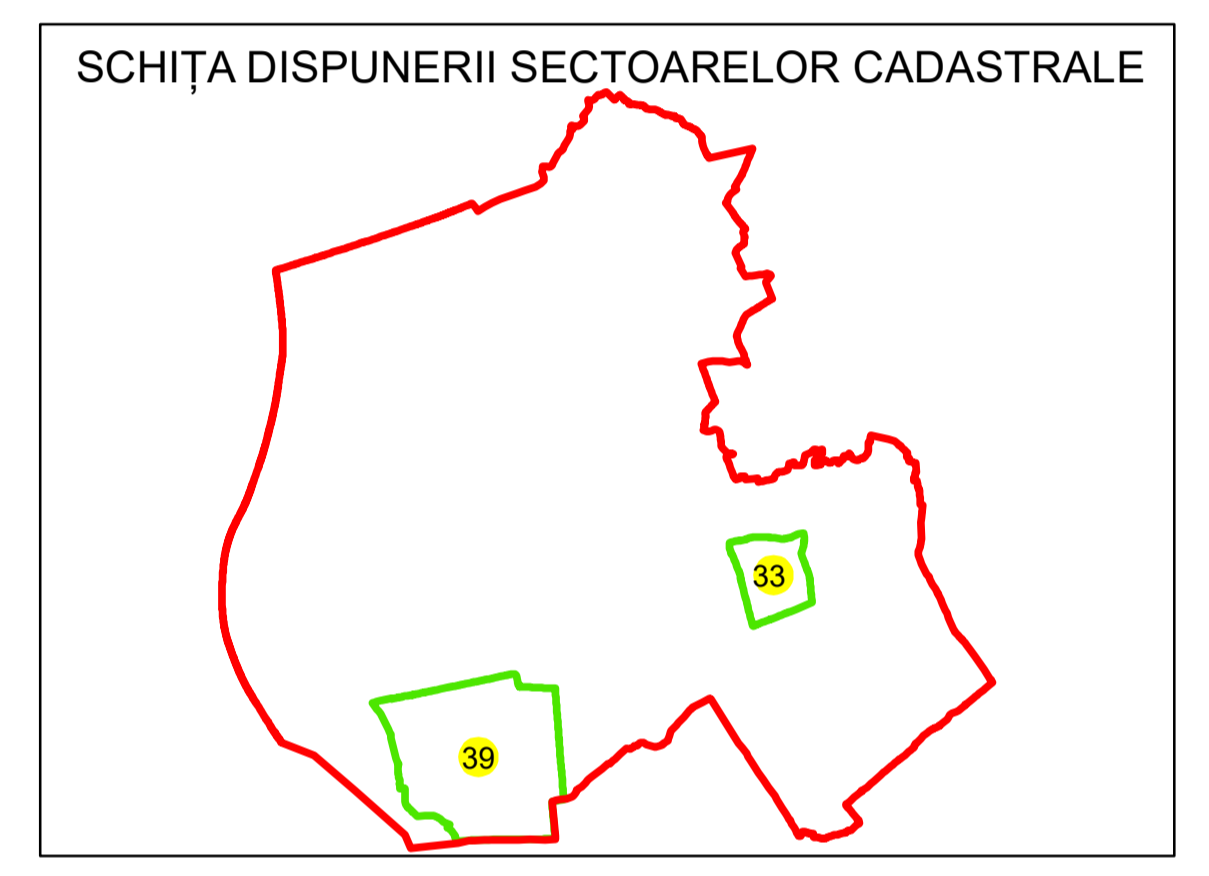

N  
**PLAN CADASTRAL**  
**UAT: OLANU**  
**JUDEȚUL VÂLCEA**  
 Sector Cadastral:  
 33  
 Scara 1:1000  
**PLANȘA 4**

**LEGENDĂ**

- Limită UAT —
- Limită intravilan —
- Limită sector cadastral —
- Limită imobil
- Limită construcții
- Număr sector cadastral 33
- Număr identificator imobil 4394
- Număr poștal 15

Sistem de proiecție: STEREO 70

Spre publicare

 <b>AGENCIA NAȚIONALĂ DE CADASTRU ȘI PUBLICITARE IMOBILIARĂ</b>	
Scara 1:1000	"SERVICII DE ÎNREGISTRARE SISTEMATICĂ ÎN SISTEMUL INTEGRAT DE CADASTRU ȘI CARTE FUNCİARĂ A IMOBILELOR DIN UAT OLANU JUDEȚUL VÂLCEA"
Data 16.03.2026	